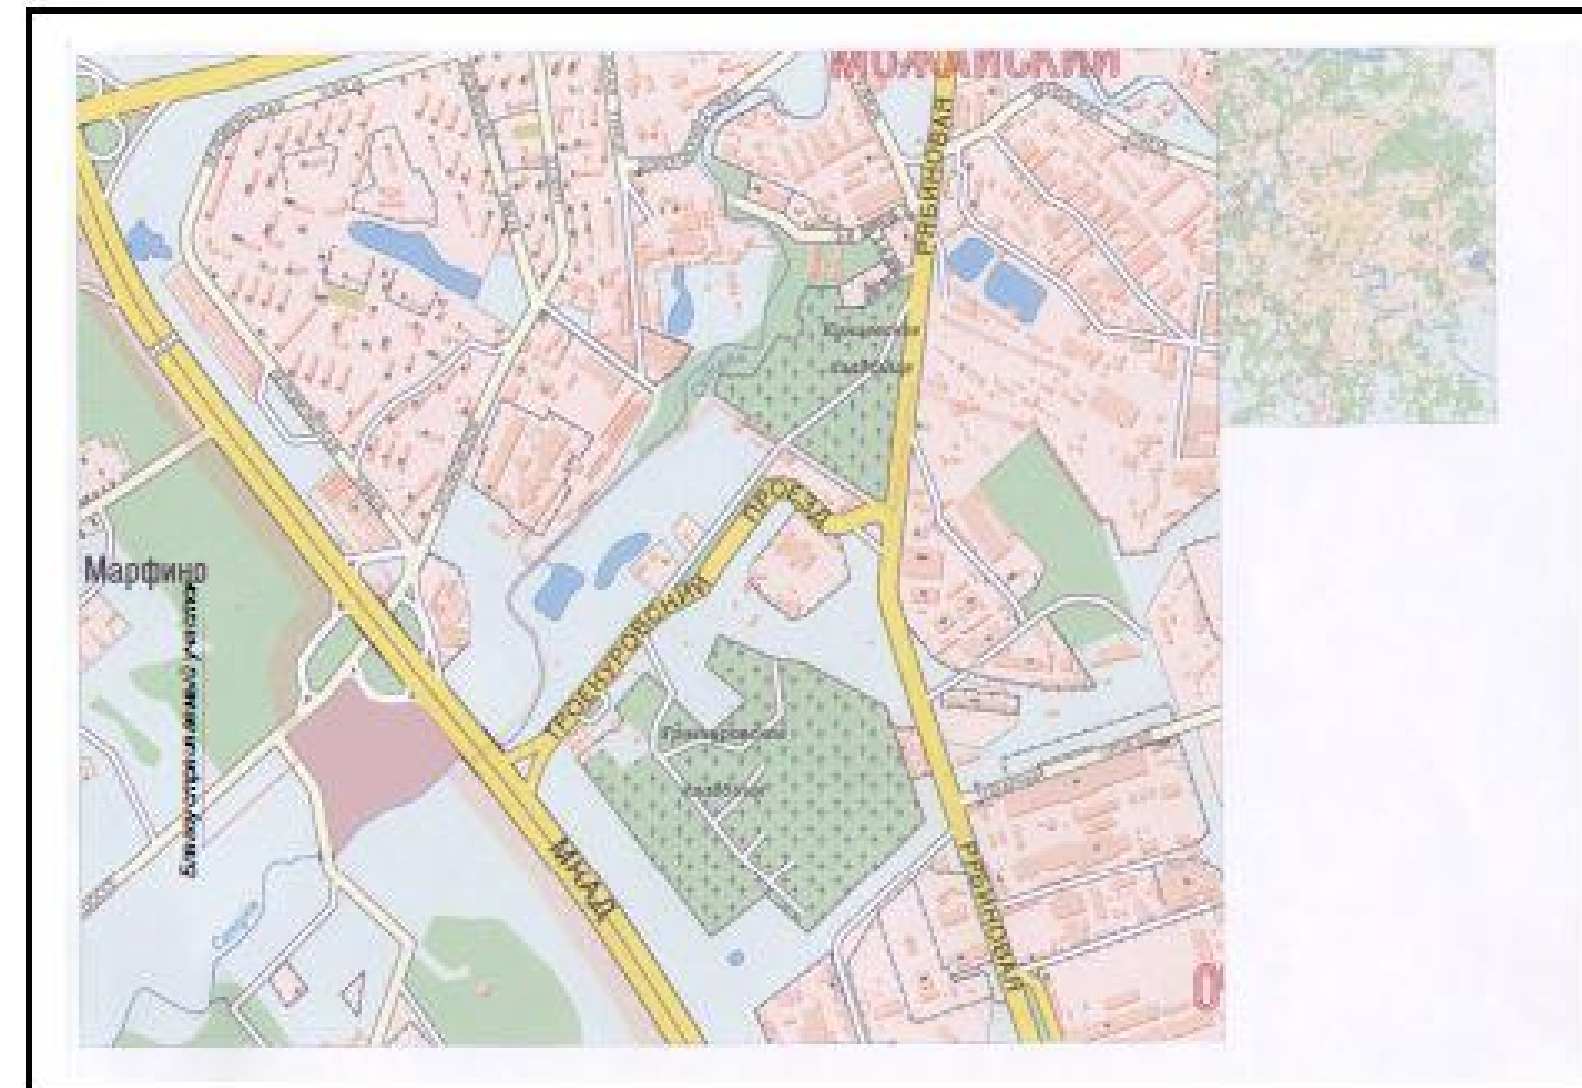

Концепция развития Многофункционального комплекса для компании "Автомир - Москва" на Сколковском шоссе.

СЭУ Автомир -2002

- 1
- 2
- 3

Примечание:

- 1 Планировочное решение по размещению многофункционального комплекса компании АВТОМИР по Сколковскому шоссе
- 2 Инженерно-топографический план под застройку многофункционального комплекса
- 3 Ситуационная схема

				2002		
Наименование	Омский		Многофункциональный комплекс	этажи	лист	листов
Архитектор	Евдокимовский			3	1	
Планировочное решение				СЭУ Автомир		