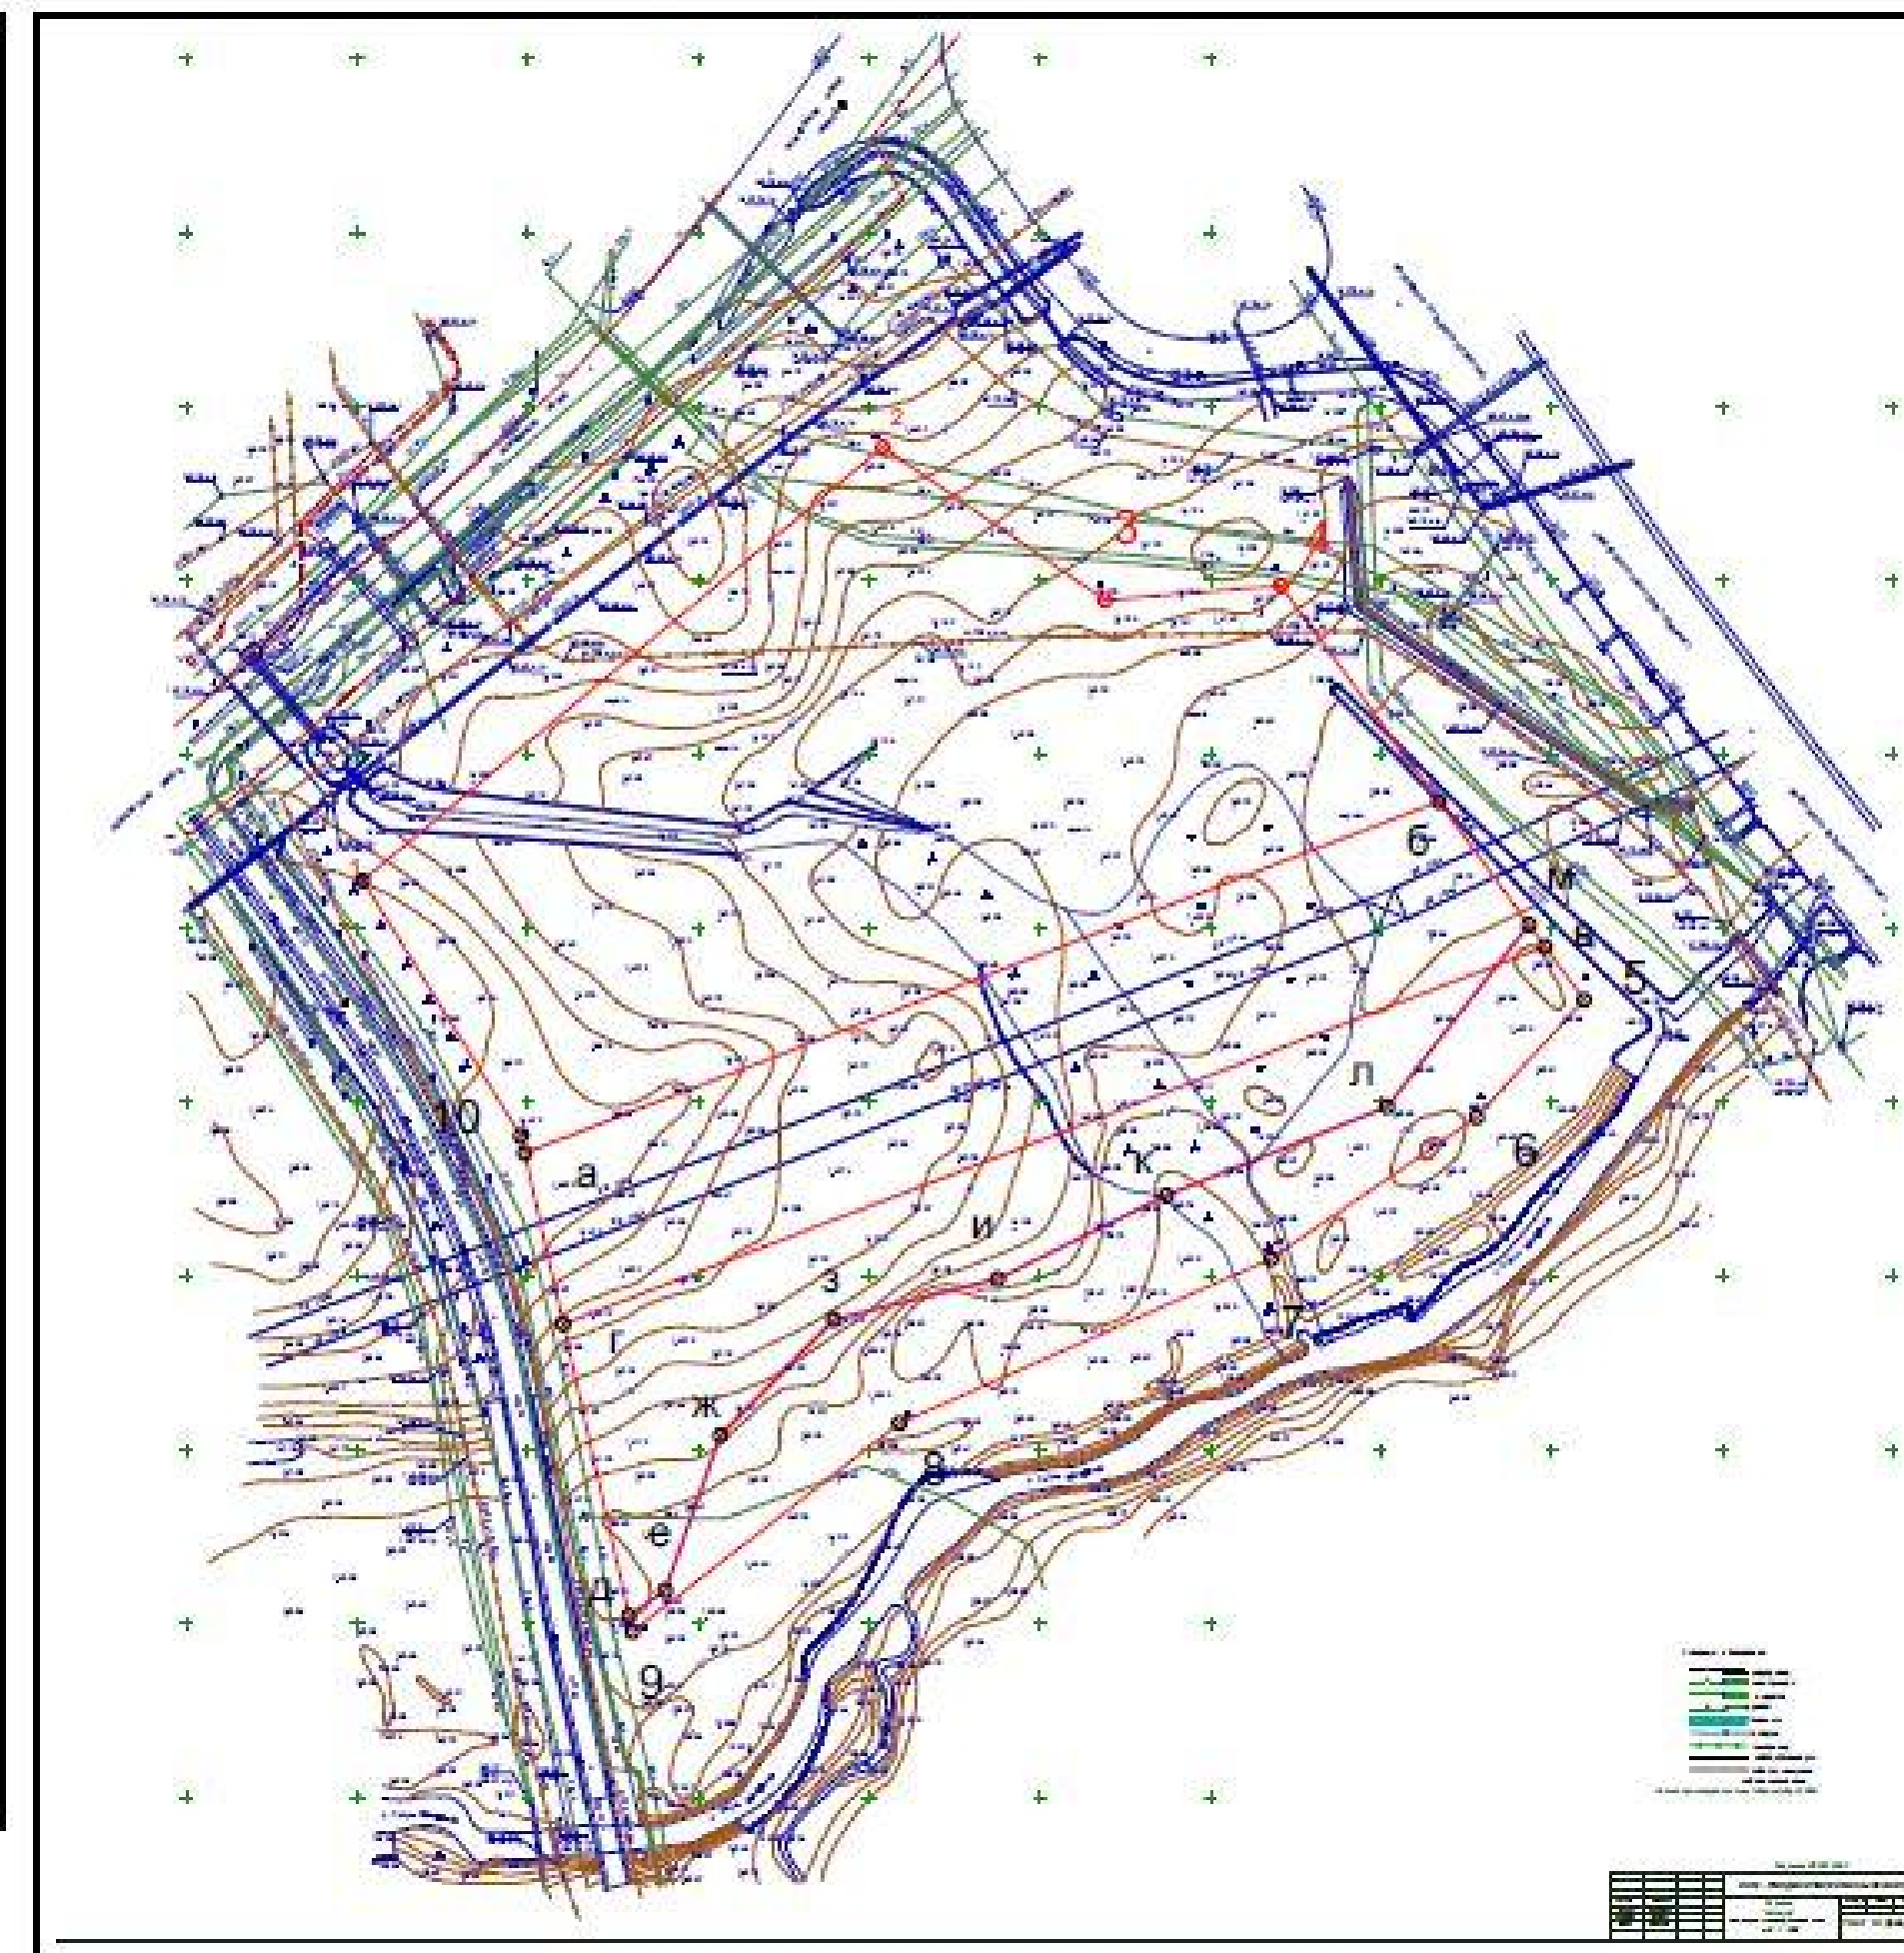

Концепция развития Многофункционального комплекса для компании "Автомир - Москва" на Сколковском шоссе.

СЭУ Автомир -2002

- 1
- 2
- 3

Примечание:

- 1 Планировочное решение по размещению многофункционального комплекса компании АВТОМИР по Сколковскому шоссе
- 2 Инженерно-топографический план под застройку многофункционального комплекса
- 3 Ситуационная схема

				2002		
Наименование	Омский		Многофункциональный комплекс	этажи	лист	листов
Архитектор	Евдокимовский			3	1	
Планировочное решение				СЭУ Автомир		