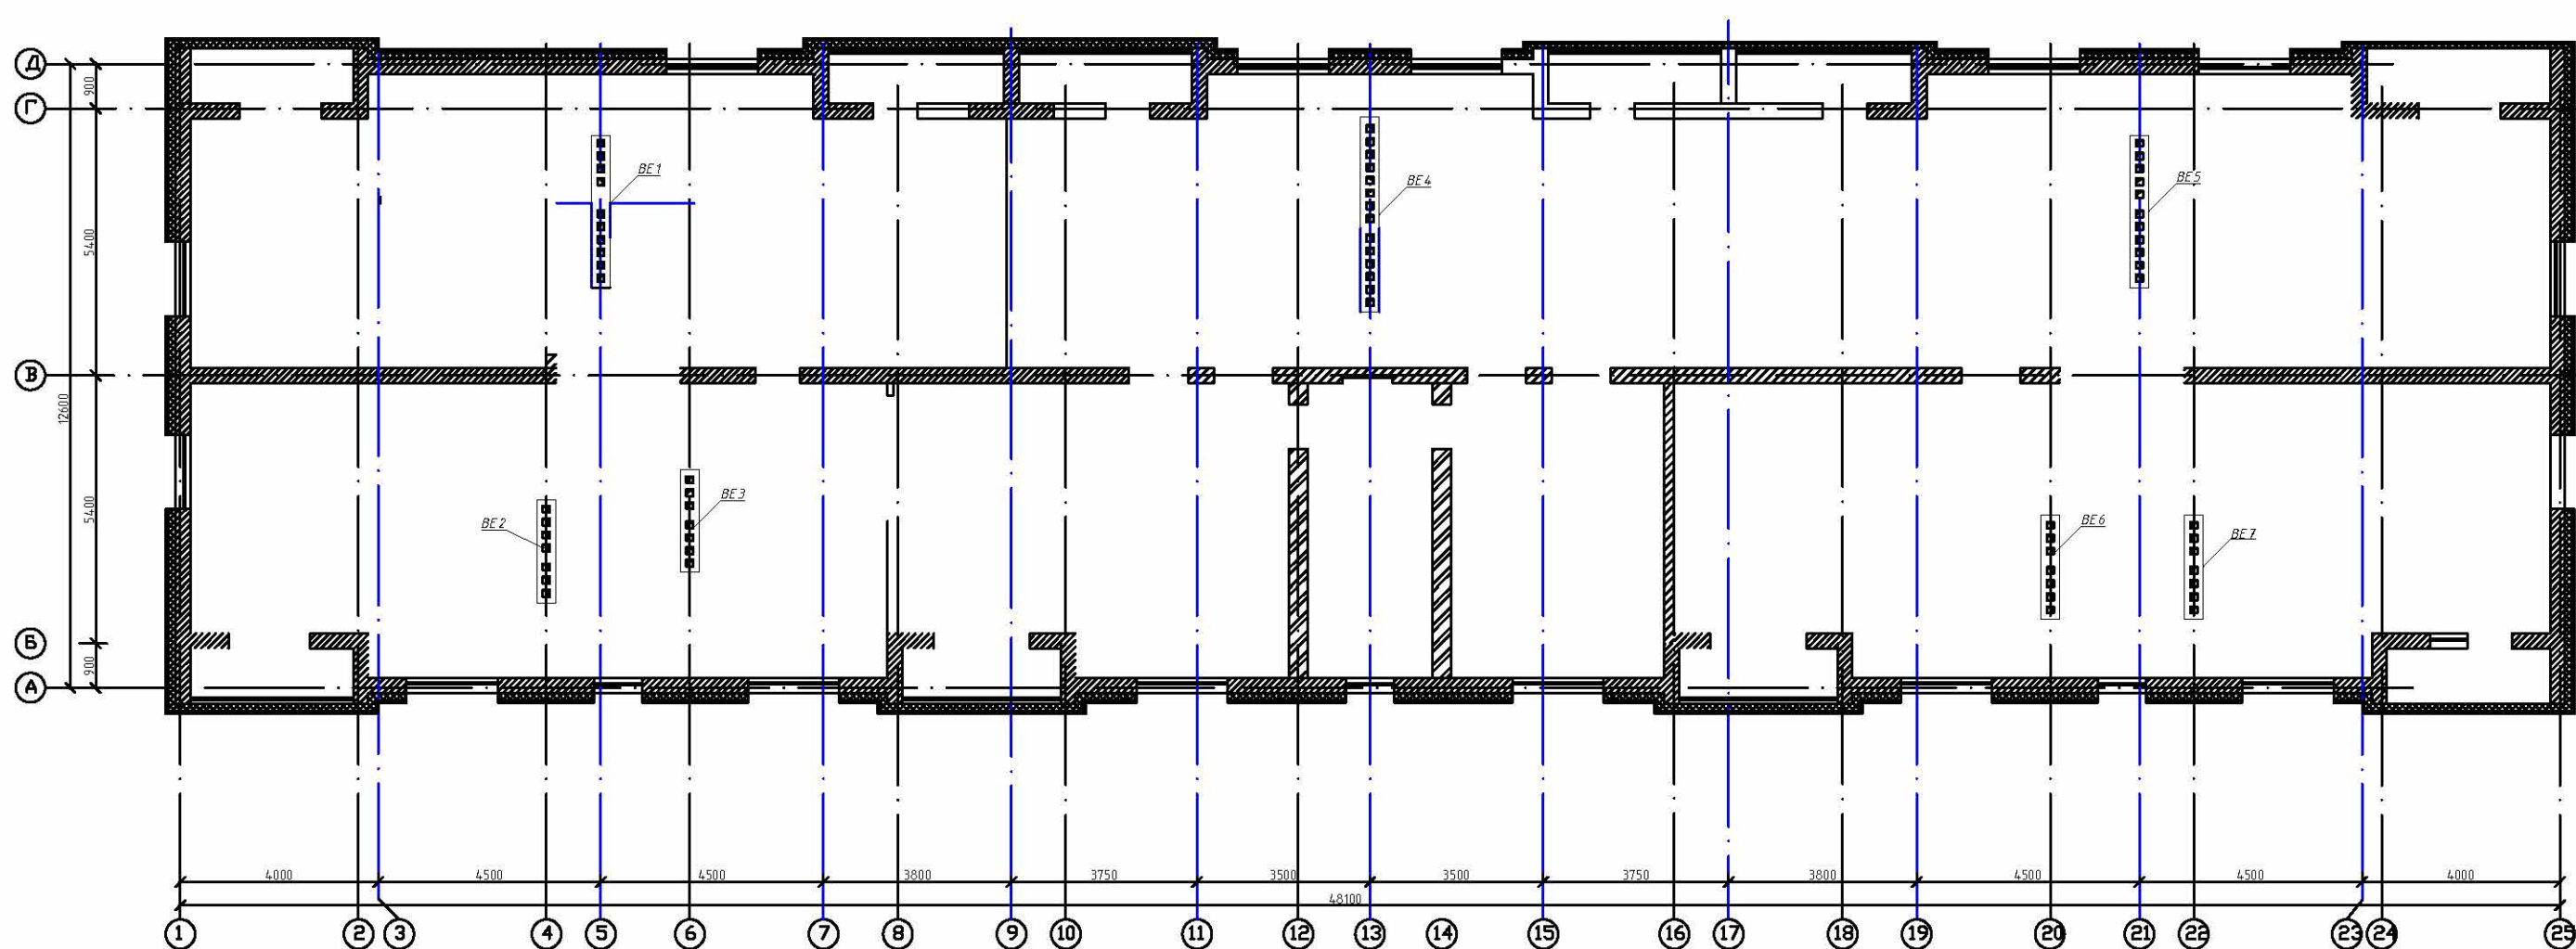

План чердака

				МИТ 03-13-08		
1	Зам.					
Изм.	Кол.	Лист	Р/в	Подп.	Дата	
				Трехэтажный жилой дом		
				Стадия	Лист	Листов
				ПД	11	
				План чердака. Вентиляция.		
				Схема BE1.		
				Копировал		