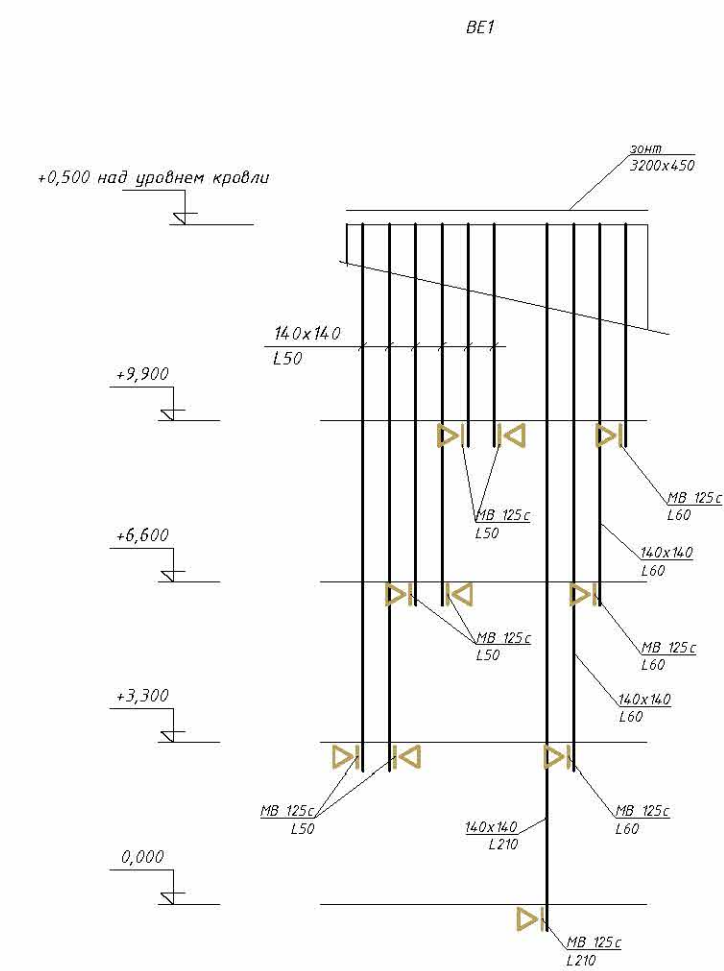

План чердака

				МИТ 03-13-08		
1	Зам.					
Изм.	Кол.	Лист	Р/в	Подп.	Дата	
				Трехэтажный жилой дом		
				Стадия	Лист	Листов
				ПД	11	
				План чердака. Вентиляция.		
				Схема BE1.		
				Копировал		