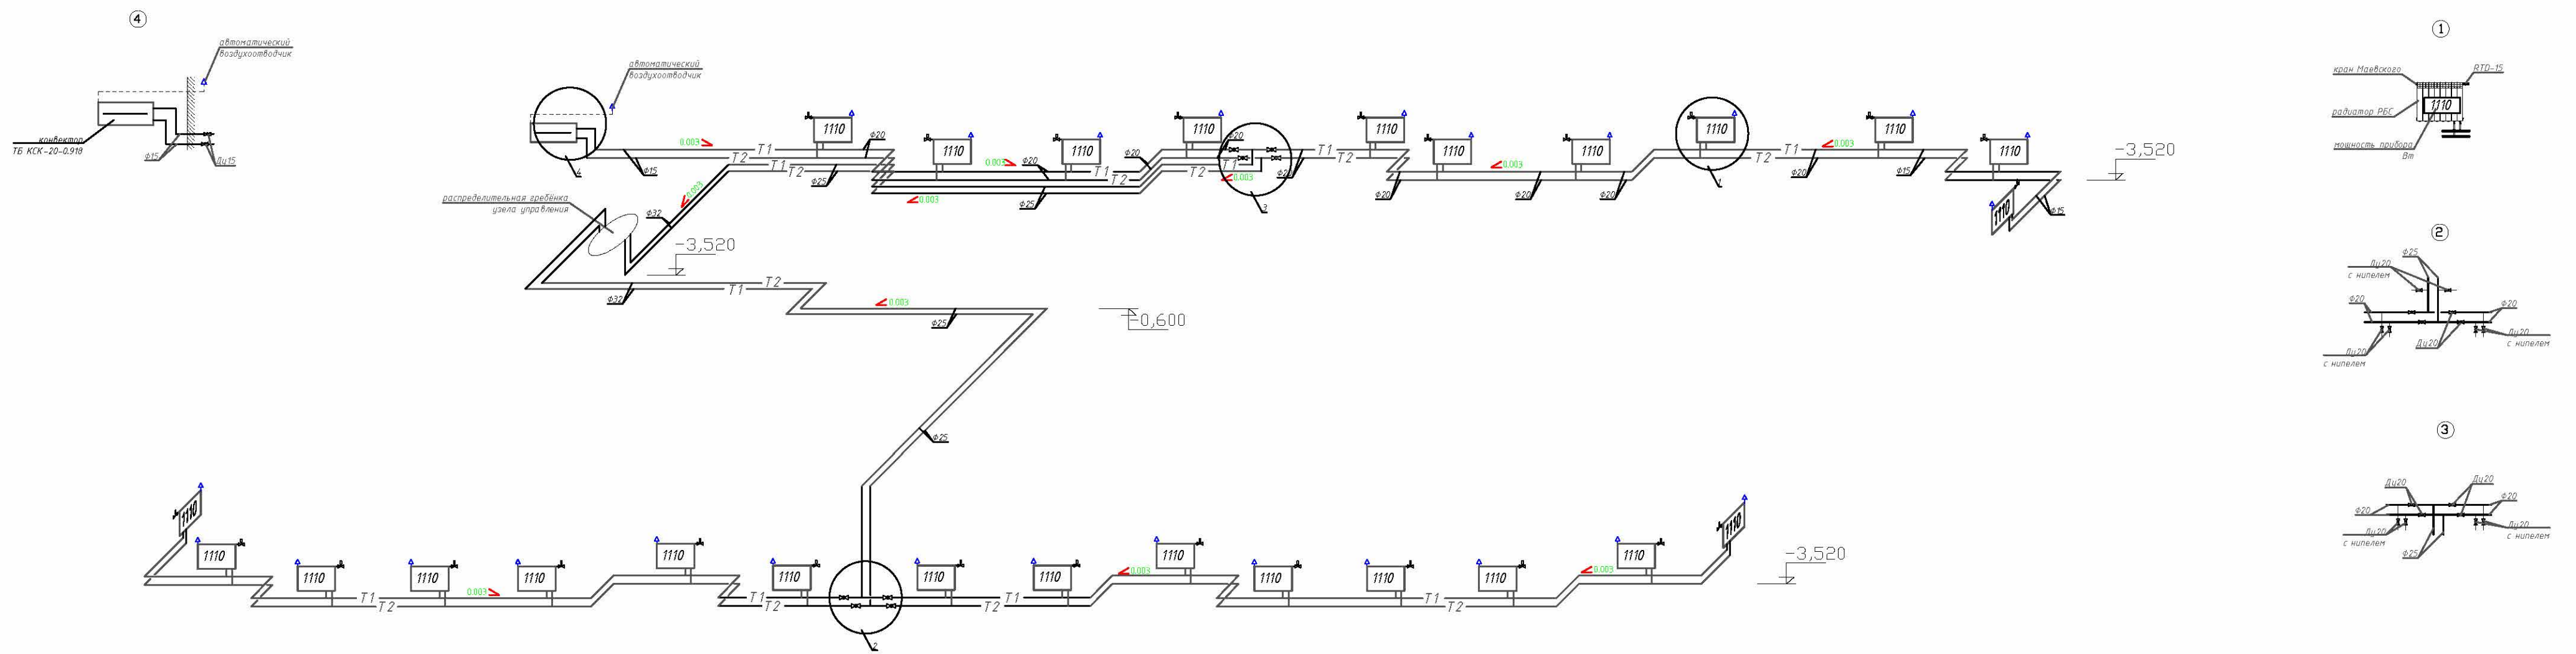

Схема системы отопления цокольного этажа

1. Магистральные трубопроводы в пределах подвала теплоизолировать трубчатой изоляцией Thermaflex

					МИТ 03-13-0В			
Изм.	Кол.	Лист	Фвок	Попп.	Дата			
Трехэтажный жилой дом						Стадия	Лист	Листов
Разработал						ПД	8	
Норм. конт.						Схема системы отопления цокольного этажа		
						Копирова		

Согласовано
Имя, Фамилия
Подп. и дата