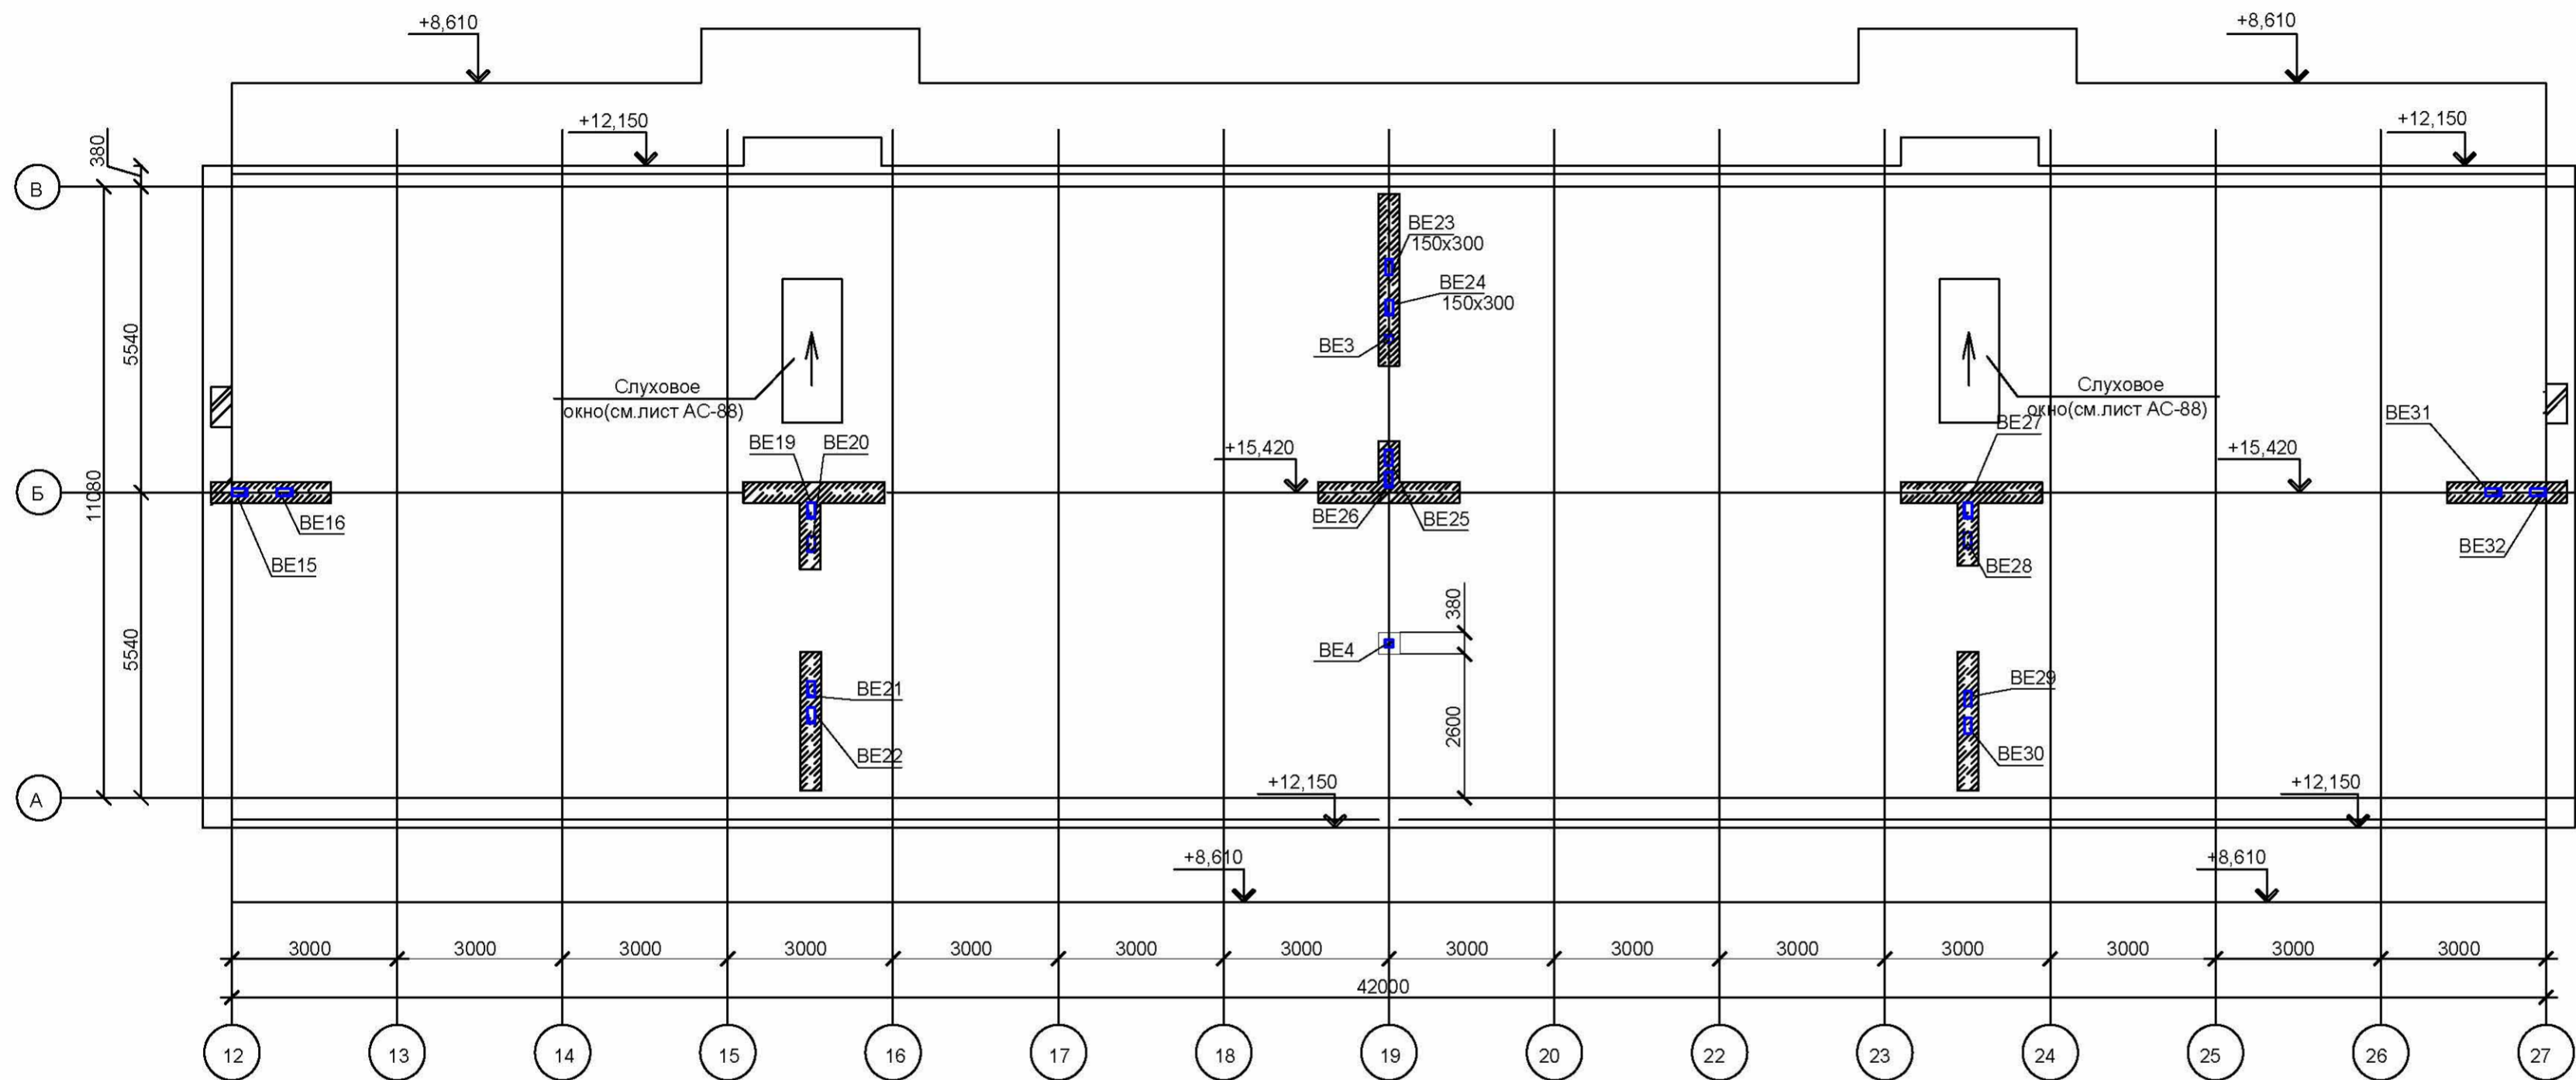

План кровли в осях 12-27

Изм. № подл. Подп. и дата. Взам. инв. №

1709131-ОВ			
Отопление и вентиляция			
Стадия	Лист	Листов	
Р	10	22	
План кровли 12-28 ось			

Копировал

А3