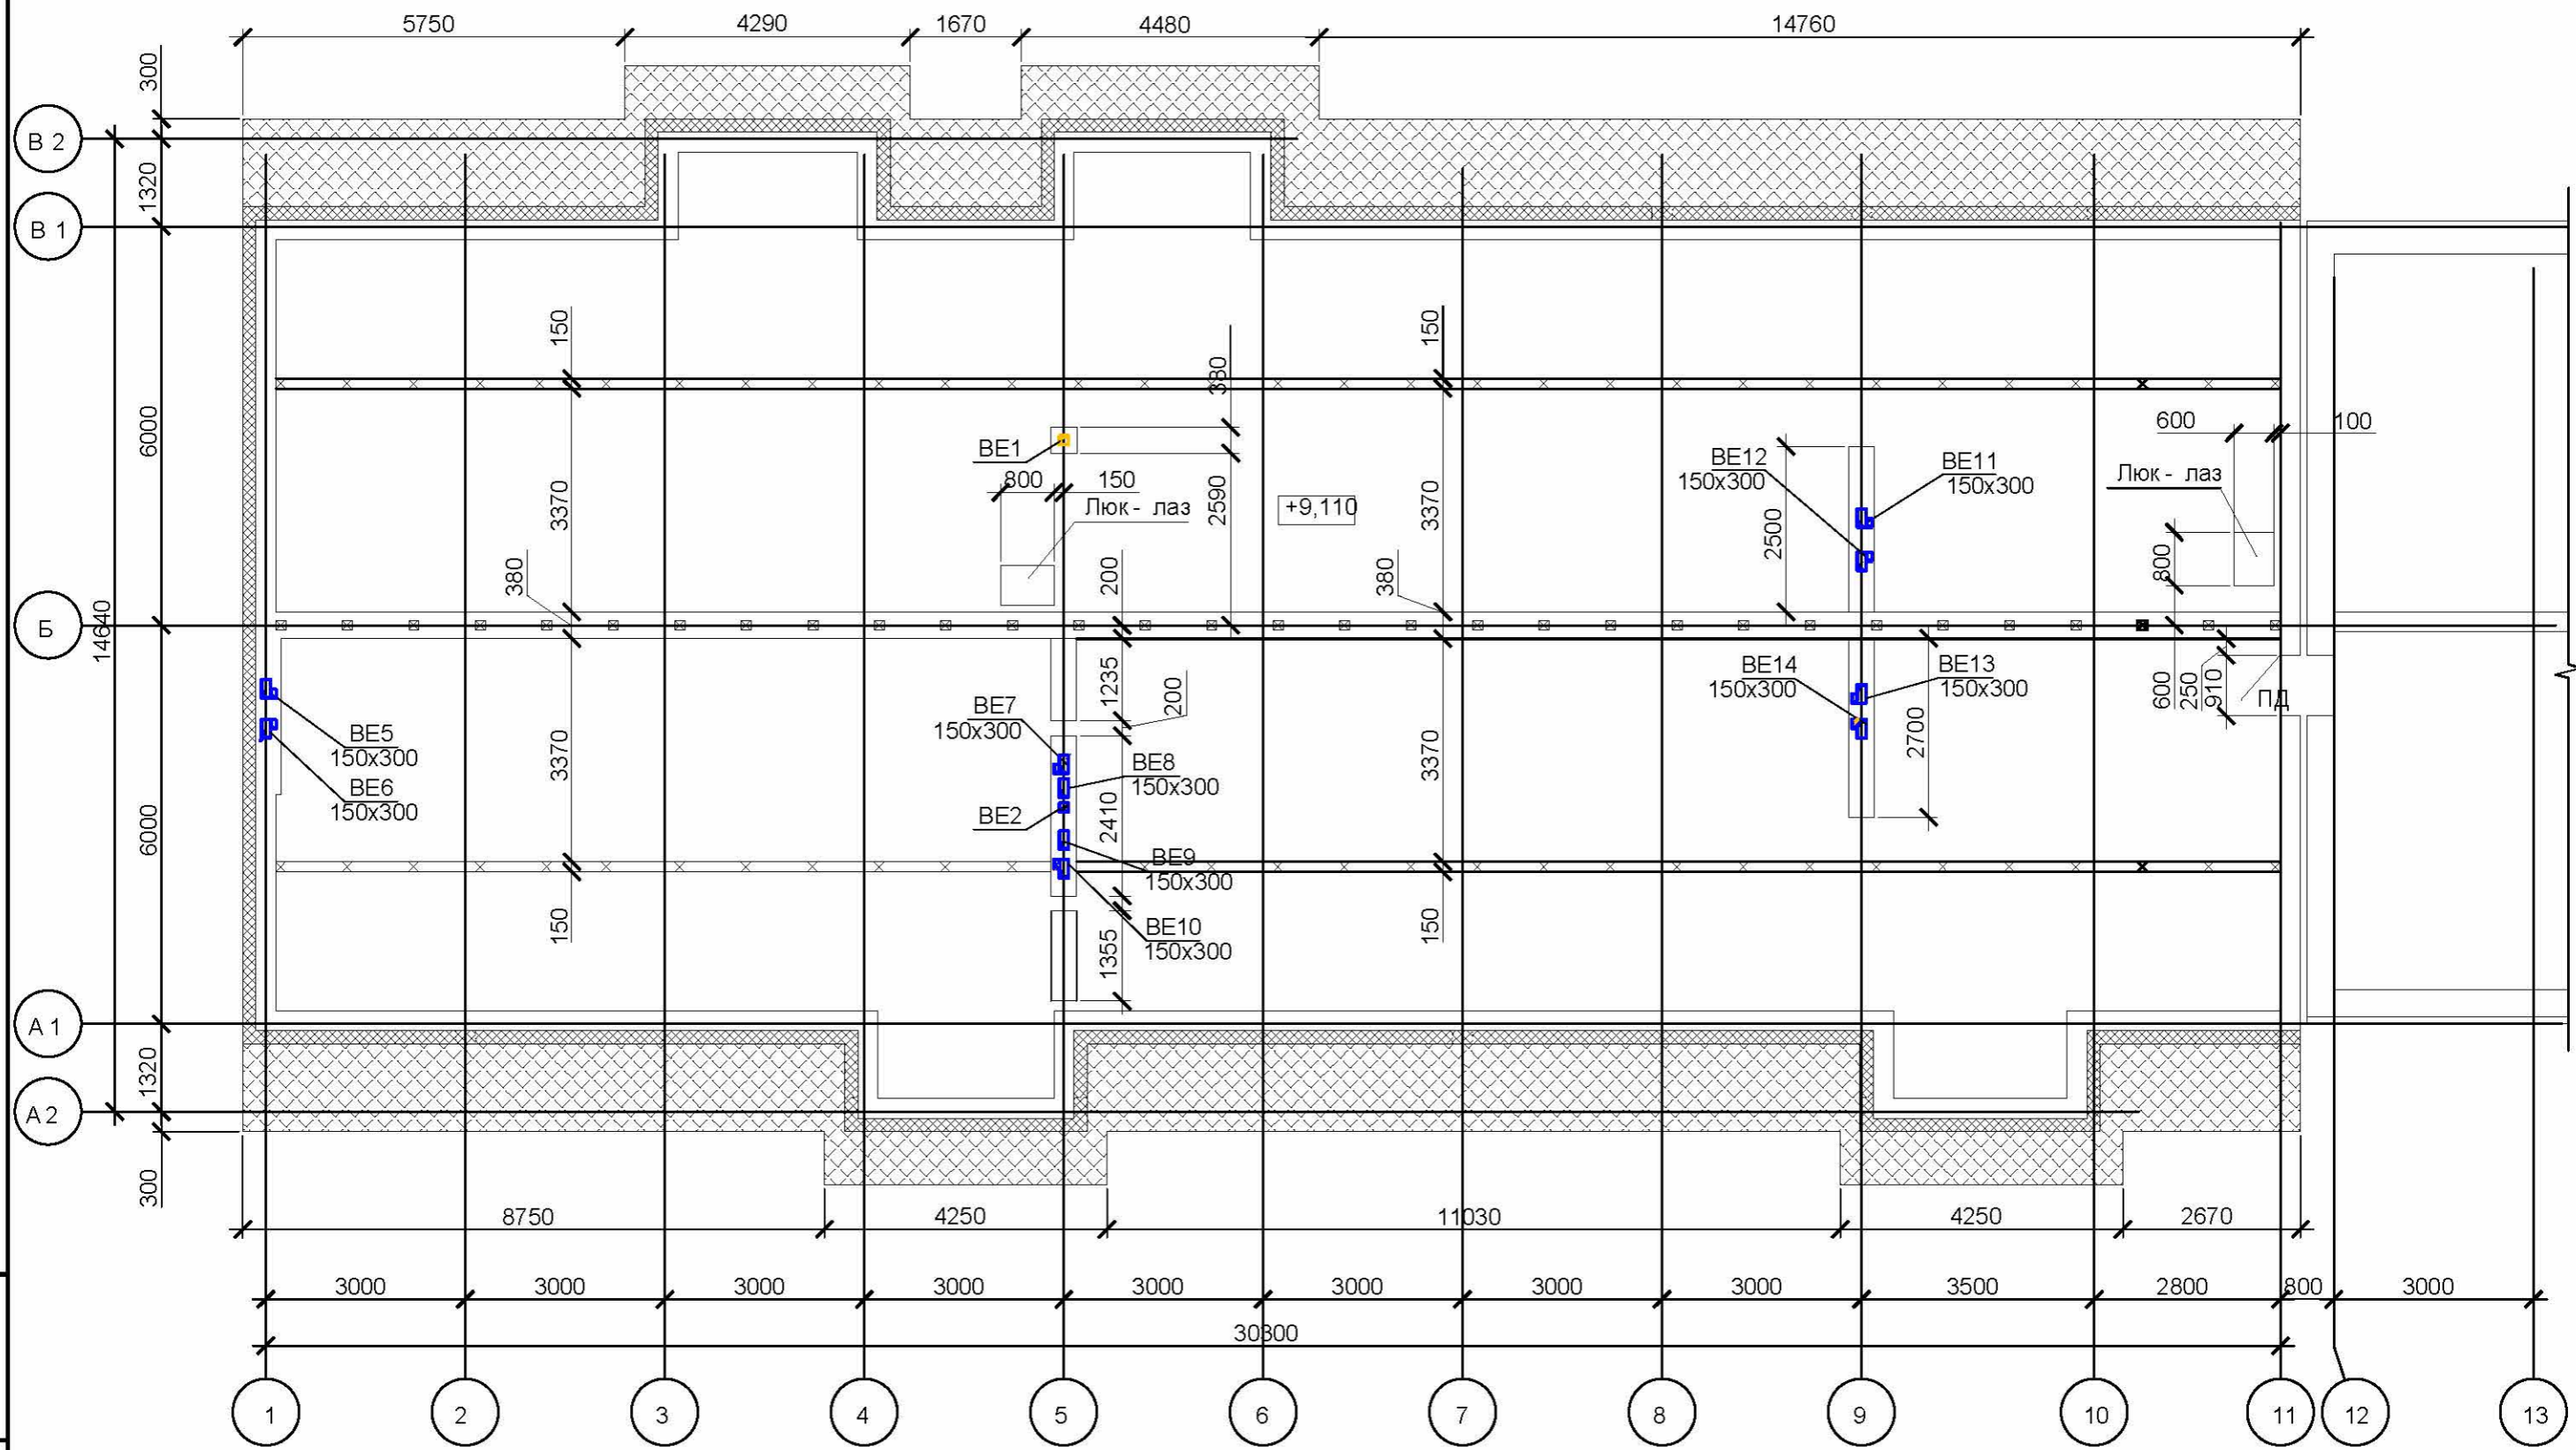

План чердака в осях 1-12

Блок-схема

Инд. № подл. Подп. и дата Взам. инв. №

1709131-ОВ			
Отопление и вентиляция	Стадия	Лист	Листов
	Р	7	22
План чердака 1-12 ось			