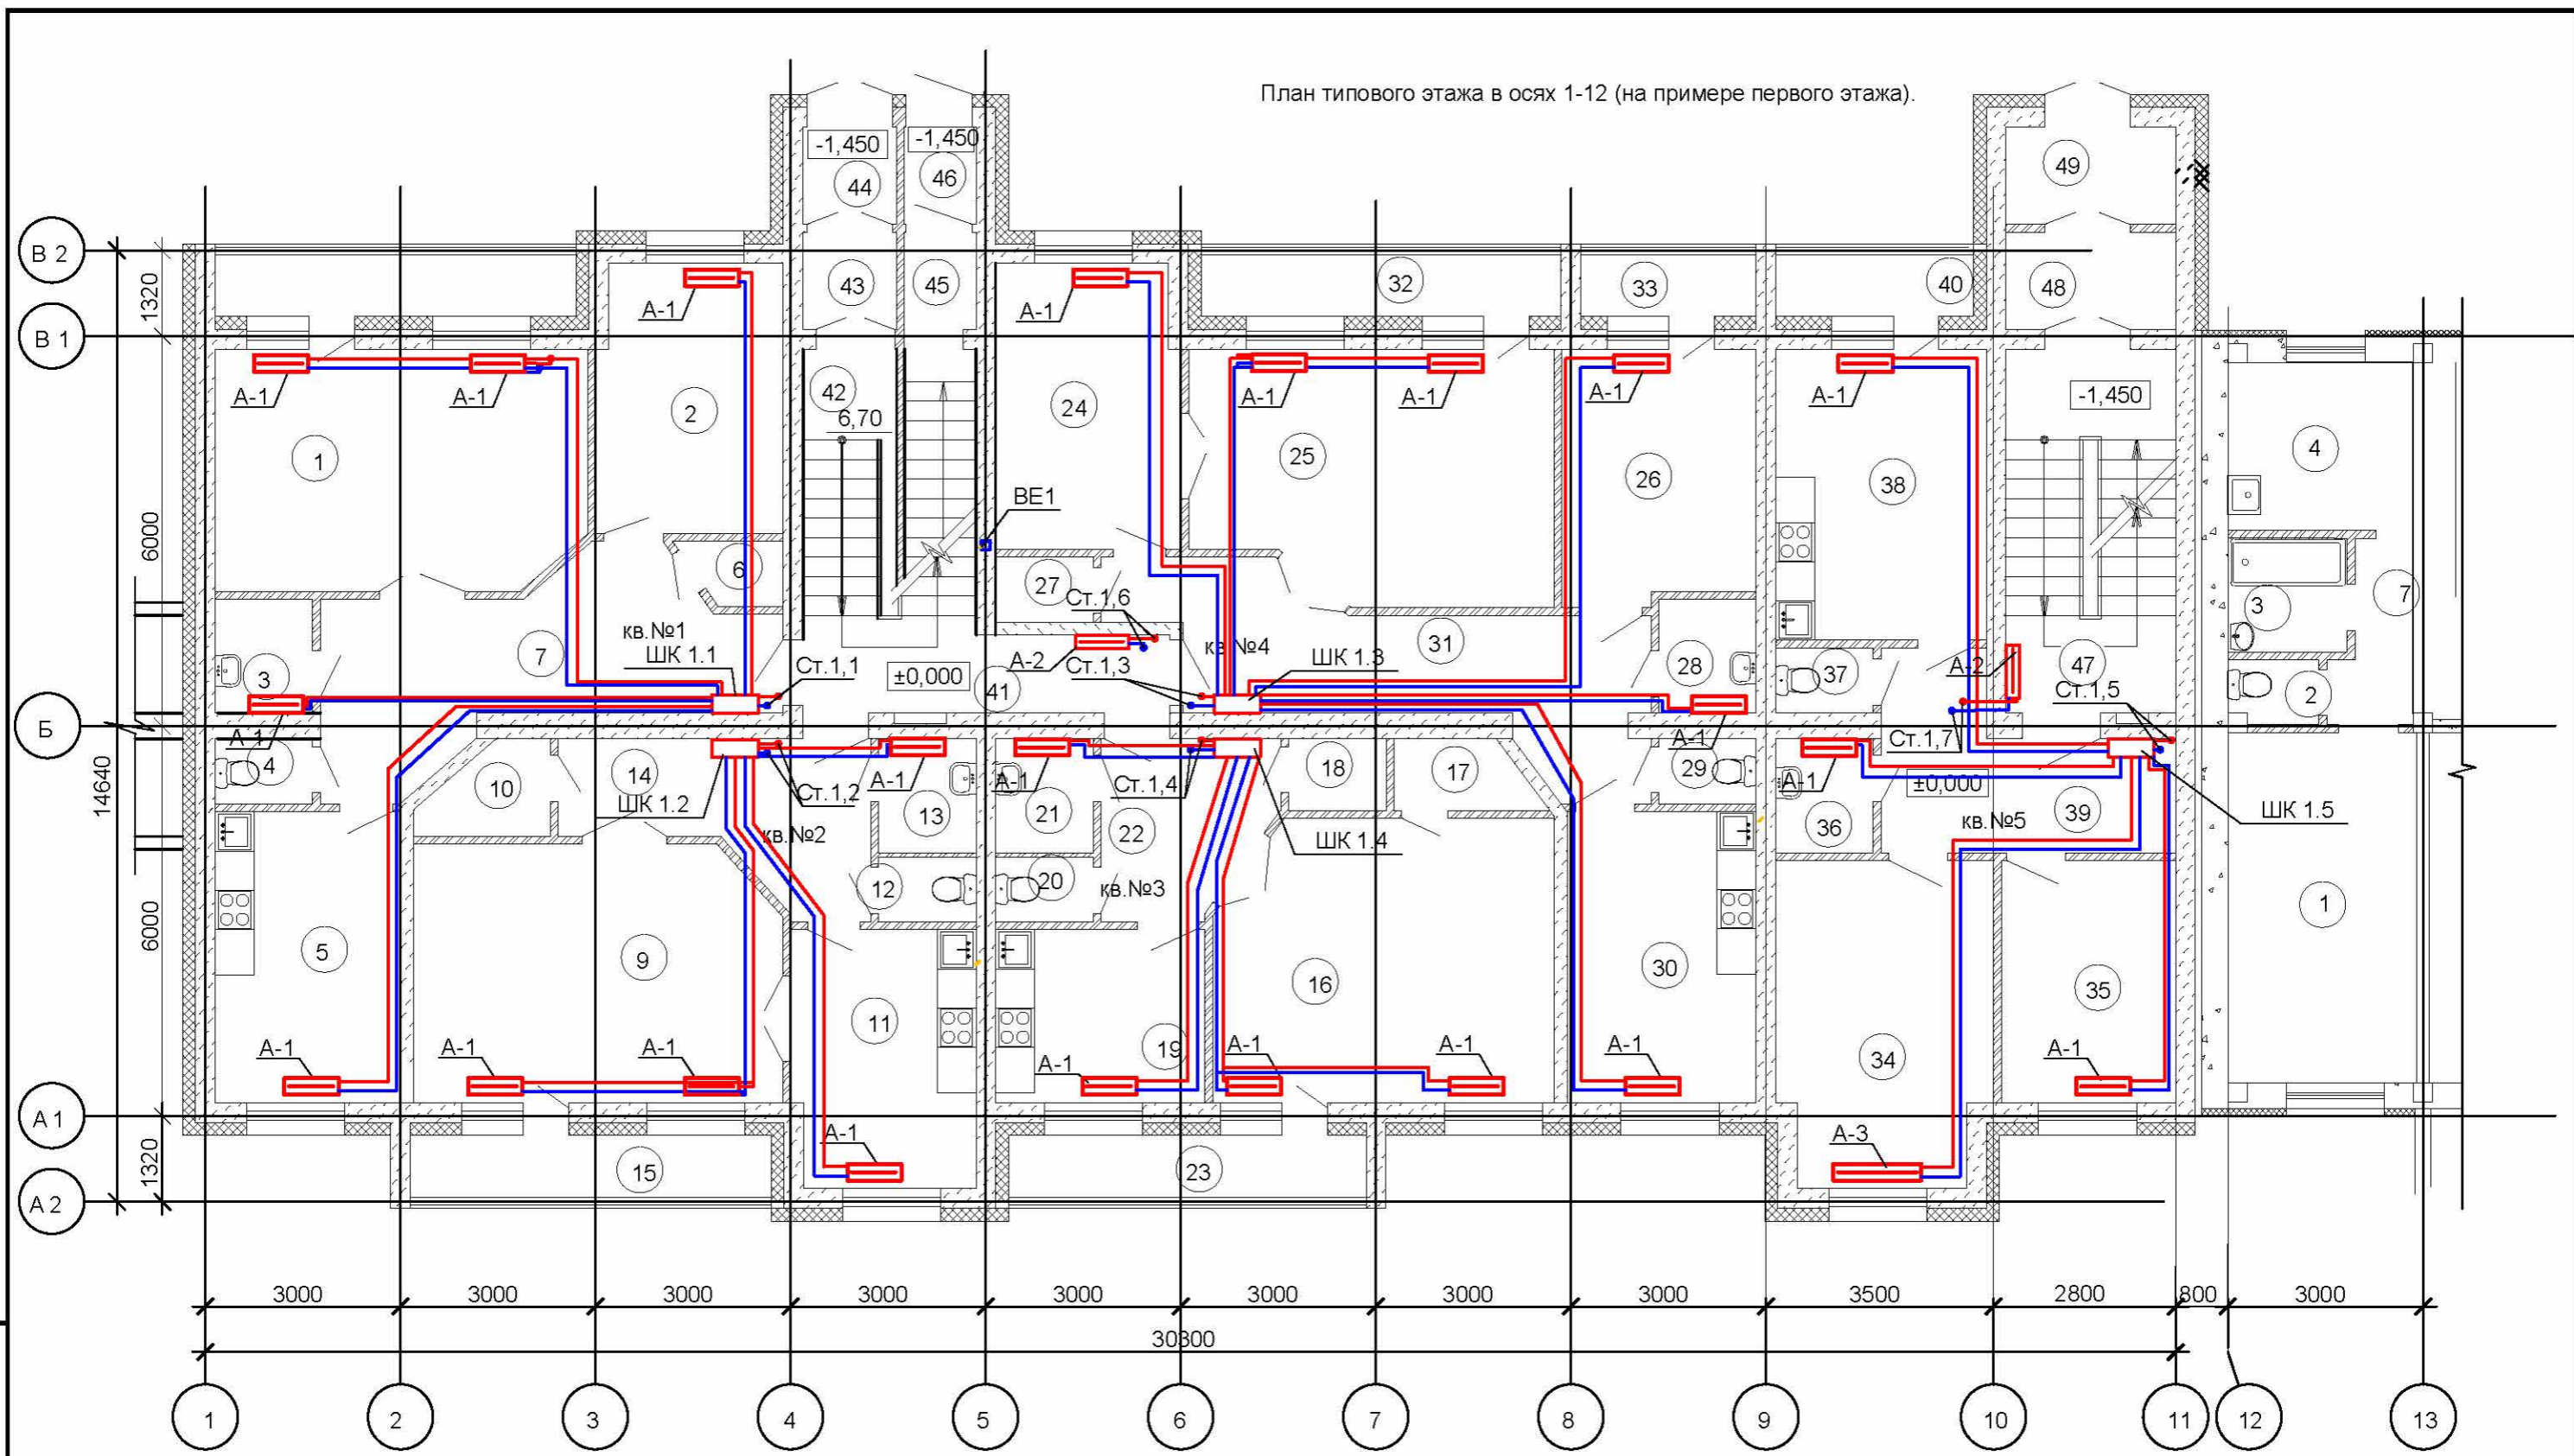

План типового этажа в осях 1-12 (на примере первого этажа).

Инв. № подл.
Подп. и дата
Взам. инв. №

1709131-ОВ			
Отопление и вентиляция	Стадия	Лист	Листов
	Р	5,1	22
План типового этажа в осях 1-12 отопление (на примере первого этажа).			