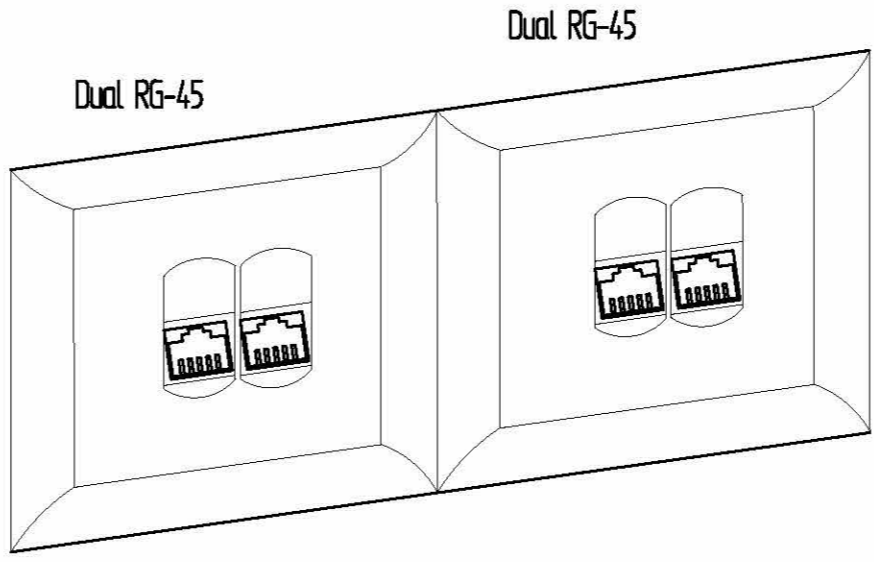

СХЕМА РАЗВОДКИ ПАР СТРУКТУРИРОВАННОЙ КАБЕЛЬНОЙ СИСТЕМЫ ДЛЯ ОТДЕЛЬНЫХ ПРИЛОЖЕНИЙ:

Приложение	Контакты 1-2	Контакты 3-6	Контакты 4-5	Контакты 7-8
Аналоговая передача речи	-	-	TX/RX	-
Цифровая передача речи	-	TX/RX	-	-
802-3 (10BASE-T)	TX	RX	-	-
100BASE-T4 (802.3u)	TX	RX	Bi	Bi
100BASE-TX (802.3u)	TX	RX	-	-

Bi-дуплекс  
Tx-передача  
Rx-прием

Согласовано			
Взам. инж. Н			
Подп. и дата			
Инж. Н. Подл.			

Изм.	Кол.	Лист	Издк.	Подпись	Дата				
						Структурированная кабельная система	Стандия	Лист	Листов
							Р	20	
						Схема подключения разъемов RJ45			