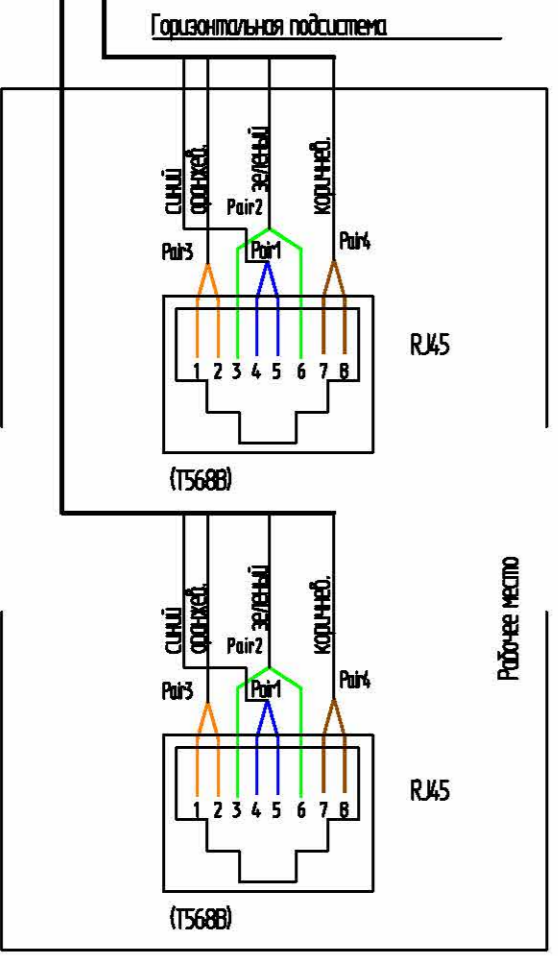

СХЕМА РАЗВОДКИ ПАР СТРУКТУРИРОВАННОЙ КАБЕЛЬНОЙ СИСТЕМЫ ДЛЯ ОТДЕЛЬНЫХ ПРИЛОЖЕНИЙ:

Приложение	Контакты 1-2	Контакты 3-6	Контакты 4-5	Контакты 7-8
Аналоговая передача речи	-	-	TX/RX	-
Цифровая передача речи	-	TX/RX	-	-
802-3 (10BASE-T)	TX	RX	-	-
100BASE-T4 (802.3u)	TX	RX	Bi	Bi
100BASE-TX (802.3u)	TX	RX	-	-

Bi-дуплекс  
Tx-передача  
Rx-прием

Согласовано			
Взам. инж. Н			
Подп. и дата			
Инж. Н. Подл.			

Изм.	Кол.	Лист	Издк.	Подпись	Дата				
						Структурированная кабельная система	Стандия	Лист	Листов
							Р	20	
						Схема подключения разъемов RJ45			