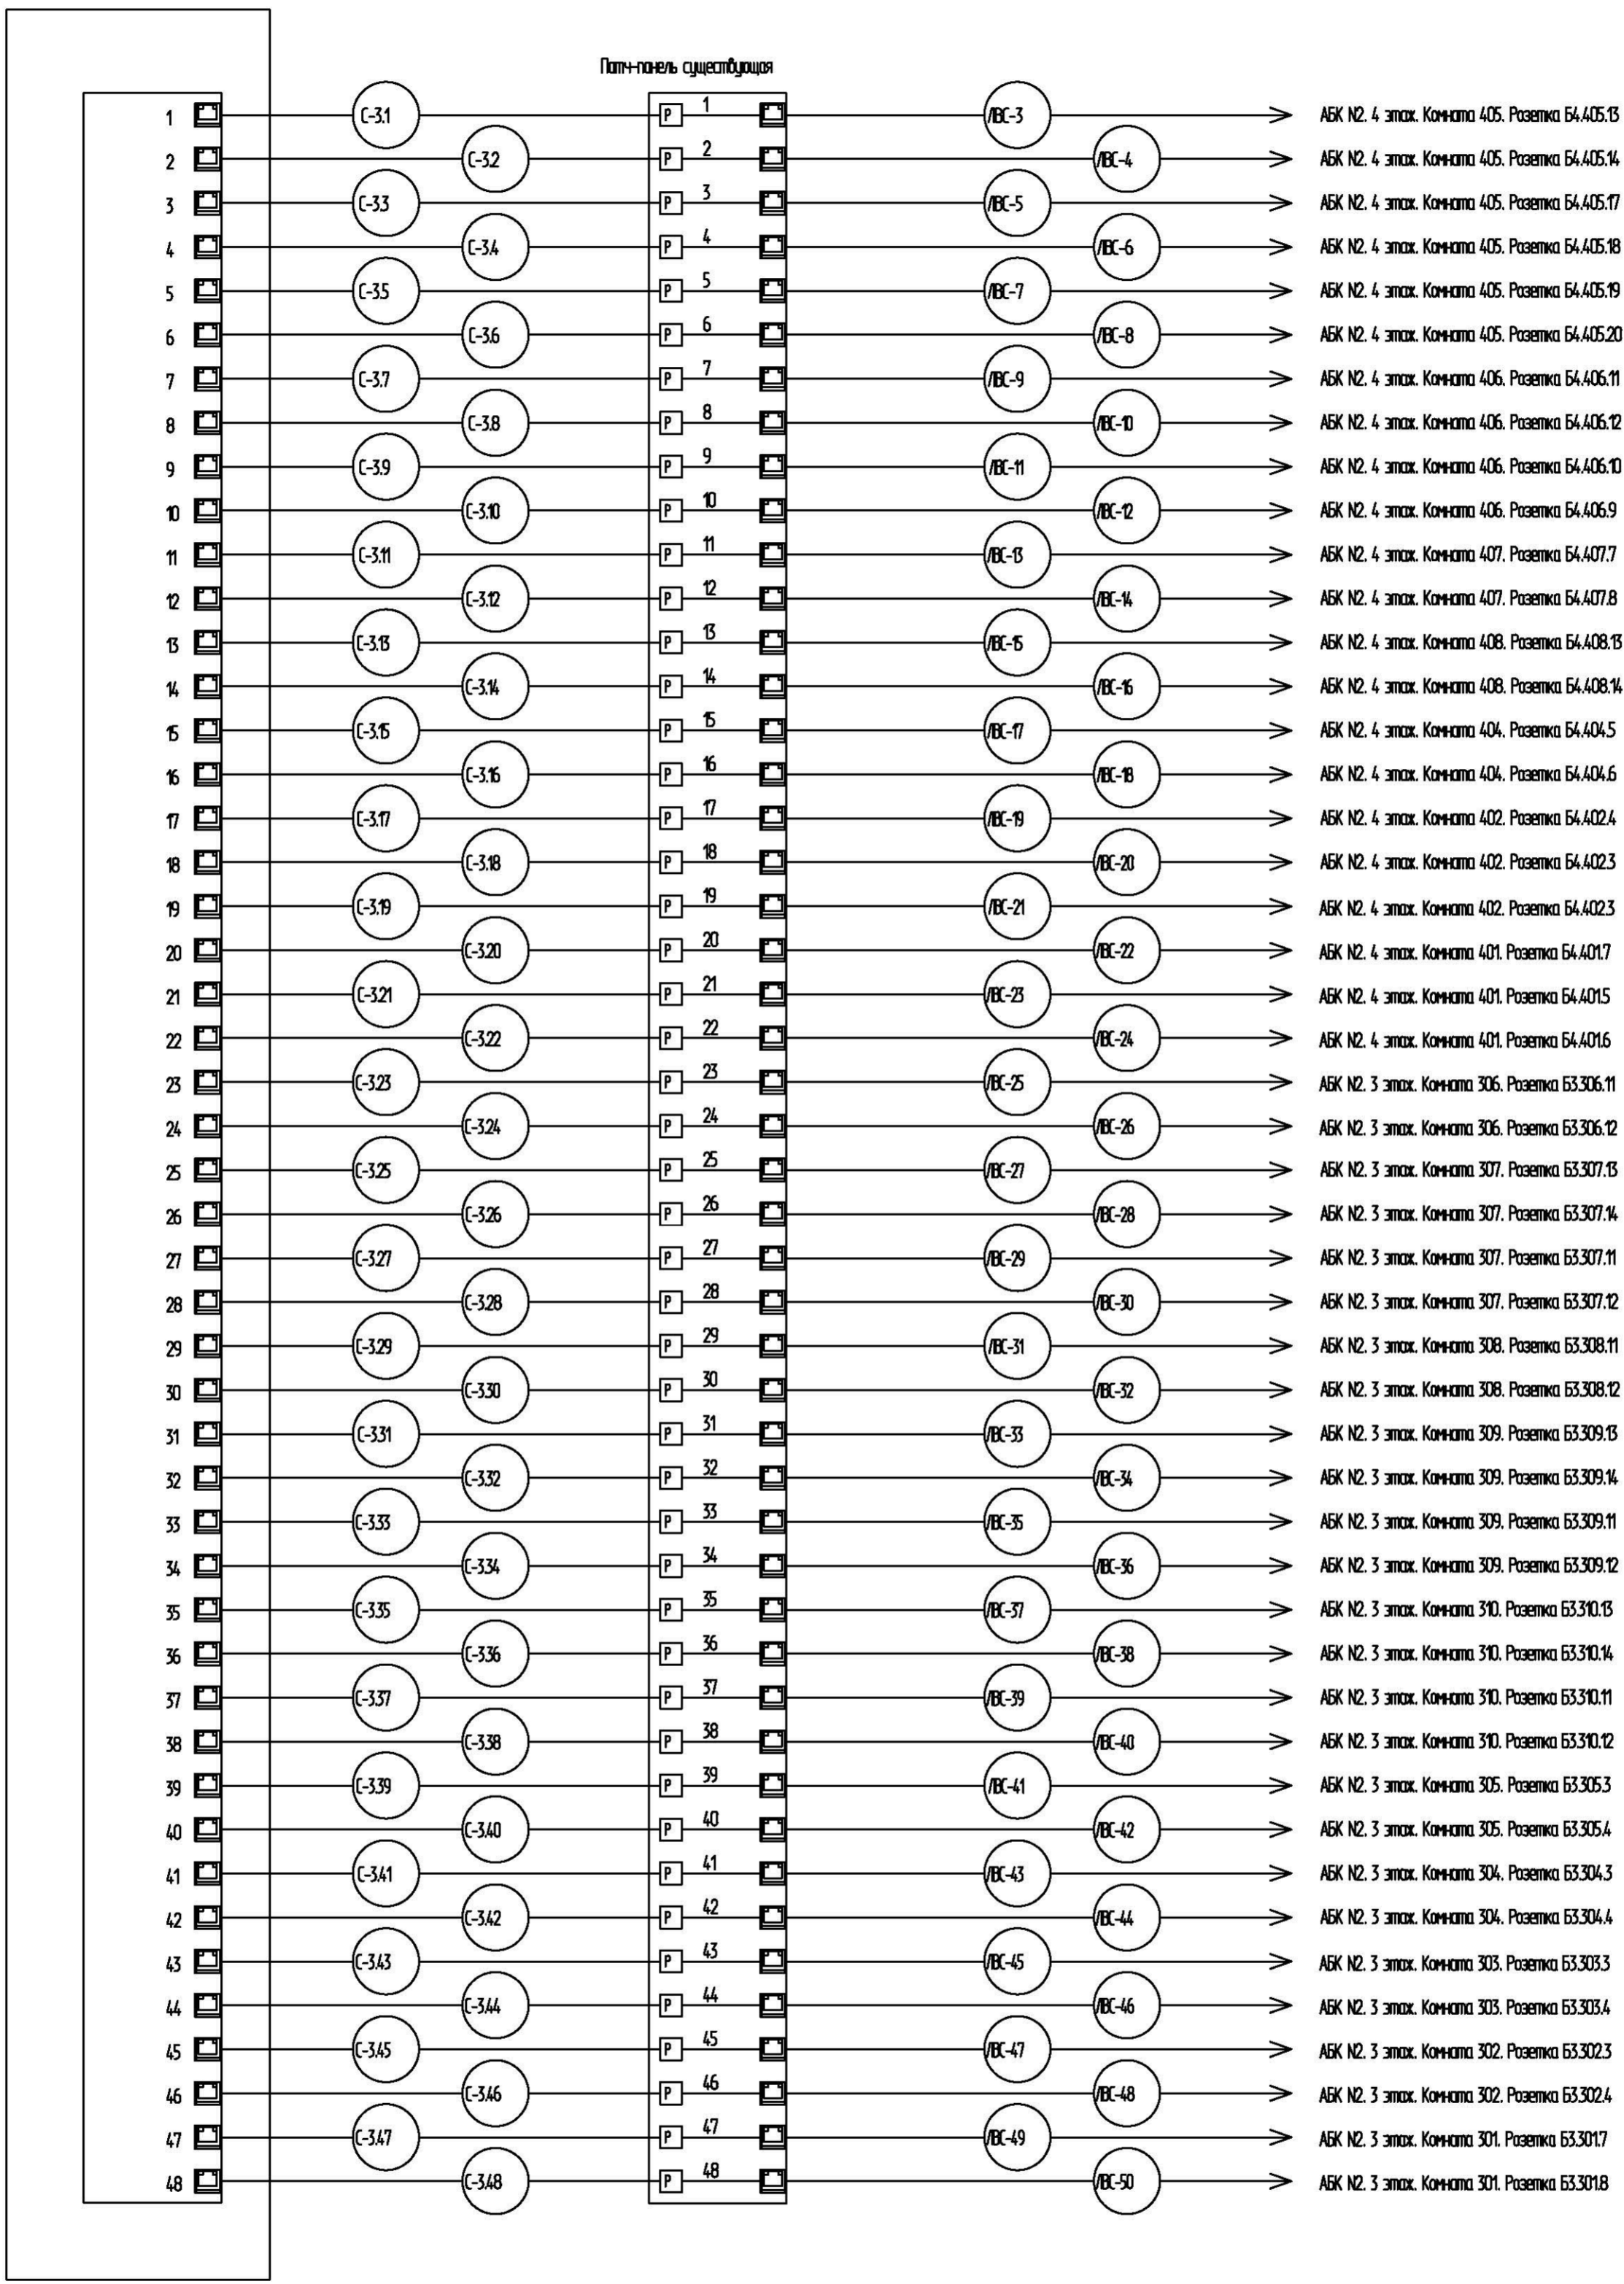

Компьютер NS Cisco 3750X 48 Port

Условные обозначения:

- Разъем RJ-45
- Разъем в панели

Изм.	кол. уч.	Лист	№ док.	Подп.	Дата	Страница	Лист	Листов
						Структурированная кабельная система	Р	17
						Схема соединения портов компьютера NS		