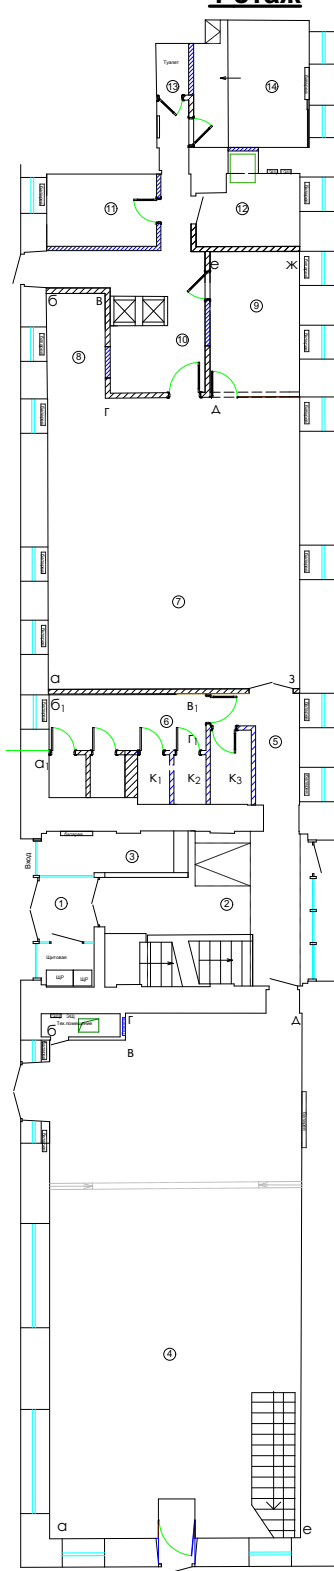

1 этаж

Спецификация мебели

Условное обозначение	Описание	Вид	Описание	Кофейня /кол-во/	Ресторан /кол-во/	Первая очередь /кол-во/
кр.2	Кресло с подушкой-сиденьем: ФИНТОРП/ЮПВИК, белый, артикул: 898.977.78* ШГВ 710x640x850мм Н-450мм			4 шт.	4 шт.	4 шт.
кр.1	ЛЭЗЕКС Садовое кресло с подушкой, серый Размеры товара Ширина: 75 см Глубина: 66 см		в сером цвете	1 шт.		1 шт.
ст.3	ИНГОЛЬФ Стул, белый*** ШГВ 430x520x910мм Н-450мм		Под покраску	2 шт.	2 шт.*	2 шт.
ст.1	ИДОЛЬФ Стул, белый***		Под покраску	4 шт.		3 шт.
ст.2	ИДОЛЬФ Стул, белый*** Размеры товара Ширина: 46 см Глубина: 56 см		Под покраску	3 шт.		2 шт.
кр.4	ХЕНРИКСДАЛЬ Стул Ш.Г.В. 510x580x970 мм Н-420 мм обивка под заказ		Чехлы : Красно-сереневый, Рутна разноцветный, Шифтебу темно-серый	8 шт.	15 шт.	3 шт. +9 шт. Мансарда 10 шт.
кр.5	СТРАНДМОН Кресло с подлокотником, Шифтебу зеленый Ш.Г.В. 820x960x1010 мм Н-450 мм		Цвет : желтый, зеленый, серый	3 шт.	4 шт.	3 шт. +2 шт.
кр.6	Кресло Хилтон Артикул: 400081 Ш.Г.В. 780x770x1180 мм Н-450 мм обивка под заказ		http://restoracia.ru/furniture/kresla/kreslo-xilton.htm ткань оксфорд	1 шт.		1 шт.
кр.7	СТОКГОЛЬМ Кресло с высокой спинкой Ширина: 79 см Глубина: 83 см		Моста серый, Рёстона серый, Сандбанка черный		2 шт.	2 шт.
Стол 1	700 x 700 мм			11 шт.	3 шт.	11 шт. +3 шт.
Стол 2	700 x 1400 мм Подстолье Impero-1			4 шт.	14 шт.	4 шт. +10 шт.
Стол 3	D= 1200 мм			1 шт.		0 шт.
Стол 4	D= 750 мм			5 шт.		3 шт.
Мансарда						
Стол 2	700 x 1400 мм Подстолье Impero-1					10шт.

№	Наименование	Площадь
1	Тамбур	
2	Коридор	
3	Гардероб	
4	Торговый зал (кофейня)	
5	Коридор	
6	Туалет	
7	Торговый зал (кафе)	
8	ИГРОВАЯ	
9	Мастер класс	
10	Коридор	
11	Комната персонала	
12	Офис	
13	Туалет	
13	Комната Аниматоров	

				АР 08-14				
				Кафе "АндерСон"				
Изм.	Кол.уч.	Лист	№ док.	Подпись	Дата	Дизайн - проект Кафе "АндерСон" расположенного по адресу : г. Москва, ул.Верхняя Красносельская, д. 7 к2.		
					19.06			
				План с расстановкой мебели Первый этаж		Стадия РП	Лист 8	Листов .