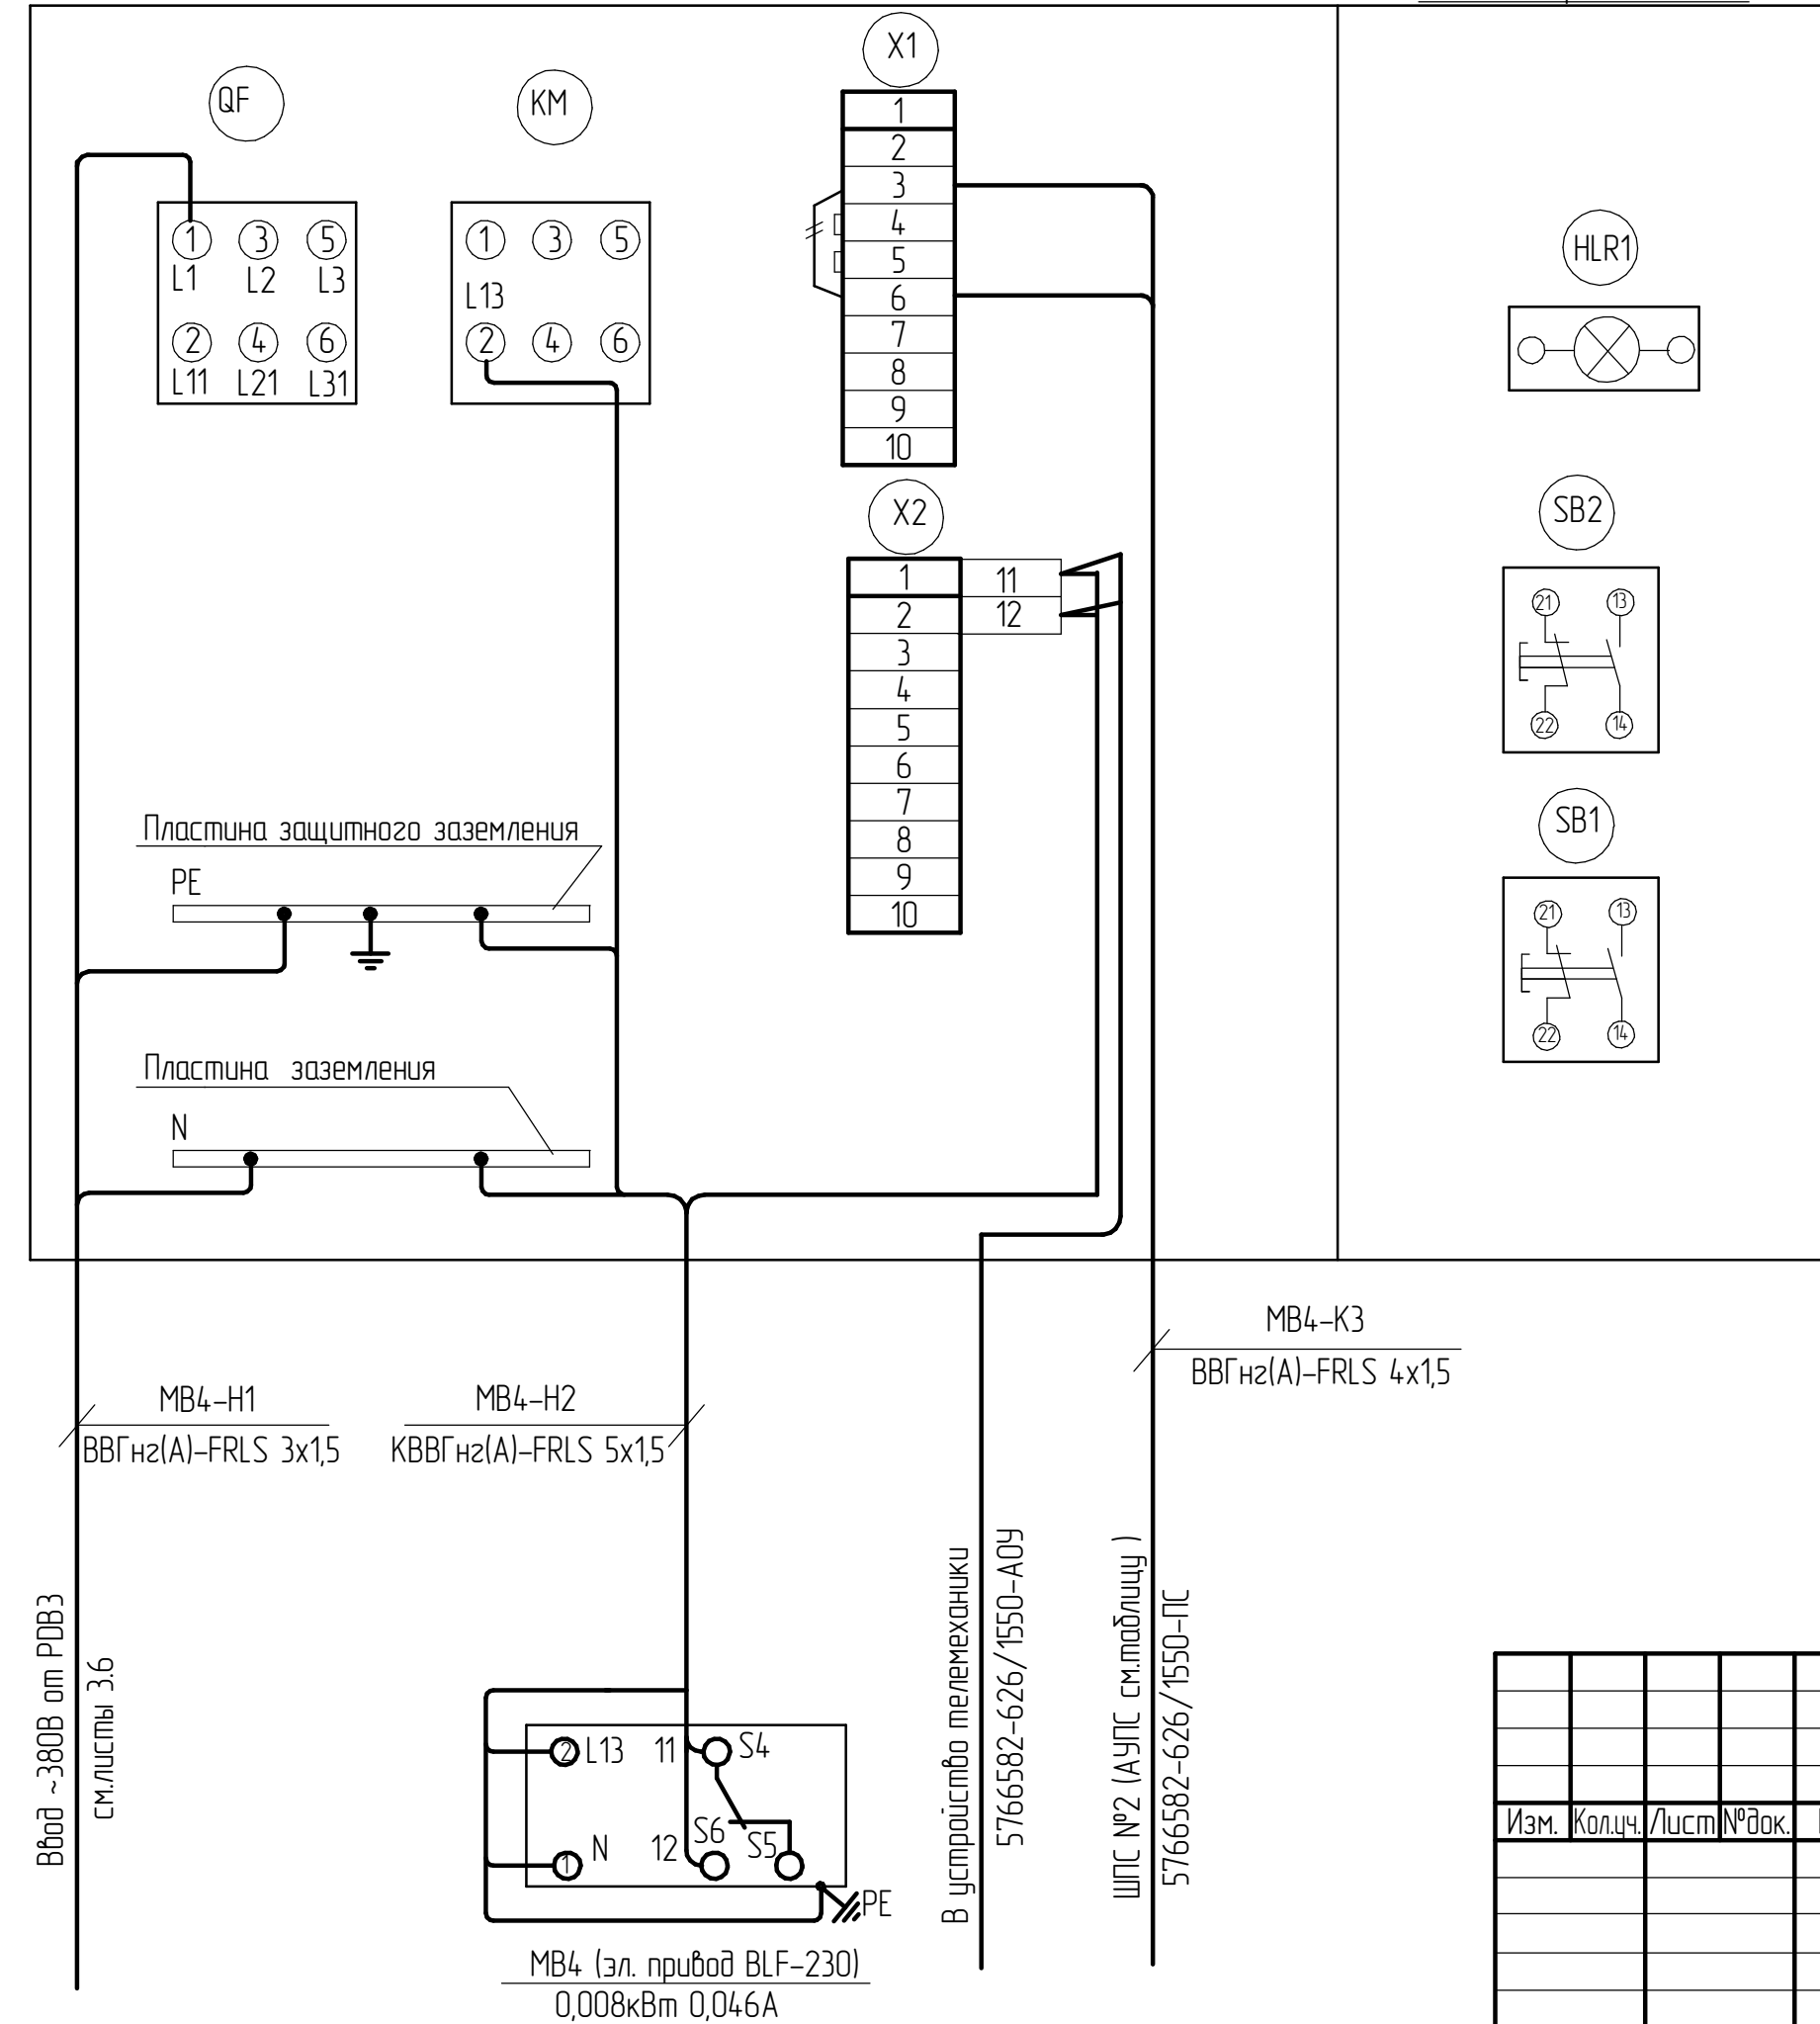

Ящик К4-СS - РУСМ5110-1874УХЛ4

Дверь ящика
Вид со стороны монтажа

— — Проложить вновь
-/- - Демонтировать

Таблица

Обозначен. клапана	Обозначение эл. привода	Обозначение ящика управл.	№№ ПС	Блок сигнально-пусковой	
				№№ блока	Клемма XT2
Кл.4	MB4	K4-CS	ШПС №2	№4	10,11
				№5	10,11
Кл.9	MB9	K9-CS		№2	1,2
Кл.10	MB10	K10-CS			9,10
Кл.11	MB11	K11-CS	№1	4,5	

Схема выполнена для ящика К4-СS, для ящиков К9-СS, К10-СS, К11-СS, схема аналогично в соответствии с таблицей.

Инд. № подл.	Подп. и дата	Взам. инв. №

Изм.	Кол.ч.	Лист	№ док.	Подп.	Дата

АО "СНПЗ"

Стадия	Лист	Листов
Р	11	

Схема электрическая подключения.
Ящик К4-СS (К9-СS- К11-СS)