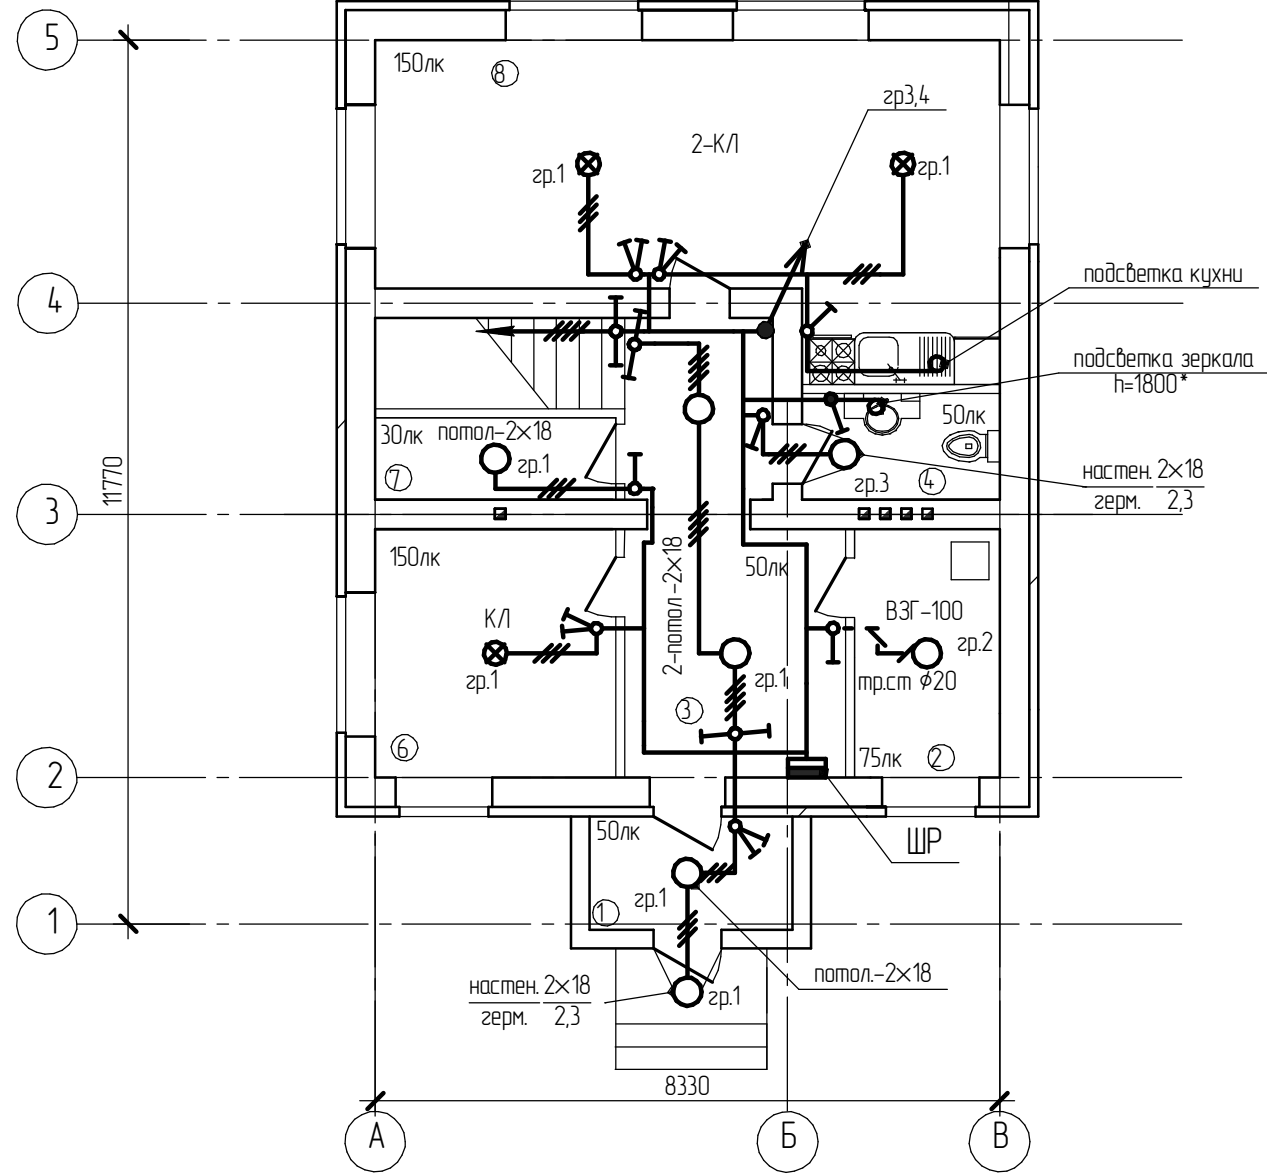

План на отметке +0,000

План на отметке +3,000

Экспликация помещений

	Наименование	S м ²
1	Тамбур	4,02
2	Котельная	6,31
3	Холл 1-го этажа	14,84
4	С/у	3,65
5	Лестничная клетка	7,92
6	Спальня	10,46
7	Кладовая	3,43
8	Гостинная-столовая	30,49
9	С/у	2,82
10	Спальня	27,18
11	Спальня	13,39
12	Спальня	13,39
13	Холл 2-го этажа	5,06
14	Ванная комната	3,84
	S _{общ}	146,8
	S _{жил}	94,91

Изм.	Коллч.	Лист	№ док.	Подп.	Дата	Коттеджная застройка в Южном городе, расположенная по адресу: Самарская область, Волжский район, "МСПП совхоз им. 50-летия СССР"	Стадия	Лист	Листов
Электросвещение. План на отметке +0,000. План на отметке +3,000.									