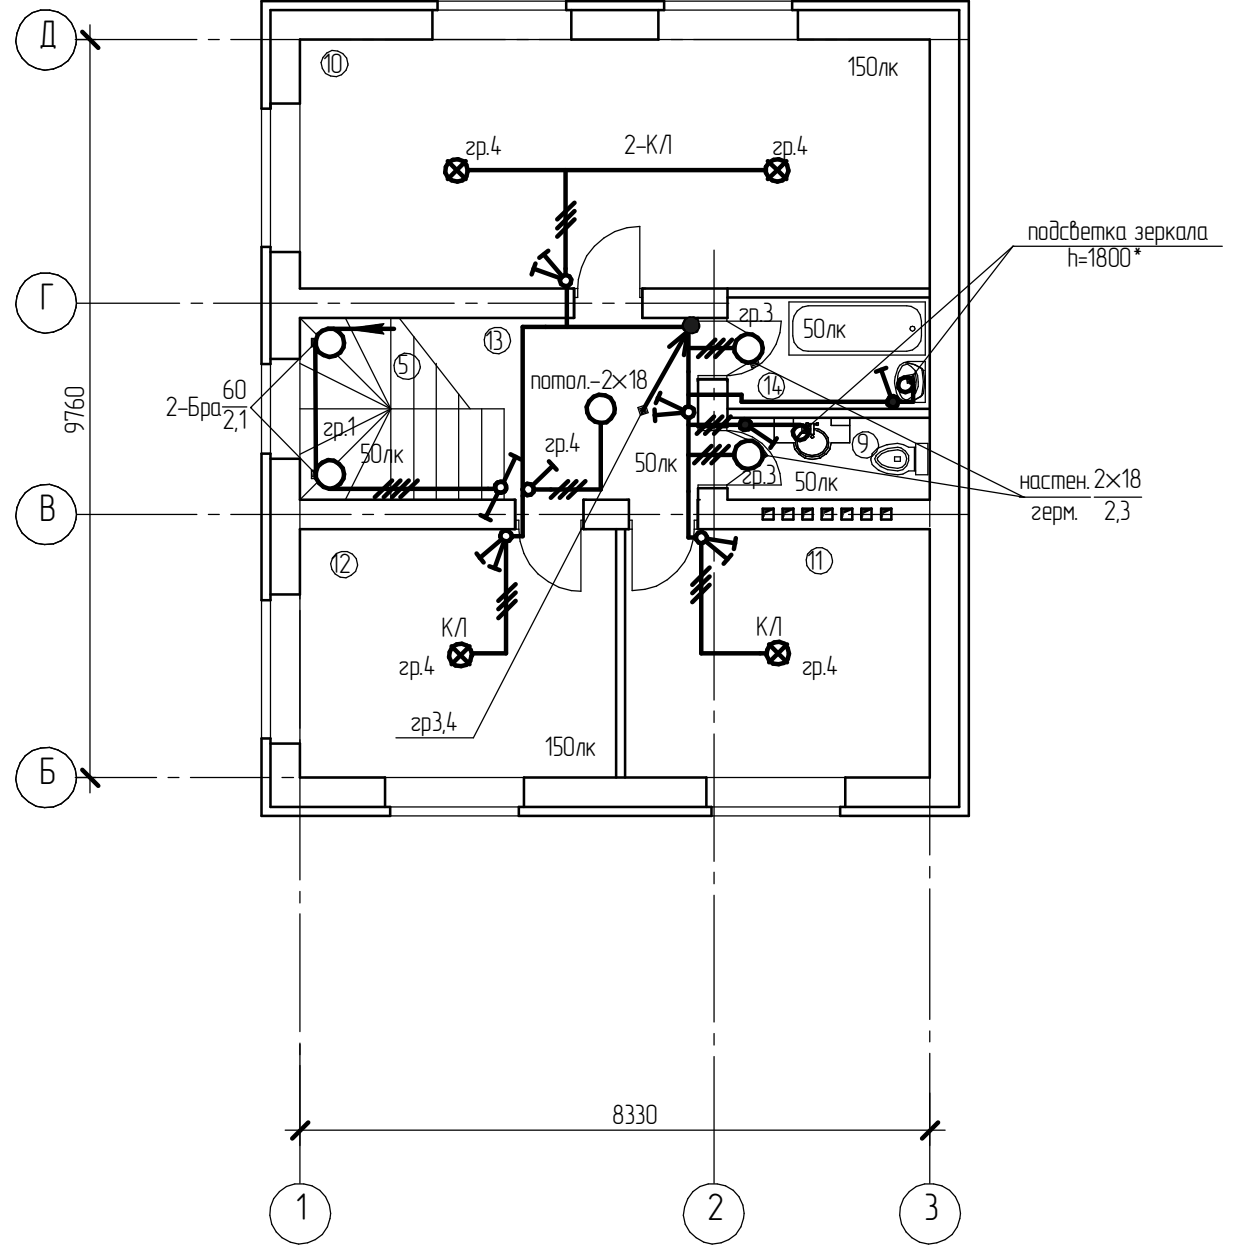

План на отметке +0,000

План на отметке +3,000

Экспликация помещений

	Наименование	S м ²
1	Тамбур	4,02
2	Котельная	6,31
3	Холл 1-го этажа	14,84
4	С/у	3,65
5	Лестничная клетка	7,92
6	Спальня	10,46
7	Кладовая	3,43
8	Гостинная-столовая	30,49
9	С/у	2,82
10	Спальня	27,18
11	Спальня	13,39
12	Спальня	13,39
13	Холл 2-го этажа	5,06
14	Ванная комната	3,84
	S _{общ}	146,8
	S _{жил}	94,91

Изм.	Коллч.	Лист	№ док.	Подп.	Дата	Коттеджная застройка в Южном городе, расположенная по адресу: Самарская область, Волжский район, "МСПП совхоз им. 50-летия СССР"	Стадия	Лист	Листов
Электросвещение. План на отметке +0,000. План на отметке +3,000.									