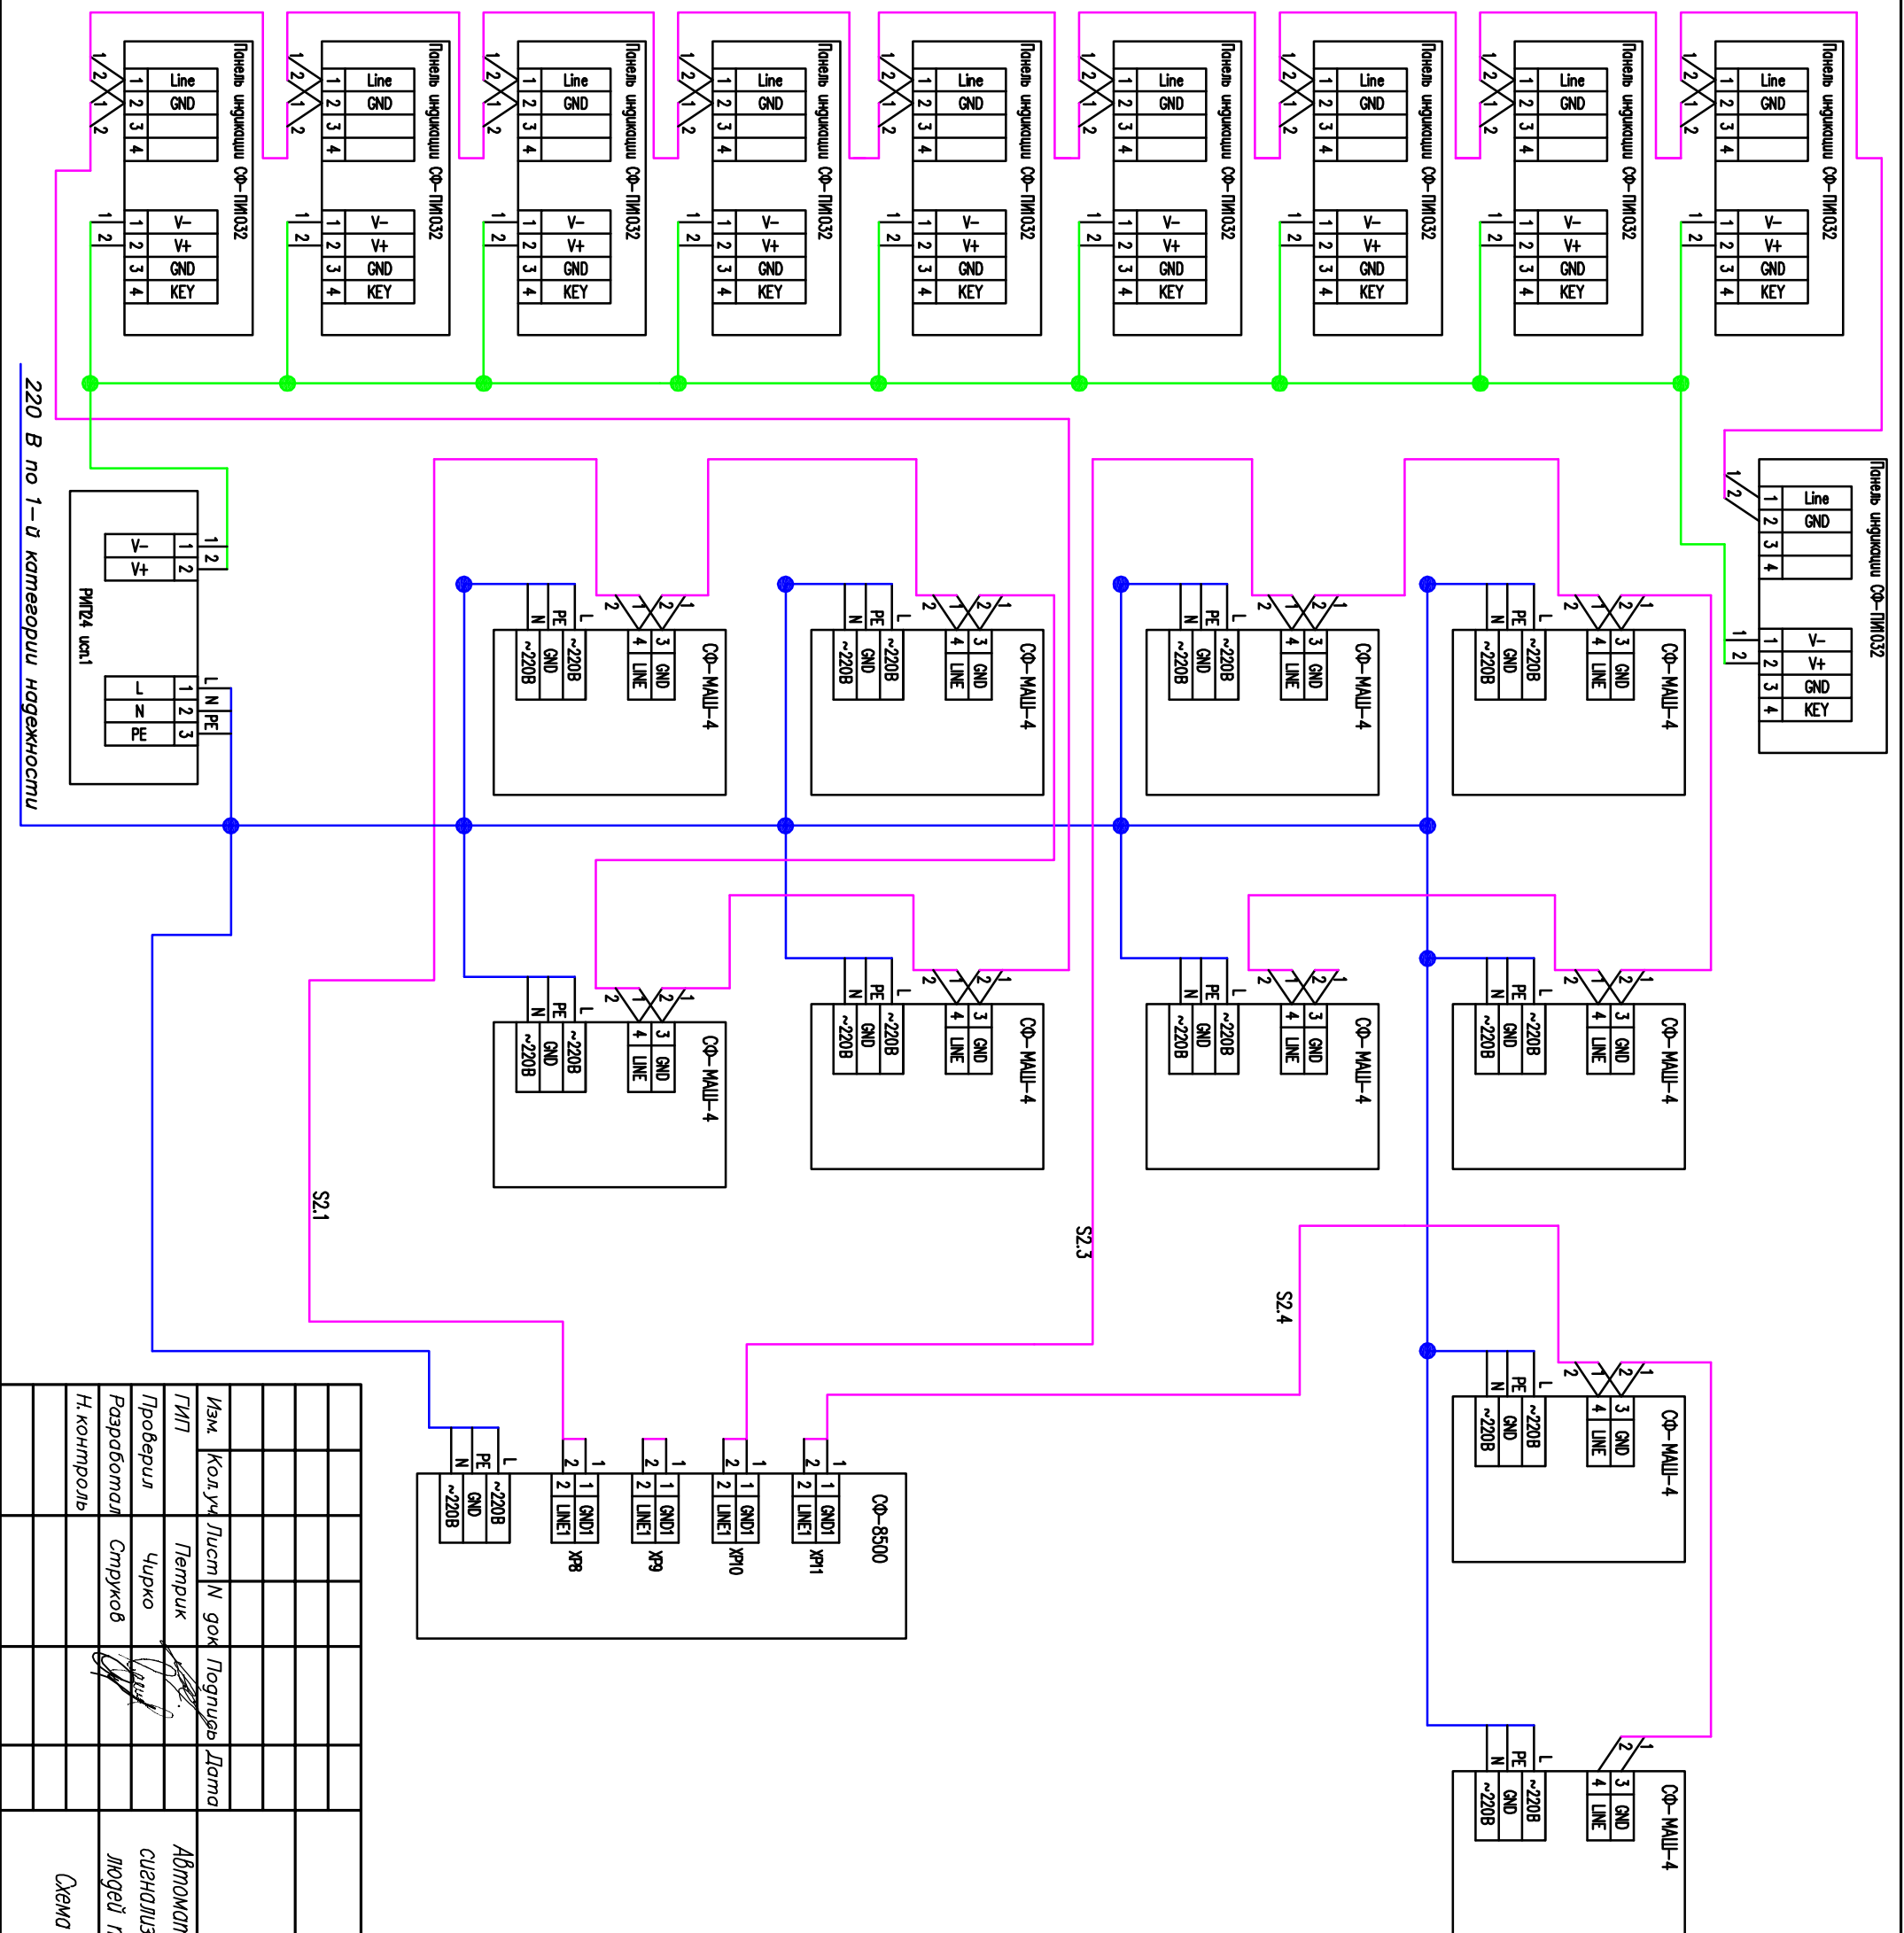

Проверил	
Разработал	
Н. контроль	

Инд. № подл.	Подп. и дата	Взам. инв №

Изм.	Колуч	Лист	N гок	Подпись	Дата
ТИП	Петрик				
Проверил	Чирко				
Разработал	Струков				
Н. контроль					

35707-15-ПС

Электрогенеро "Планерное",  
г. Москва, ул. Планерная, д.9, ОРК

Автоматическая установка пожарной сигнализации и система оповещения людей при пожаре. Автоматика ДУ.

Схема подключения модулей АПС по линии связи S2

Страница	Лист	Листов
РД	9	12

АО "Партнер Бизнес Групп"