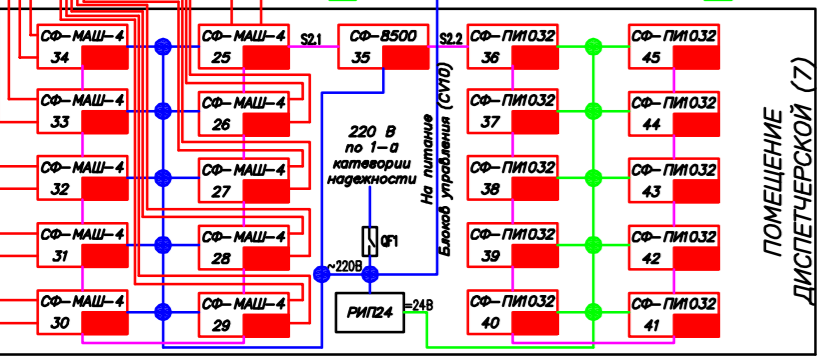

Соединено
 Проверка
 Работала
 Хорошо
 Блок, таб. №
 Погр. и дата
 Ин. № шаг

35707-15-ПС					
Электродело "Планерное", г. Москва, ул. Планерная, д.9, ОРК					
Изм.	Колич	Лист	№ док	Подпись	Дата
ГИП		Петрик			
Проверил		Чирко			
Разработал		Струков			
Н. контроль					
Автоматическая установка пожарной сигнализации и система оповещения людей при пожаре. Автоматика ДУ.				Стадия	Лист
Схема структурная				РД	4
				Листов	12
				АО "Партнер Бизнес Групп"	