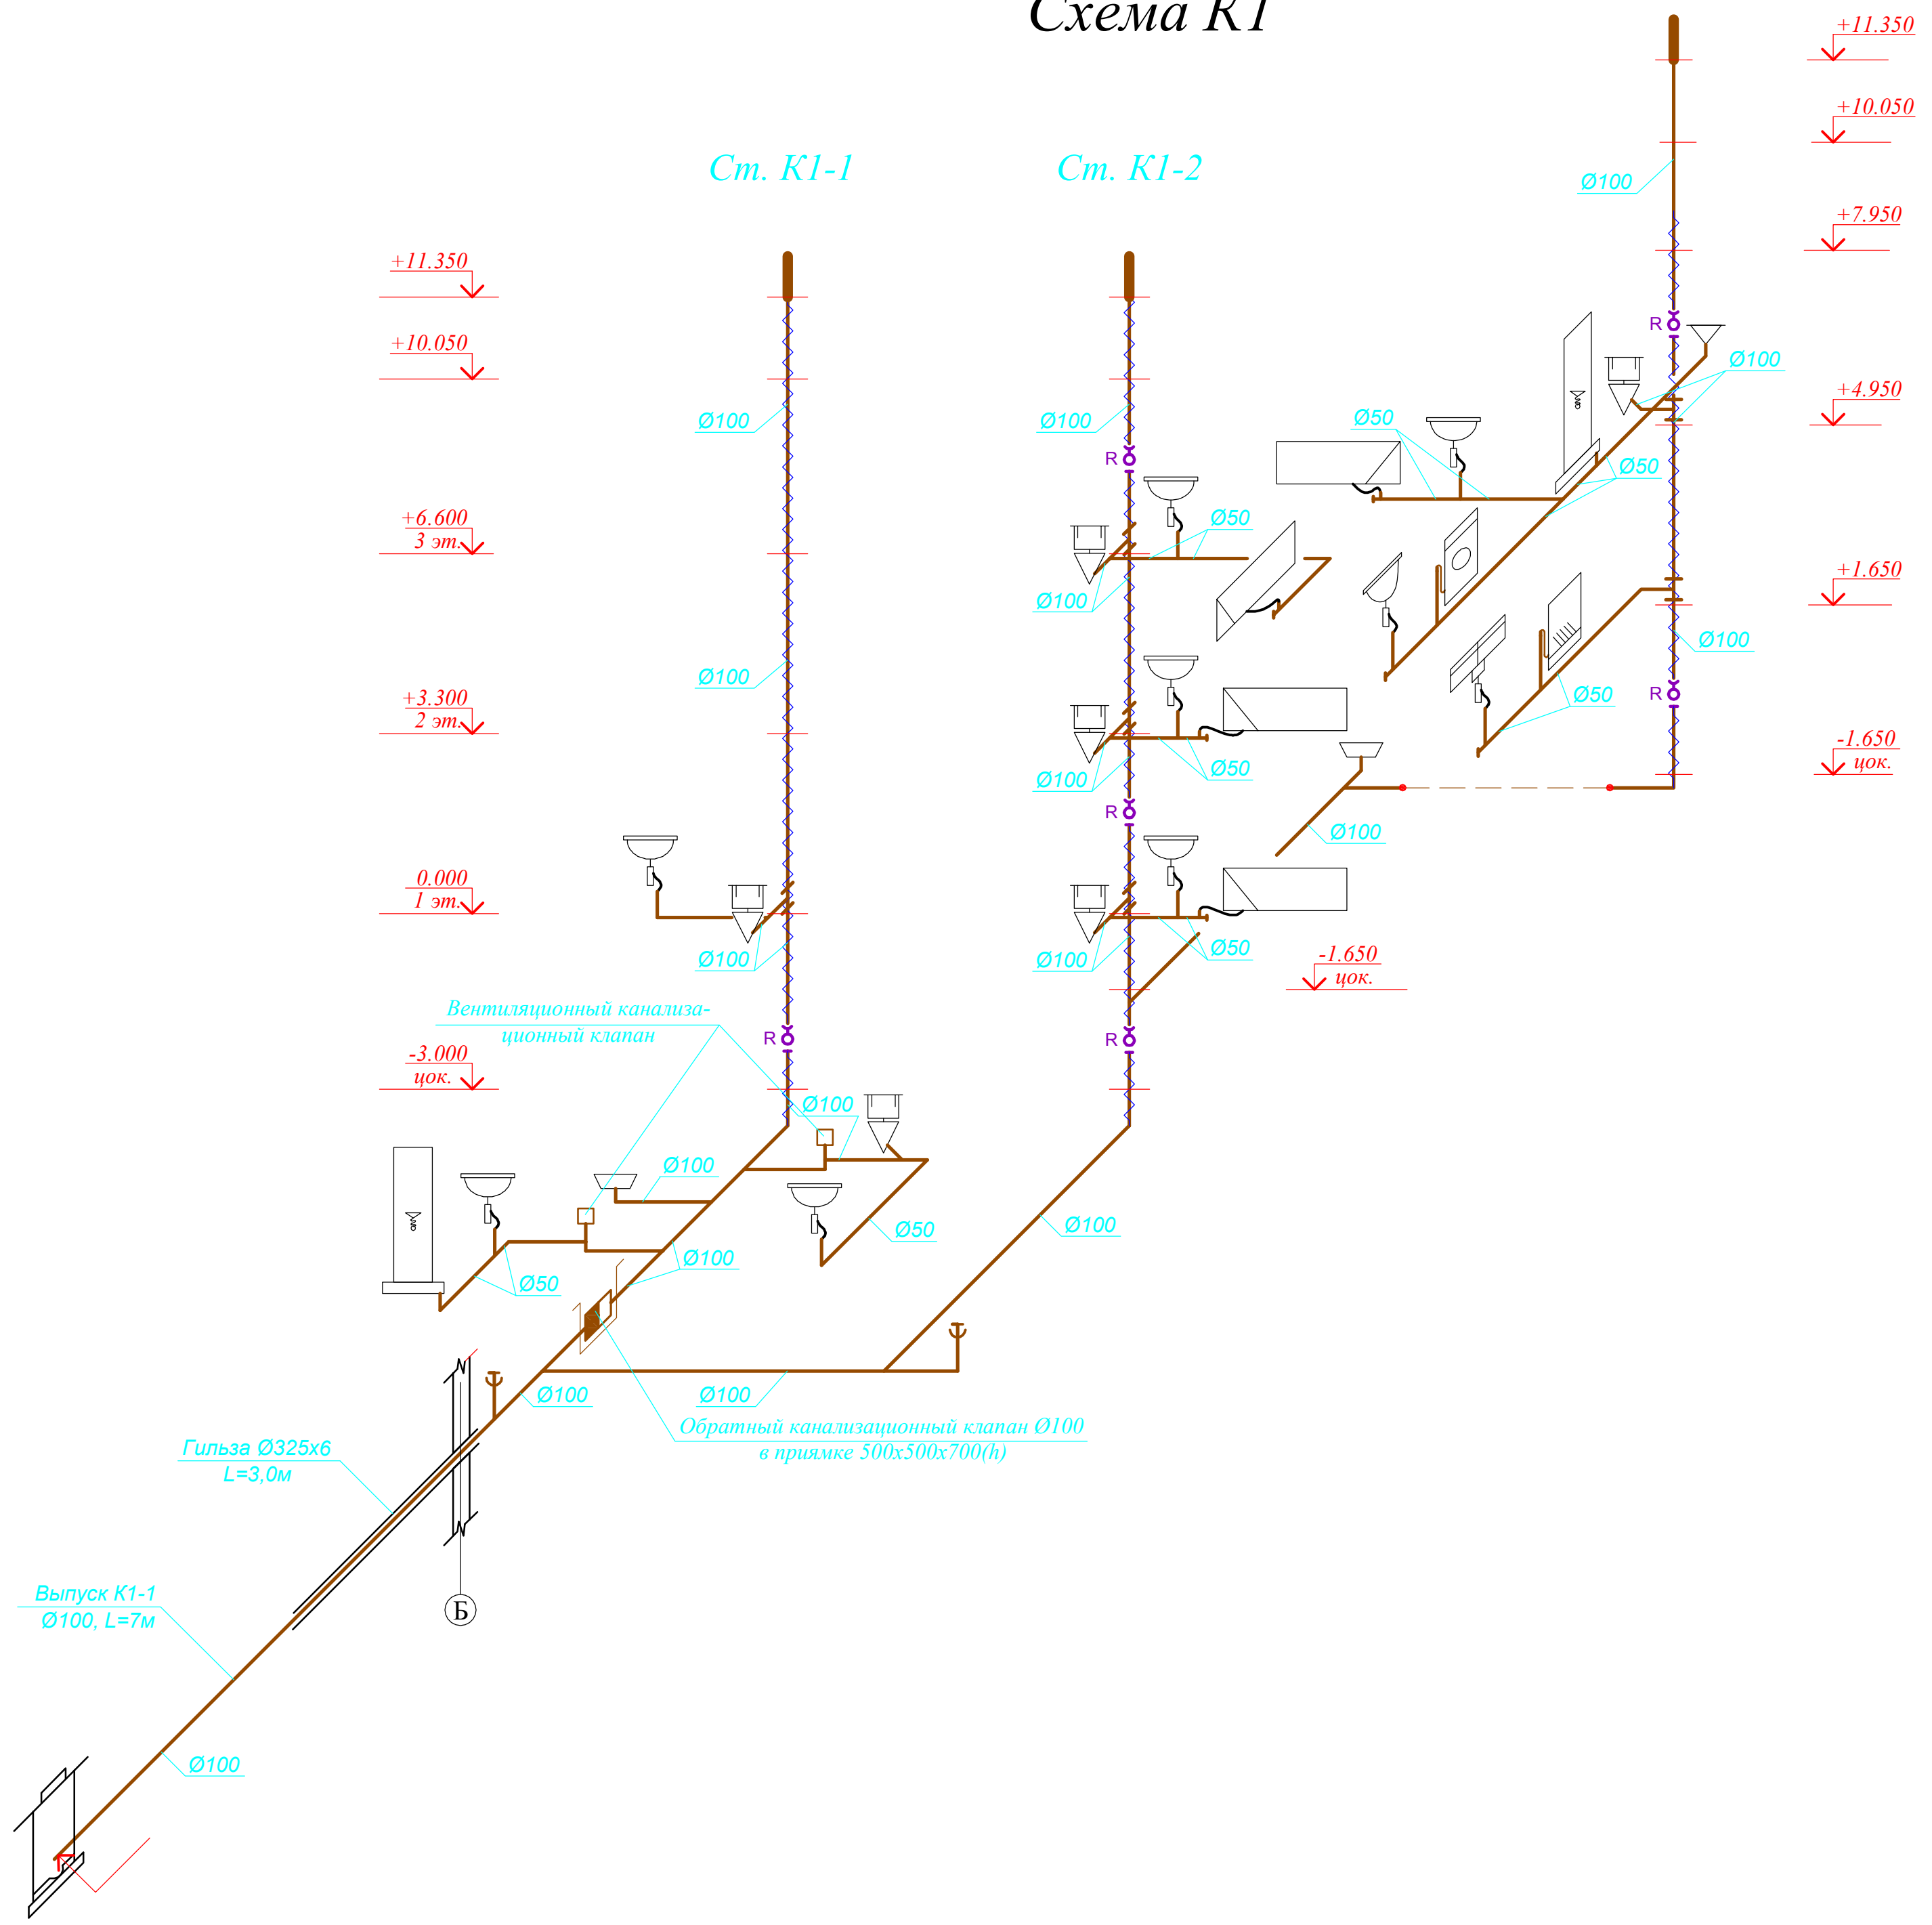

Схемы В1, Т3, Т4

Схема К1

См. К1-3

См. К1-1

См. К1-2

Программа KAN Таунхаузы в г.п. Колодищи

Generated by Foxit PDF Creator © Foxit Software
http://www.foxitsoftware.com For evaluation only.

To remove this message, purchase the product at www.SolidConverter.com