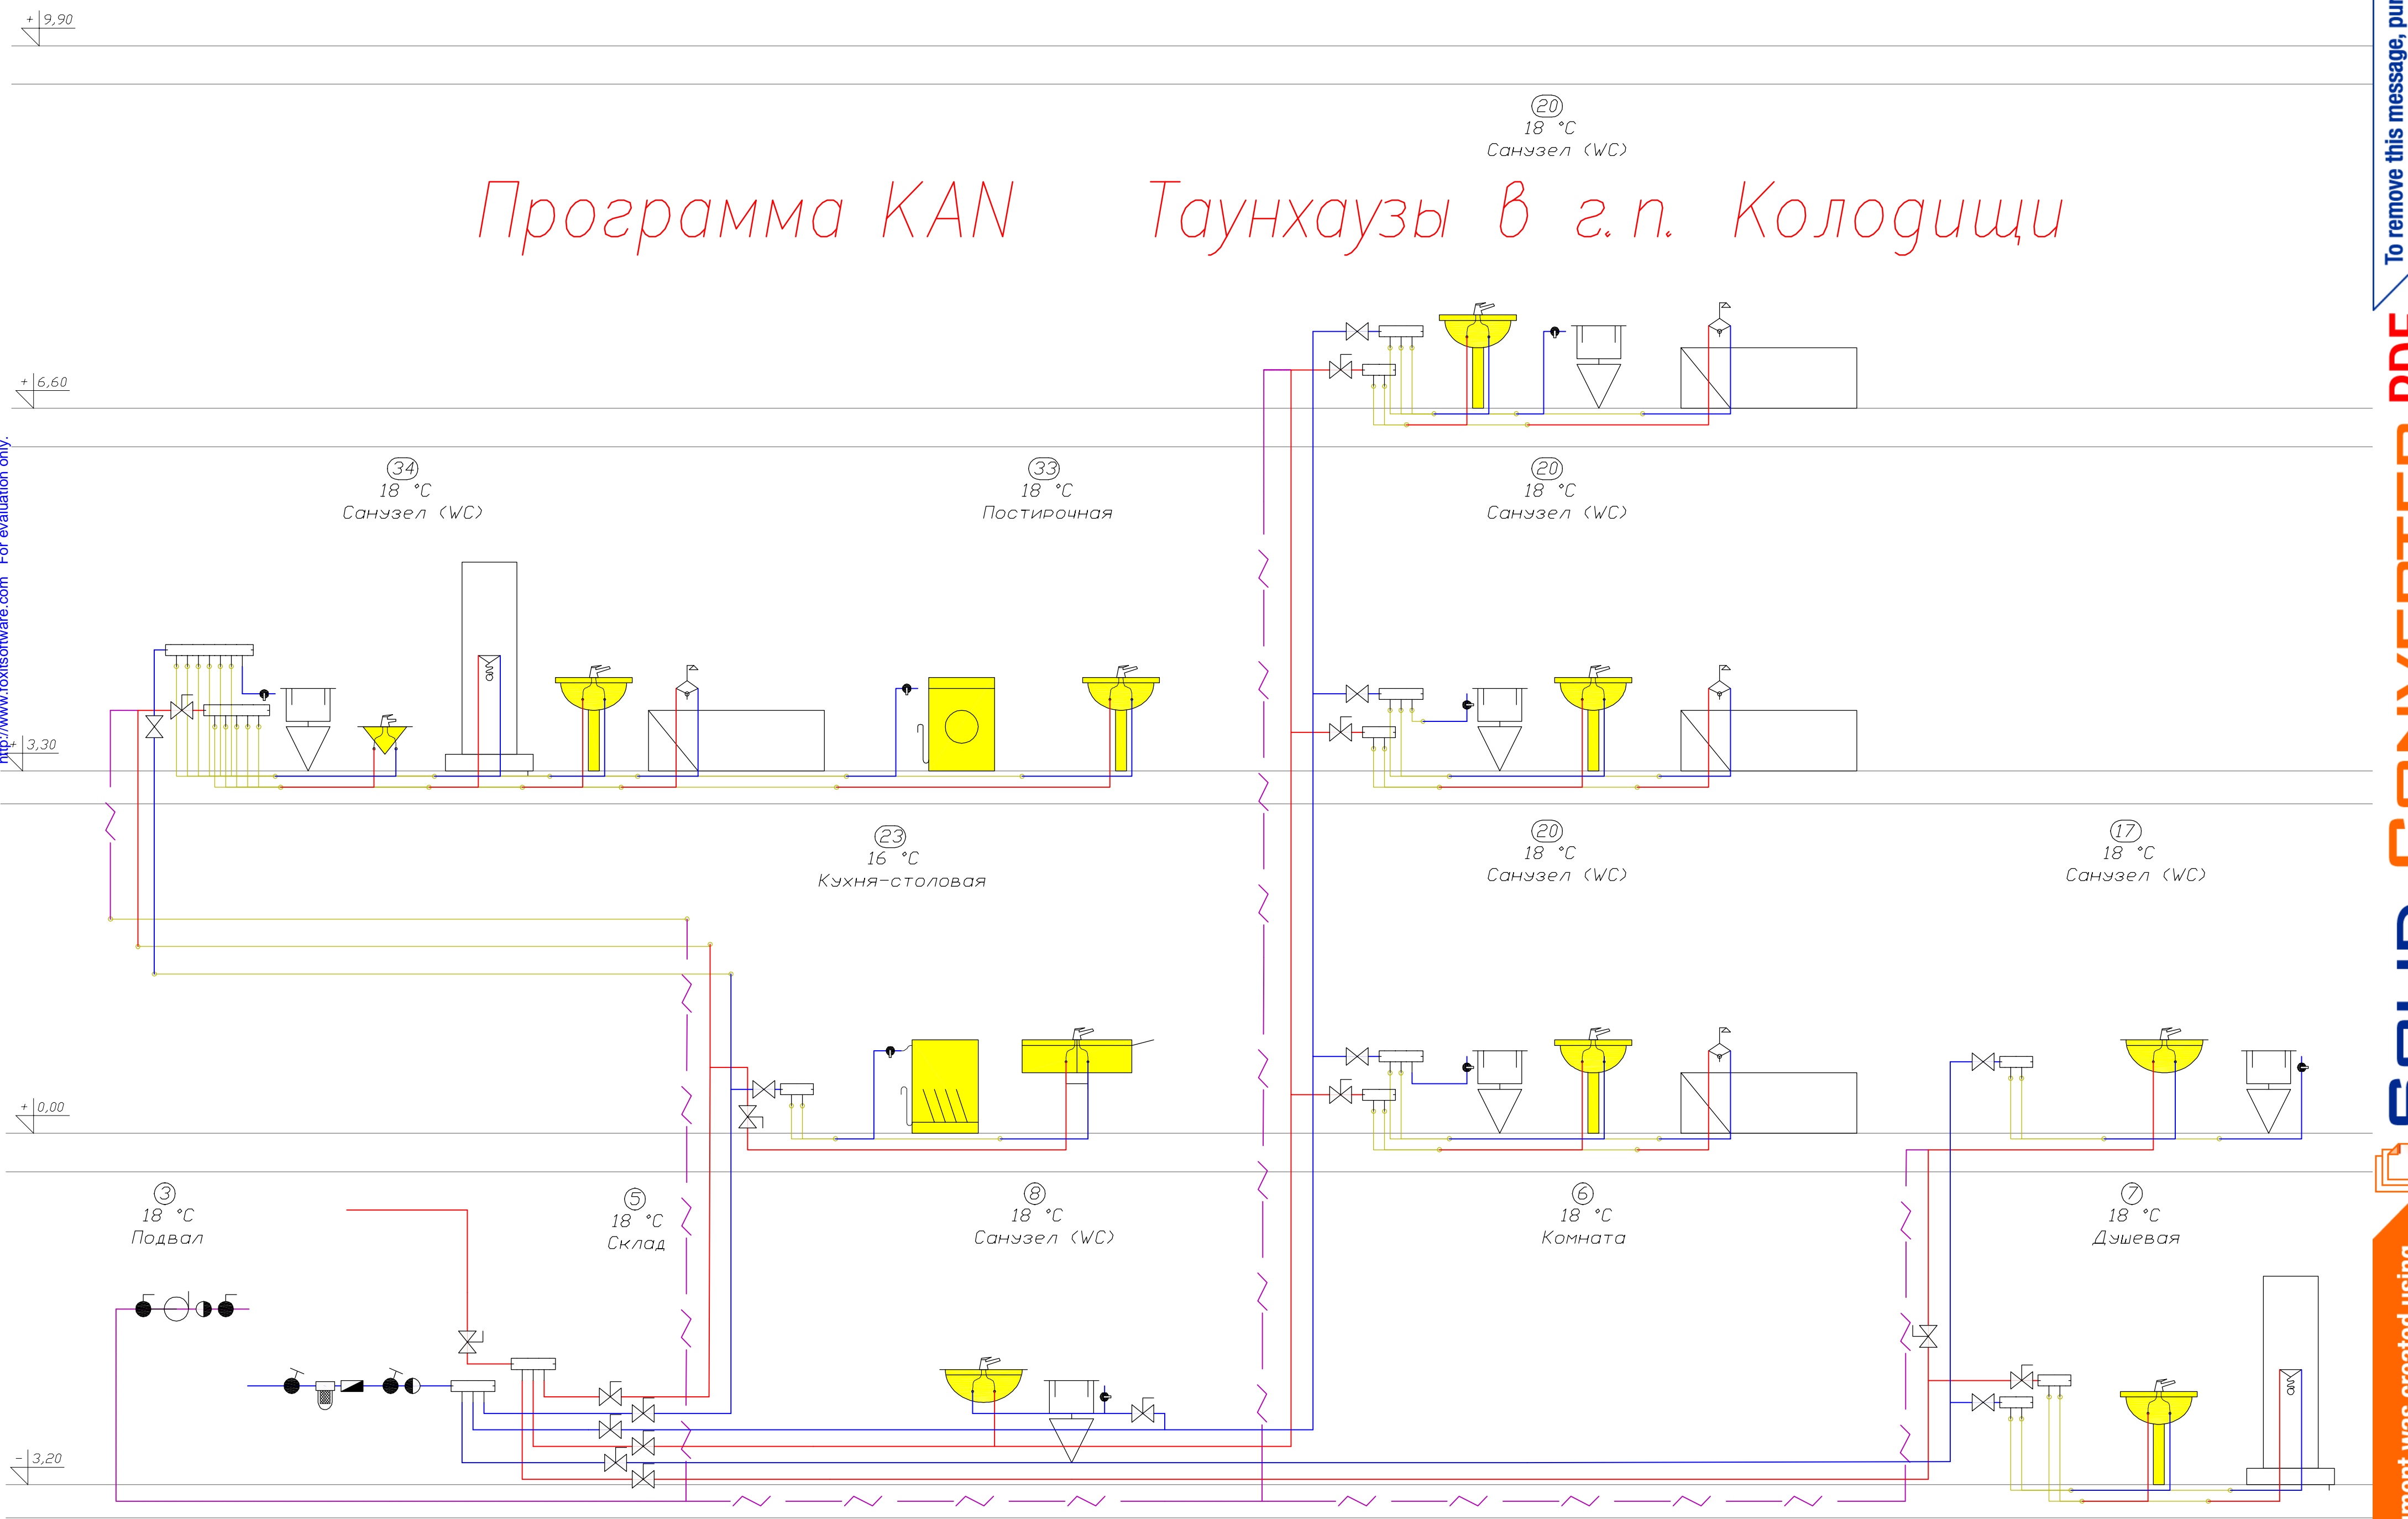

Схемы В1, Т3, Т4

Схема К1

См. К1-3

См. К1-1

См. К1-2

Программа KAN Таунхаузы в г.п. Колодищи

Generated by Foxit PDF Creator © Foxit Software
http://www.foxitsoftware.com For evaluation only.

To remove this message, purchase the product at www.SolidConverter.com