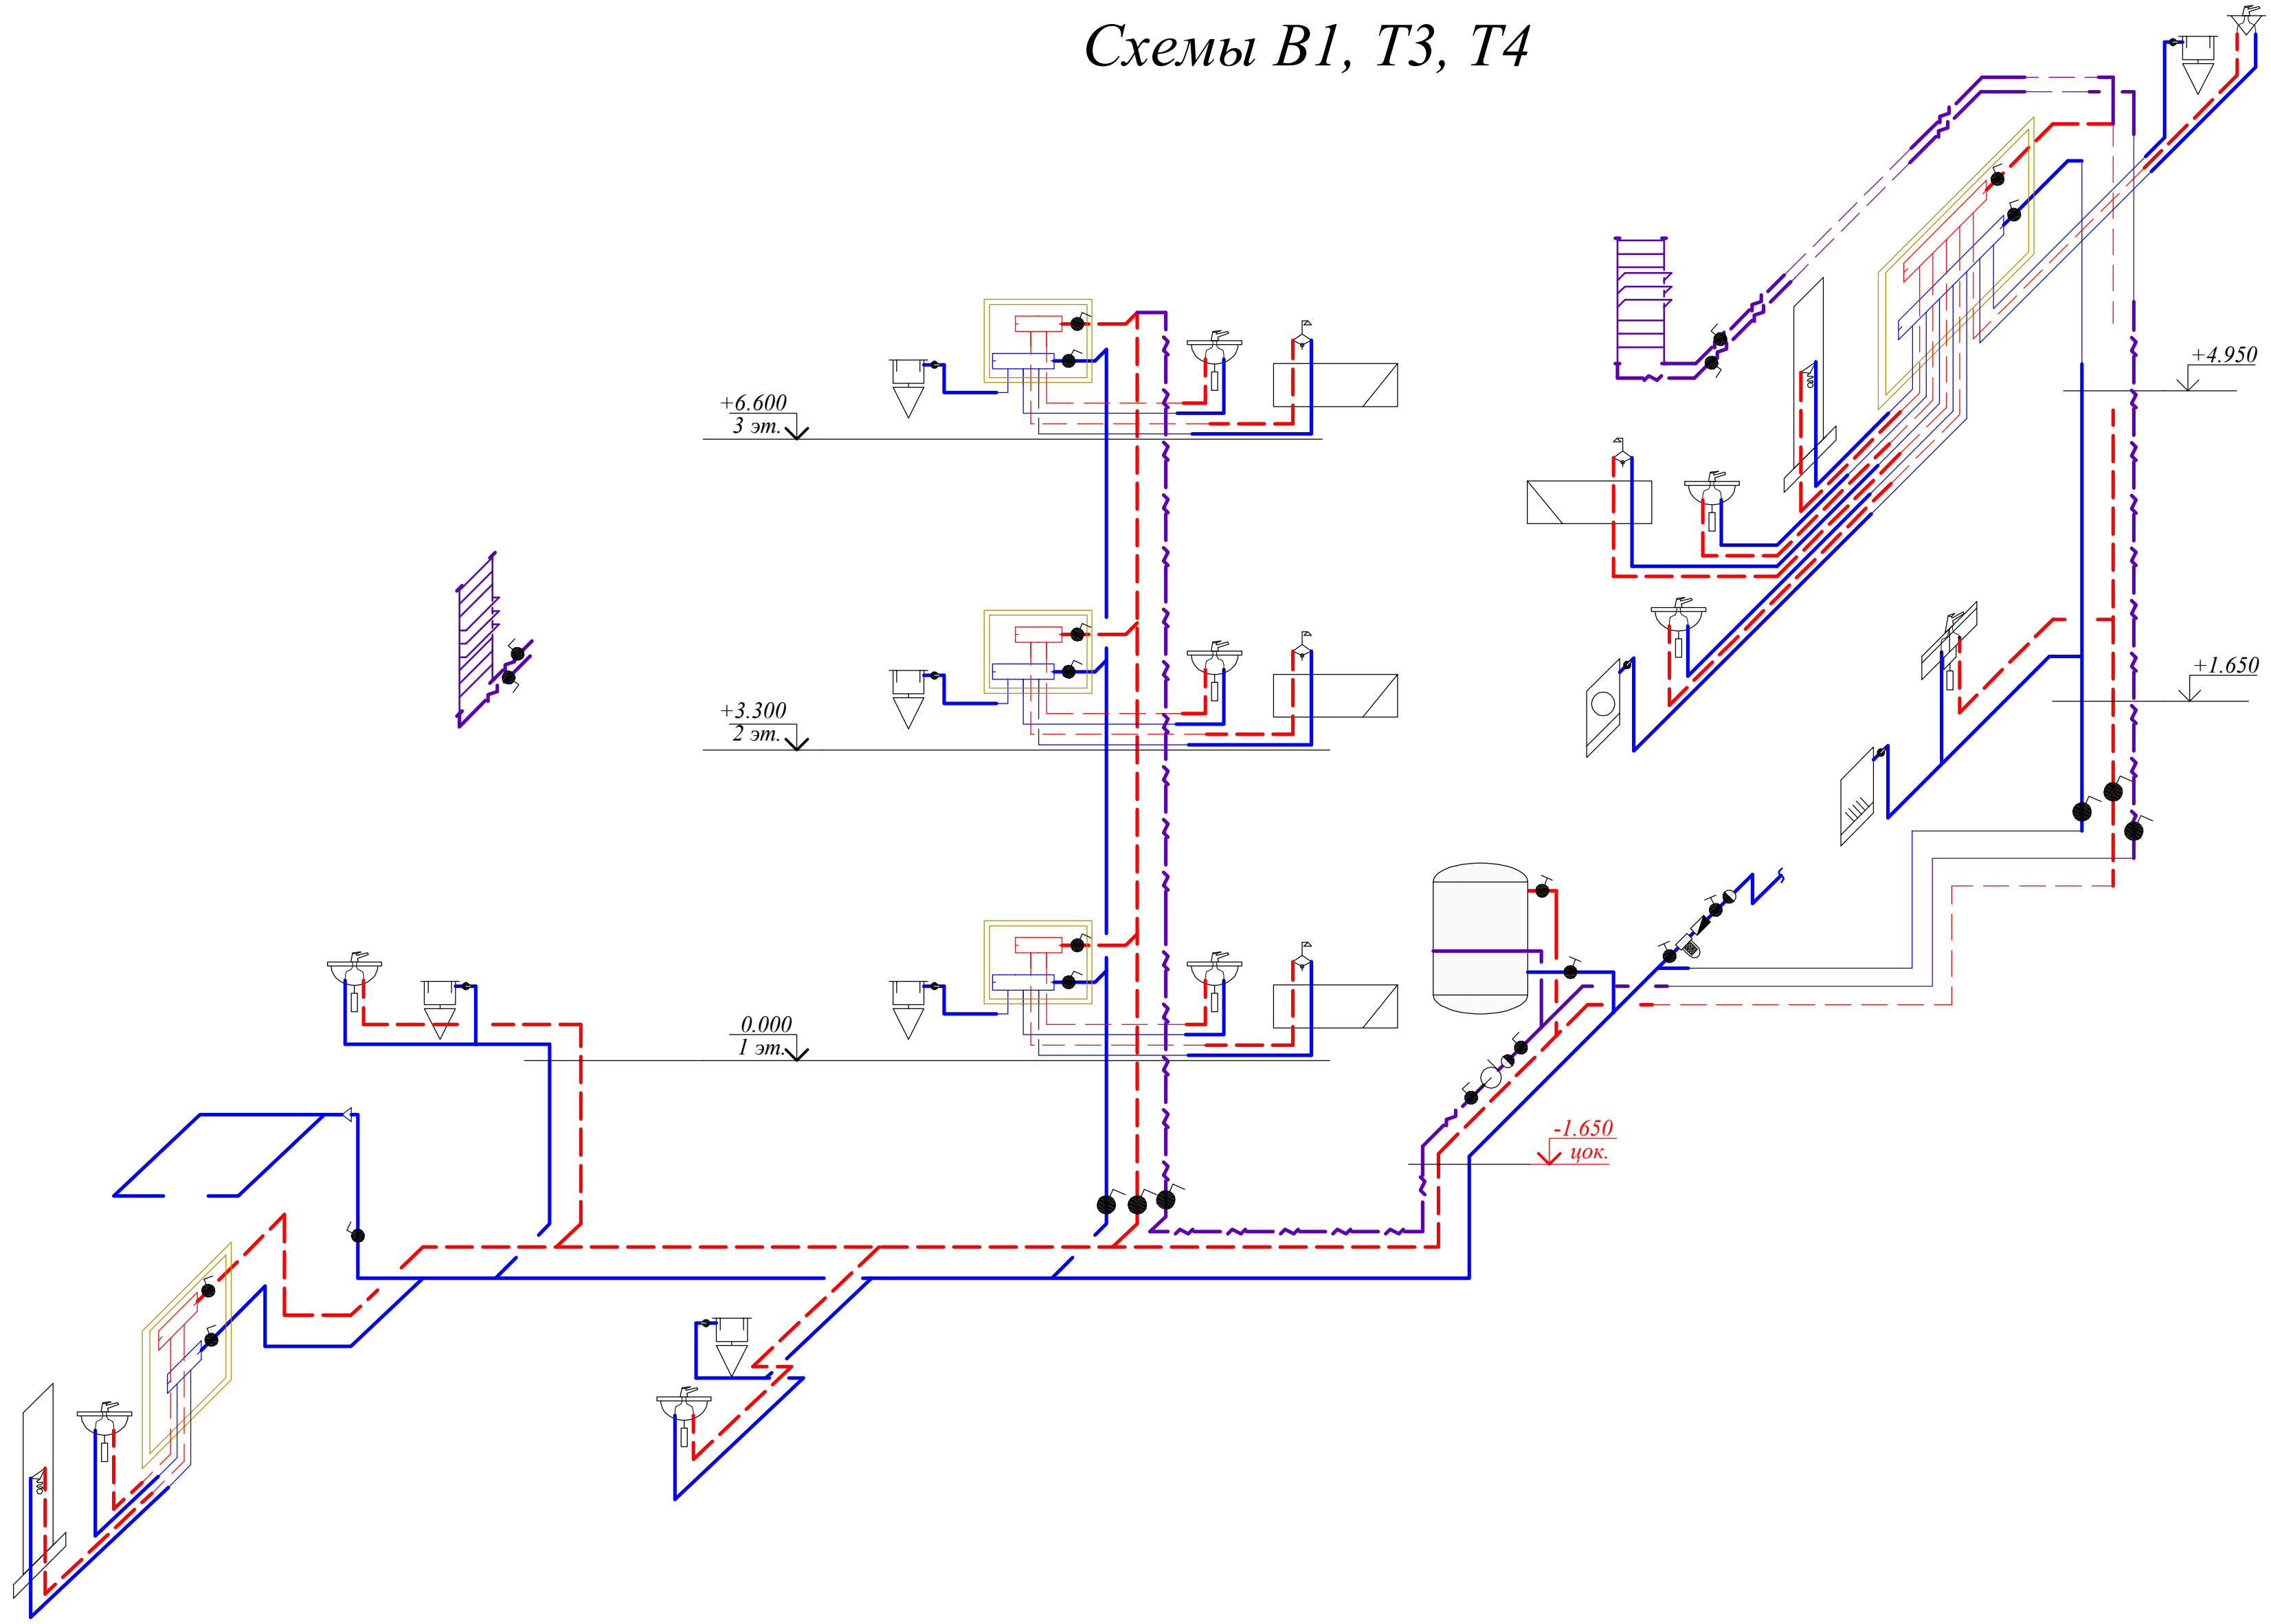

Схемы В1, Т3, Т4

Схема К1

См. К1-3

См. К1-1

См. К1-2

Программа KAN Таунхаузы в г.п. Колодищи

Generated by Foxit PDF Creator © Foxit Software
http://www.foxitsoftware.com For evaluation only.

To remove this message, purchase the product at www.SolidConverter.com