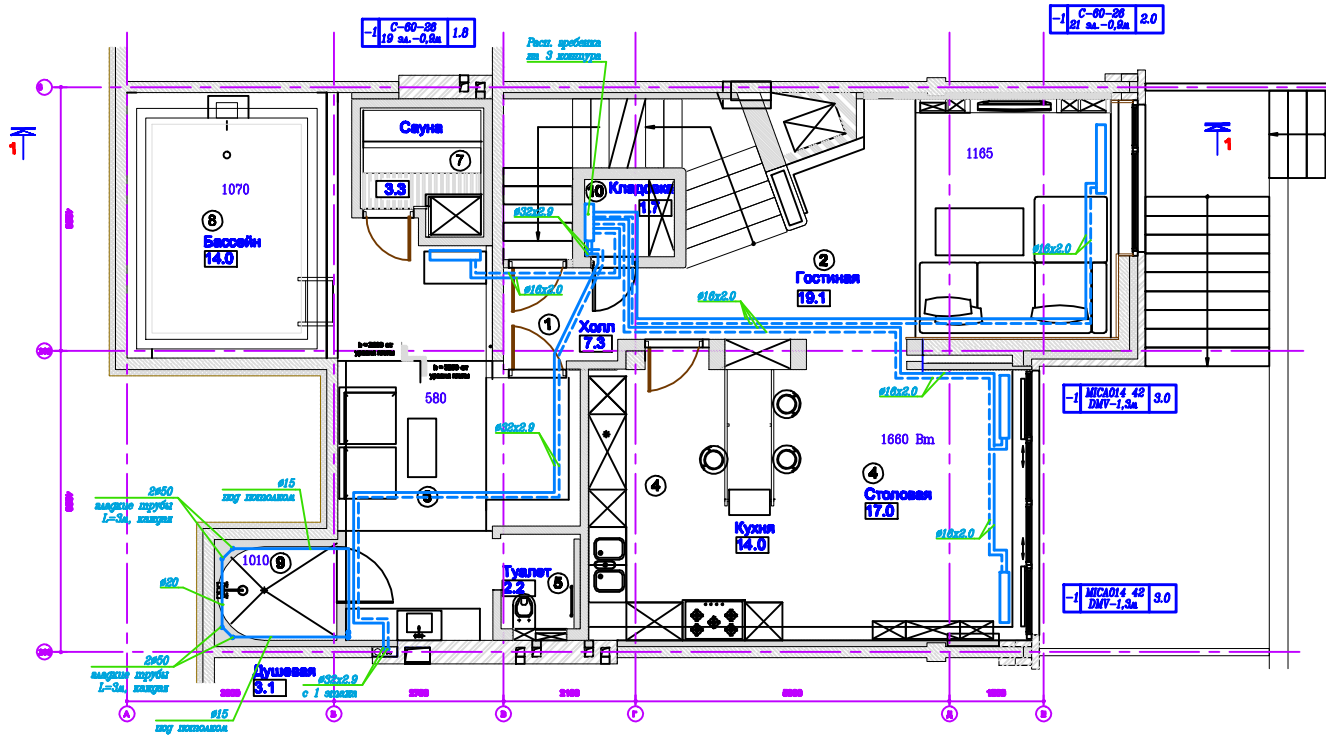

Цоколь

ЭКСПЛИКАЦИЯ ПОМЕЩЕНИЙ:

№	НАИМЕНОВАНИЕ	ПЛОЩАДЬ, м²
1	Холл	7,3
2	Гостиная	19,1
3	Столовая	17,0
4	Кухня	14,0
5	Туалет	2,2
6	Фитнес	18,5
7	Сауна	3,3
8	Бассейн	14,0
9	Душевая, хаммам	3,1
10	Кладовая	1,7
11	Техпомещение	3,4
ИТОГО		103,6

Шифр: 0110-08					
Московская область, пос. "Барвиха-Клуб", секция					
Введ.	Изм.	уч.	Дизайн	И.зод.	Дизайн
Реконструкция	ГМП	Вит			
И. контр.	Вит				
Проектировщик	Минишева				
Разработчик	Мельни				
Реконструкция таунхауса			Секция	Лист	Листов
Цокольный этаж.			Р	8	
Отопление.					