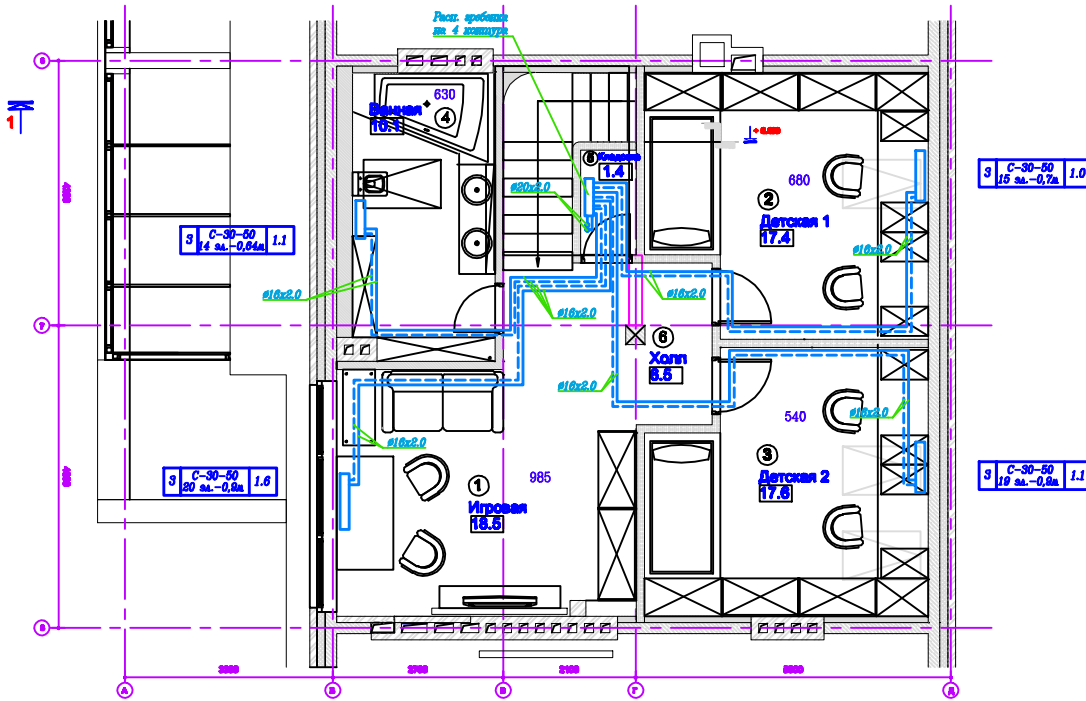

3 этаж

ЭКСПЛИКАЦИЯ ПОМЕЩЕНИЙ:

№	НАИМЕНОВАНИЕ	ПЛОЩАДЬ, м²
1	Игровая комната	18,5
2	Детская комната № 1	17,2
3	Детская комната № 2	17,7
4	Ванная	10,1
5	Коридор	1,4
6	Холл	8,6
ИТОГО		71,2

СОДЕРЖАНИЕ:

Масштаб: 1:100
 Дата: 10.01.2018
 Проект: Р

Шифр:	0110-08		
Московская область, пос. "Беринка-Клуб", садик			
Реконструкция туалета	Страна	Этаж	Литера
	Р	11	
Третий этаж			
Отопление			