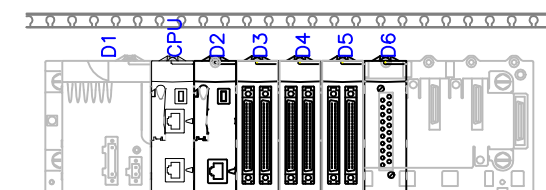

№	Название	Описание	Код вендора
1	Лампа освещения#1	SZ Компактн. светильник 14Вт, 110-240В	414.0220
2	Организатор	Горизонтальный кабельный канал, глубина 50мм	DKC
3	Организатор	Вертикальный кабельный канал, глубина 50мм	DKC
4	Шасси#1	Расширяемое шасси на 12 мест контроллера Modicon М340 в комплекте с модулями	ВМХ ХВР1200
5	Колодки №1-4	Пассивные соединительные колодки Telefast2 на 16 каналов, для модулей дискретного ввода	ВМХ ДД3202К
6	Modbus разветвитель	LU9GS3 Разветвительная коробка для Modbus	LU9GS3
7	Полка	Приборная полка 2ЕВ, глубина 250ММ 483Х88Х250	7119250
8	Прибор	Интегратор сети RS-485 ИС-1/6	
9	Прибор	Блок питания БП-4В	
10	Розетки	ЩИТ.РОЗ. РС DIN 2П+Т 16А 250В НЕМ	15310

Подробную комплектацию шкафа см. спецификацию шкафа документ ШСУ (документ 02/11-2012-ИЛО.В8.С2)

Расположение модулей на шасси
названия модулей см. схему ШСУ

Изм.	Кол. у	Лист	№ док	Подп.	Дата				
Выполнил						Диспетчеризация	Стадия	Лист	Листов
Проверил							П	25	
Н. контр.									
ГИП						Шкаф ШСУ. Общий вид			