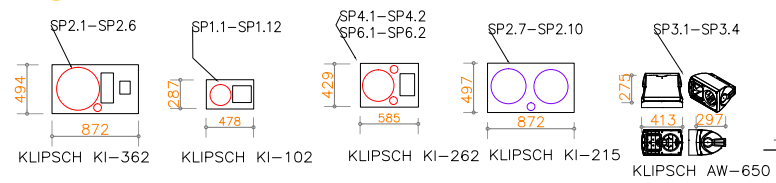

02 Локальный кабельный журнал

03 Разрезы и размеры колонок