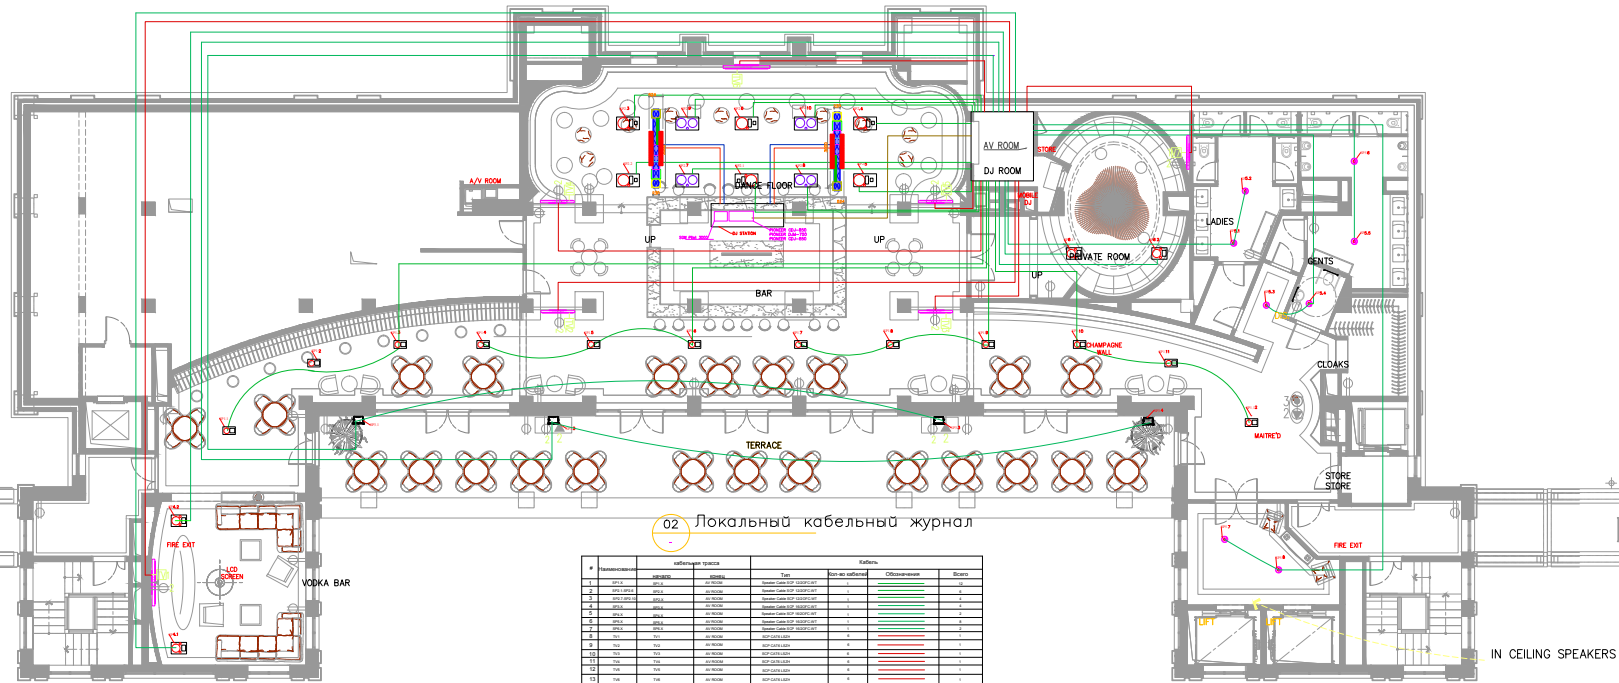

01 Аудио-видео оборудование на плане
Масштаб 1 : 100 (+22.20/+22.50)

REVISIONS:

Issue:	FOR CONSTRUCTION
Original Size:	A1

TITLE:
ENTERTAINMENT BAR
PLAN

Date: 18/08/13 Scale: 1:100
Project No: UPS Drawn by: CAD
Drawing No:
Cad File:
EntertainmentBar_FL_SOUN