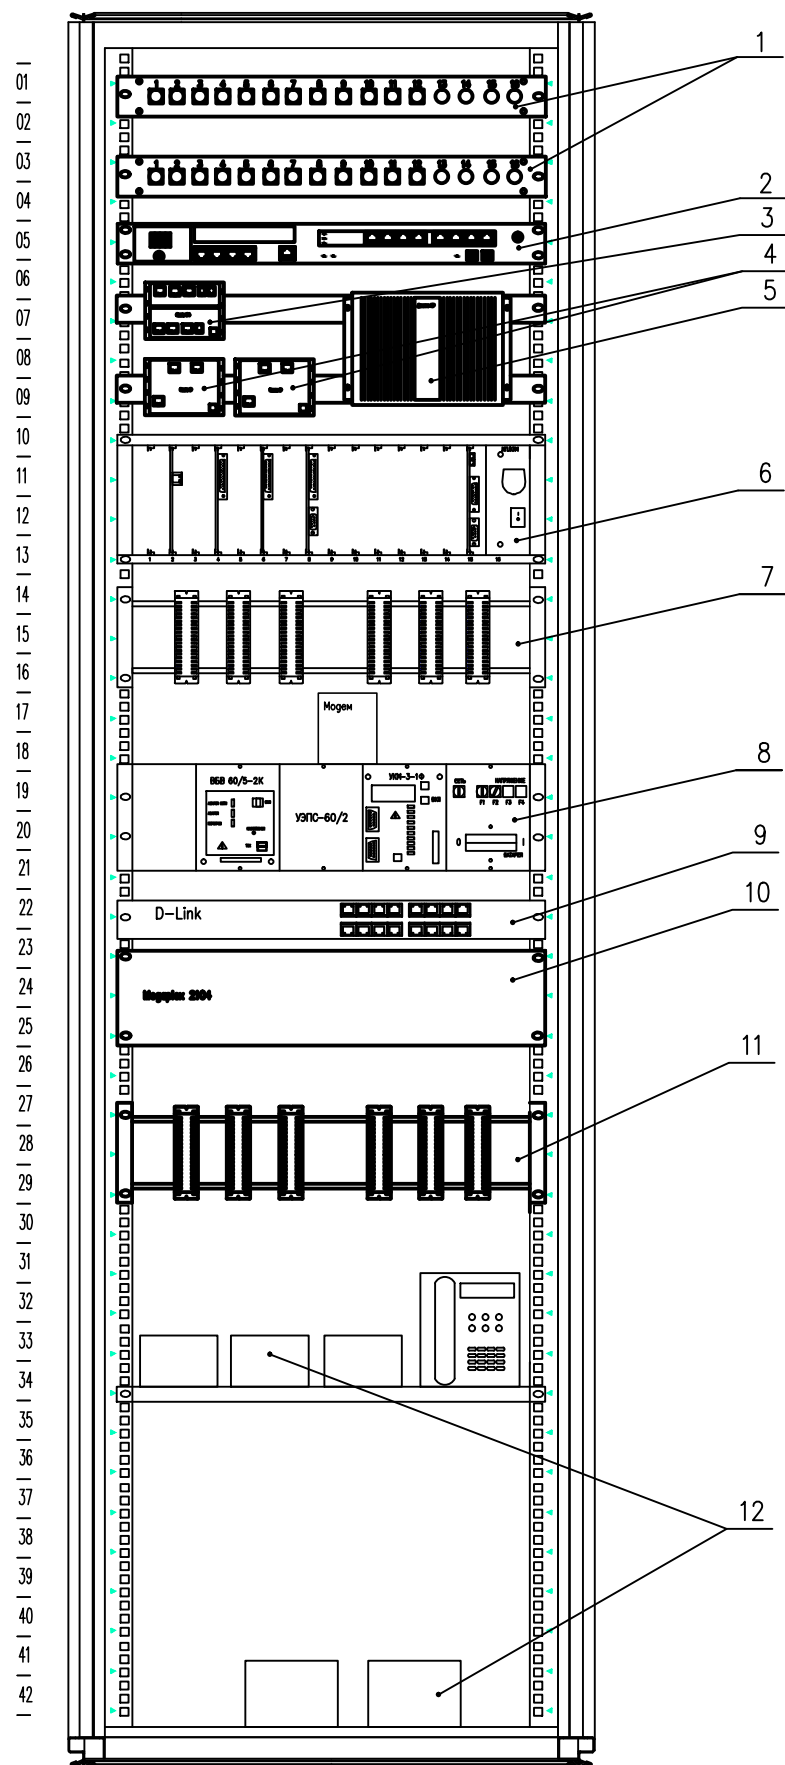

Виг сперегу

Поз.	Наименование	Кол-во	Примечание
1	Кросс оптический ОК-2, ОК-3	1	Проектируемый
2	Мультиплексор Nortel OME 6110	1	Проектируемый
3	Коммуникационный контроллер "Синком-IP4"	1	Проектируемый
4	Коммуникационный контроллер "Синком-IP"	2	Проектируемый
5	Концентратор телеметрии "Дельта ХР"	1	Проектируемый
6	Мультиплексор Т 501 (ТС-30)	1	Существующий
7	Кросс с 6 плитами	1	Существующий
8	Устройство электропитания УЭПС 60/2	1	Существующий
9	Коммутатор 10/100 Мбит D-Link	1	Существующий
10	Мультиплексор Megaplex 2104	1	Проектируемый
11	Кросс с 6 плитами	1	Проектируемый
12	Аккумуляторные батареи	5	Существующий

1 Утолщенными линиями показано проектируемое оборудование

Изм.	Кол.	Лист	Игрок	Подпись	Дата				
Разраб.					02.14	Сети связи. Станционные сооружения	Стадия	Лист	Листов
Проверил					02.14		Р	20	
Н. контроль					02.14				