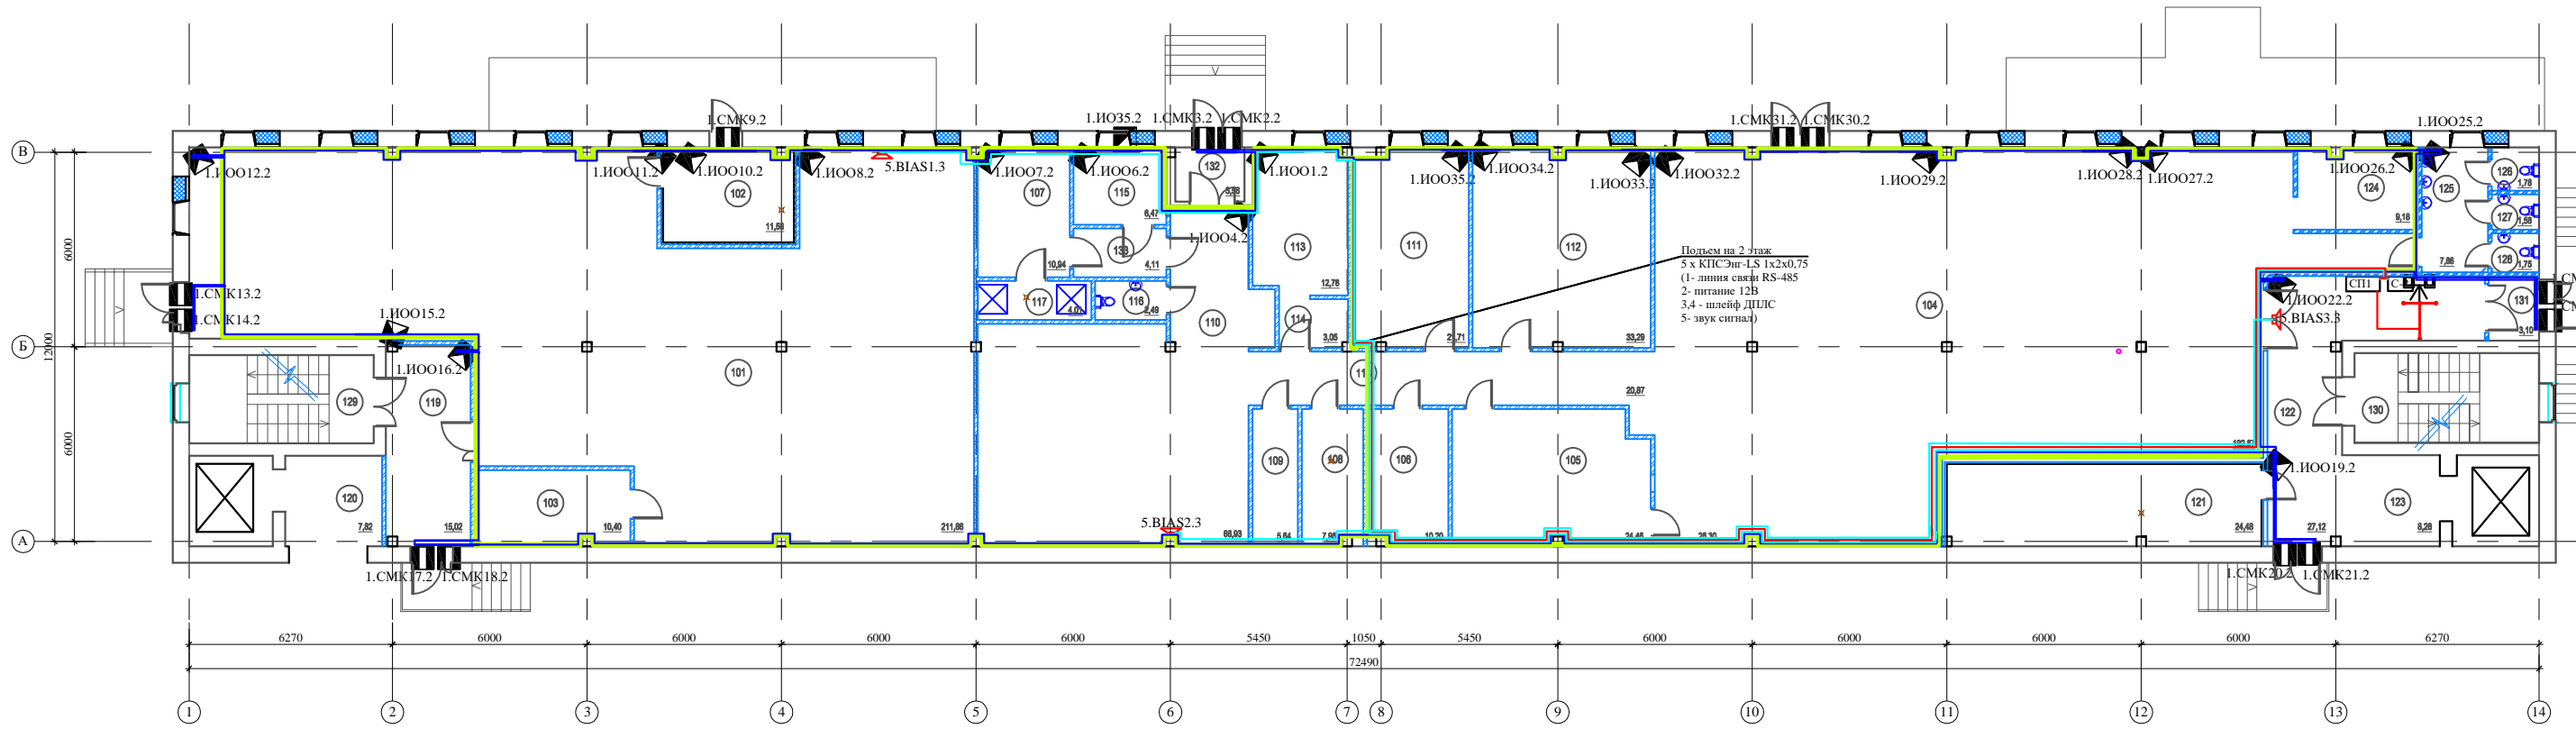

План 1 этажа

Экспликация помещений

Номер помещения	Наименование	Площадь, м²	Кат. помещ.	Номер помещения	Наименование	Площадь, м²	Кат. помещ.
101	Спасарый цех	213,32	В4	119	Коридор	15,02	В4
102	Насосная хоз. быт и пок.	10,10	В4	120	Лифтовый холл	8,34	В4
103	Подсобное помещение	10,40	В3	121	ИТП	24,48	Д
104	Обеденный зал на 108 мест с линейной радиен	219,06	В3	122	Коридор	27,12	В4
105	Моечная столовой посуды	24,46	Д	123	Лифтовый холл	8,69	В4
106	Помещение для хранения инвентаря/моячая инвентаря	10,20	В4	124	Гардероб	9,18	В3
107	Помещение персонала	10,94	В3	125	Умывальник	7,86	Д
108	Овощной цех	7,86	В4	126	Санузел	1,78	Д
109	Кладовая сухих продуктов	5,64	В3	127	Санузел	1,58	Д
110	Загрузочная	66,93	В2	128	Санузел	1,75	Д
111	Мясо-рыбный цех	21,71	В3	129	Лестничная клетка		Д
112	Горючий, холодный цеха	33,29	В3	130	Лестничная клетка		Д
113	Цех выпечки	12,78	В3	131	Тамбур	3,10	Д
114	Помещение для обработки яиц	3,05	В4	132	Тамбур	3,56	Д
115	Кабинет заведующего	6,47	В4	133	Коридор	4,11	В4
116	Санузел	2,49	Д				
117	Душевая	4,01	Д				
118	Коридор	20,87	В4				

Показатели по этажу

наименование	ед. изм.	кол-во
КПСЭнг-LS 1x2x0,75	м	551
мет. кабельканал 20x16, м	м	72
сирена АС-10	шт	3
С2000-СМК	шт	13
С2000-ИК	шт	21
С2000-СТ	шт	1
Считыватель магнитных ключей	шт	2
С2000-СПИ	шт	1
С2000-2	шт	1
Турникет Perco-TTR-08A	шт	1
Ограждение ВН02 Т-антenna 1000 EL	шт	1

- x.BIASy.z -Звуковой оповещатель (сирена) АС-10
- Считыватель магнитных ключей
- Контроллер доступа С2000-2
- С2000-СПИ Релейный блок
- x.СМКy.z -С2000-СМК Извещатель магнито-контактный адресный
- x.ИООy.z -С2000-ИК Извещатель оптико-электронный объемный адресный
- x.ИОЗy.z -С2000-СТ Извещатель звуковой поверхностный адресный
- 
- x - номер ШКОН
- y - порядковый номер датчика в шлейфе
- z - номер шлейфа
- Турникет трипод Perco-TTR-08A с автоматическими планками антипанка
- Ограждение ВН02 Т-антenna 1000 EL (электрозамок разблокировки)
- Кабель КПСЭнг-LS 1x2x0,75
- Магистральный кабельканал см. лист 32-СС