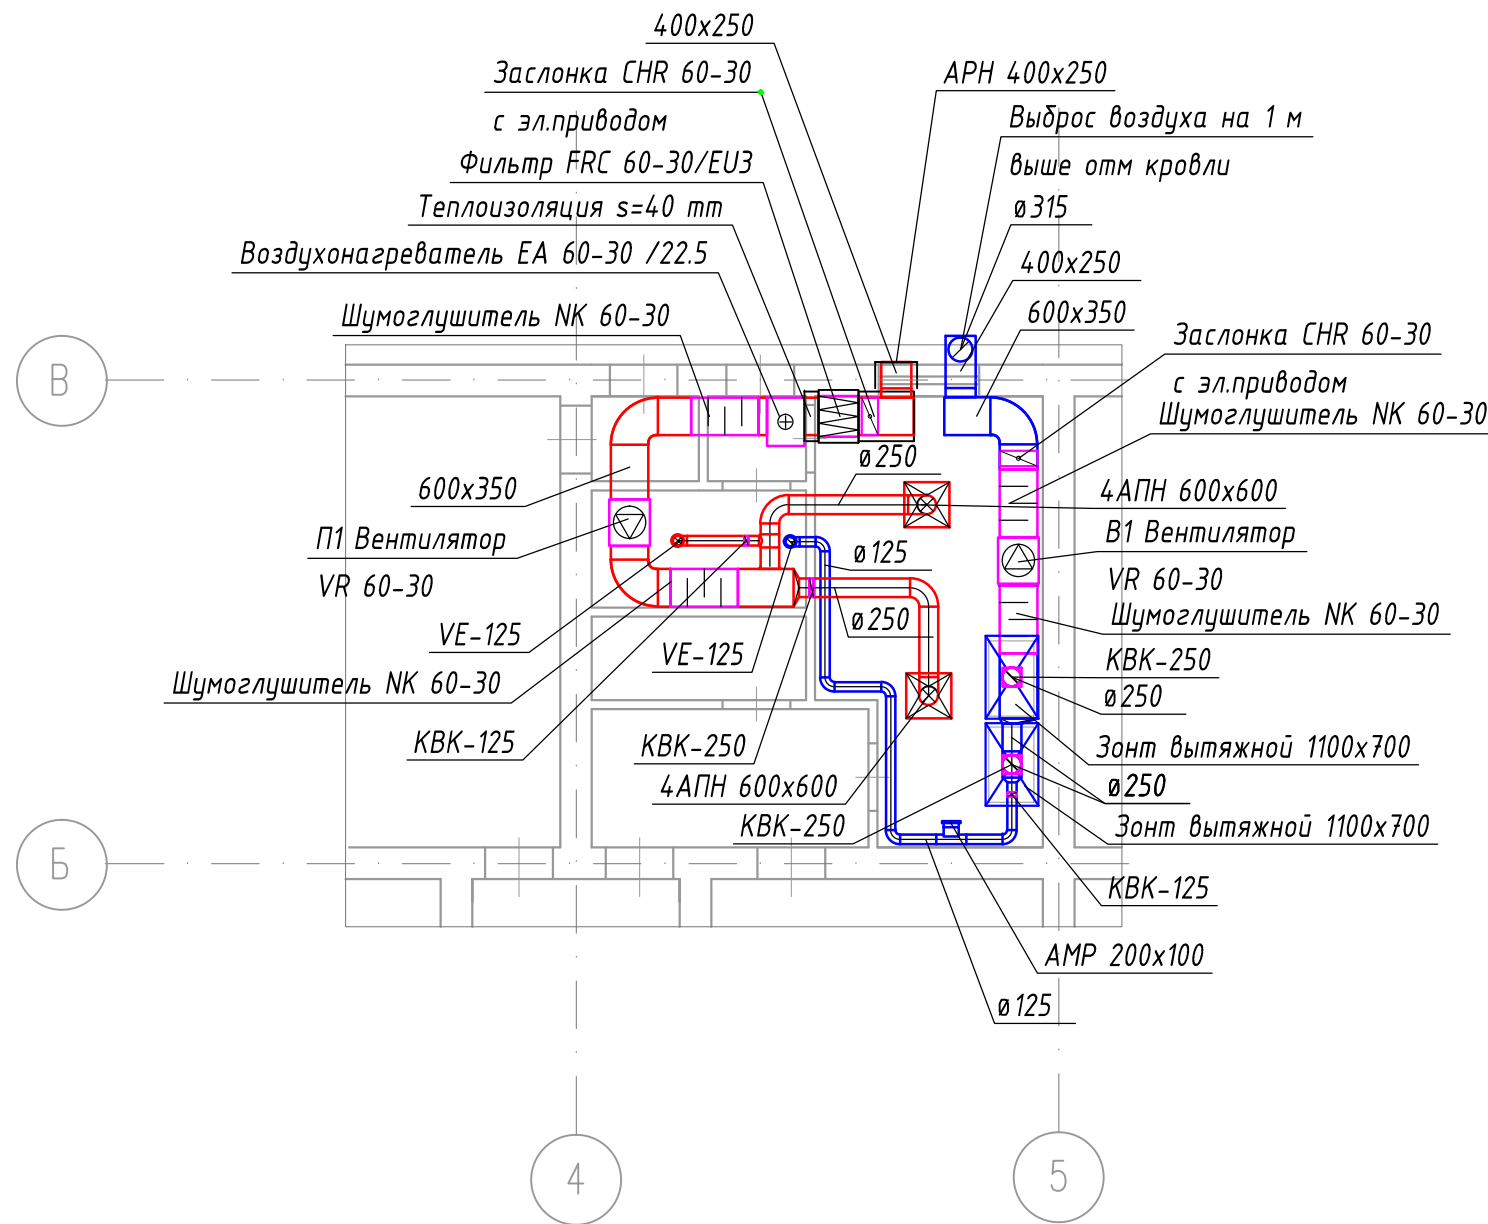

ул. Наличная д.19

ул. Гаванская д.24 литер А

						38/07/14-0B				
						Санкт-Петербург, В.О. ул. Наличная д.19, ул. Гаванская д.24 литер А				
Изм.	Кол.уч.	Лист	№ док	Подп.	Дата	ГБДОУ Детский сад № 42		Стадия	Лист	Листов
						Вентиляция.		Р	4	
ГИП		Гетман			07.14	Фрагмент плана 1 этажа осями 4-5 и 5-6		ООО "КЛИМАТКОМ ПРОЕКТ"		
Разраб.		Крайнов			07.14	Фрагмент плана 1 этажа осями 5-6 и 5-В				
Проверил		Гетман			07.14					