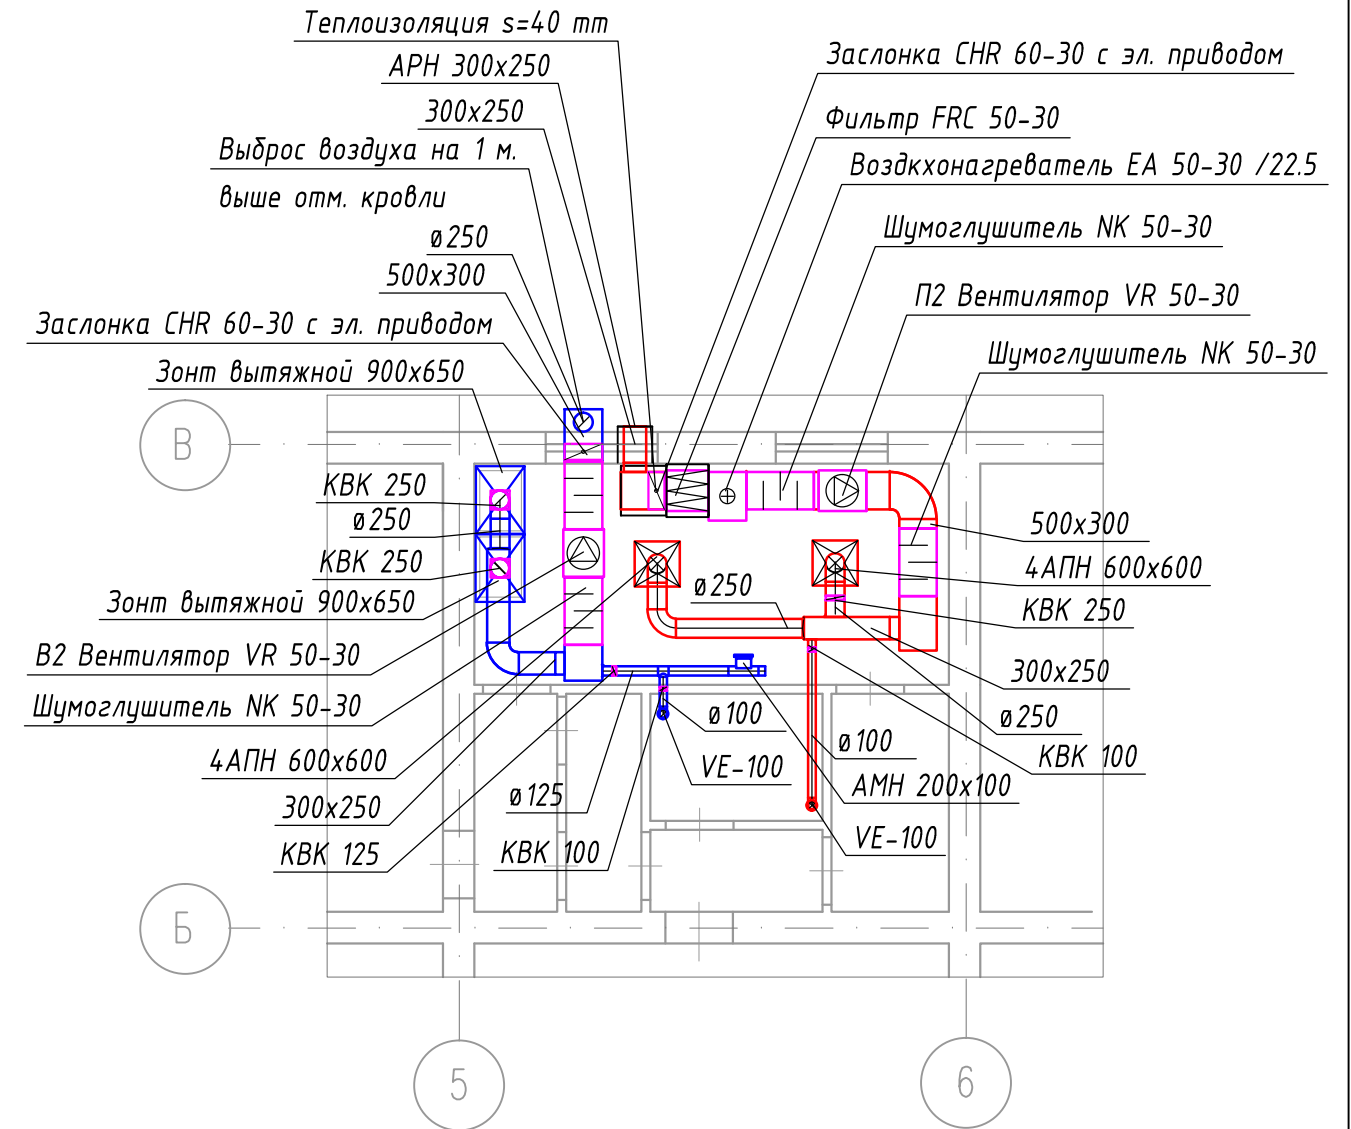

ул. Наличная д.19

ул. Гаванская д.24 литер А

						38/07/14-0B				
						Санкт-Петербург, В.О. ул. Наличная д.19, ул. Гаванская д.24 литер А				
Изм.	Кол.уч.	Лист	№ док	Подп.	Дата	ГБДОУ Детский сад № 42		Стадия	Лист	Листов
						Вентиляция.		Р	4	
ГИП		Гетман			07.14	Фрагмент плана 1 этажа осями 4-5 и 5-6		ООО "КЛИМАТКОМ ПРОЕКТ"		
Разраб.		Крайнов			07.14	Фрагмент плана 1 этажа осями 5-6 и 5-В				
Проверил		Гетман			07.14					