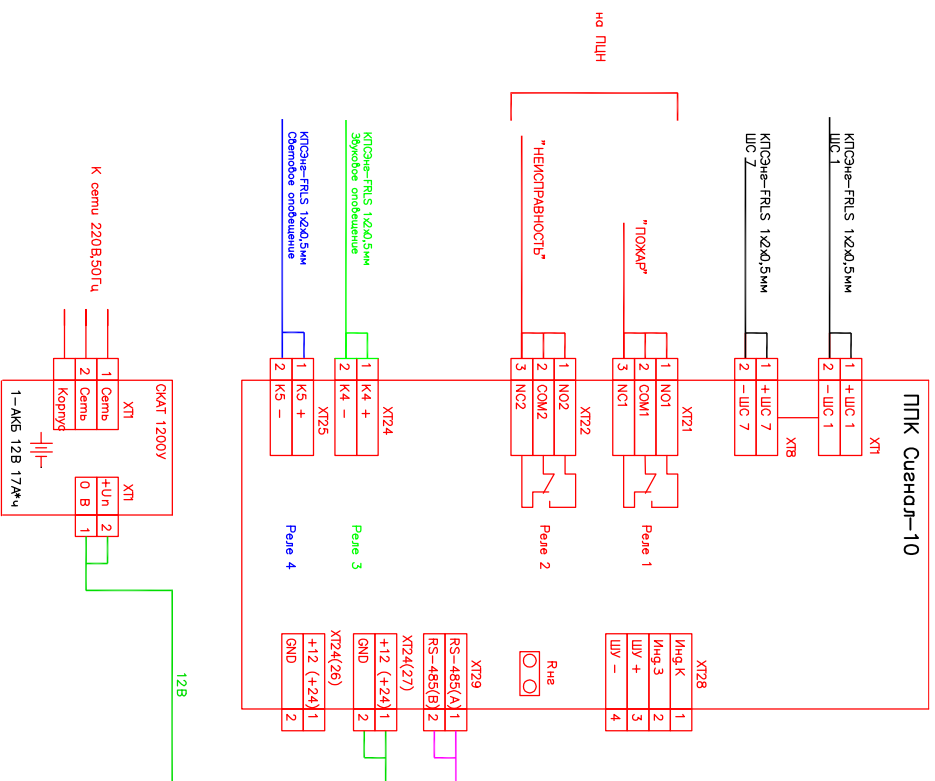

Принципиальная электрическая схема и оборудование сети автоматической пожарной сигнализации и системы оповещения и управления эвакуацией при пожаре

ПОРТФОЛИО: WWW.PROEKTANTI.RU/USER/PROFILE/I3145

E-MAIL: ПРОЕКТ@CREE24.RU

Схема подключения выводов пожарных извещателей ИП 212-41М

001-03-2015. АПС и СОУЭ

| | | | | | |
|----------|------|--|----------|------|--------|
| Получено | Дата | Автоматическая установка пожарной сигнализации и система оповещения и управления эвакуацией людей при пожаре | Страница | Лист | Листов |
| | | | Р | 8 | 8 |

| | | | | | |
|--|--|--|--|--|--|
| Схема подключения извещателей и приборов | | | | | |
| Проектировщик | | | | | |
| Разработчик | | | | | |