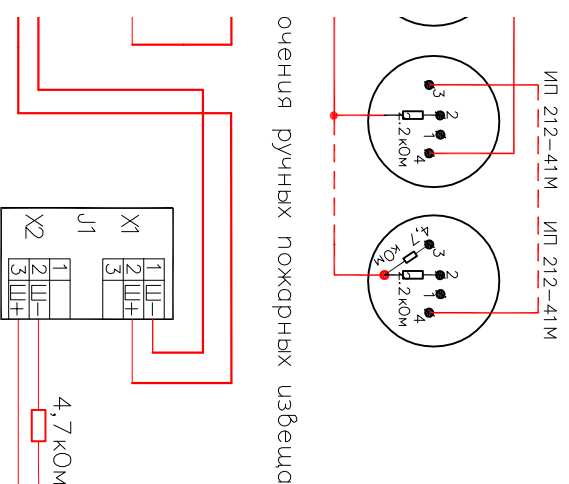

Схема подключения выводов пожарных извещателей ИП 212-41М

001-03-2015. АПС и СОУЭ

| | | | | | |
|----------|------|--|----------|------|--------|
| Получено | Дата | Автоматическая установка пожарной сигнализации и система оповещения и управления эвакуацией людей при пожаре | Страница | Лист | Листов |
| | | | Р | 8 | 8 |

| | | | | | |
|--|--|--|--|--|--|
| Схема подключения извещателей и приборов | | | | | |
| Проектировщик | | | | | |
| Разработчик | | | | | |