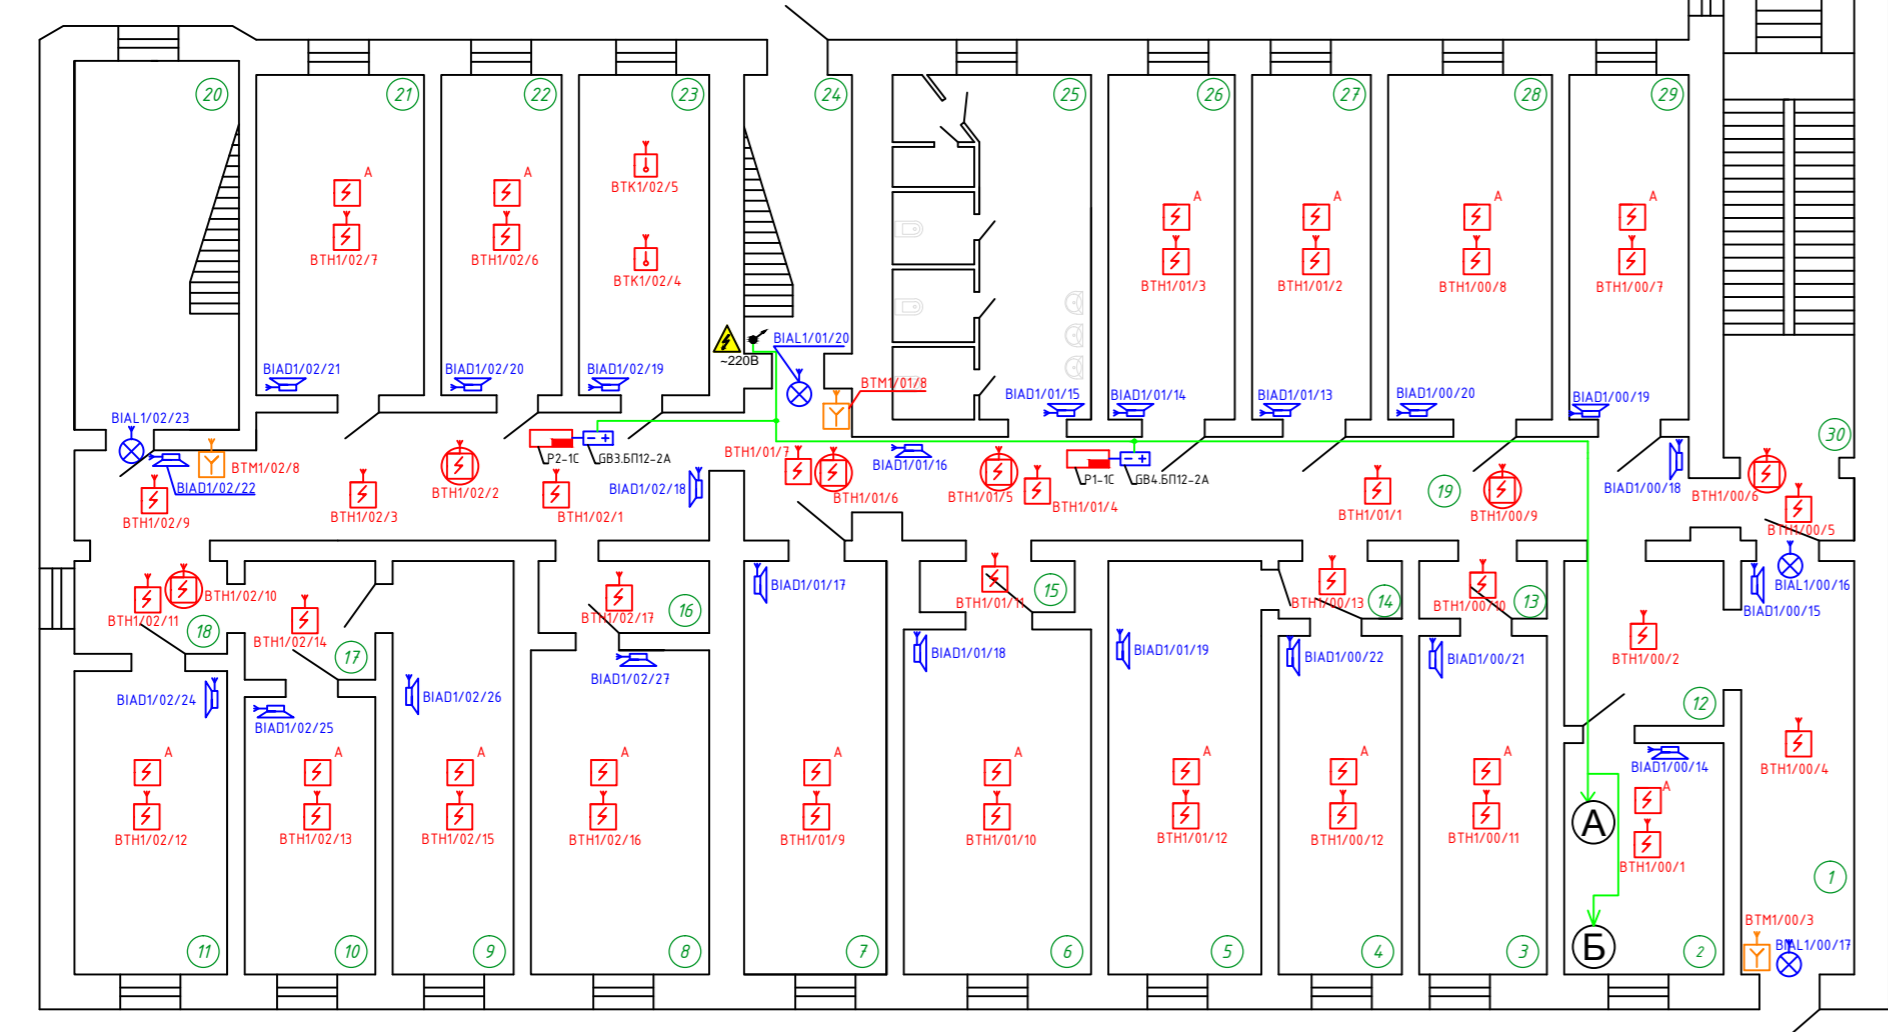

Спецификация указанных на планировке ПККОП и блоков бесперебойного питания

Обозначение на плане	Наименование оборудования	Кол-во	Примечание
РРОП И	Прибор приемно-контрольный РРОП И координатор радиосети	3	
БПИ	Блок преобразования интерфейсов БПИ-RS-I	3	
P1-1C, P2-1C, P1-2C, P2-2C, P3-2C, P4-2C, P5-2C	Прибор приемно-контрольный радиорасширитель РРОП	7	
GB3.БП12-2А, GB4.БП12-2А	Блок бесперебойного питания БП12-2А с аккумуляторной батареей 7А.ч.	2	
P2-1C	Прибор приемно-контрольный радиорасширитель РРОП-M2	1	
ПУ-Р	Пульт управления радиоканальный	3	
АУ ЦАСПИ2	Прибор передающий сигналы на пульт ПЦН пожарной части по GPRS каналу	3	
БИ-32И	Блок управления и индикации	6	
ВТН	Извещатель пожарный дымовой радиоканальный Аврора-ДР	69	
ВТМ	Извещатель пожарный ручной радиоканальный ИПР-Р	7	
ВТК	Извещатель пожарный тепловой радиоканальный Аврора-ТР	4	
ВИАЛ	Оповещатель пожарный радиоканальный световое табло "Выход" Табло-Р	10	
ВИАД	Оповещатель пожарный радиоканальный речевой Орфей-Р	40	
GB1	Блок резервированного электропитания БРП 12-3/28	1	
GB2	Блок резервированного электропитания БРП 12-5/40	1	
GB3	Блок резервированного электропитания БРП 12v 18 А.ч.	1	