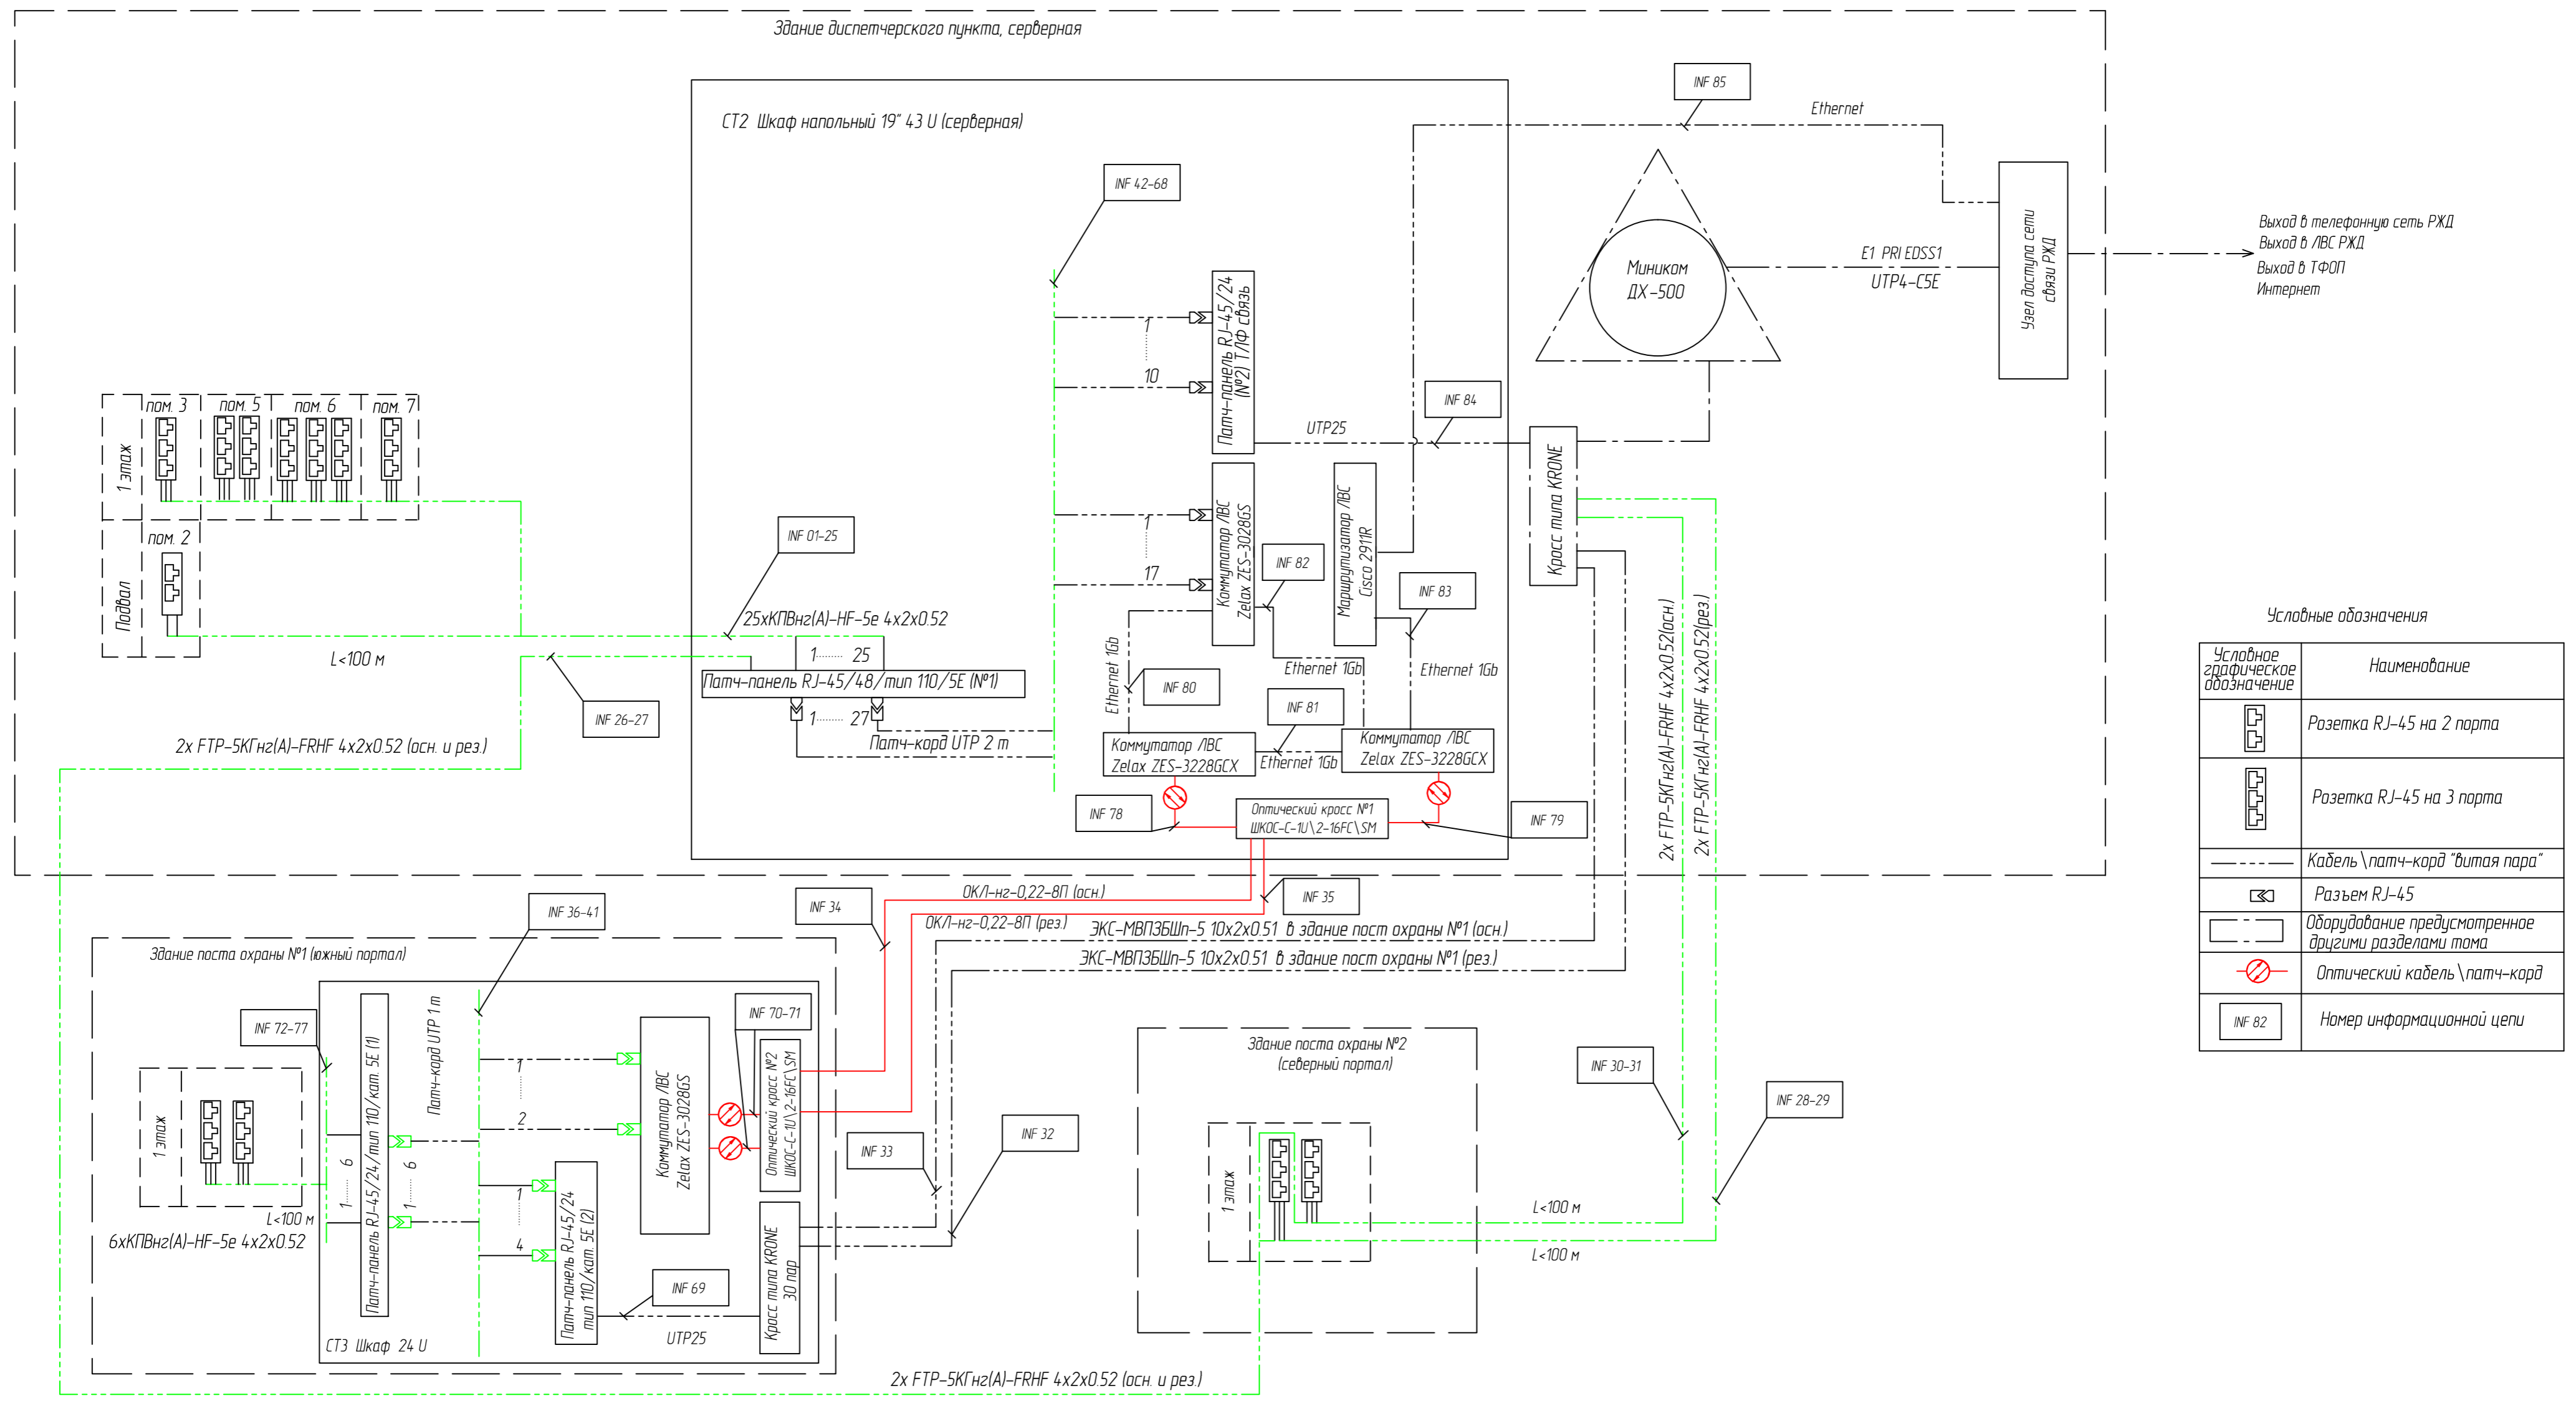

Структурная схема СКС и ЛВС диспетчерского пункта

Условные обозначения

Условное графическое обозначение	Наименование
	Розетка RJ-45 на 2 порта
	Розетка RJ-45 на 3 порта
	Кабель \ патч-кард "витая пара"
	Разъем RJ-45
	Оборудование предусмотренное другими разделами тома
	Оптический кабель \ патч-кард
INF 82	Номер информационной цепи

Согласовано	
Взятые инв. №	
Лист и дата	
Инв. № подл.	