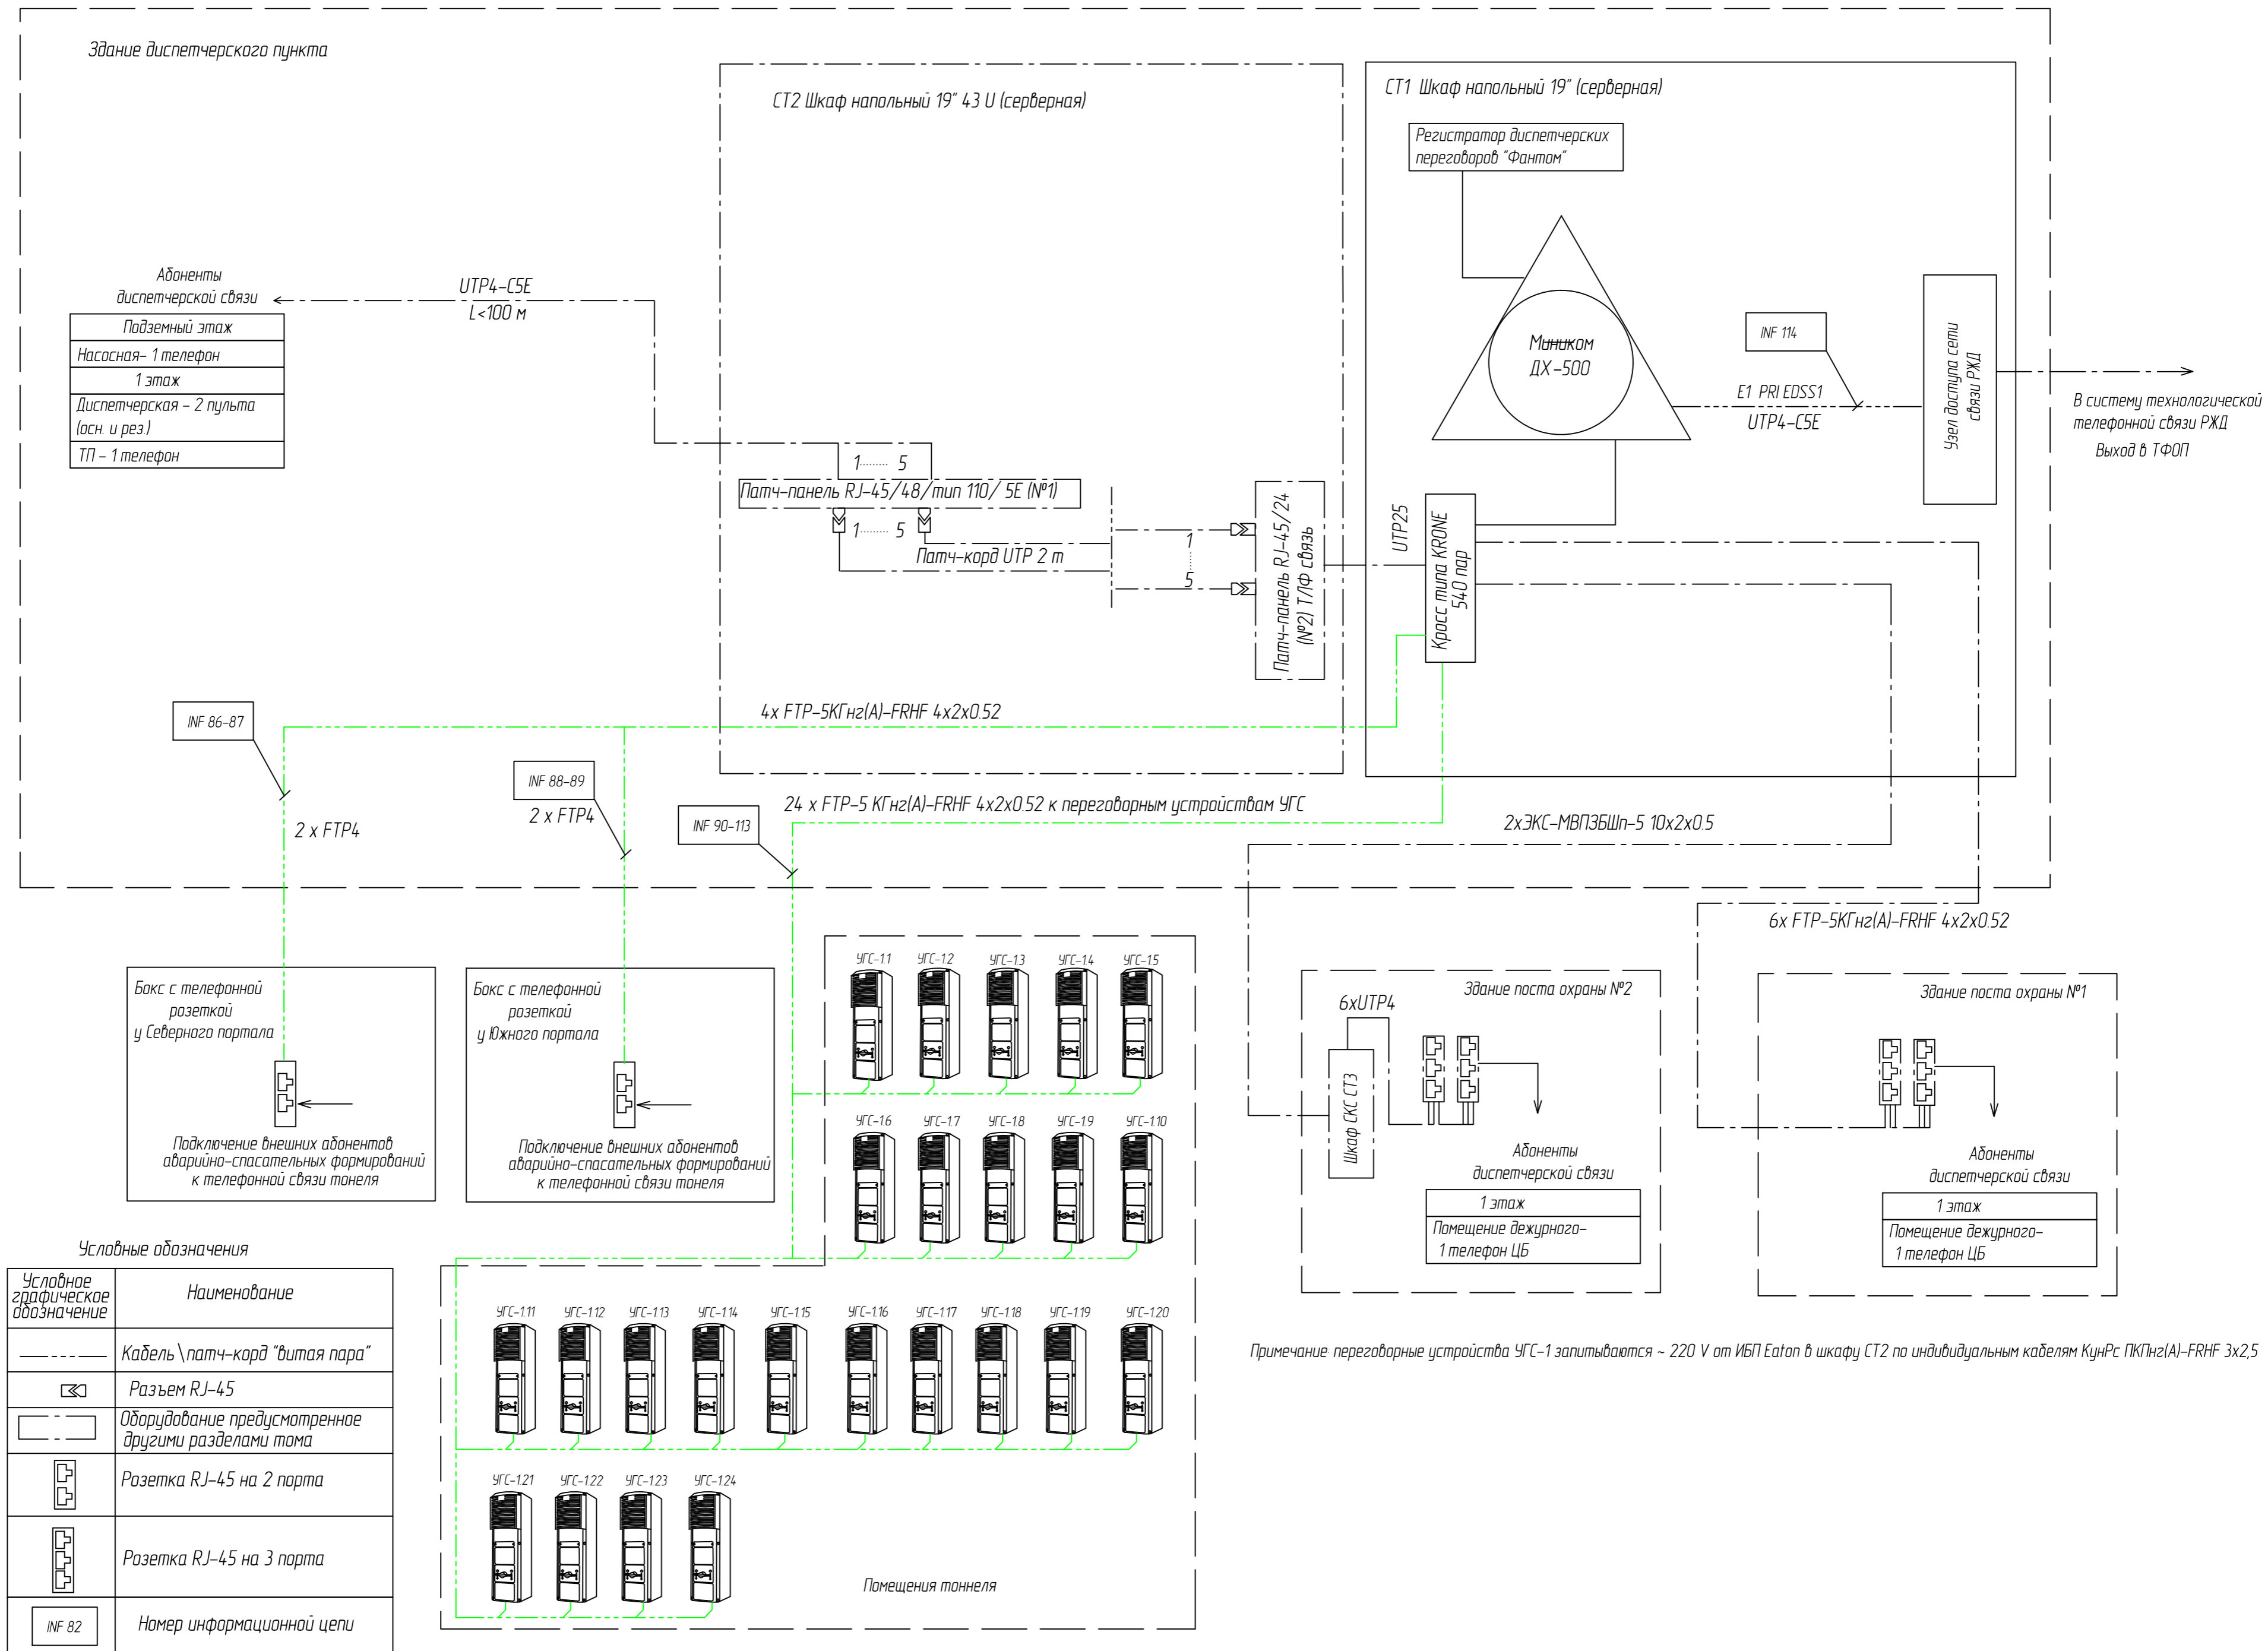

Структурная схема диспетчерской связи тоннеля

Согласовано

Взам. инв. №

Лист и дата

Инв. № подл.