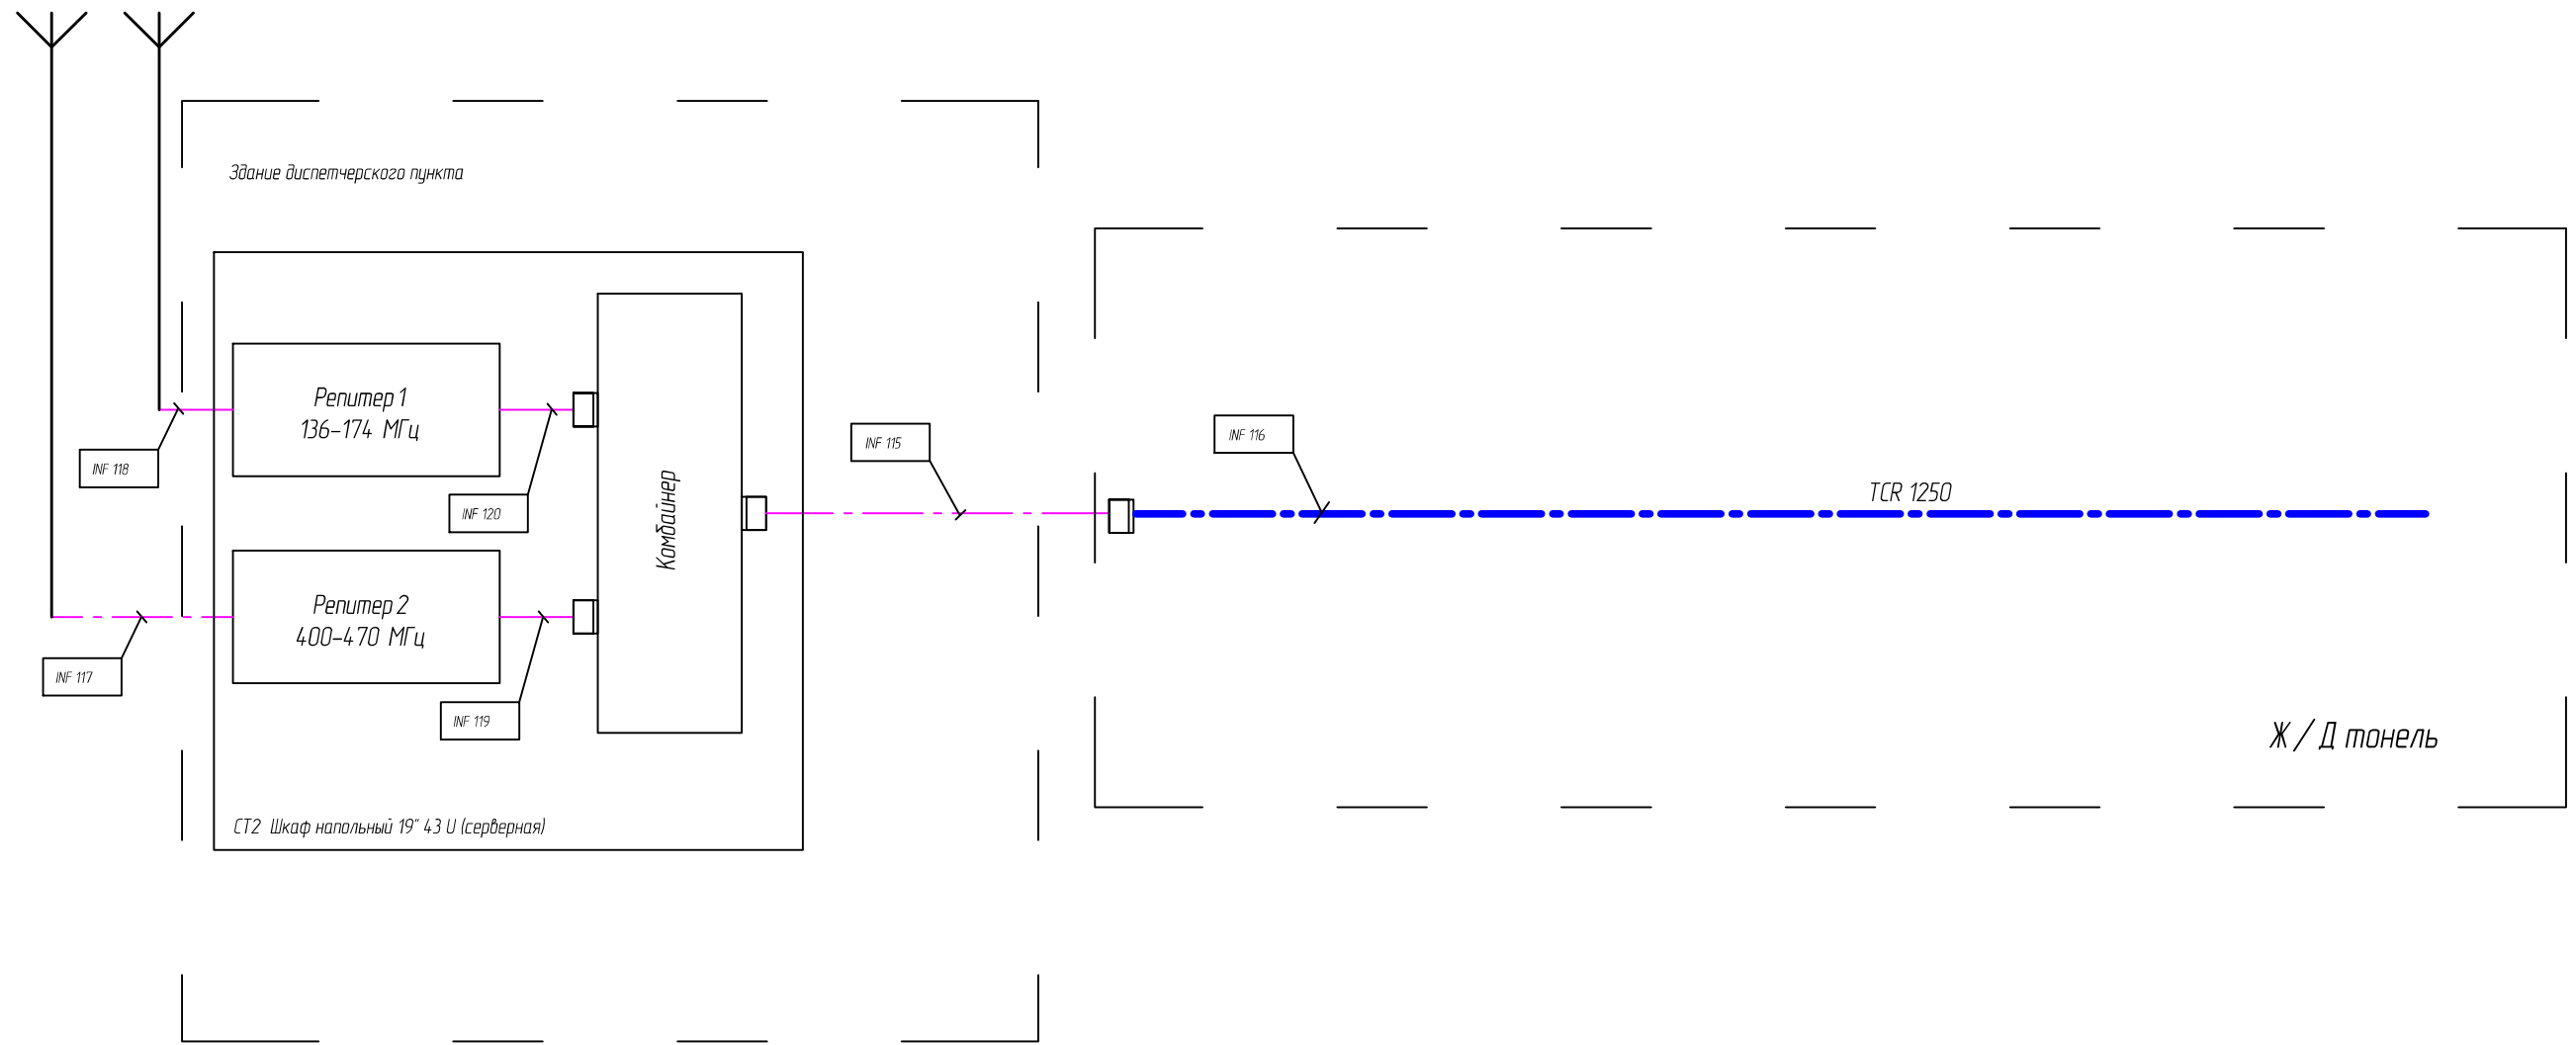

Внешние антенны

Условные обозначения

Условное графическое обозначение	Наименование
	Радиочастотный кабель
	Триаксиальный излучающий кабель
	Номер информационной цепи

Согласовано

Взам. инв. №

Лист и дата

Инв. № подл.