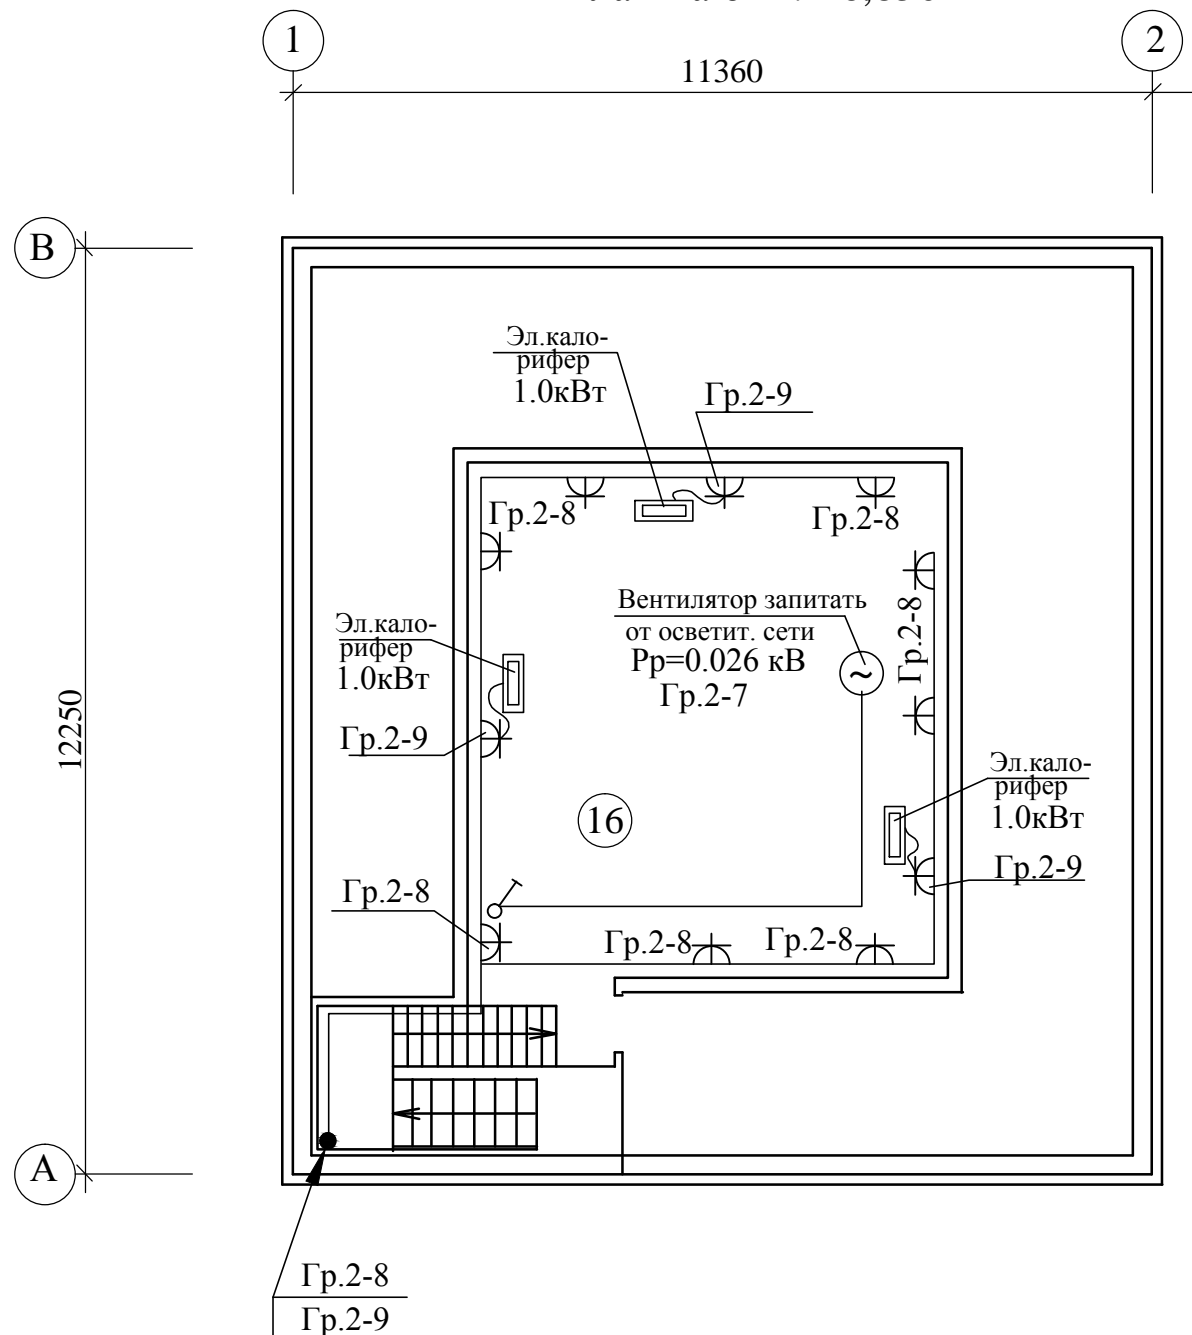

План на отм. +6,850

Экспликация помещений

Номер по плану	Наименование	Площадь, м ²
16	Бильярдная	44.65

Изм.	Кол.	№ док.	Лист	Подпись	Дата	Заказчик-			
							Стадия	Лист	Листов
							РП	9	
Н.контр.						План расположения силовой и розеточной сети на отм. +6,850			
Провер.									
Разраб.									