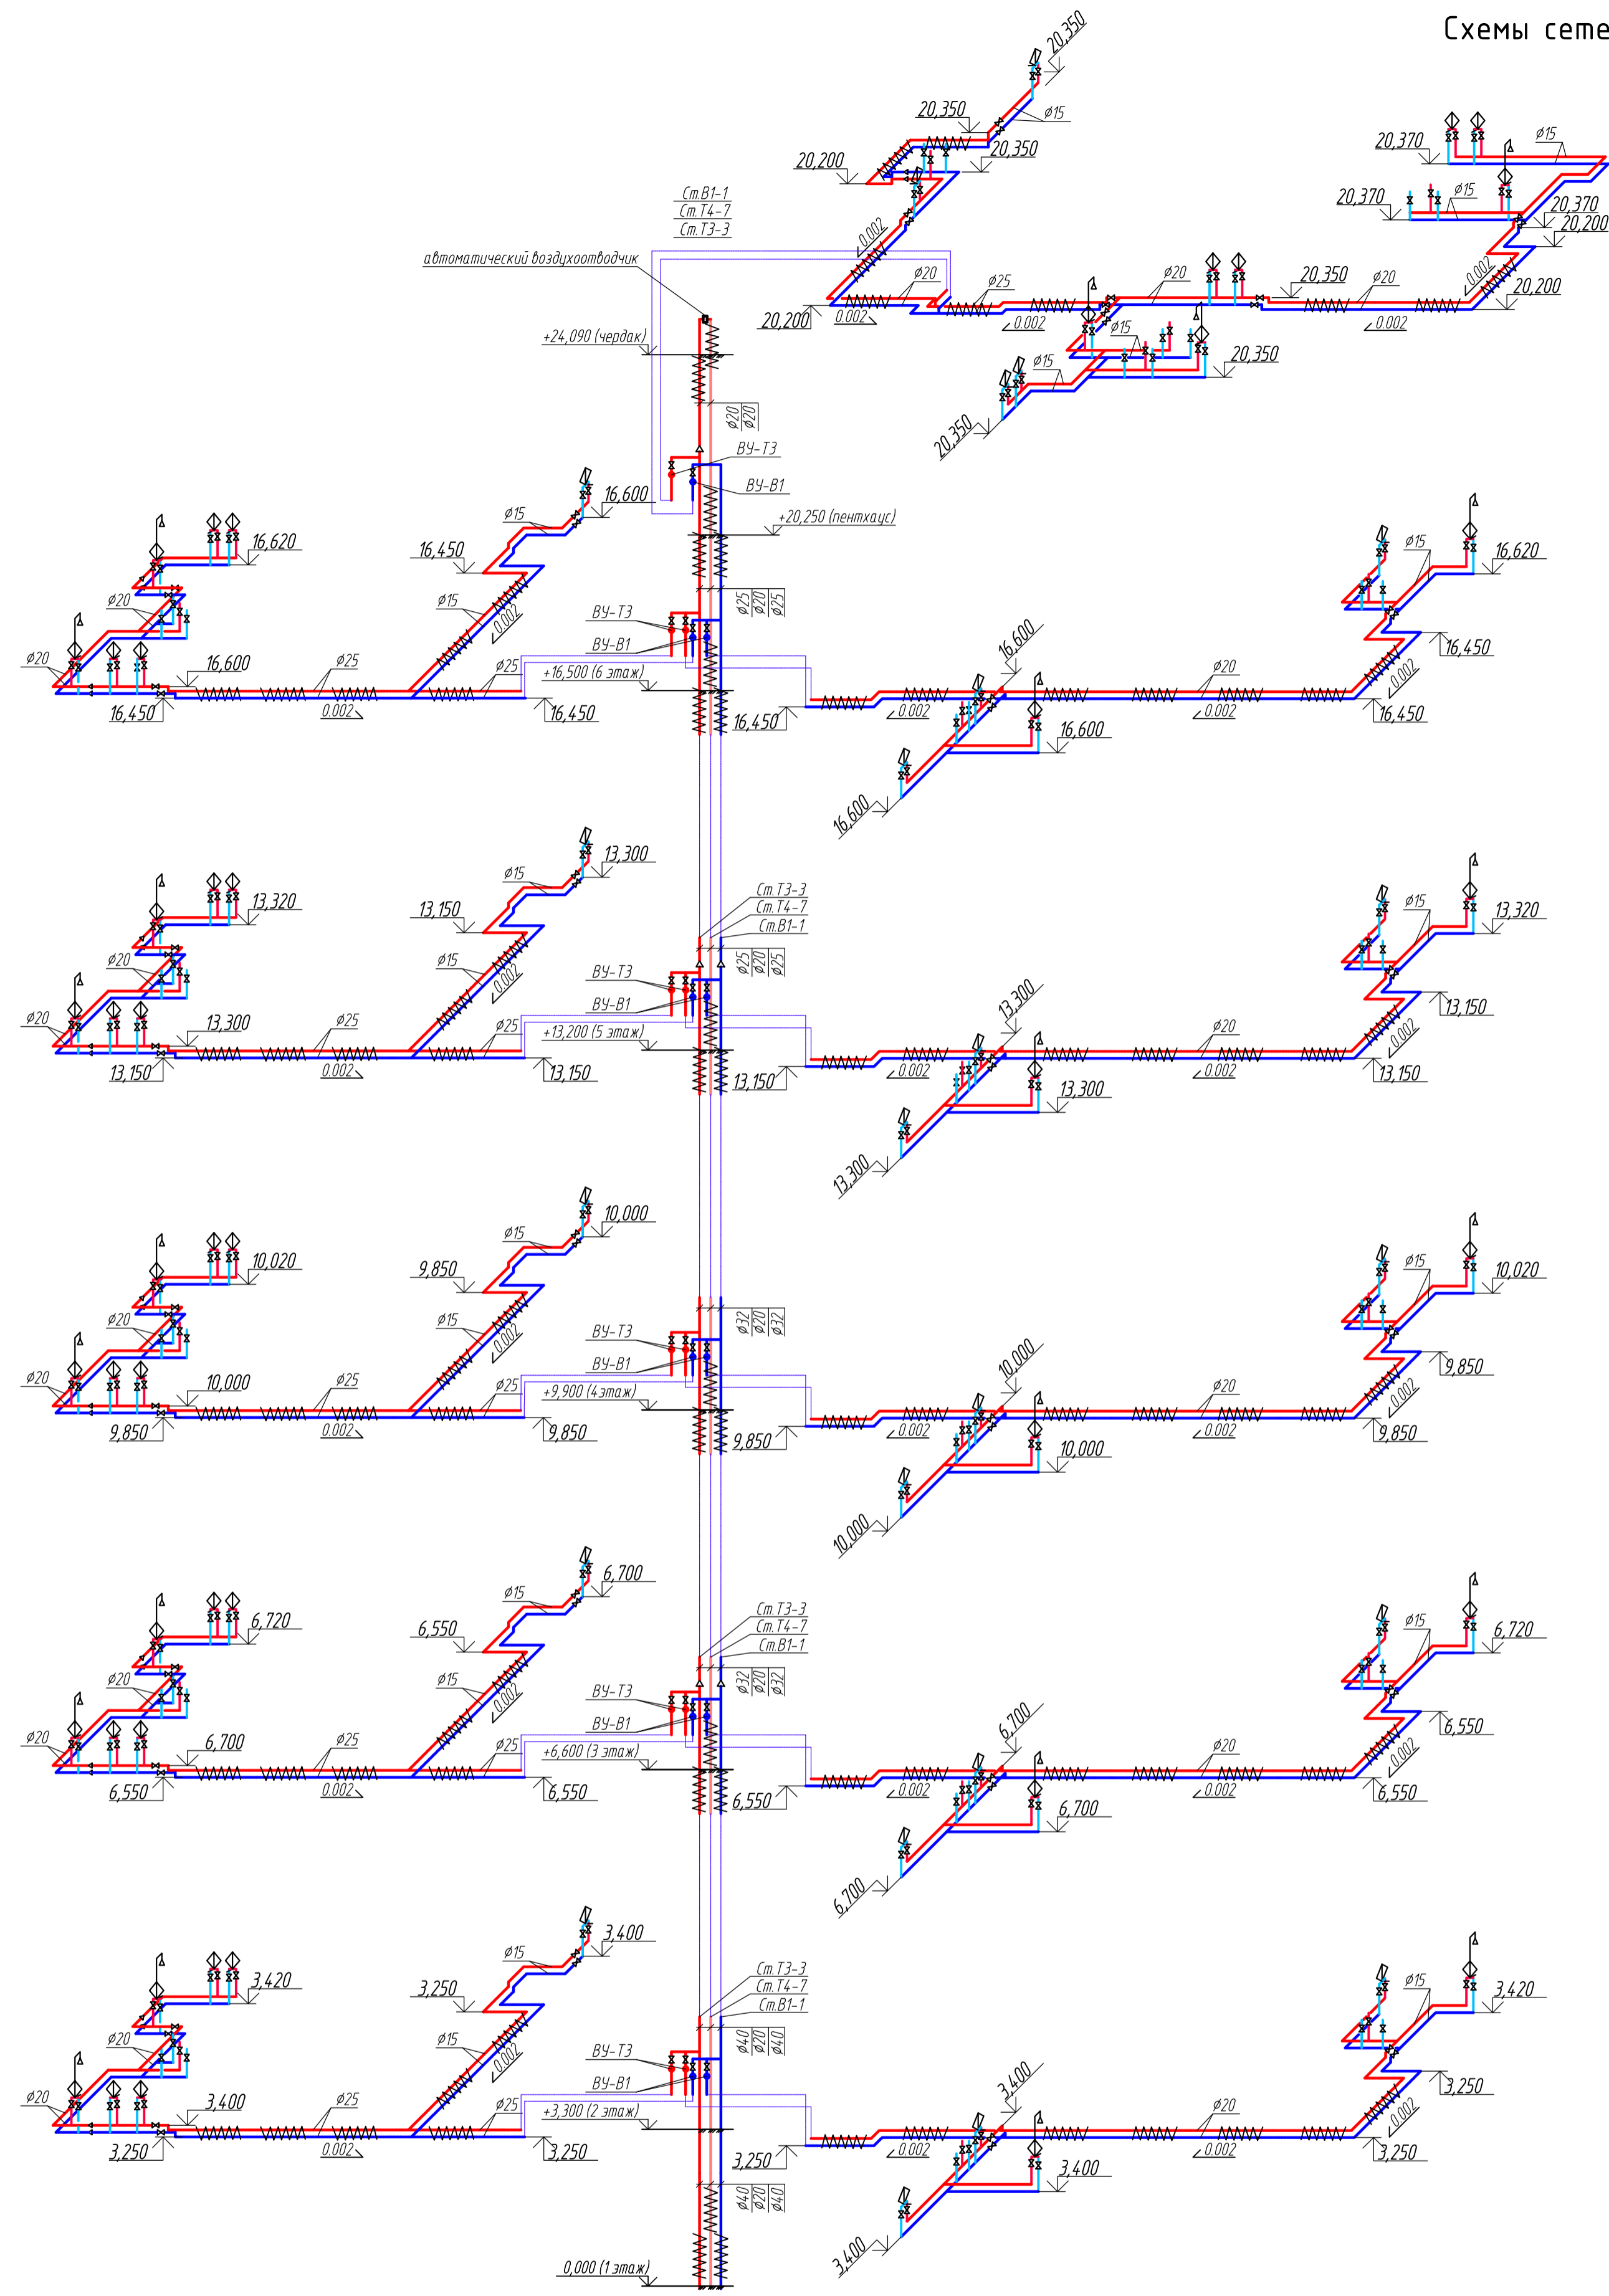

Схемы сетей В1, Т3, Т4 выше отм. 0,000

Схемы сетей В11, Т31, Т41 выше отм. 0,000