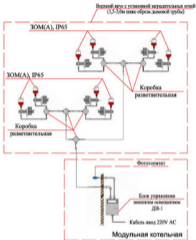

Узел установки ЗОМ(А)  
М1:10

1. Корпус электрооборудования, изготовлено по заказам заказчика, по которым могут оказываться под заказ изделия с нестандартными исполнениями, включая изготовление ПУЭ в действующем исполнении.
2. Соединения выполнять качественной сваркой.

2010-550-ЭС						
ООО "Шин"						
Имя	Клн	Лист	М.Д.П.	Подпись	Дата	
						Электростанция модульной котельной для аппаратного цеха в районе Пискаревского шп., Выпускной р-н, СПб.
						Узел с установкой заводских опций
						Страна
						Лист
						Листов
						P
						5.1
						2

Схема установки системы  
отопления