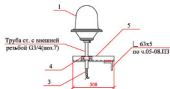

2010-550-ЭС						
ООО "Шин"						
Имя	Клн	Лист	М.Д.П.	Подпись	Дата	
						Электростанция модульной котельной для аппаратного цеха в районе Пискаревского шп., Выпускной р-н, СПб.
						Узел с установкой заводских опций
						Страна
						Лист
						Листов
						P
						5.1
						2