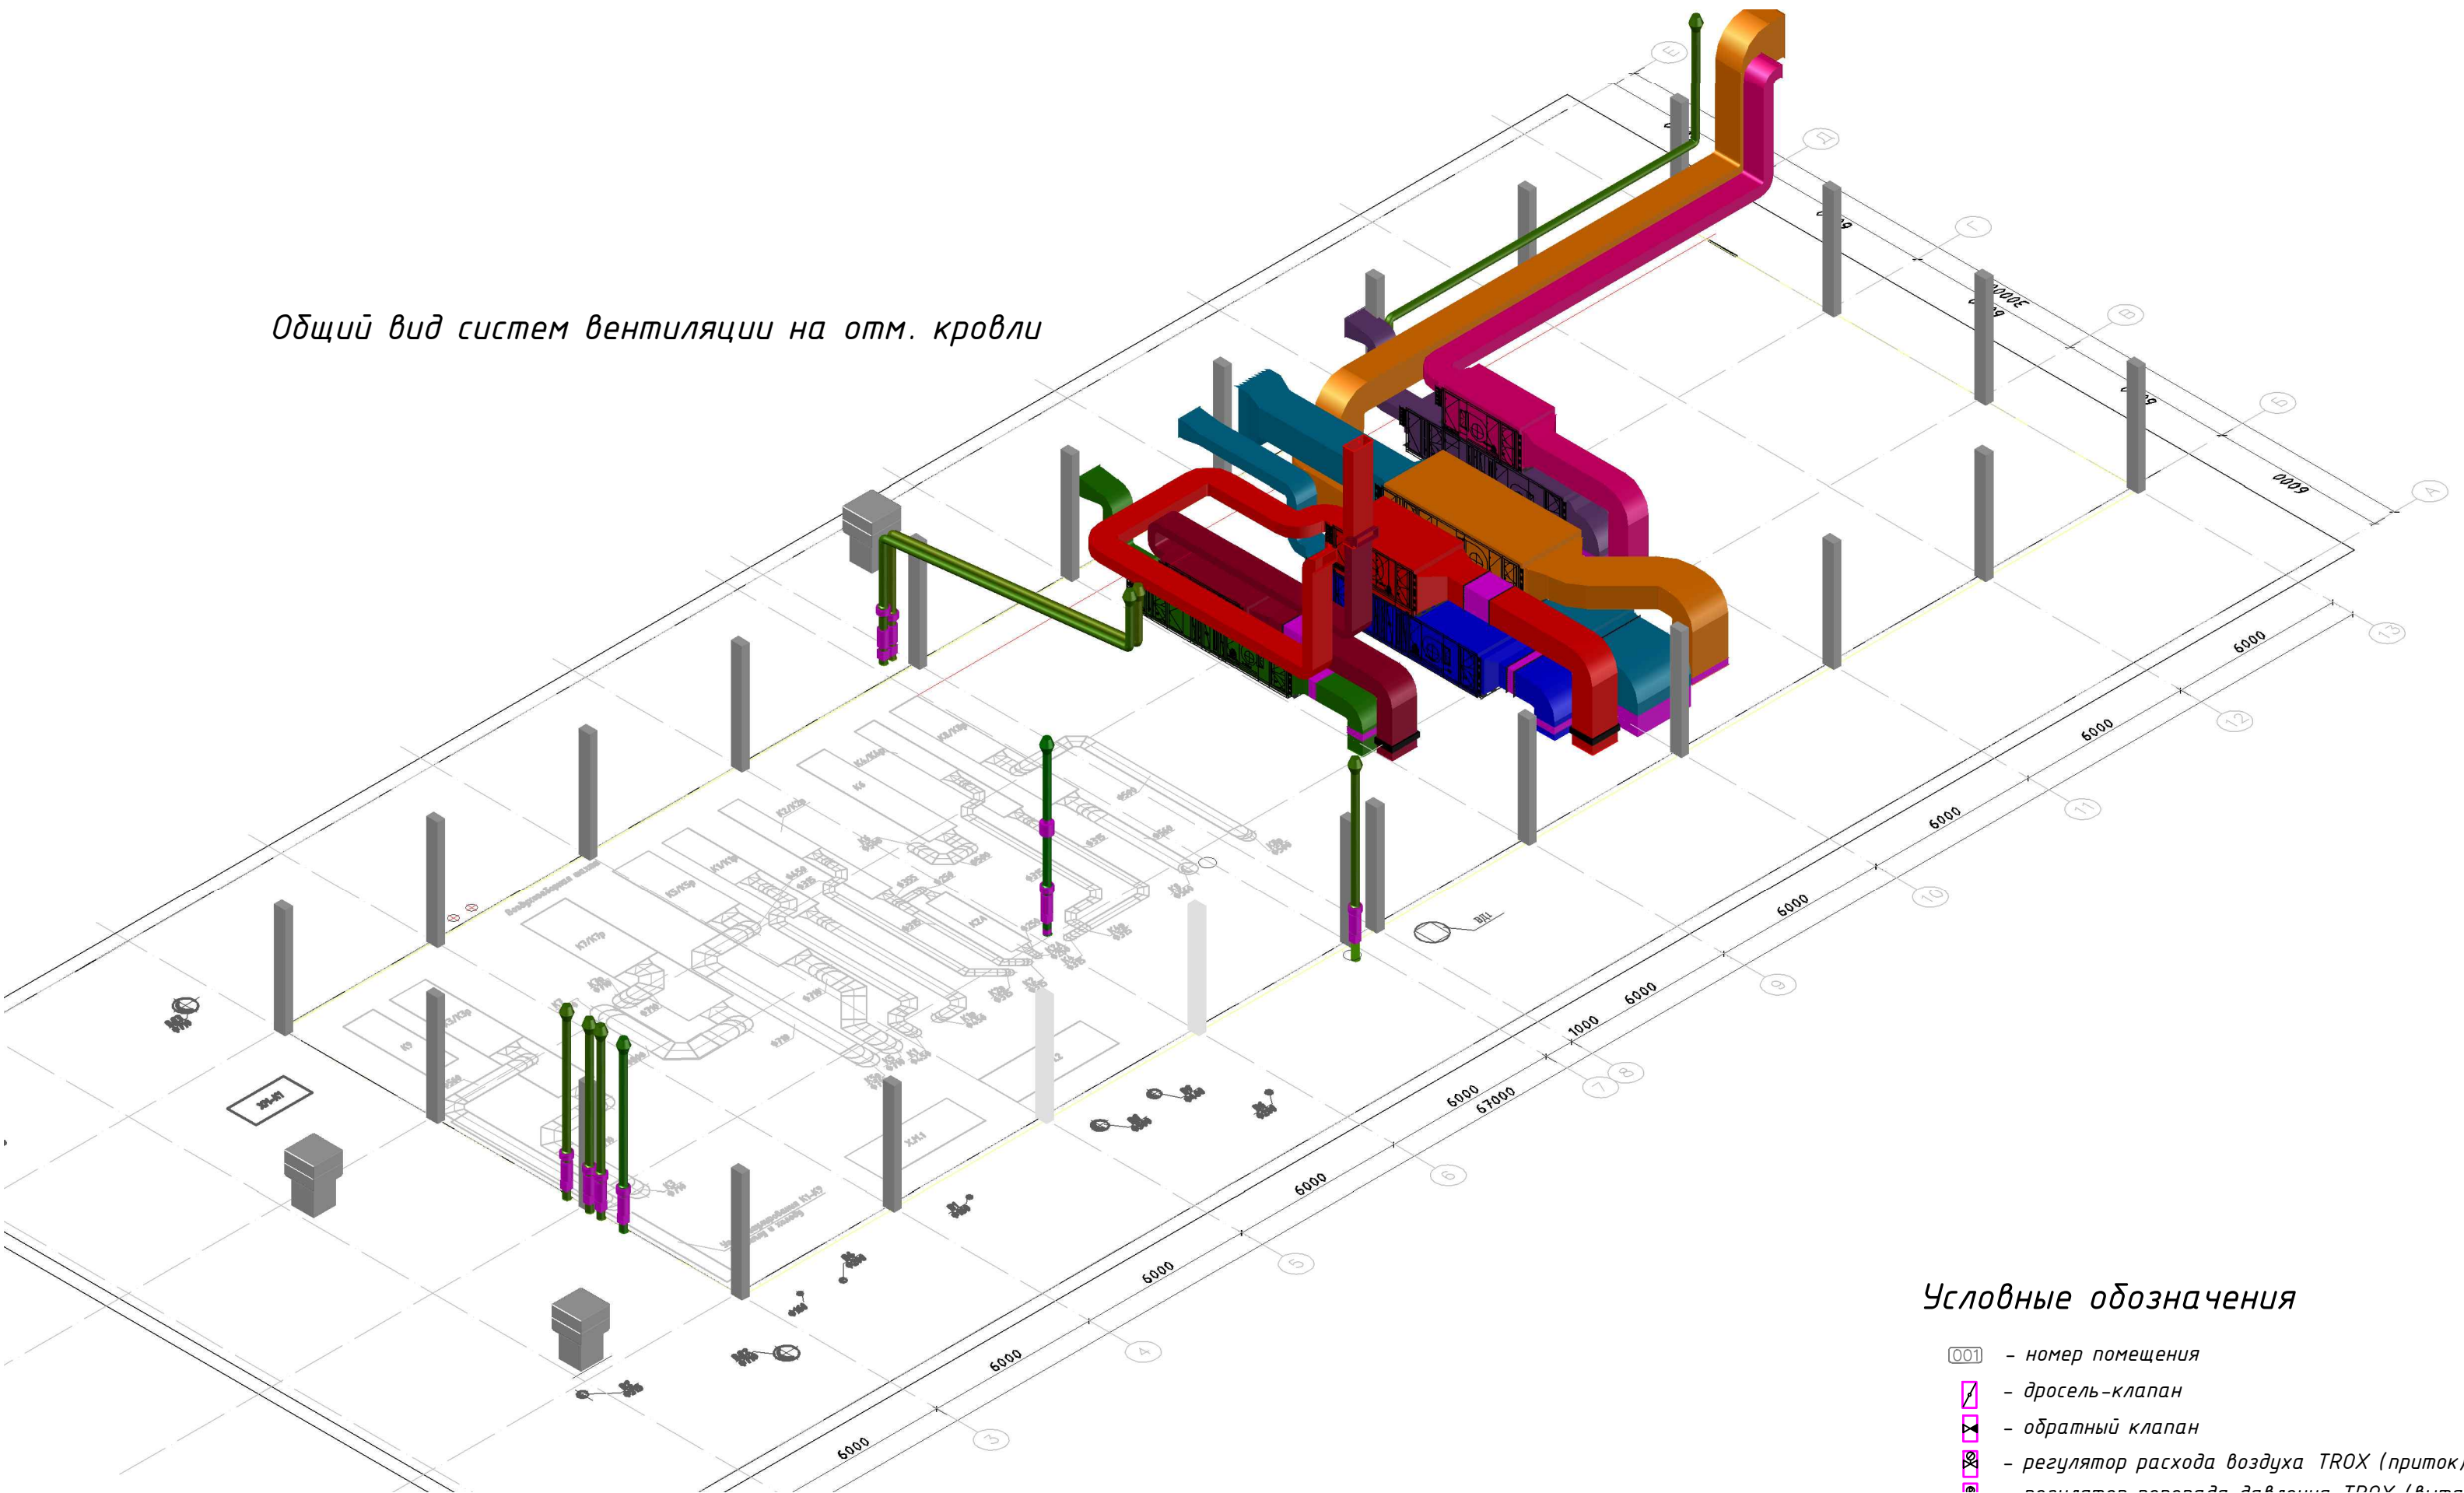

Общий вид систем вентиляции на отм. кровли

Условные обозначения

- 001 - номер помещения
- ▧ - дросель-клапан
- ▧ - обратный клапан
- ▧ - регулятор расхода воздуха TROX (приток)
- ▧ - регулятор расхода воздуха TROX (вытяжка)