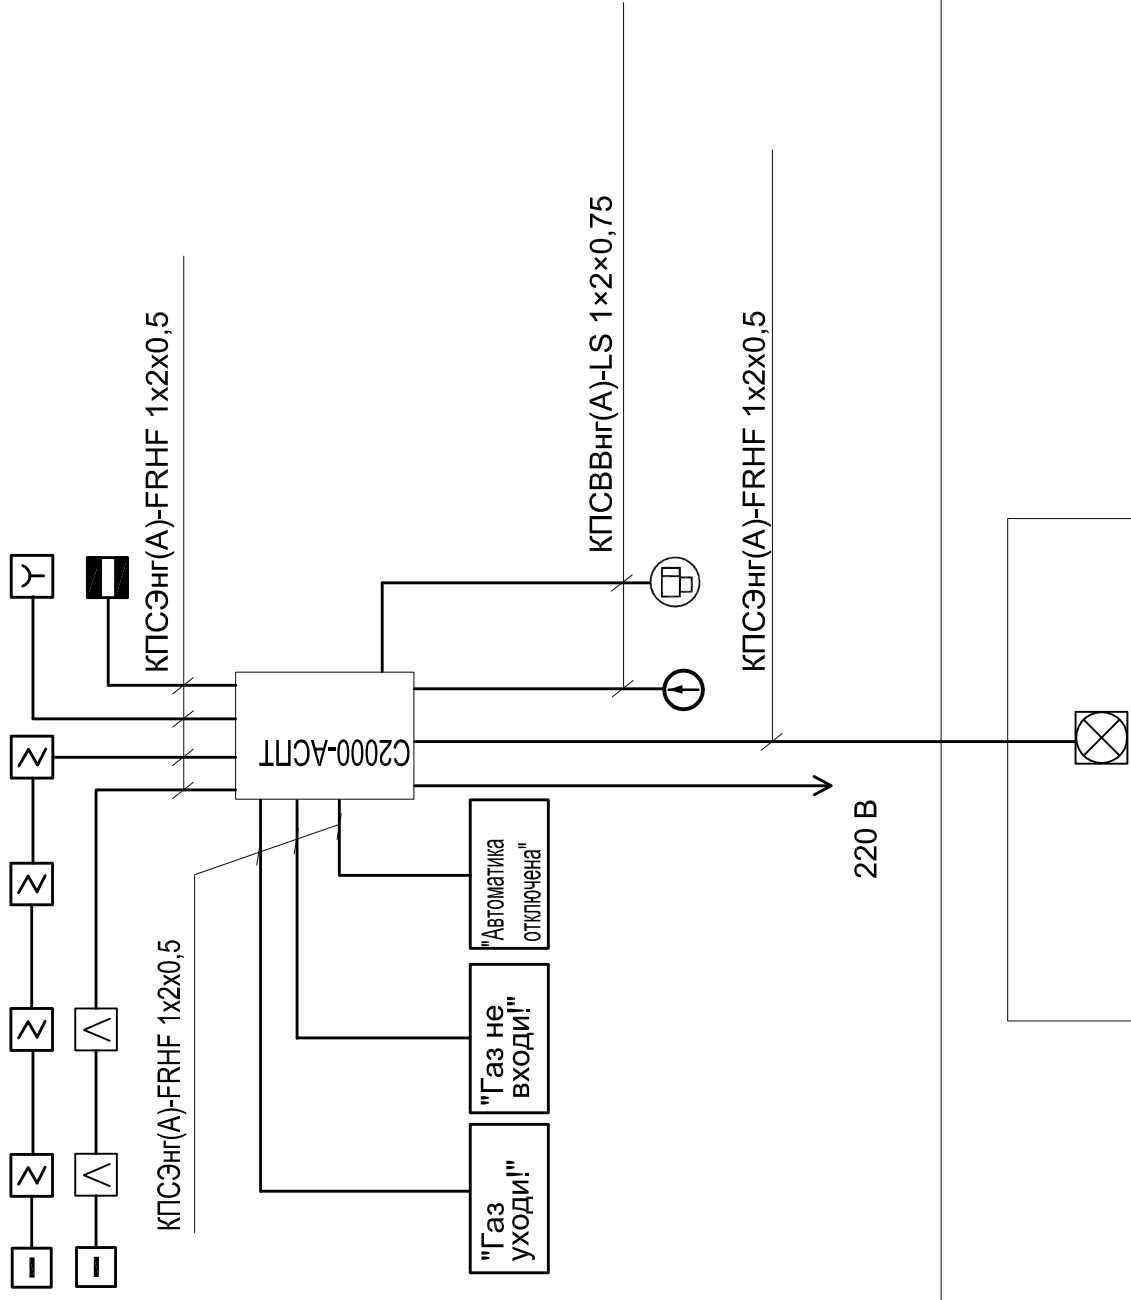

Серверное помещение №1134

Пожарный пост № 1147

Ив. N подл.

Подпись и дата

Взам. инв. N

Изм.	Кол.уч.	Лист	Издок.	Подп.	Дата

Стадия	Лист	Листов
П	5	

Схема электрооборудования системы АУГП