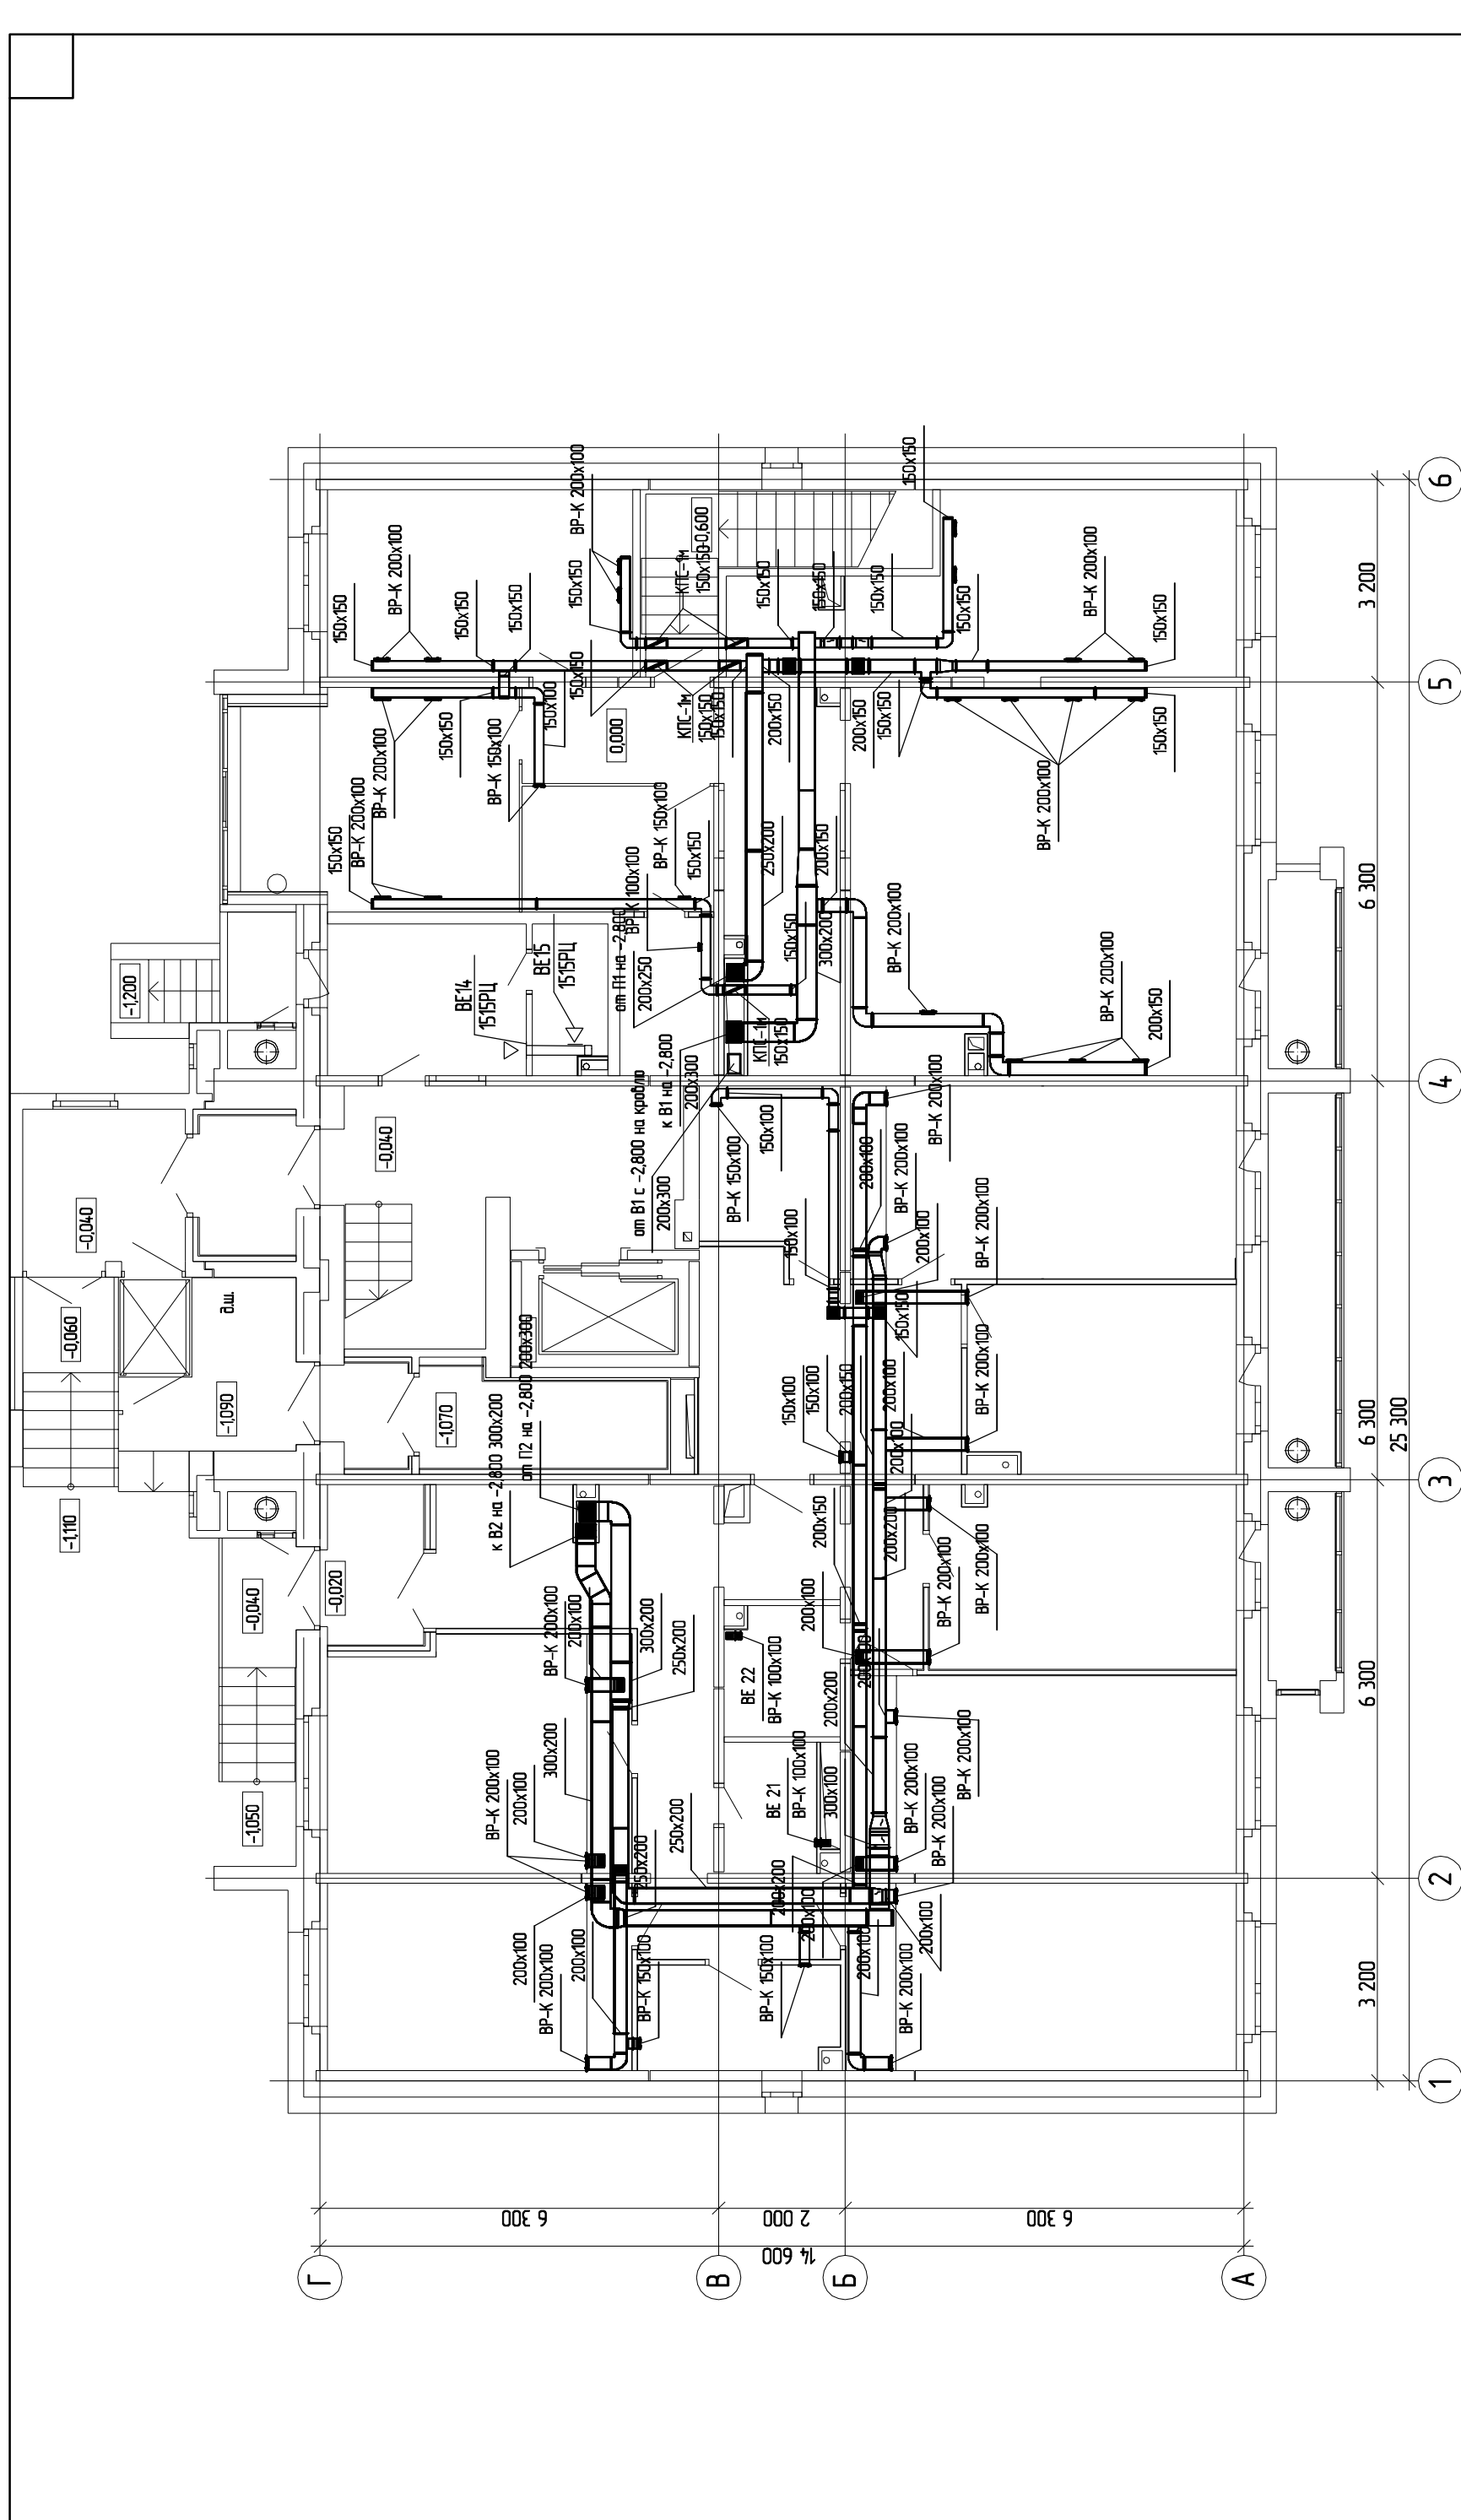

1/12-0В		Жилой комплекс "Солнечный"		ООО "Уралстройинтех"	
		в Октябрьском районе г. Ижевска			
		I-я очередь строительства		лист	
		Многоэтажный жилой дом №1		лист	
		И			
		План цокольного этажа			
		Исполнительный чертеж			
		Дата			
		Подпись			
		№ Док.			
		Трубин Д.			
		Гусев Ю.			

Иск.	Колуч.	Лист	№ Док.	Подпись	Дата
Разработал					
Проверил					

1/12-0В		Жилой комплекс "Солнечный"		ООО "Уралстройинвест"	
		в Октябрьском районе г. Ижевска			
		1-я очередь строительства		лист	
		Многоэтажный жилой дом №1		И	
		Исполнительный чертеж		лист	
		План 1-20 этажа		лист	
		Дата		лист	
		Подпись		лист	
		№ Док.		лист	
		Трудицин Д.		лист	
		Гусев Ю.		лист	