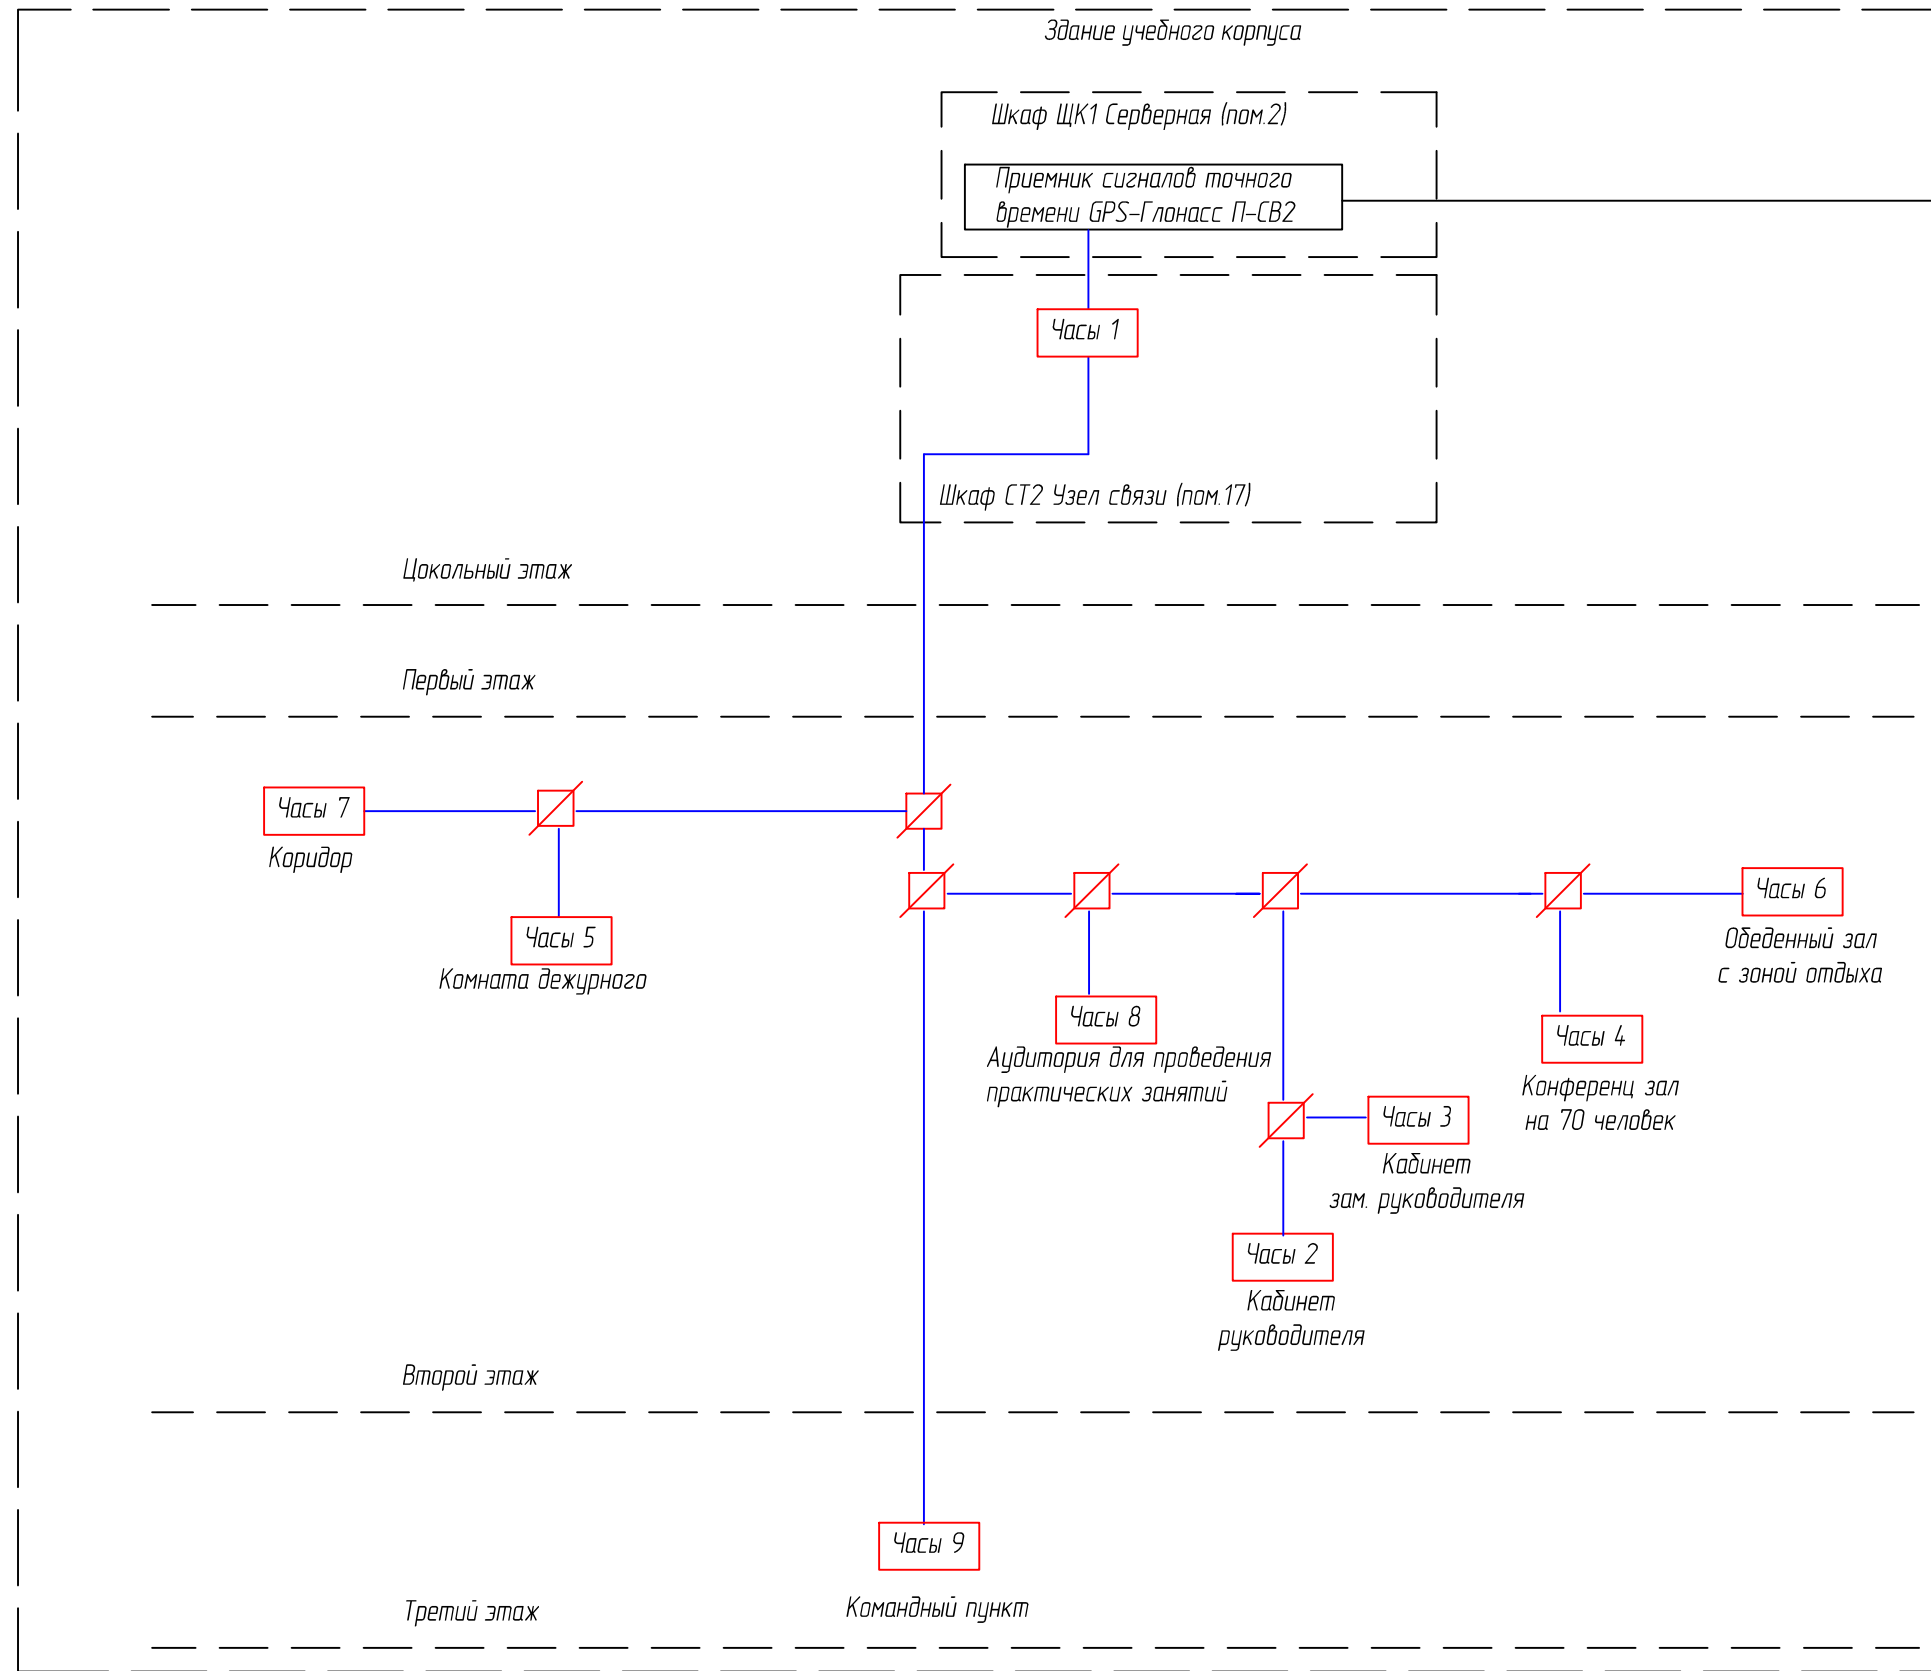

Структурная схема электроснабжения учебного корпуса

Условные обозначения	
Условное графическое обозначение	Наименование
Часы	Часы первично-вторичные ЦПВ
—	Кабель двухпроводный МКШ 2x0,75
□	Коробка коммутационная УК-2П

Изм.	Кол. уч.	Лист	И док.	Подп.	Дата			
Разраб.						Стадия	Лист	Листов
Проверил						П	1	
ГИП						Структурная схема электроснабжения учебного корпуса		
И. контр.								

Согласовано

Взам. инв. №

Подп. и дата