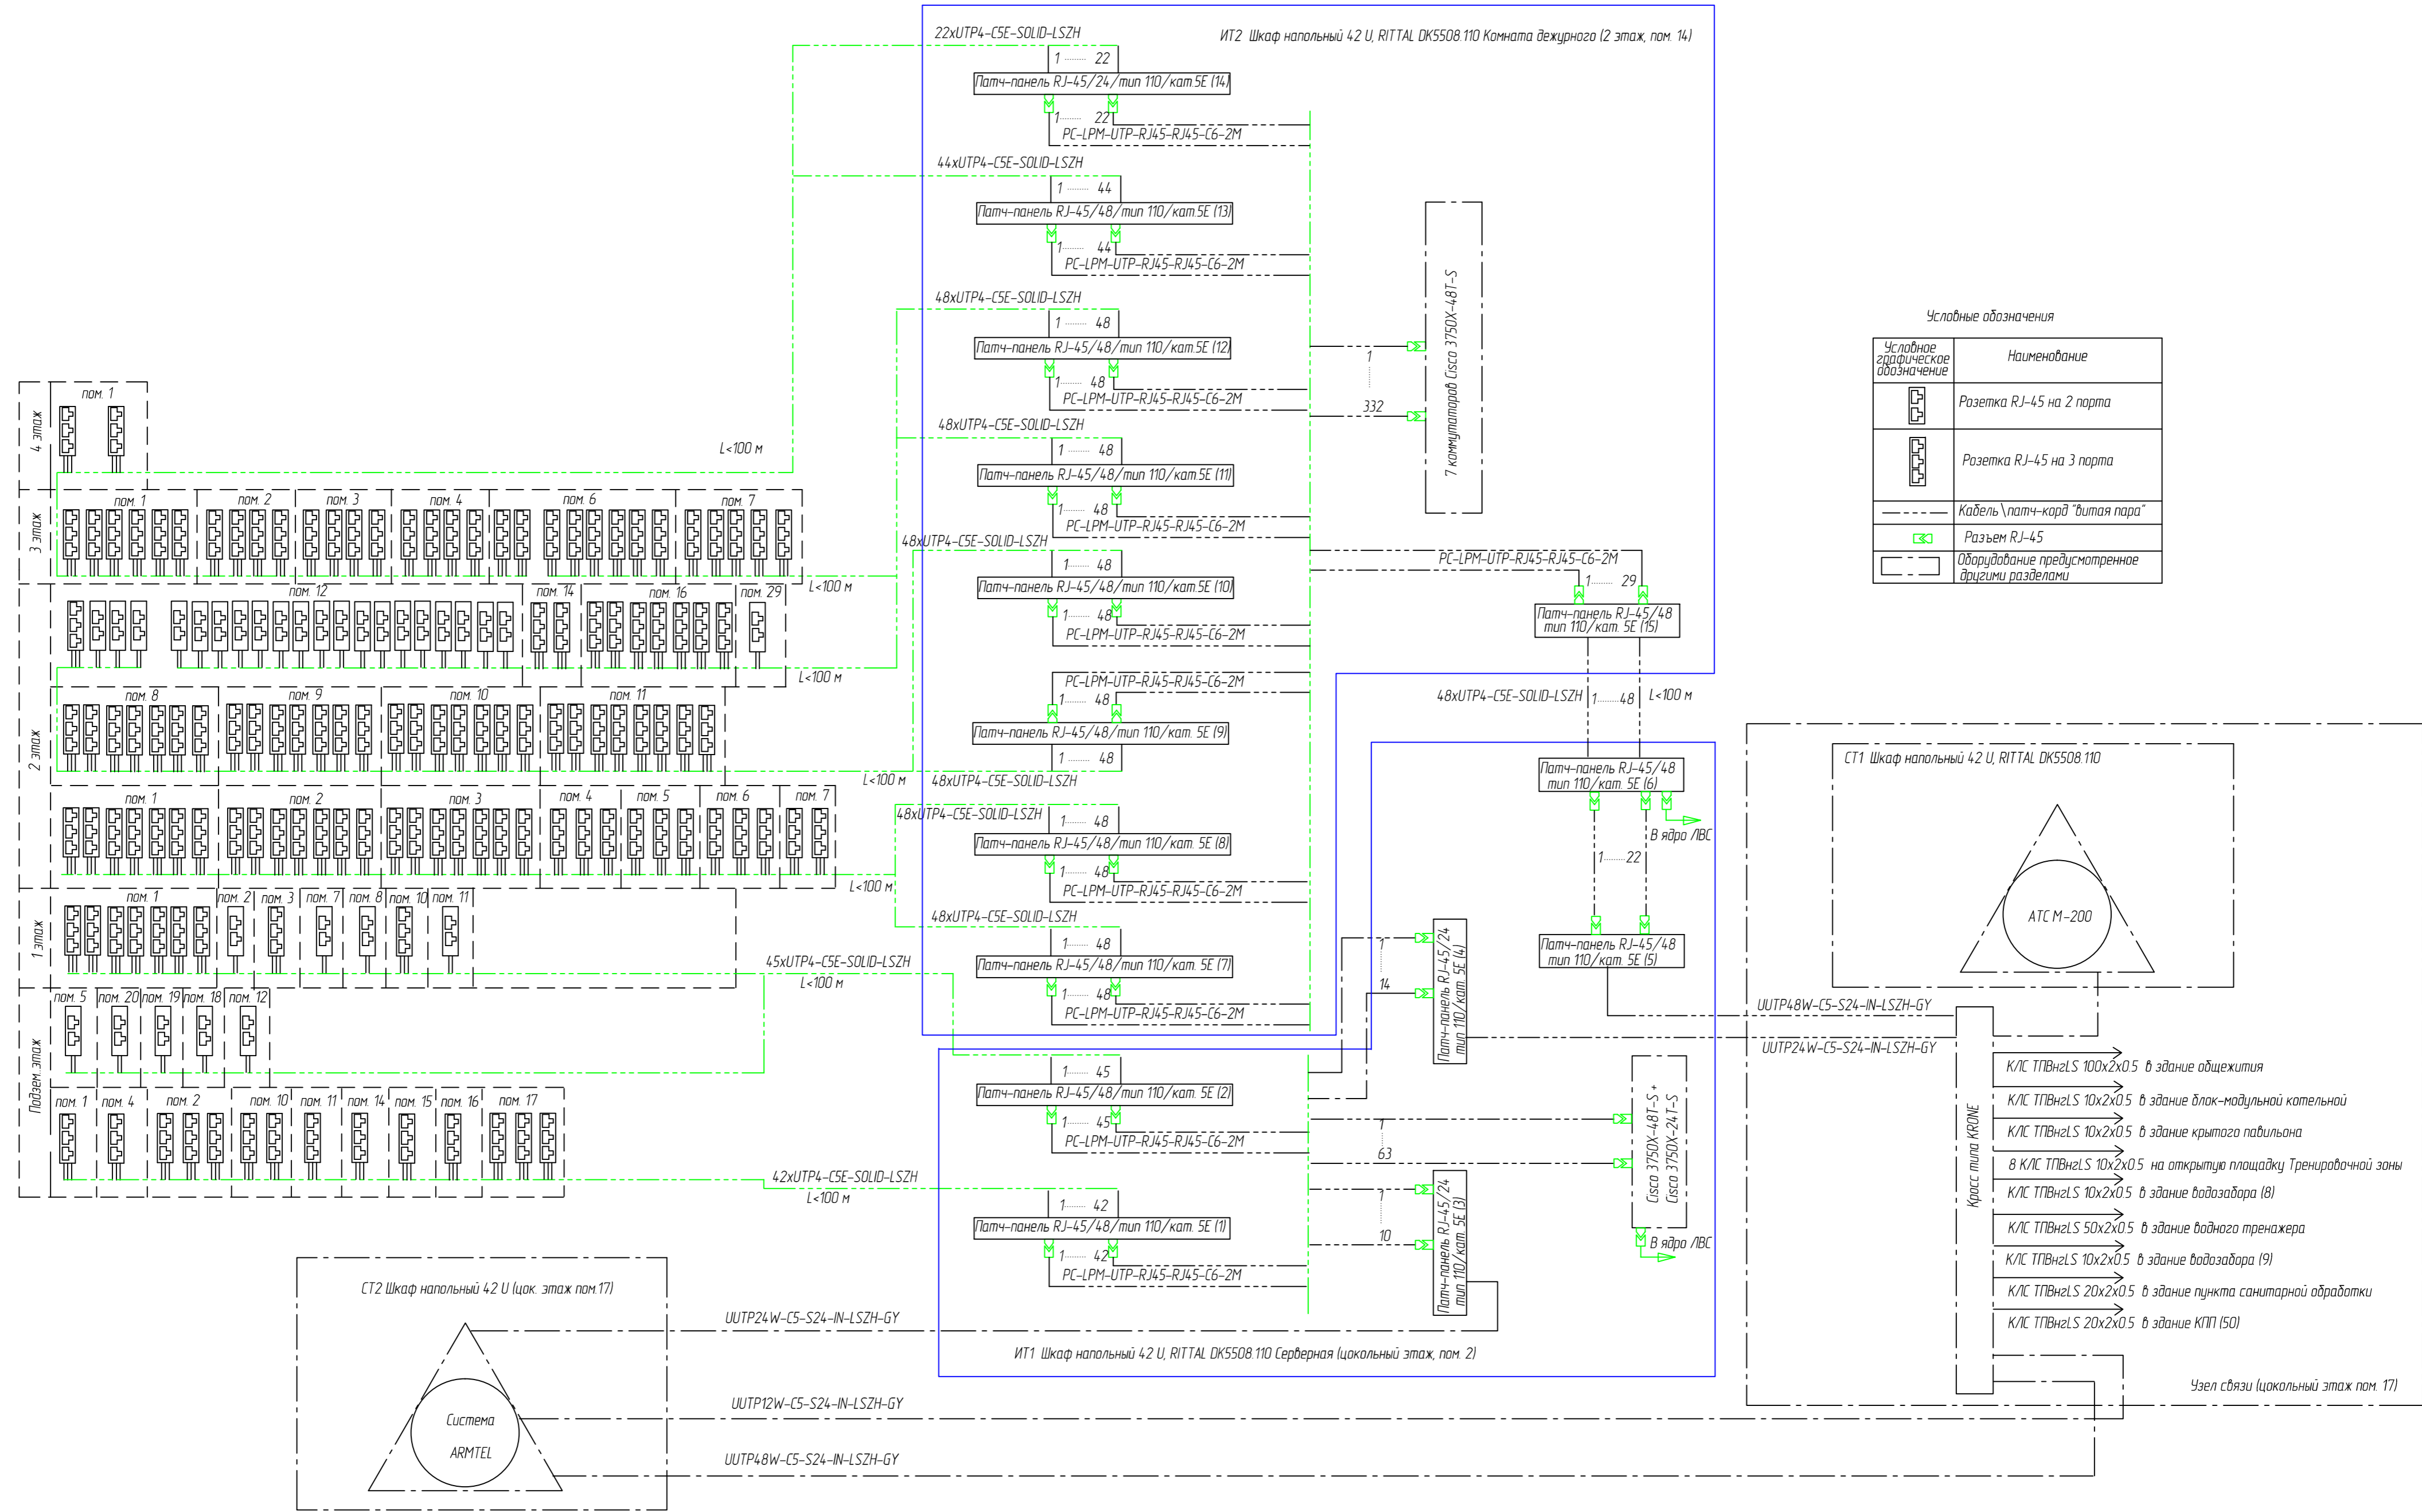

Структурная схема СКС учебного корпуса

Условные обозначения

Условное графическое обозначение	Наименование
	Розетка RJ-45 на 2 порта
	Розетка RJ-45 на 3 порта
	Кабель \ патч-кард "витая пара"
	Разъем RJ-45
	Оборудование предусмотренное другими разделами

Согласовано

Взам. инв. №

Лист и дата

Инв. № подл.