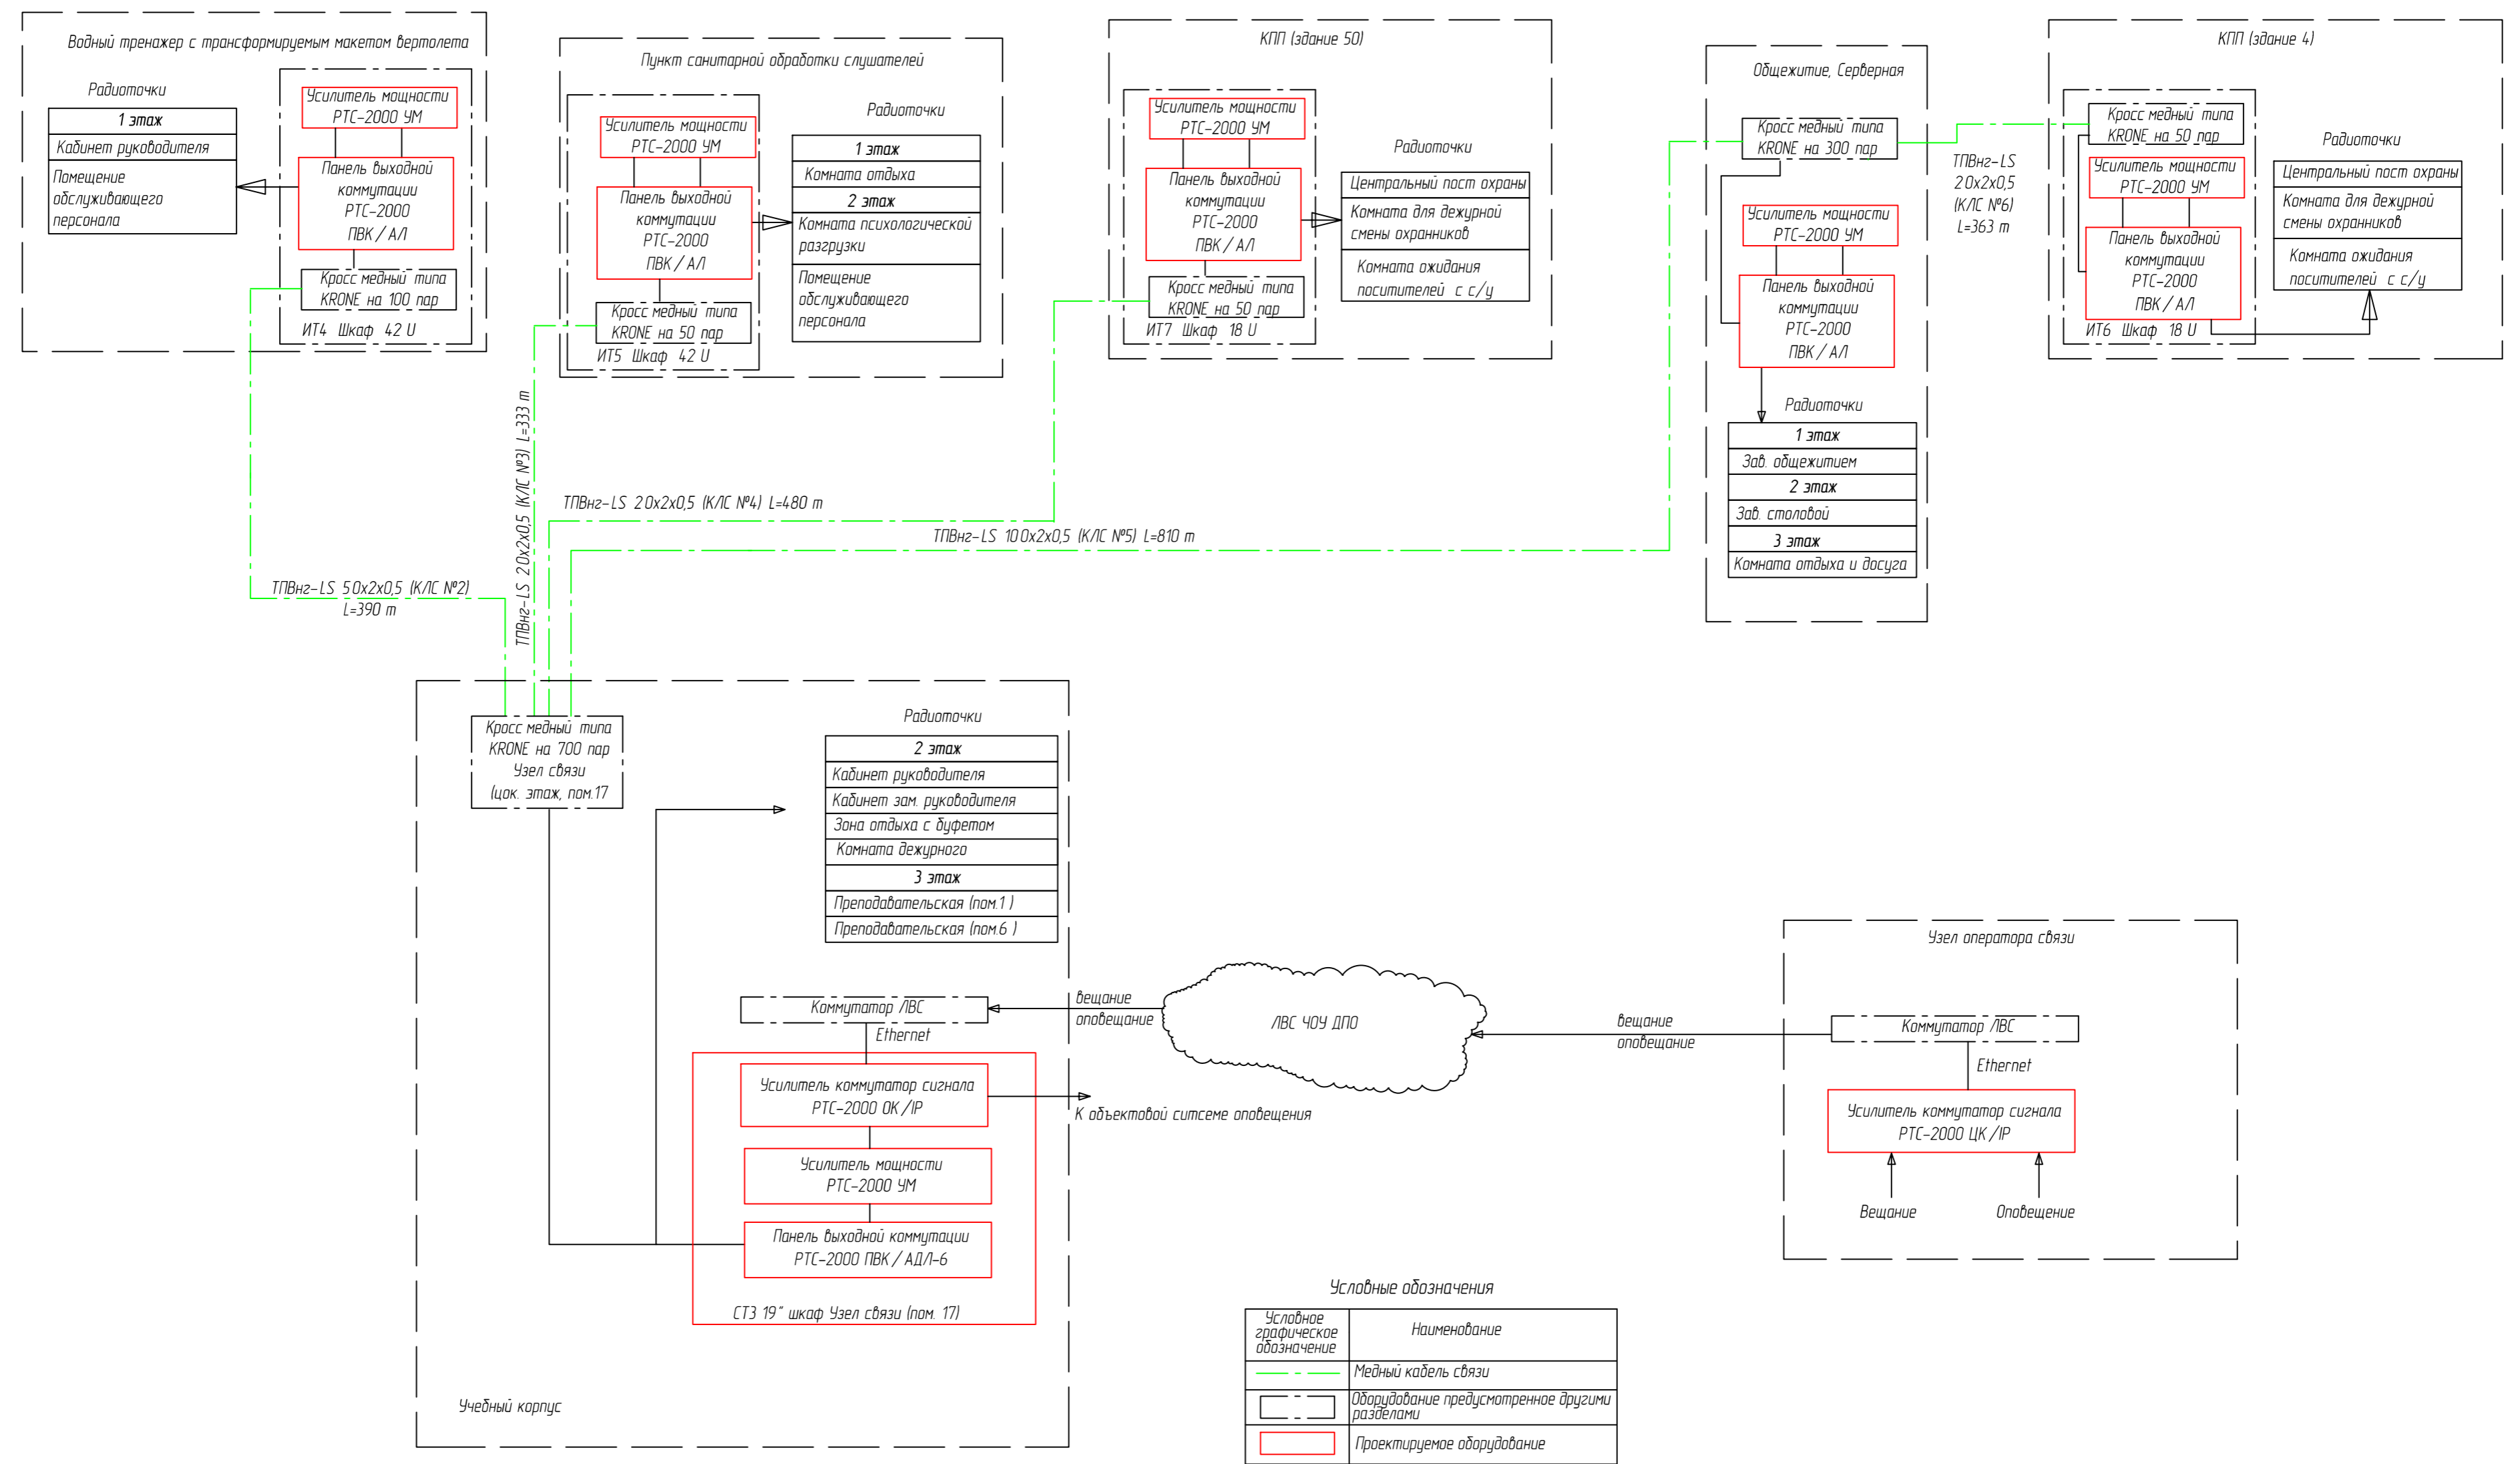

Структурная схема организации проводного радиовещания полигона

Согласовано
Взам. инв. №
Лист и дата
Инв. № подл.

Изм.	Колуч.	Лист	№ док.	Подп.	Дата	Стадия	Лист	Листов
Разраб.					09.15	п	1	
Проверил					09.15			
ГИП					09.15	Структурная схема проводного радиовещания полигона		
Н. контр.					09.15			