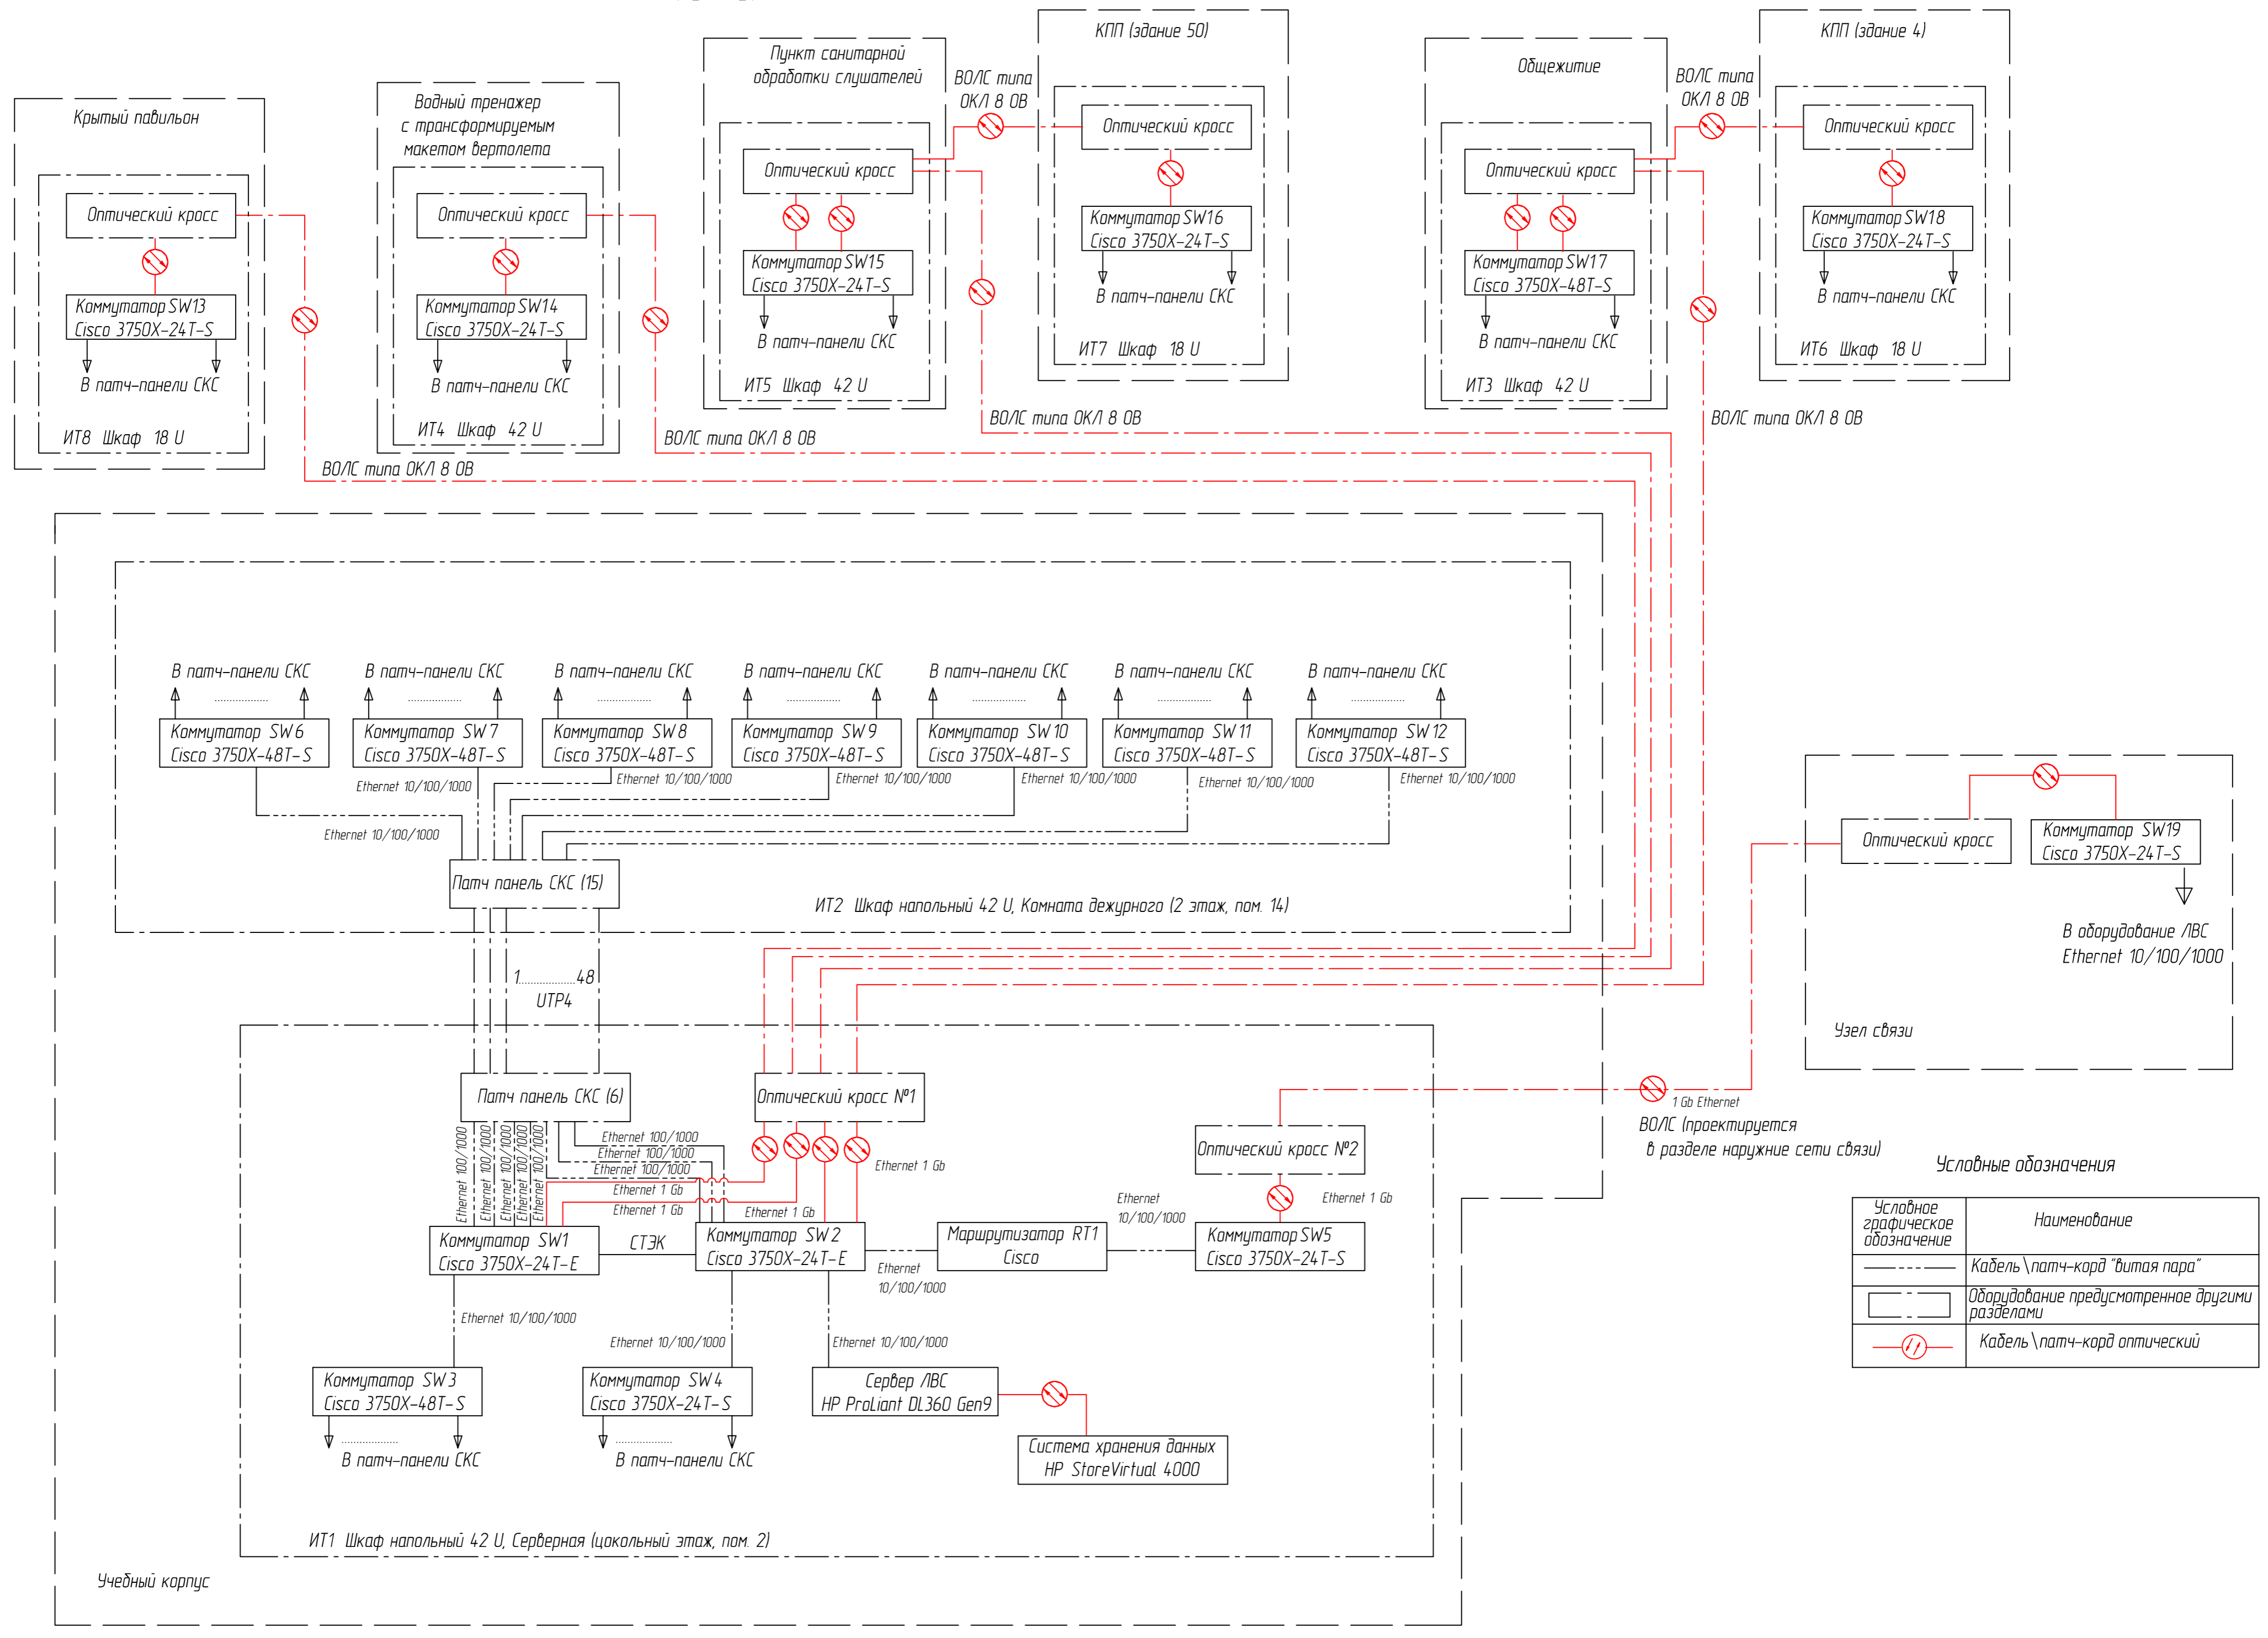

Структурная схема локально-вычислительной сети полигона

Условные обозначения

Условное графическое обозначение	Наименование
	Кабель \ патч-кард "витая пара"
	Оборудование предусмотренное другими разделами
	Кабель \ патч-кард оптический

Согласно
 Возвратный №
 Подл. и дата
 Инв. № подл.