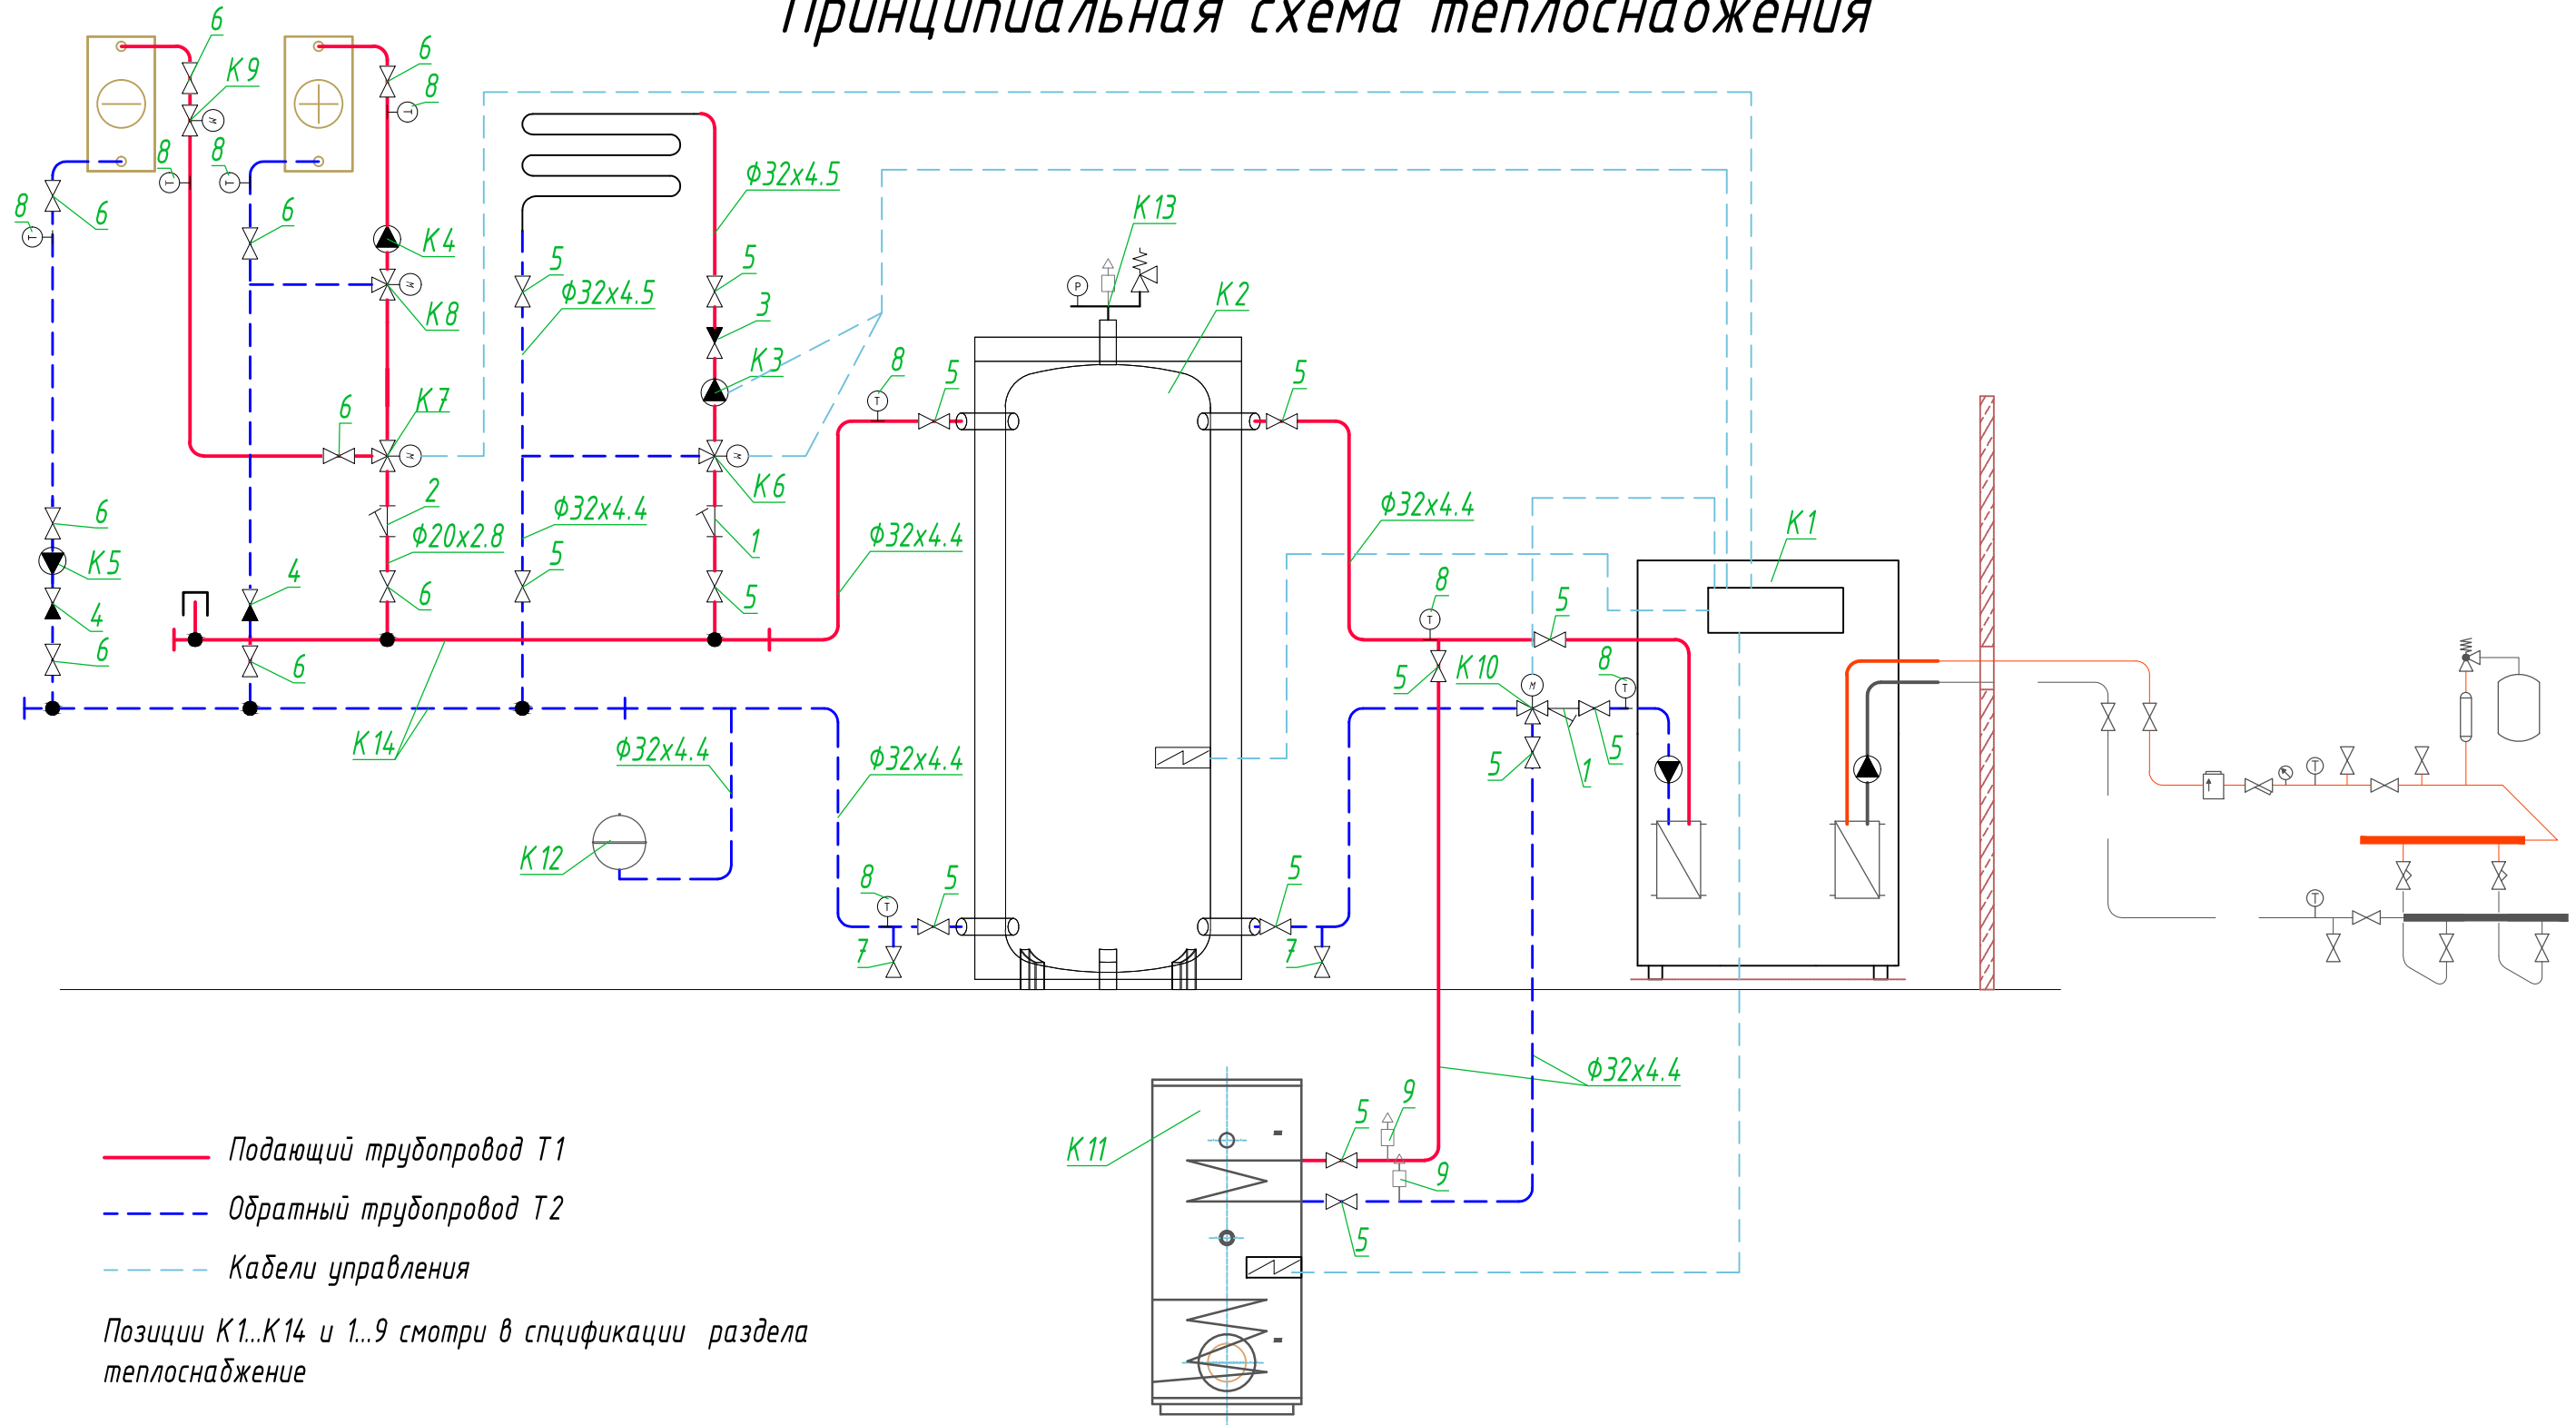

# Принципиальная схема теплоснабжения

Согласовано:

Зам. инв. №	
Подпись и дата	
Инв. № орг.	

						<b>1-0В</b>			
						Строительство частного дома			
Изм.	Колич.	Лист	№ док.	Подп.	Дата	Коттедж	Стадия	Лист	Листов
ГИП							РП	6	
Гл. спец.									
Разработал		Мирошниченко							
Проверил		Огородников							
Н. контр.						Принципиальная схема теплоснабжения			