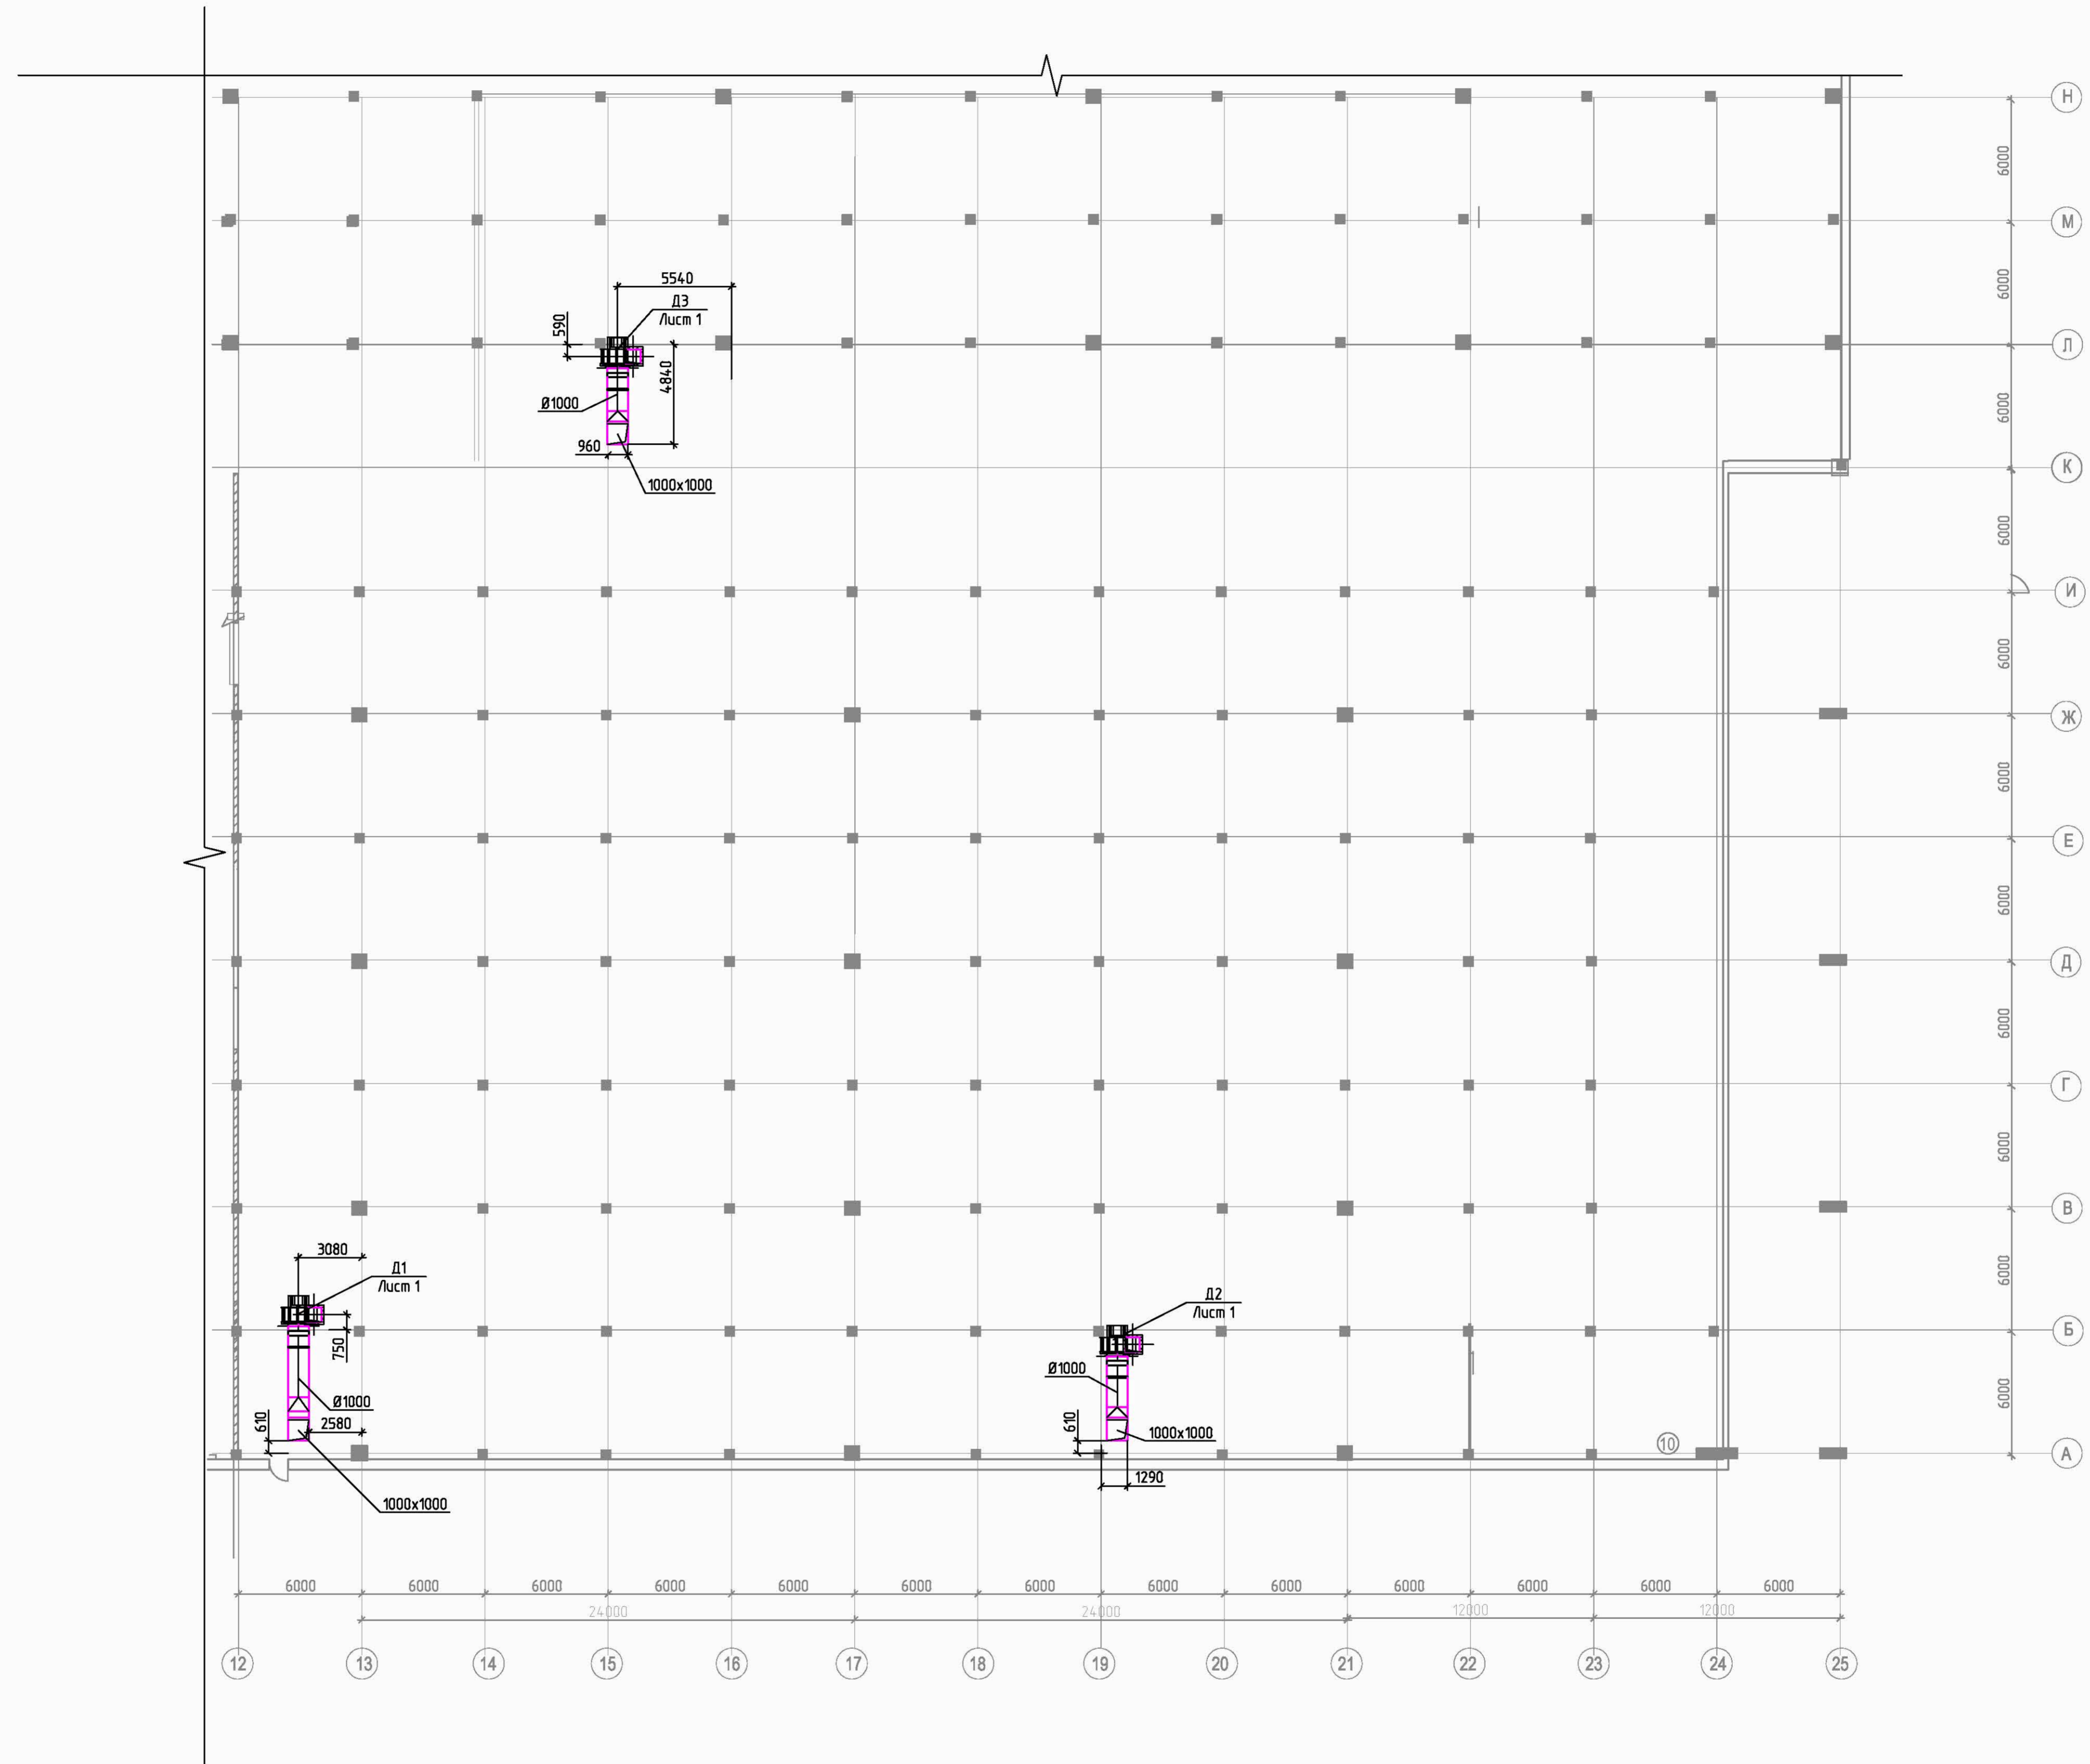

План кровли

Торгово-складской центр по адресу: МО, Красногорский р-н, дер. Михалково					
Изм.	Кол. и.	Лист	№ док.	Подп.	Дата
Нач. отдела					
Разраб.					
Провер.					
Противодымная защита здания			рп	4	Листов
План размещения оборудования на кровле					
Копиробал					