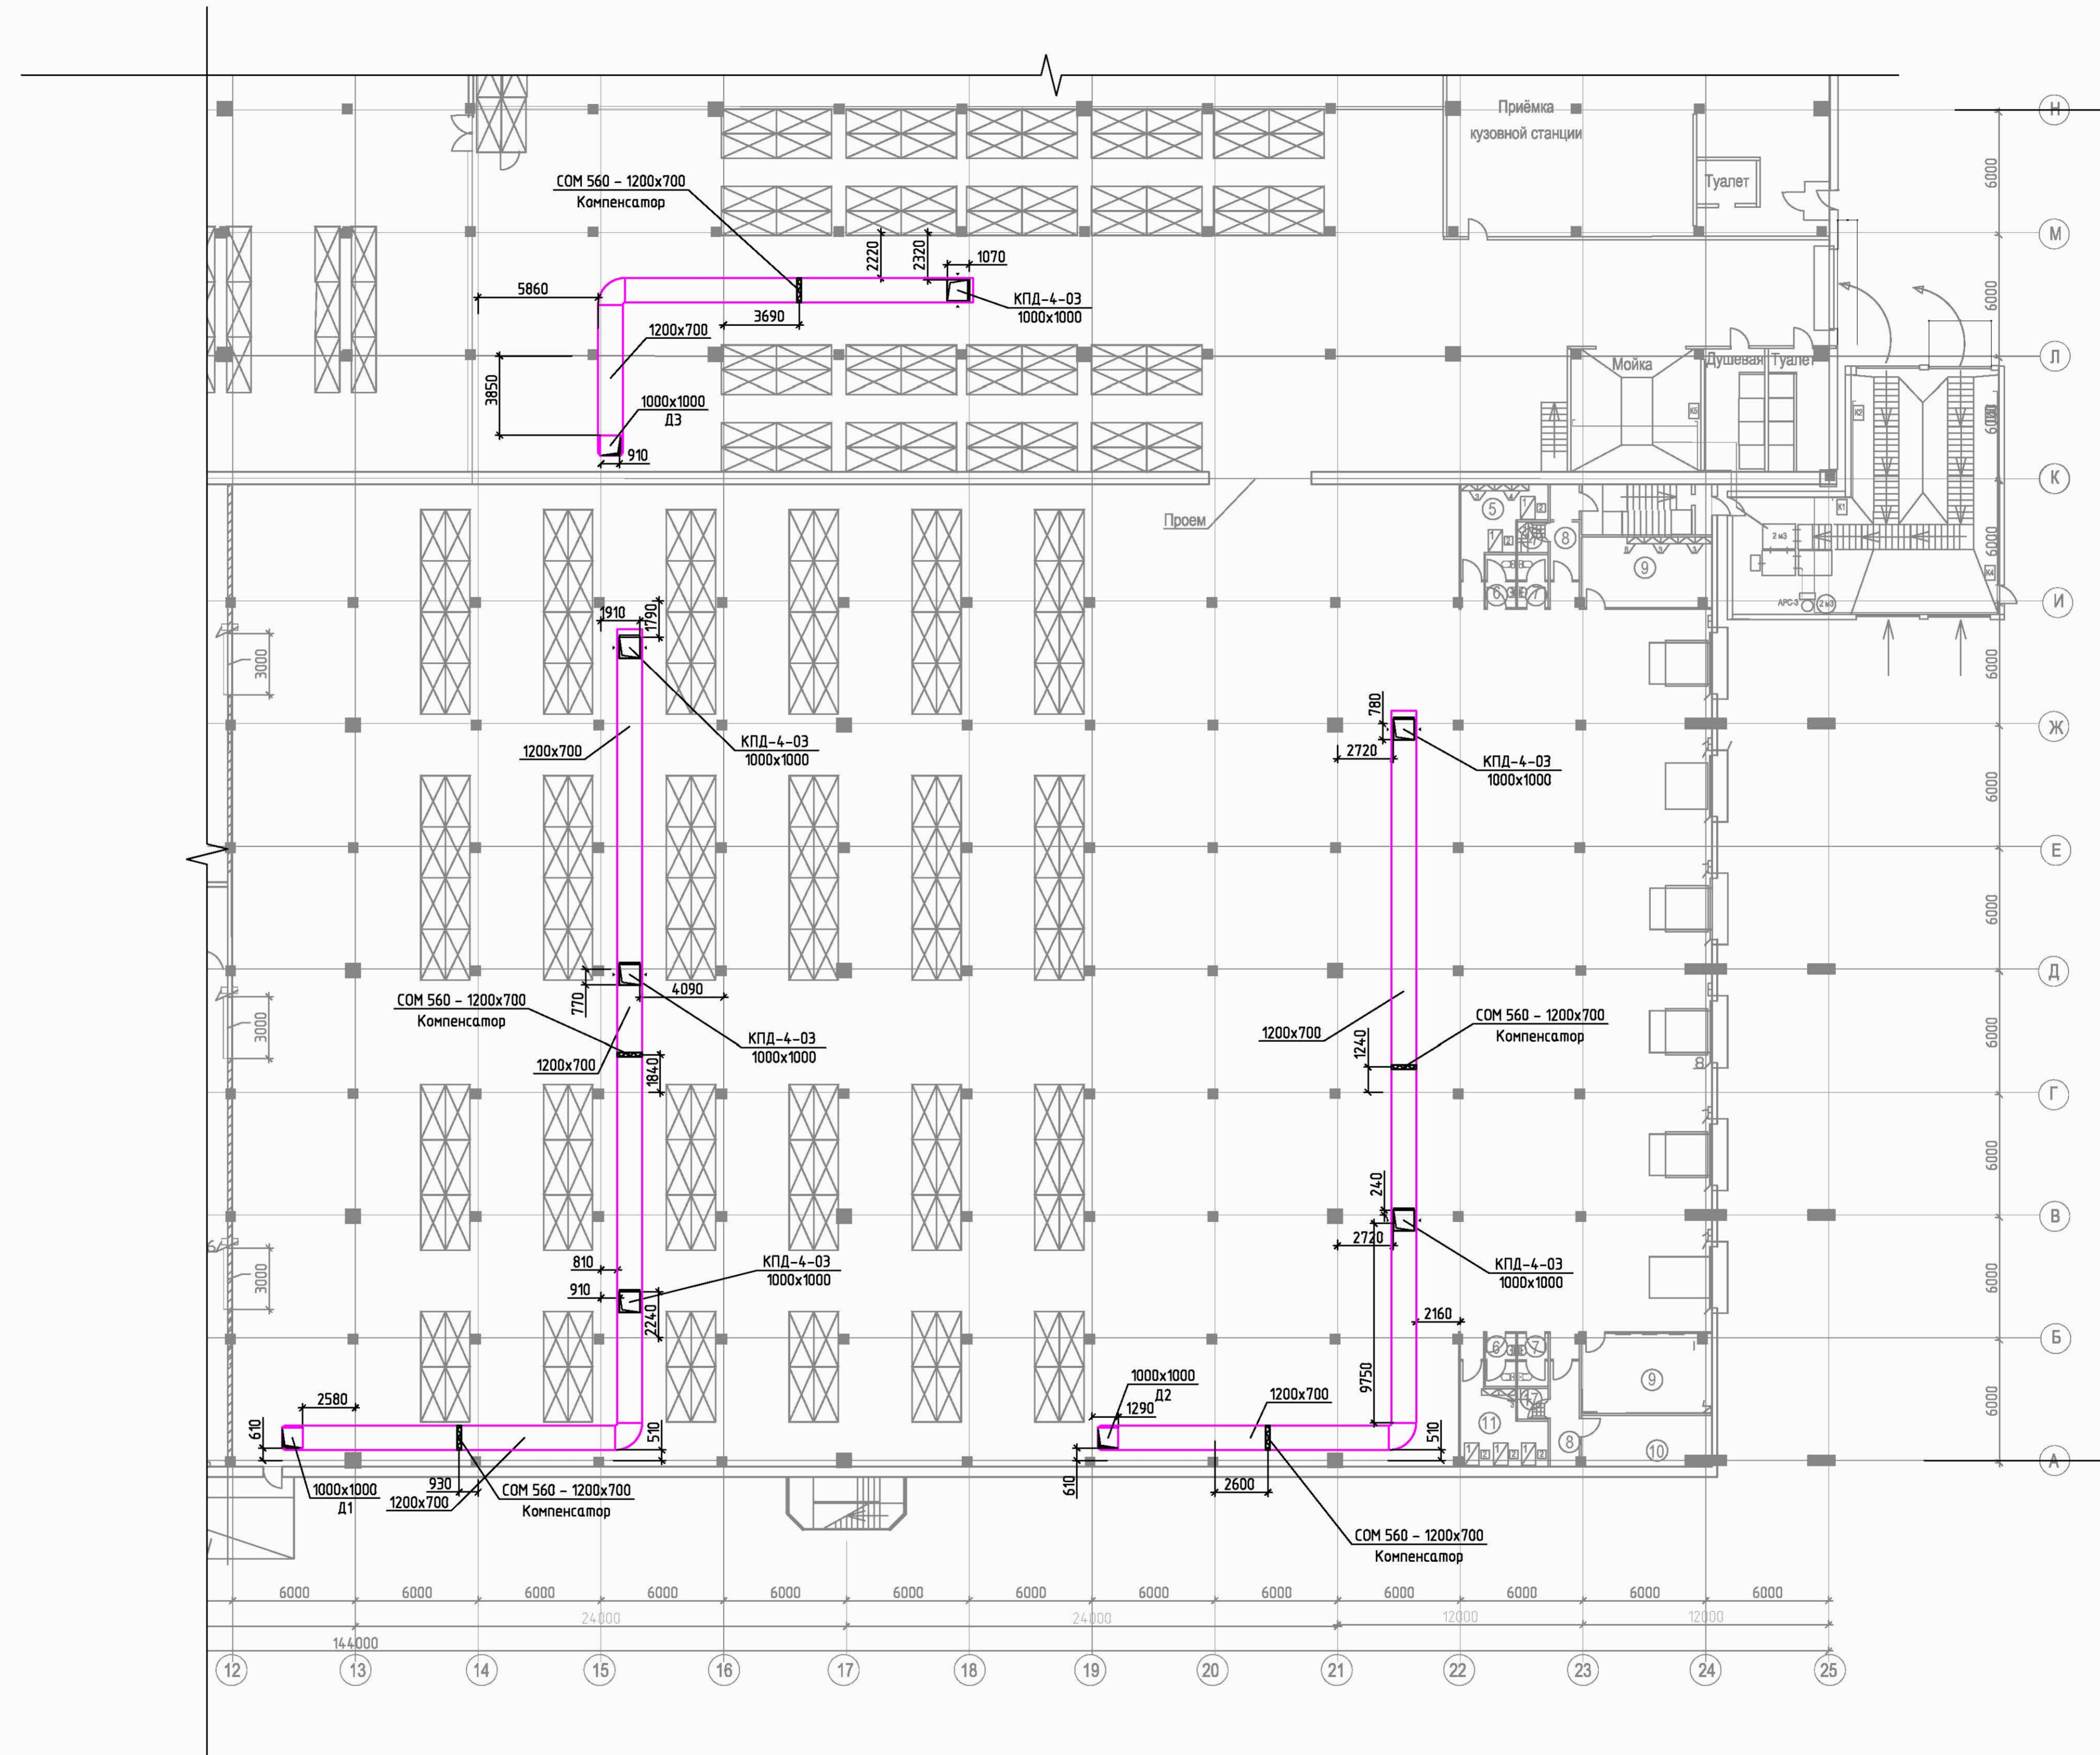

План на отм. 0.000

Торгово-складской центр по адресу: МО, Красногорский р-н, дер. Михалково					
Изм.	Кол. изм.	Лист	№ док.	Подп.	Дата
Разраб.					
Провер.					
Противодымная защита здания			Стадия	Лист	Листов
План систем дымоудаления на отм. 0.000			РП	3	
Копировал					