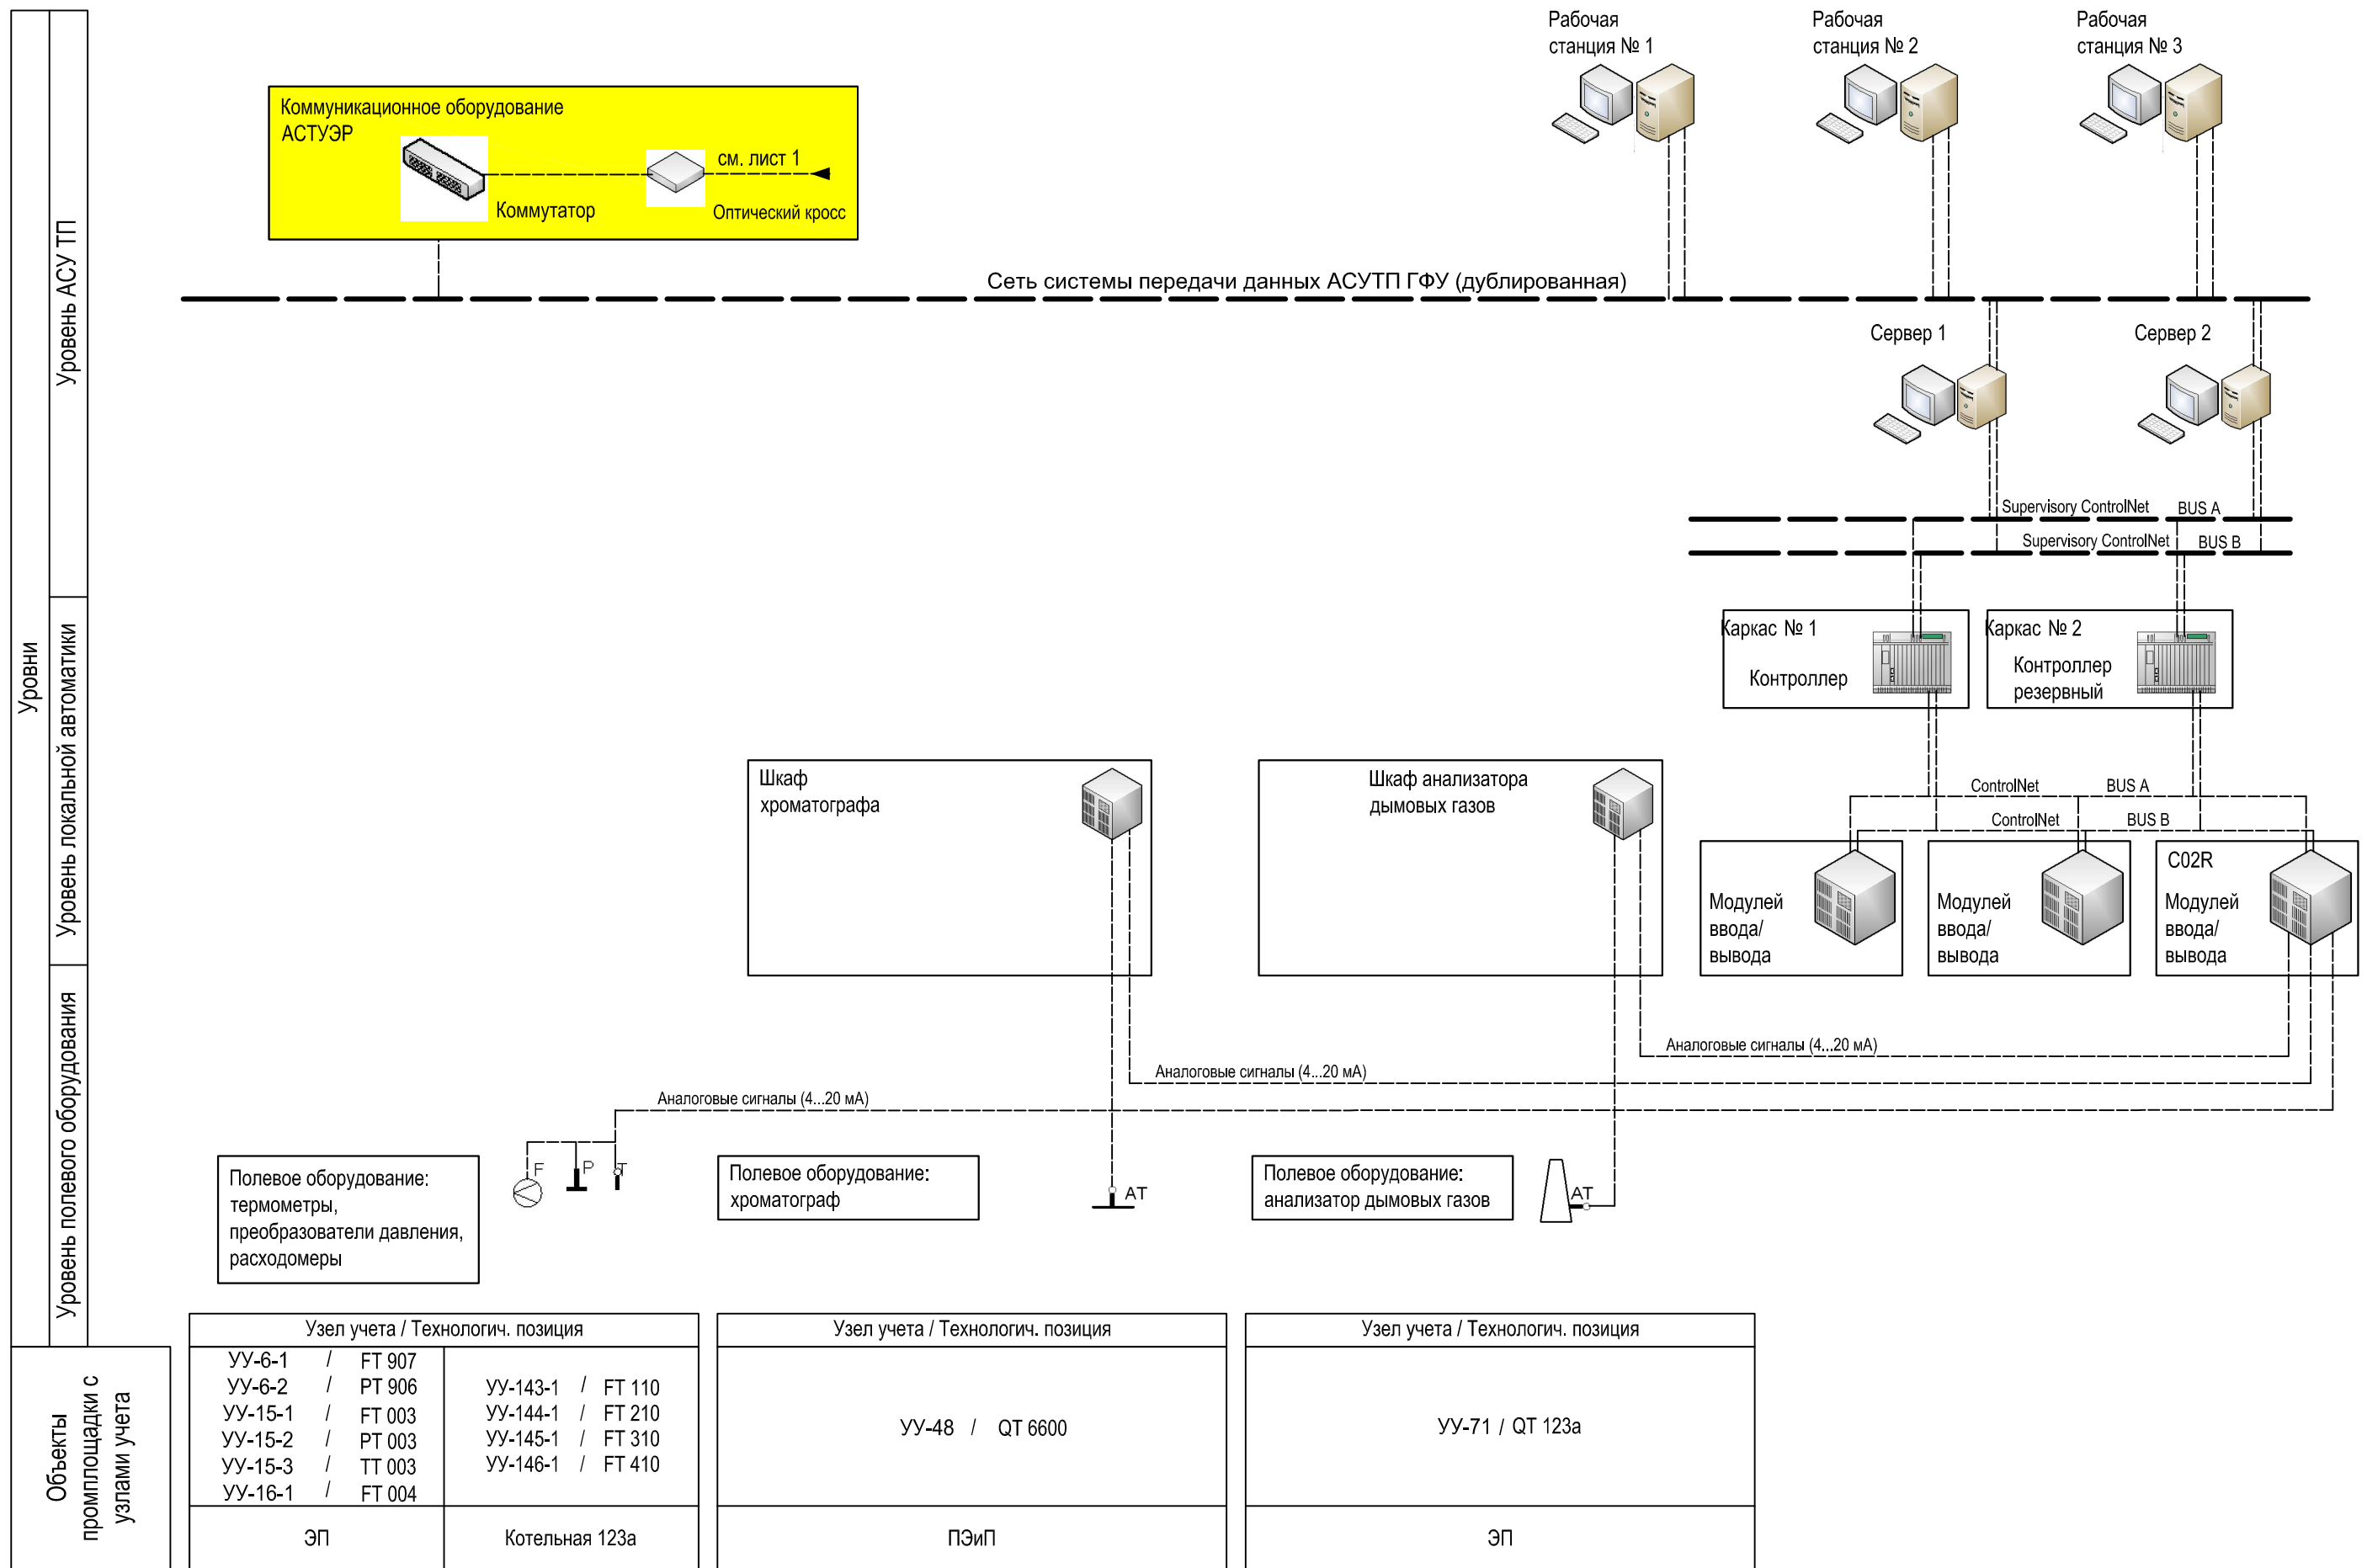

Структурная схема АСУТП газофракционирующей установки
Honeywell PlantScape - C200
корпус 127

Изм. № подл.

Подпись и дата

Взам. инв. №

Изм.	Кол.уч.	Лист	№ док.	Подпись	Дата