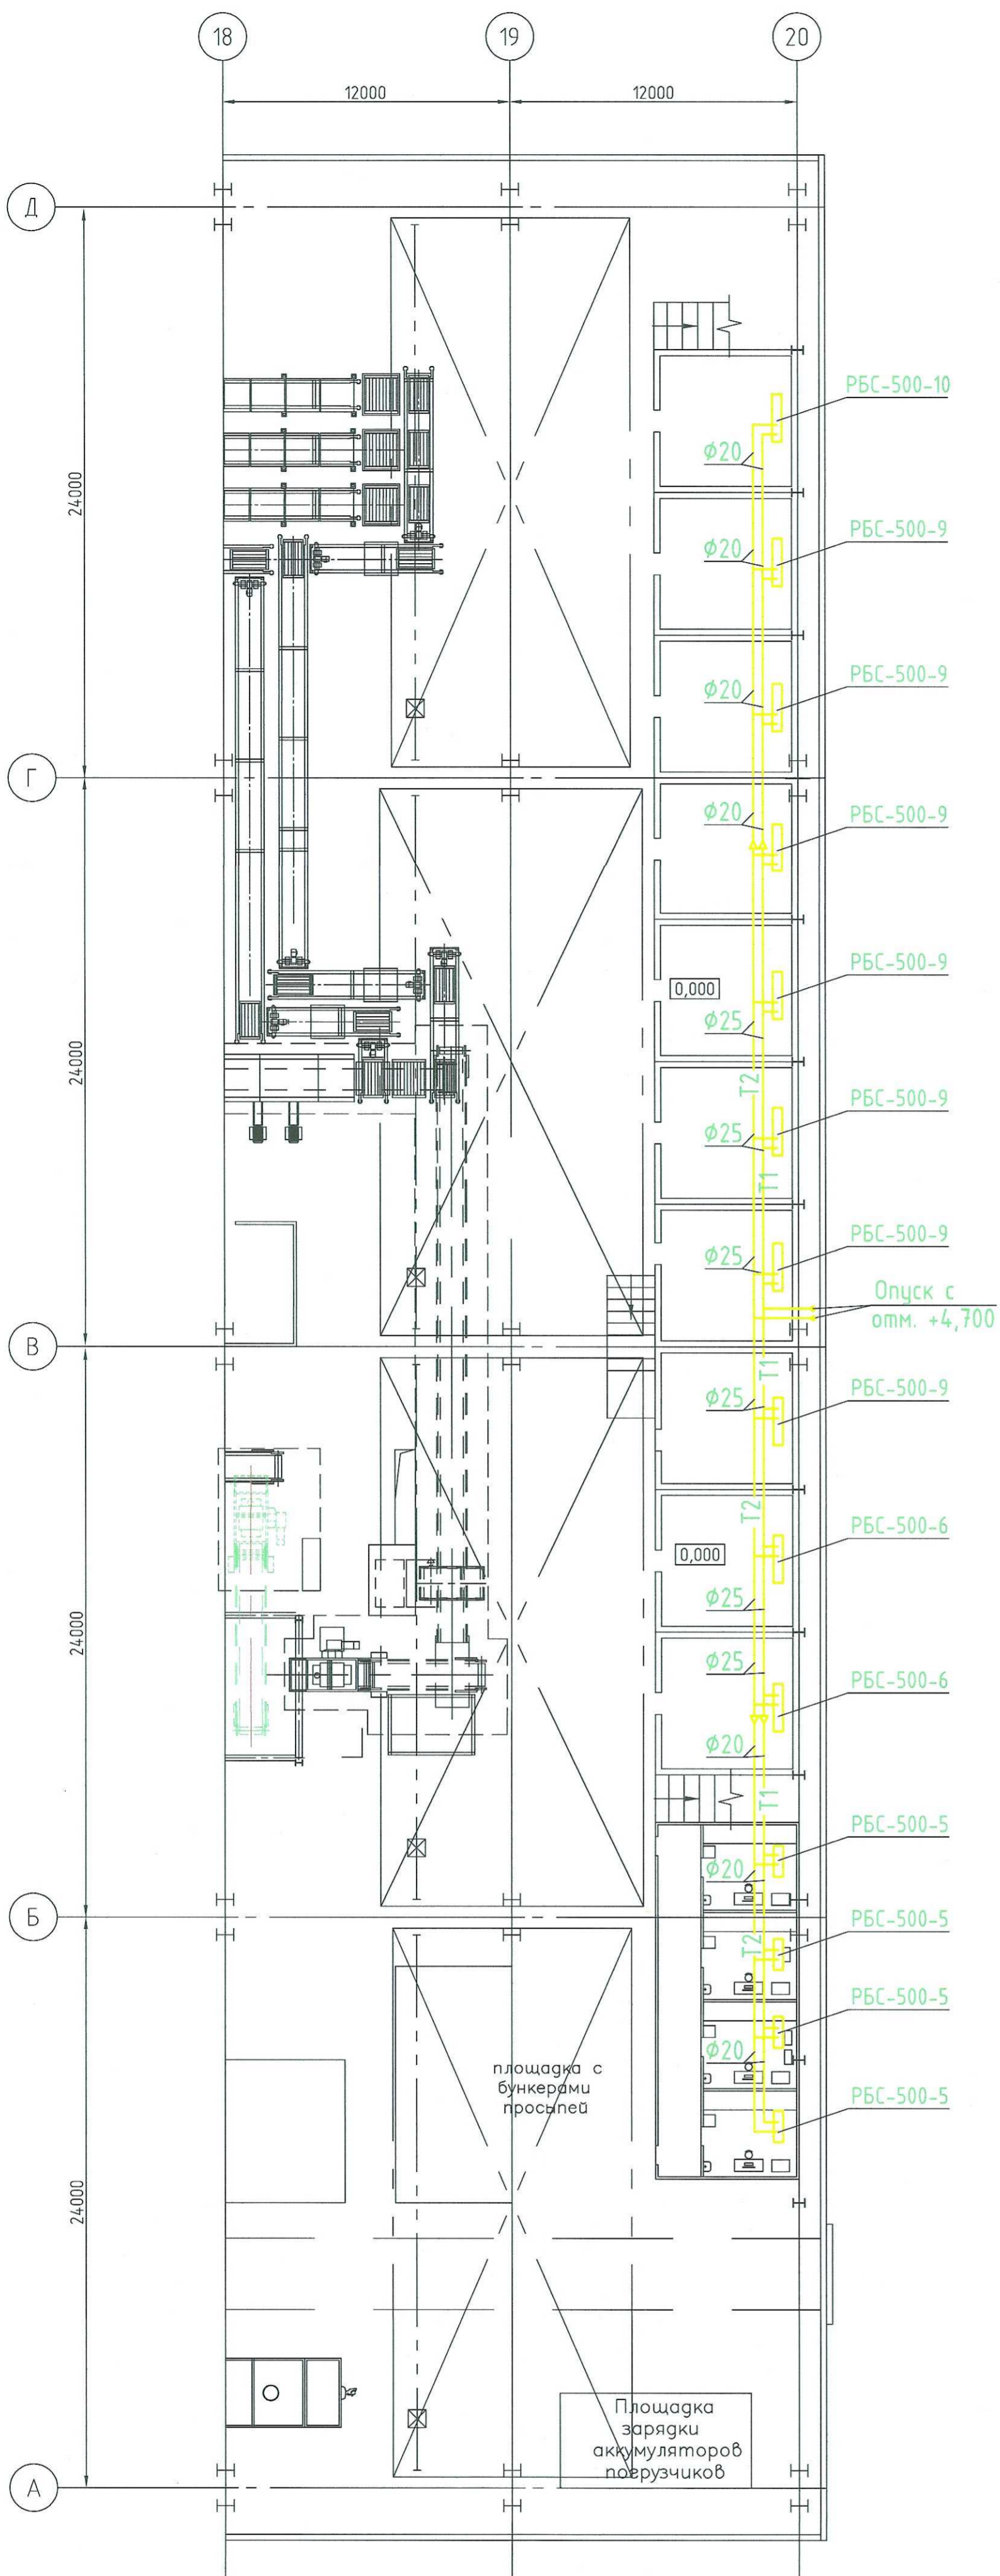

Встроенные помещения на отм. 0,000

55-09/2014-ИОС4.1						ООО "МЕТАЛИТ РУС"		
Изм.	Кол. уч.	Лист	№ док.	Подп.	Дата	Строительство завода по производству автокомпонентов		
Разраб.	Козлов					Стадия	Лист	Листов
Н. контр.	Конкин					П	8	
Нач. отд.	Иванов					1 этап. Литейный цех. Отопление Встроенные помещения на отм. 0,000 Встроенные помещения на отм. +3,500 Фрагмент плана на отм. +4,700		
						ЗАО "ЕВРОЕНТСТРОЙ"		
Формат А1								