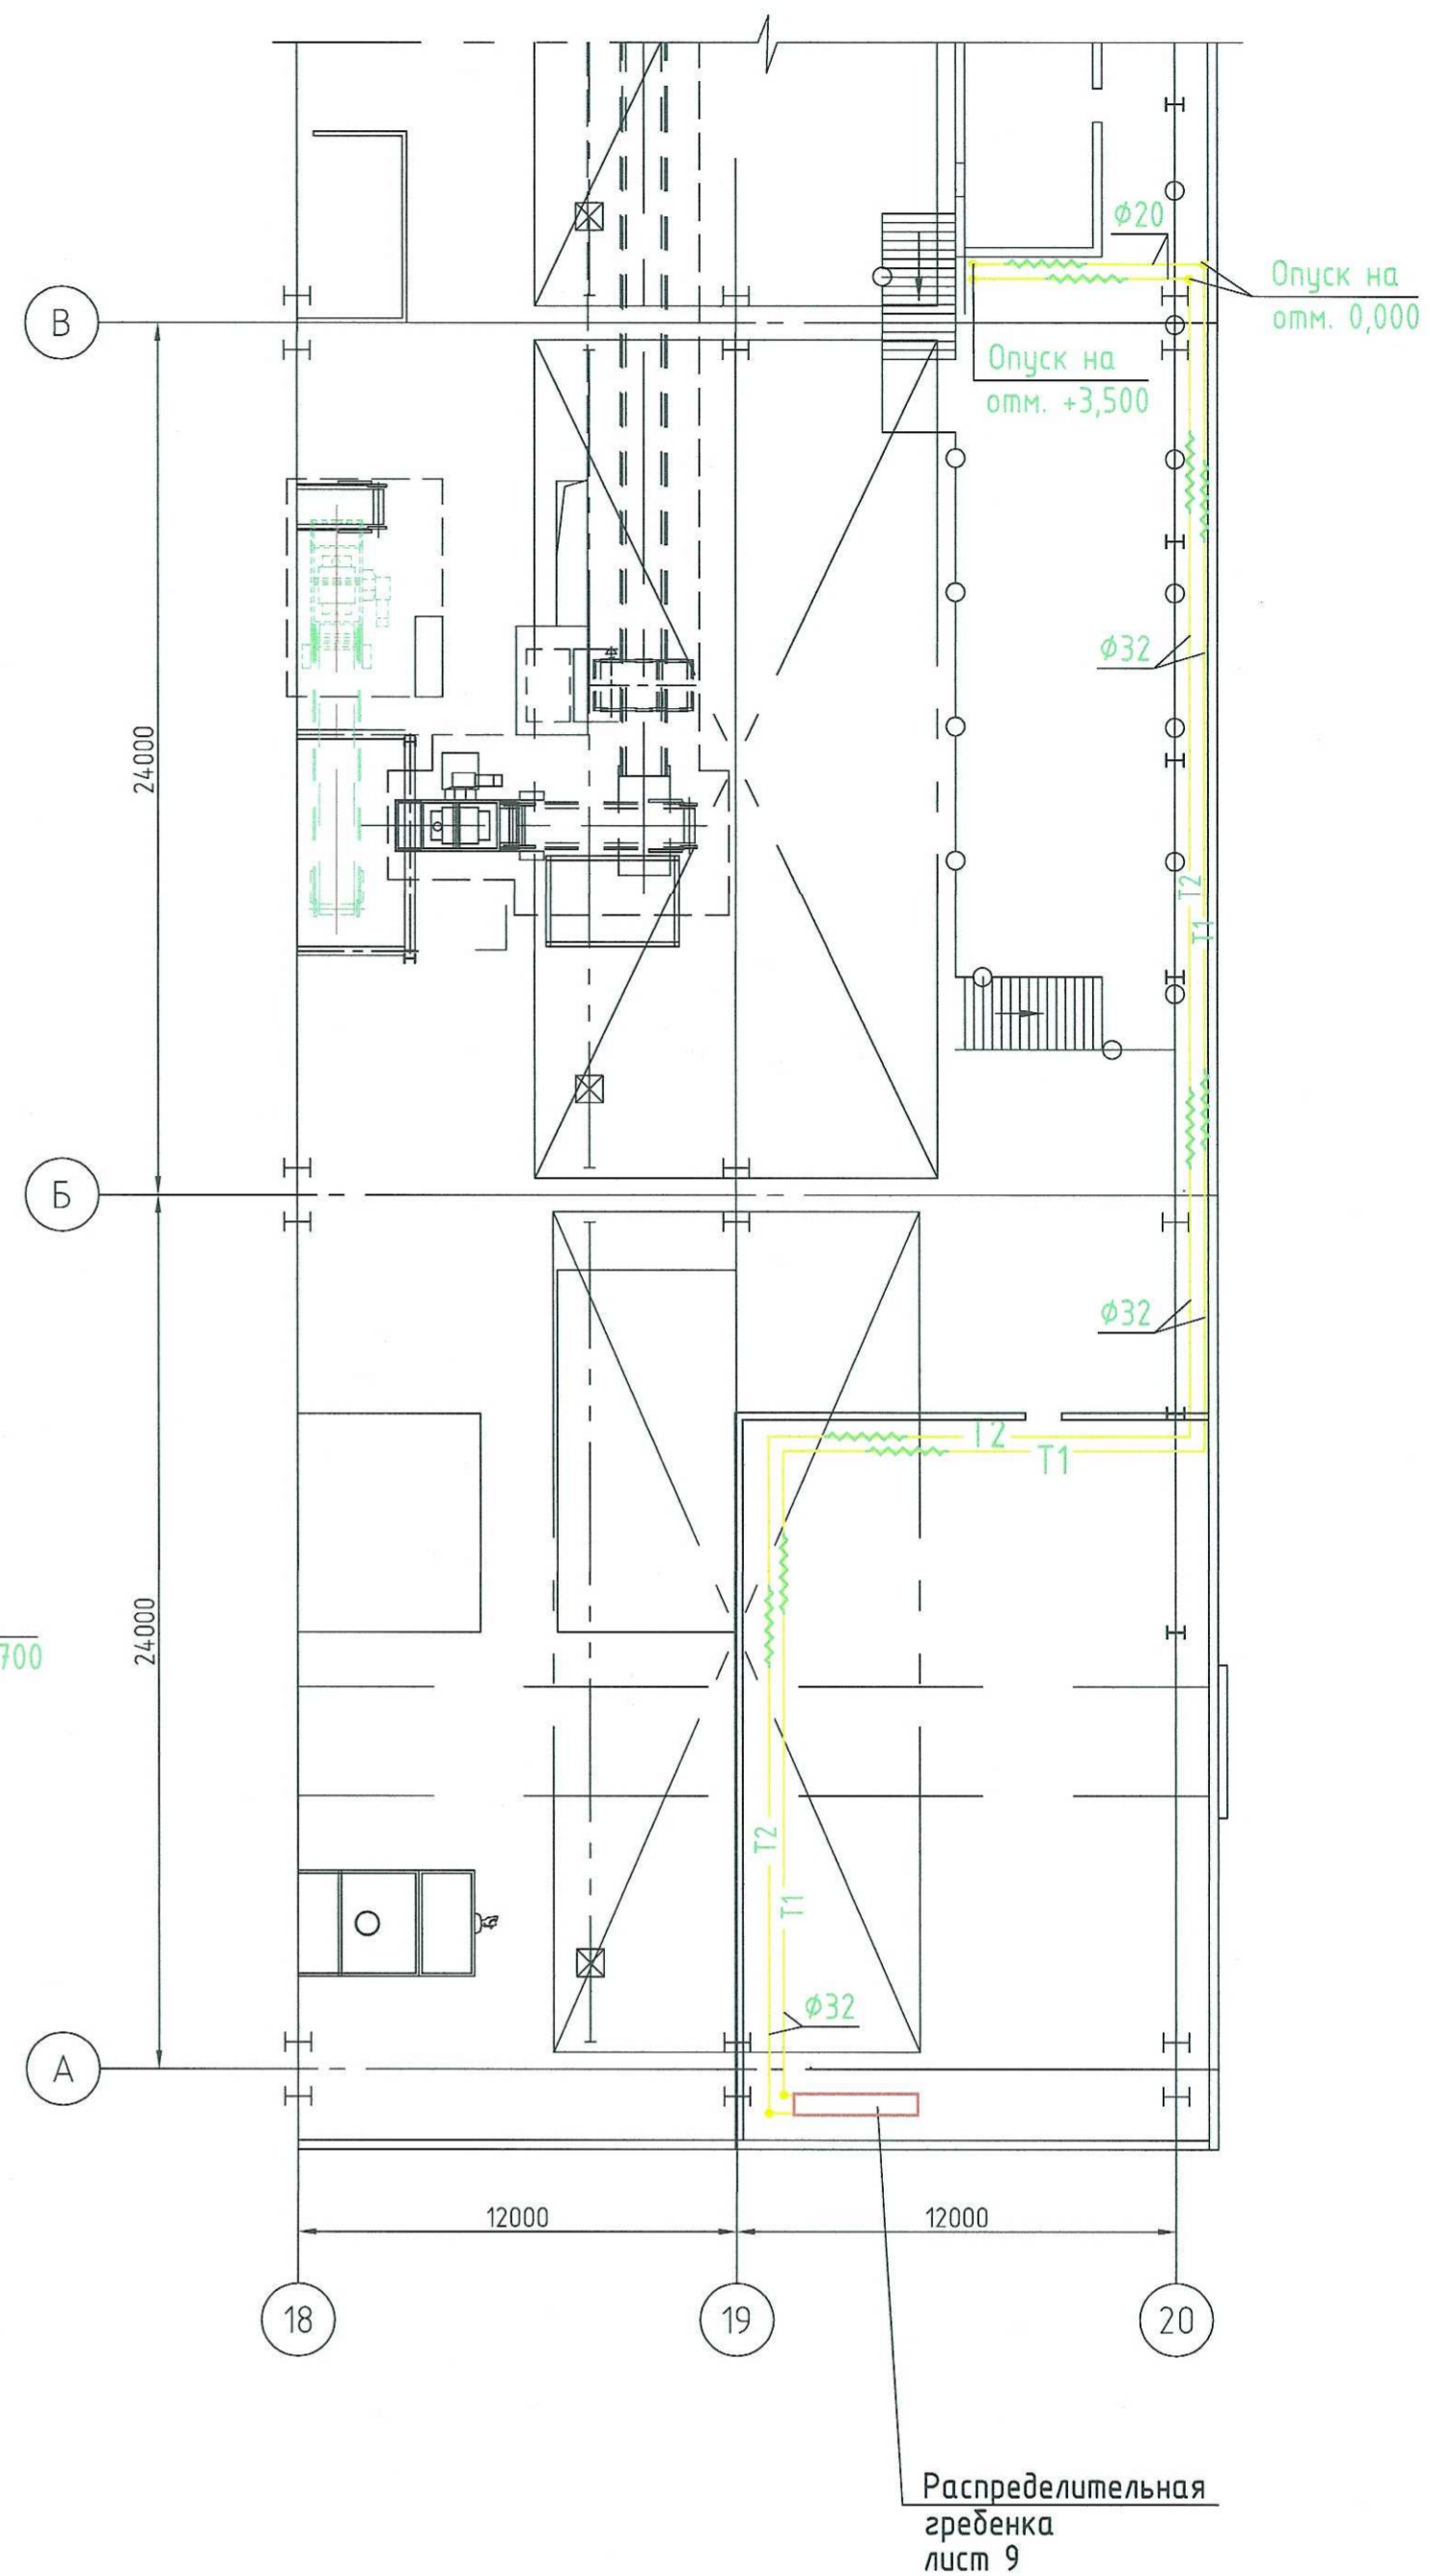

Встроенные помещения на отм. 0,000

55-09/2014-ИОС4.1						ООО "МЕТАЛИТ РУС"		
Изм.	Кол. уч.	Лист	№ док.	Подп.	Дата	Строительство завода по производству автокомпонентов		
Разраб.	Козлов					Стадия	Лист	Листов
Н. контр.	Конкин					П	8	
Нач. отд.	Иванов					1 этап. Литейный цех. Отопление Встроенные помещения на отм. 0,000 Встроенные помещения на отм. +3,500 Фрагмент плана на отм. +4,700		
						ЗАО "ЕВРОЕНТСТРОЙ"		
Формат А1								