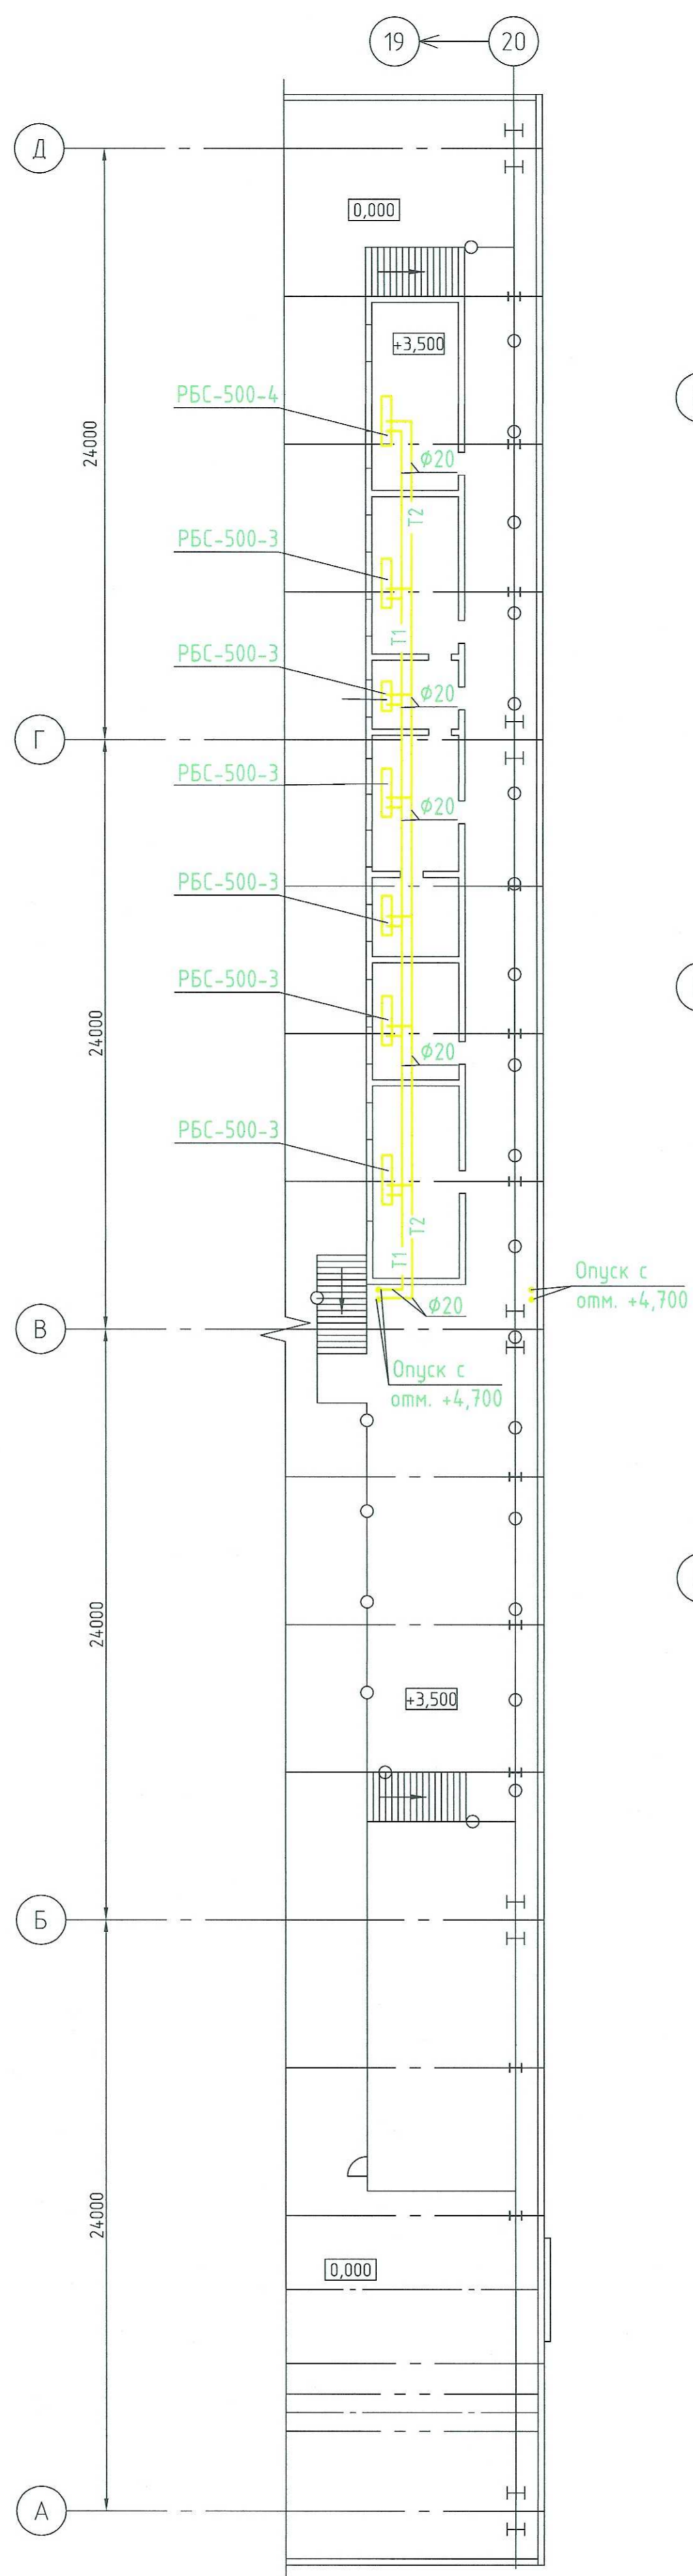

Встроенные помещения на отм. 0,000

55-09/2014-ИОС4.1						ООО "МЕТАЛИТ РУС"		
Изм.	Кол. уч.	Лист	№ док.	Подп.	Дата	Строительство завода по производству автокомпонентов		
Разраб.	Козлов					Стадия	Лист	Листов
Н. контр.	Конкин					П	8	
Нач. отд.	Иванов					1 этап. Литейный цех. Отопление Встроенные помещения на отм. 0,000 Встроенные помещения на отм. +3,500 Фрагмент плана на отм. +4,700		
						ЗАО "ЕВРОЕНТСТРОЙ"		
Формат А1								