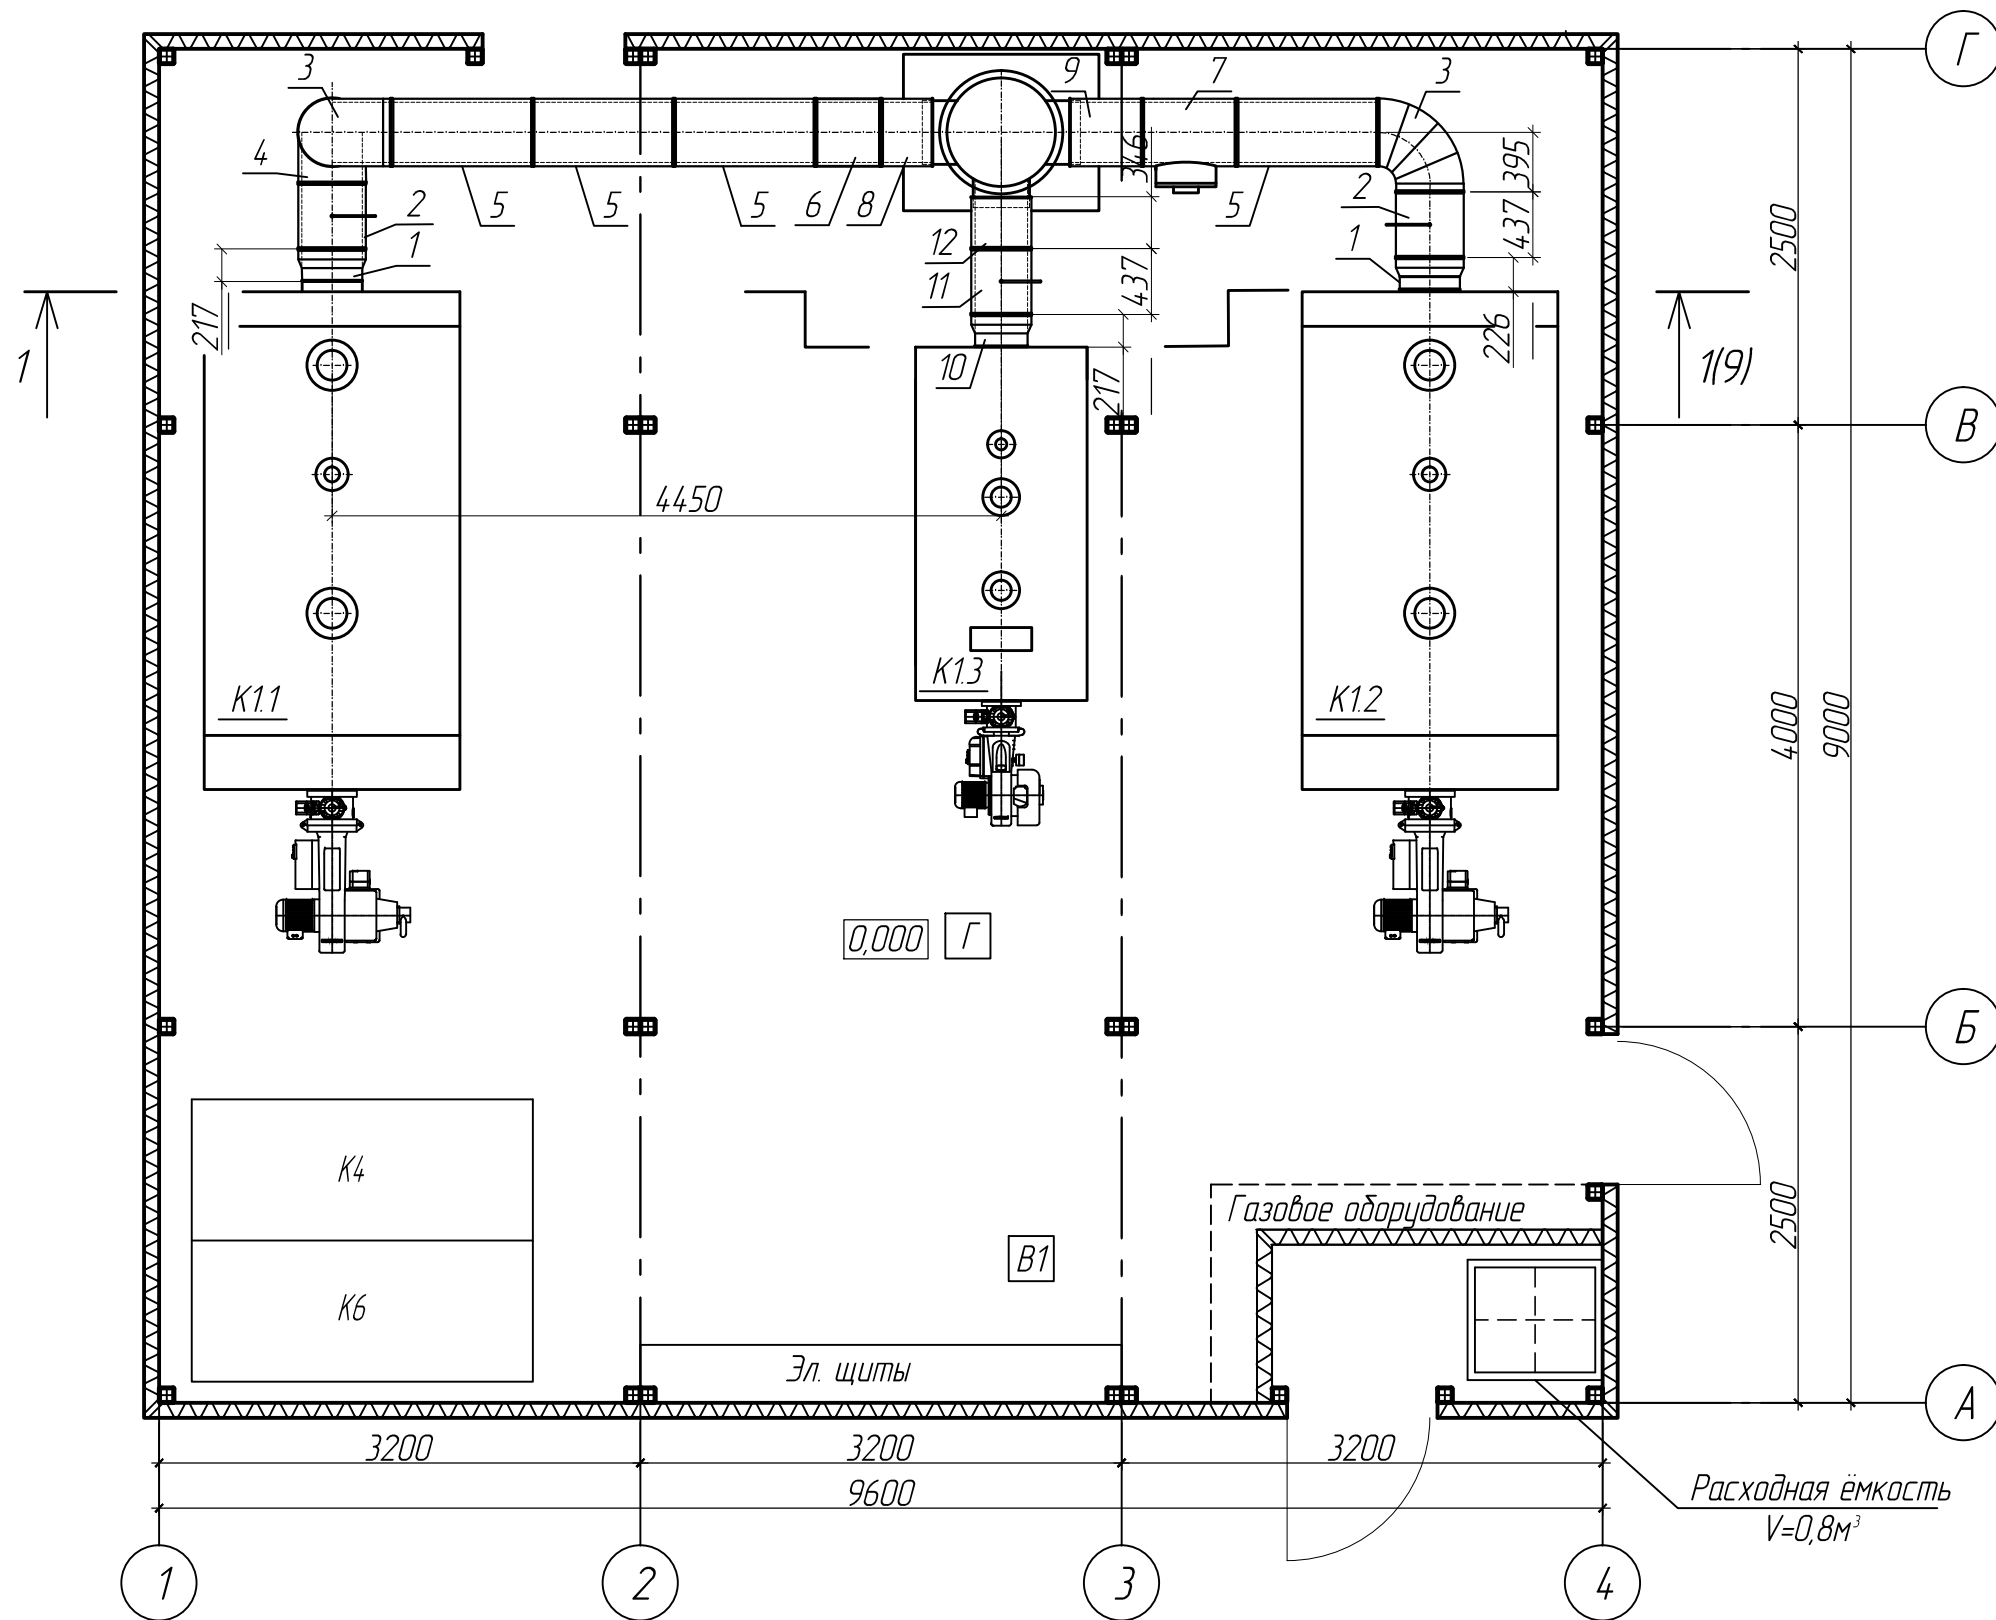

# План котельной

						507-11-ТМ			
						Административно-торговый комплекс по пр. Комсомольскому 138 в г. Томске			
Изм.	Кол. уч.	Лист	№ док.	Подпись	Дата	Модульная газовая котельная мощностью 4,5 МВт	Стадия	Лист	Листов
Разработал				Ахмадеев Р.С.			РП	17	
ГИП						Газоходы. План котельной.			
Н. контр.									