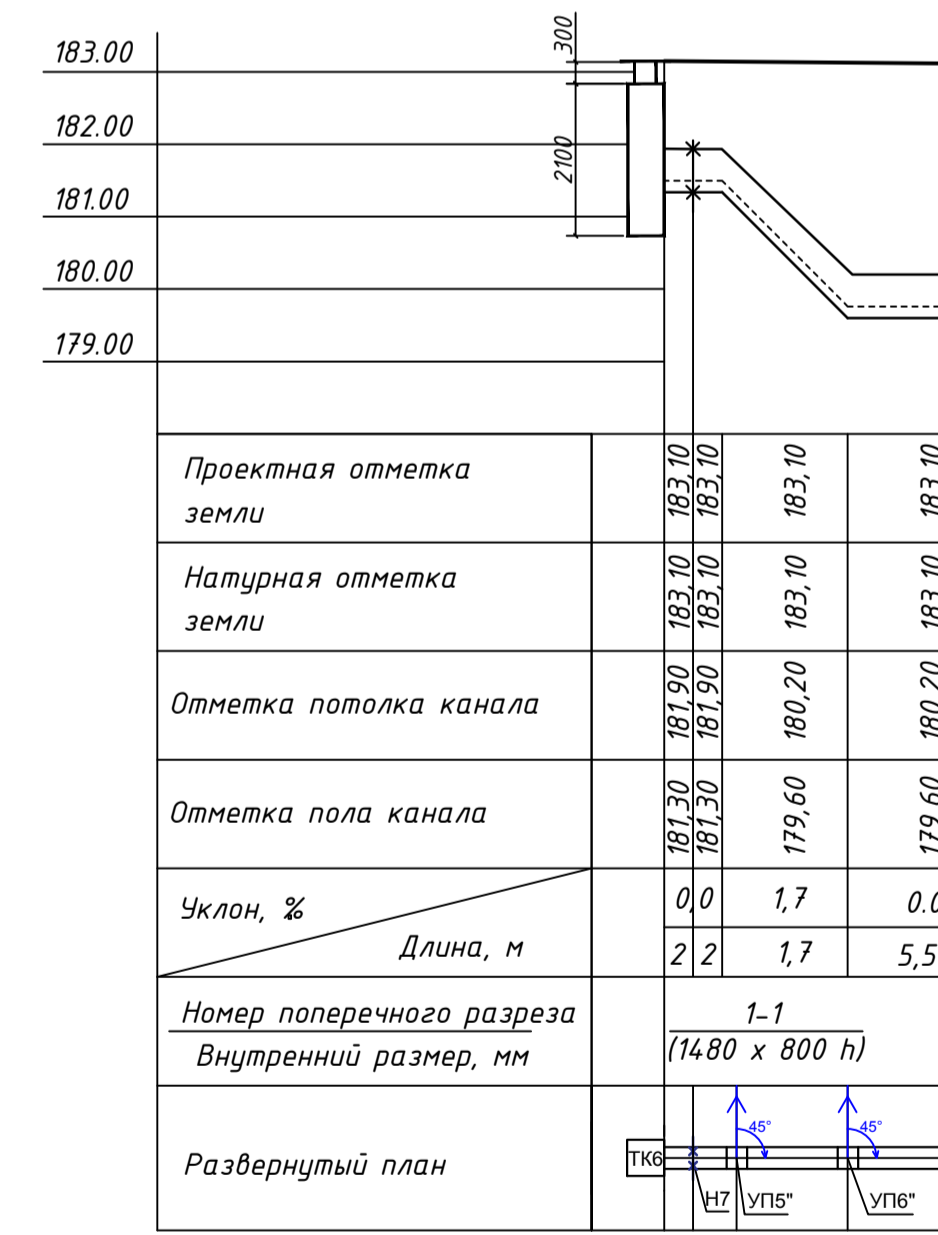

Продольный профиль теплотрассы от котельной к корпусу №9

Продольный профиль теплотрассы от котельной к корпусу №9

Продольный профиль теплотрассы от ТК6 к корпусу №7

Продольный профиль теплотрассы от ТК5 к корпусу №3

Согласовано

Инв. № подл. Подп. и дата. Взам. инв. №

Изм.	Колуч.	Лист	№ док.	Подпись	Дата
ГИП					
Инженер					
Н. контр.					
Тепловые сети					
Продольный профиль тепловой сети от котельной к корпусу №9					
		стадия	лист	листов	
		РД	11	17	