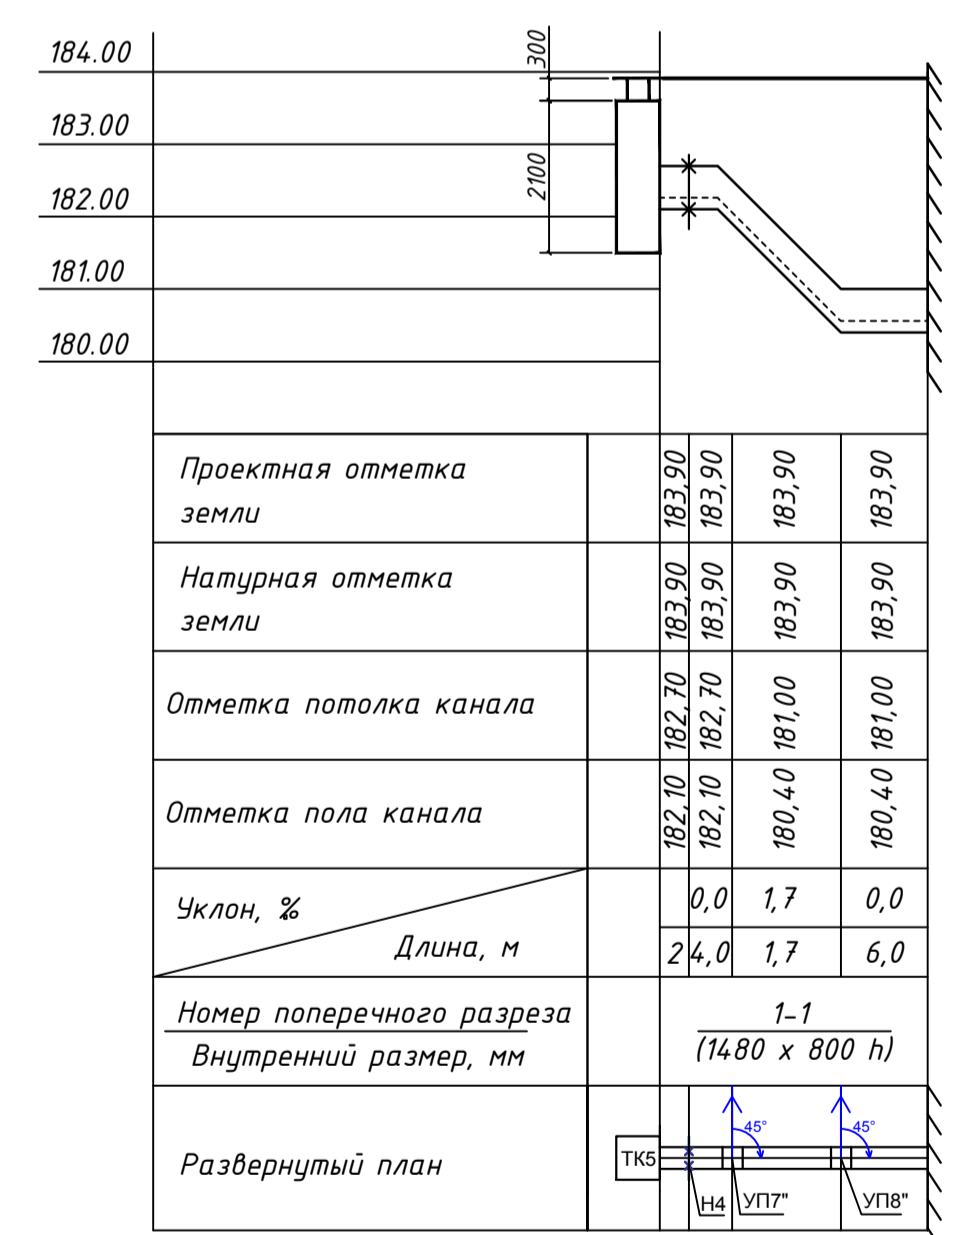

Продольный профиль теплотрассы от котельной к корпусу №9

Продольный профиль теплотрассы от котельной к корпусу №9

Продольный профиль теплотрассы от ТК6 к корпусу №7

Продольный профиль теплотрассы от ТК5 к корпусу №3

Согласовано

Инв. № подл. Подп. и дата. Взам. инв. №

Изм.	Колуч.	Лист	№ док.	Подпись	Дата
ГИП					
Инженер					
Н. контр.					
Тепловые сети					
Продольный профиль тепловой сети от котельной к корпусу №9					
		стадия	лист	листов	
		РД	11	17	