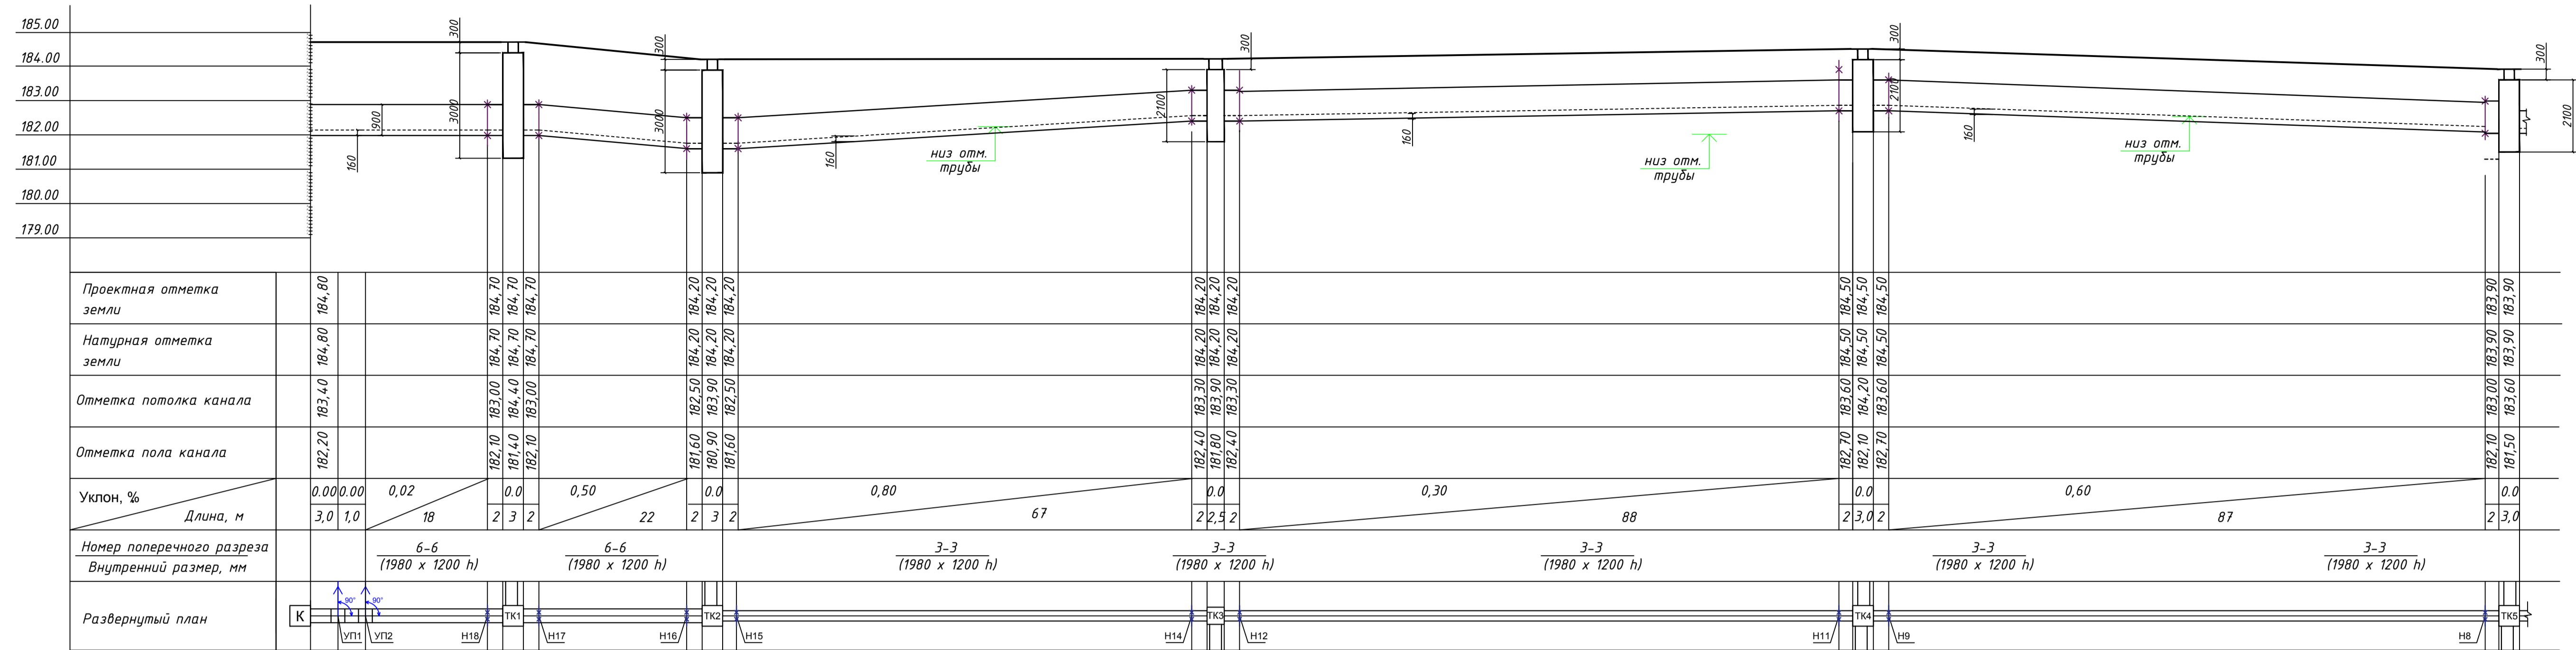

Продольный профиль теплотрассы от котельной к корпусу №9

Продольный профиль теплотрассы от котельной к корпусу №9

Продольный профиль теплотрассы от ТК6 к корпусу №7

Продольный профиль теплотрассы от ТК5 к корпусу №3

Согласовано

Инв. № подл. Подп. и дата. Взам. инв. №

Изм.	Колуч.	Лист	№ док.	Подпись	Дата
ГИП					
Инженер					
Н. контр.					
Тепловые сети					
Продольный профиль тепловой сети от котельной к корпусу №9					
		стадия	лист	листов	
		РД	11	17	