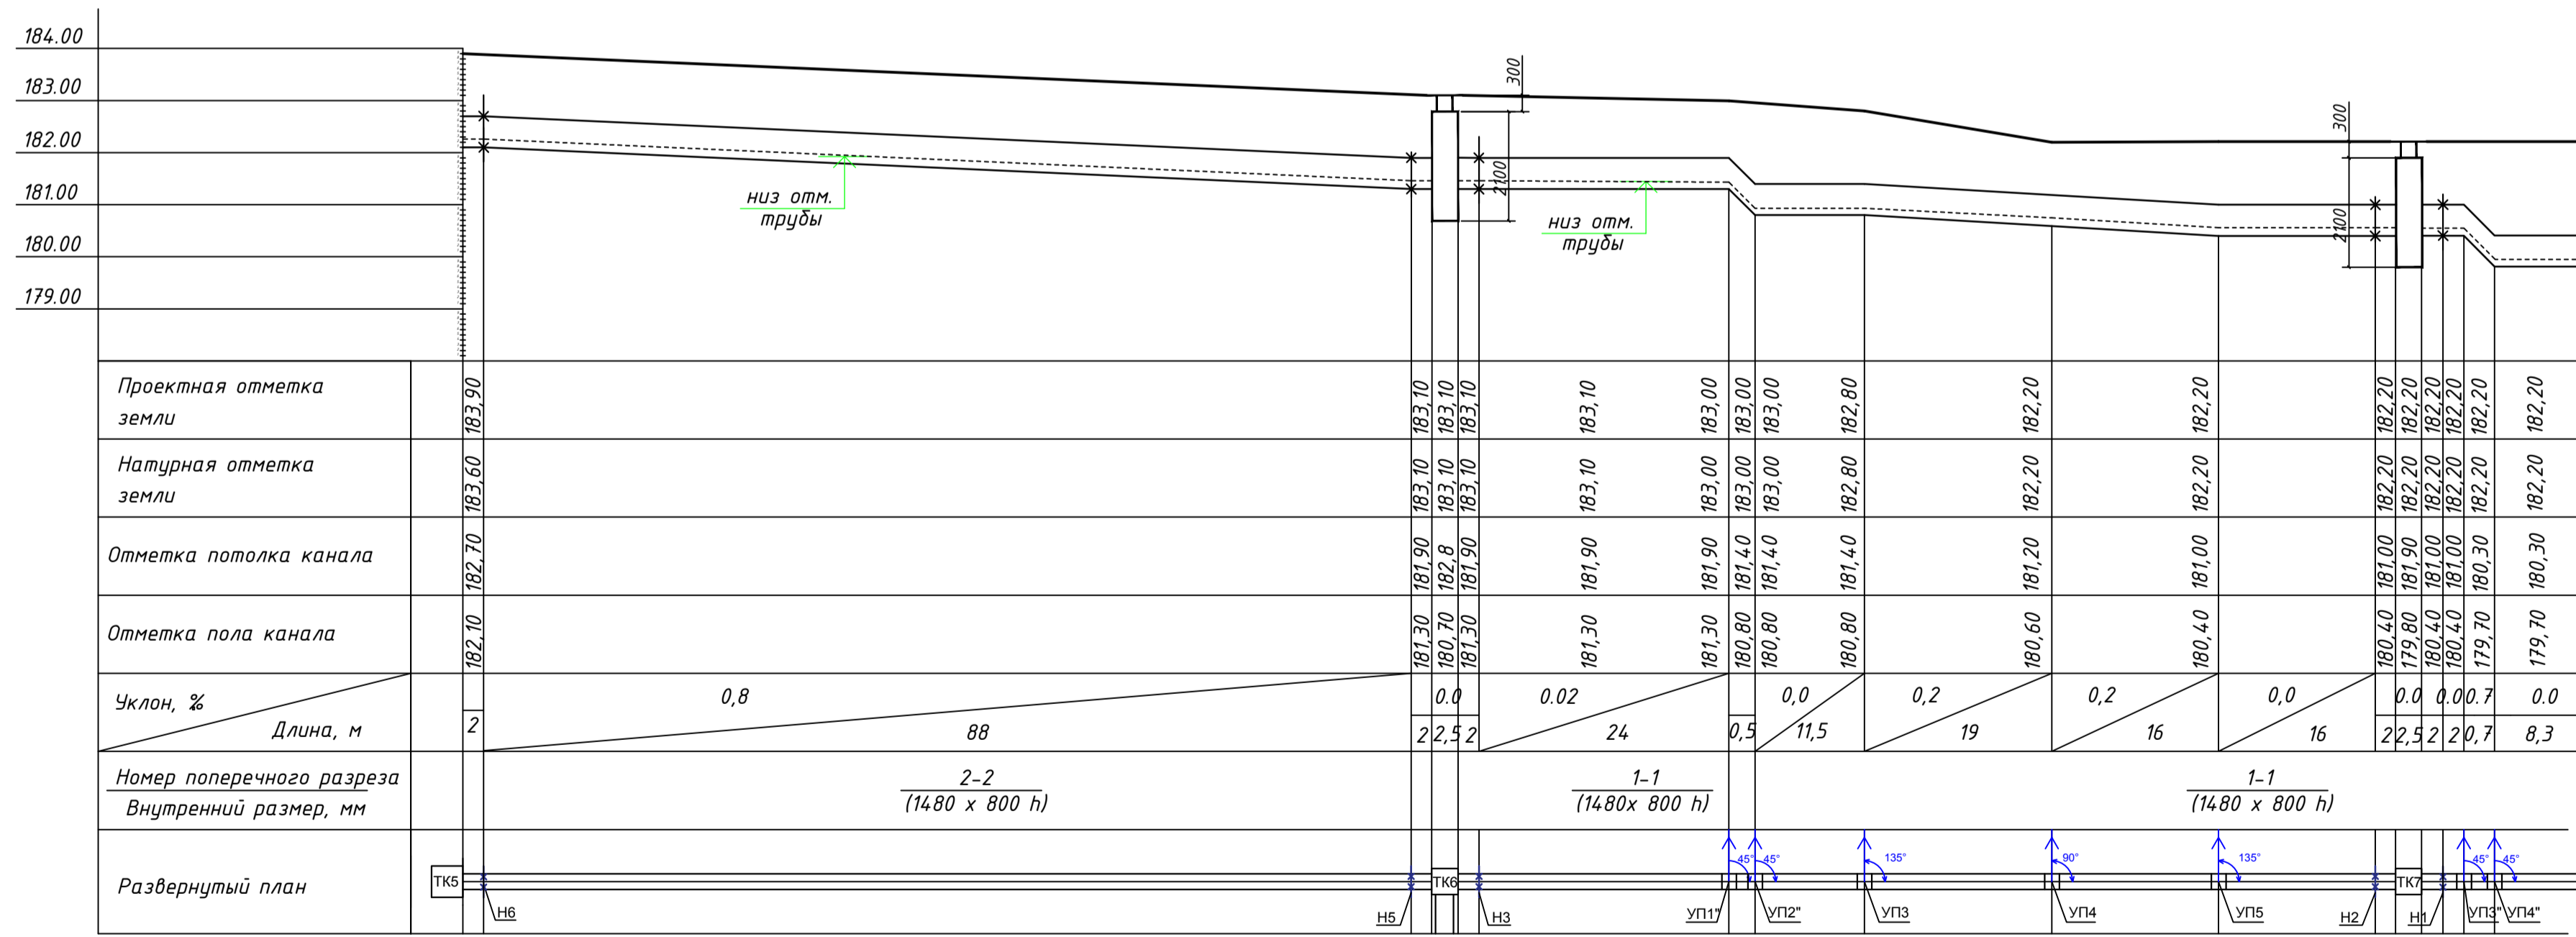

Продольный профиль теплотрассы от котельной к корпусу №9

Продольный профиль теплотрассы от котельной к корпусу №9

Продольный профиль теплотрассы от ТК6 к корпусу №7

Продольный профиль теплотрассы от ТК5 к корпусу №3

Согласовано

Инв. № подл. Подп. и дата. Взам. инв. №

Изм.	Колуч.	Лист	№ док.	Подпись	Дата
ГИП					
Инженер					
Н. контр.					
Тепловые сети					
Продольный профиль тепловой сети от котельной к корпусу №9					
		стадия	лист	листов	
		РД	11	17	