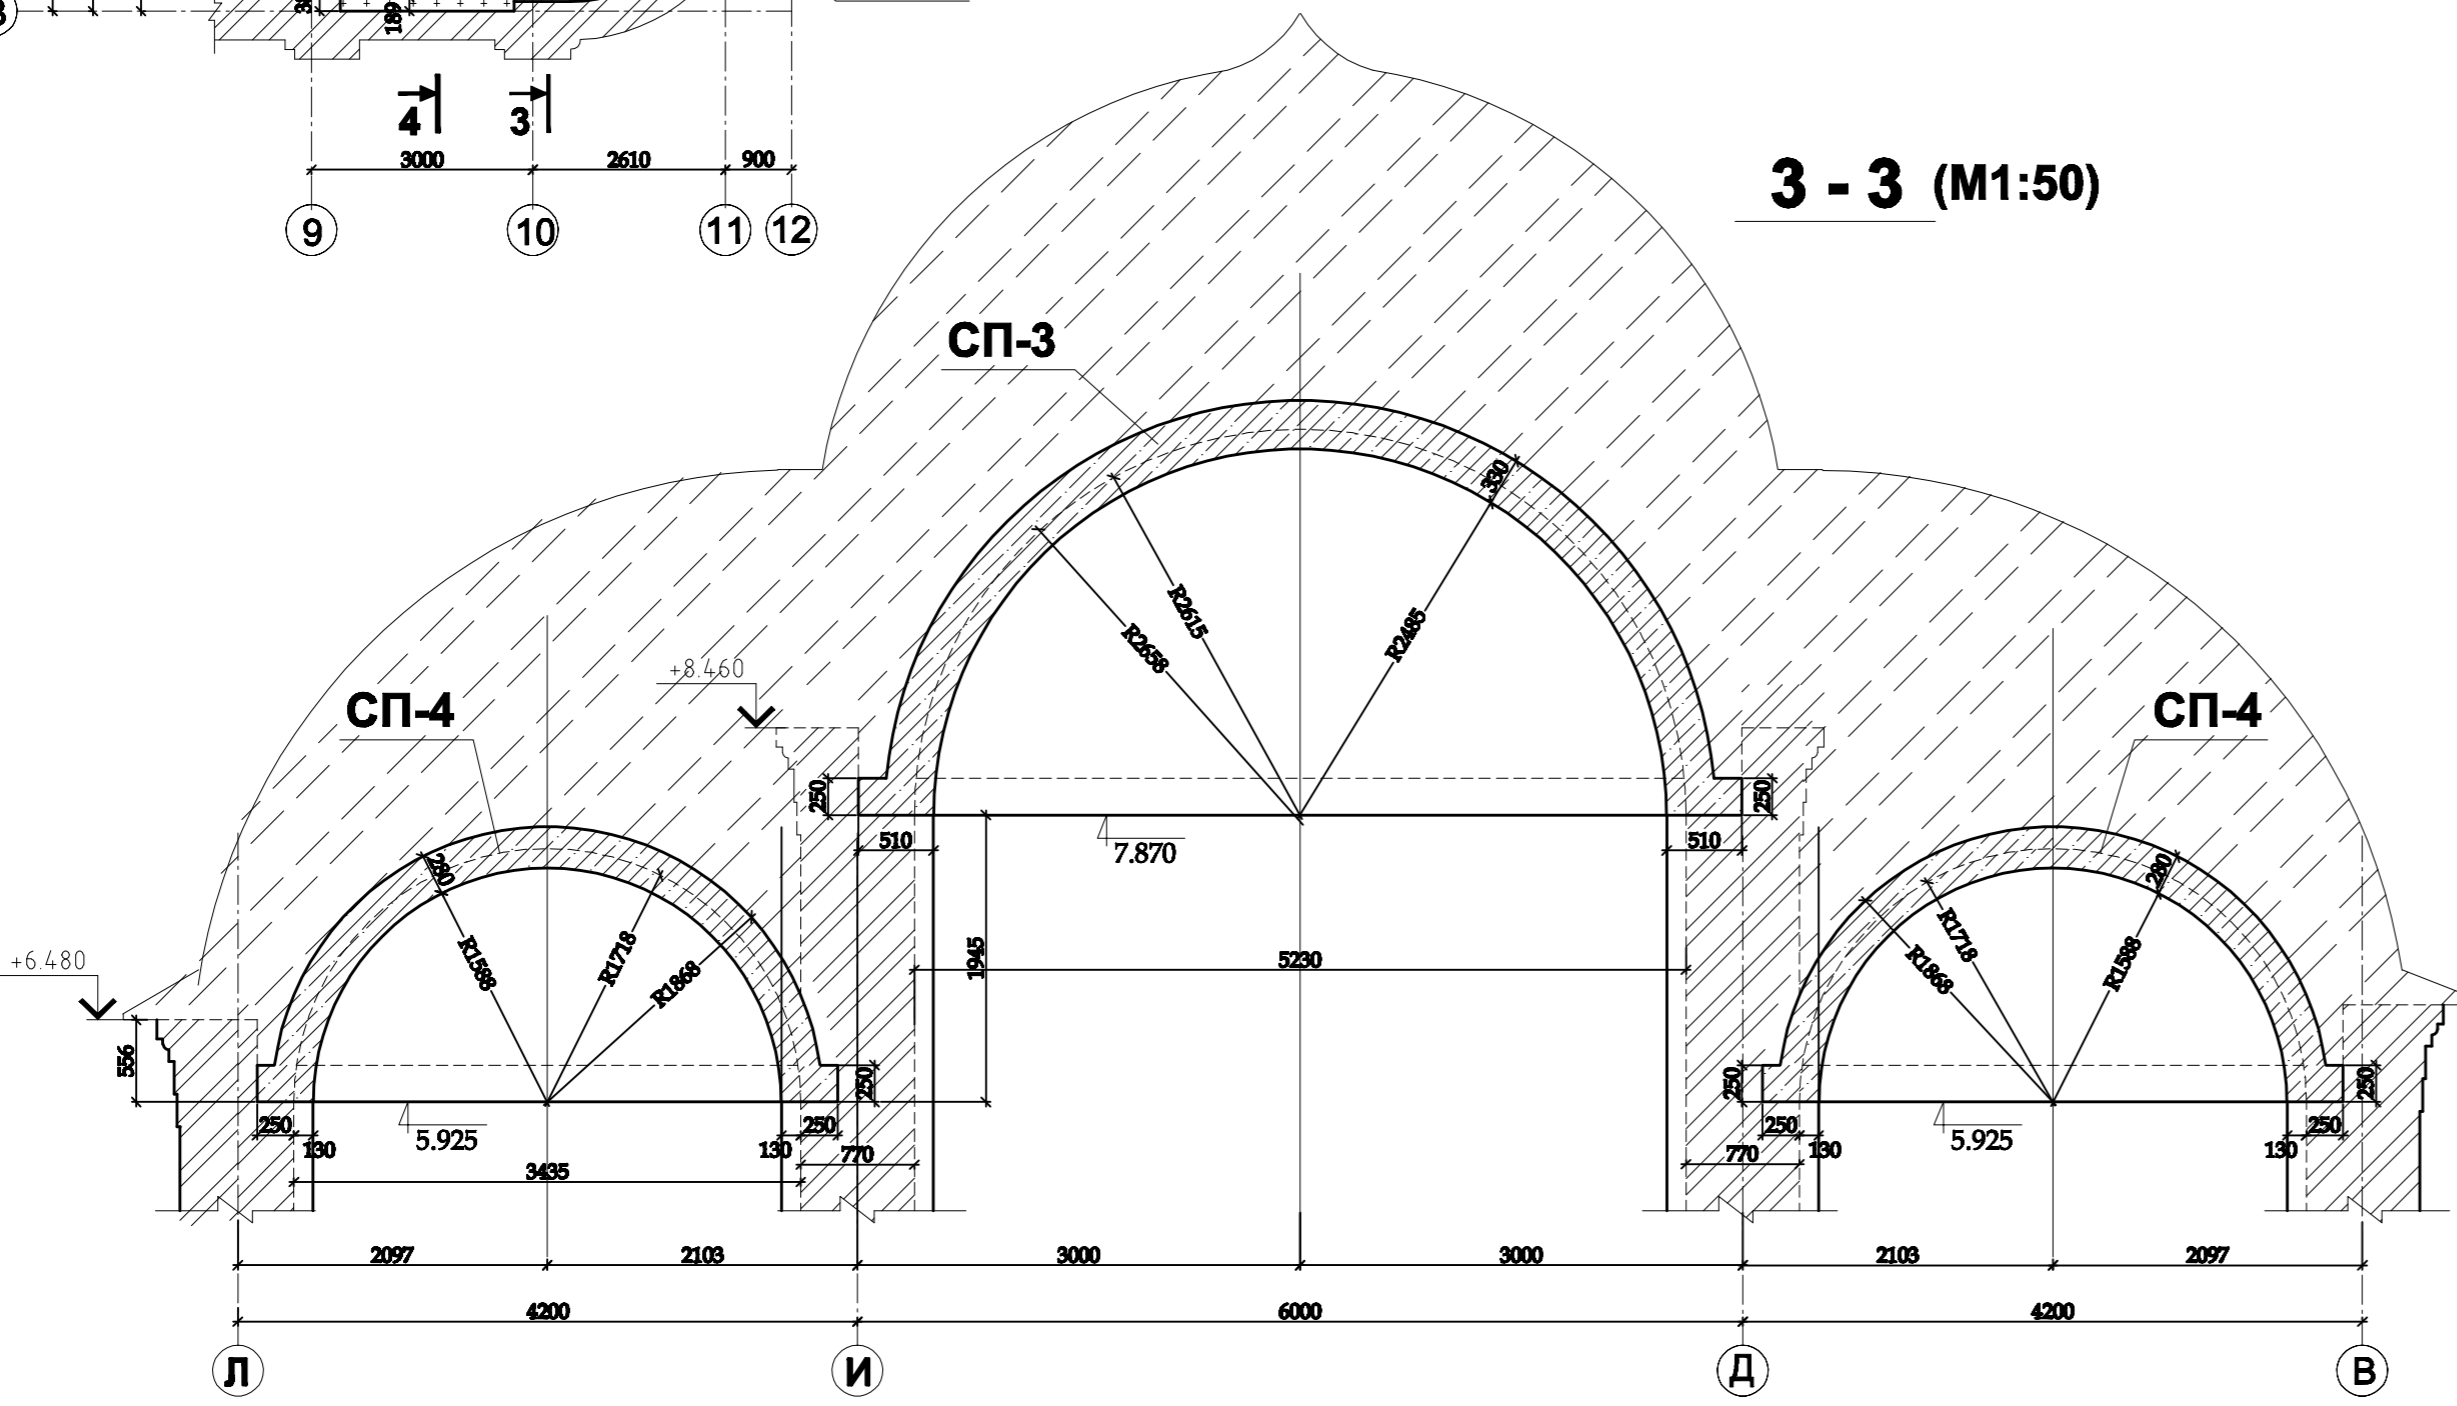

ПЛАН СВОДОВ (M1:100)

1 - 1 (M1:50)

2 - 2 (M1:50)

3 - 3 (M1:50)

2a - 2a (M1:50)

1. Данный лист см. совместно с листом 14

Имя	Кол. уч.	Листы	№ доку.	Получ.	Дата	Страна	Лист	Листов
Храм						Р	1	
СВОДЧАТЫЕ ПОКРЫТИЯ СП-3, СП-4, СП-5, СП-6 (опалубка)						Копуробал		

4 - 4 (M1:50)

5 - 5 (M1:50)

6 - 6 (M1:50)

ПЛАН СВОДОВ (M1:100)

7 - 7 (M1:50)

1. Данный лист см. совместно с листом 13

Имя	Кол. уч.	Листы	№ доку.	Получ.	Дата	Страна	Лист	Листов
Храм						Р	1	
СВОДЧАТЫЕ ПОКРЫТИЯ СП-3, СП-4, СП-5, СП-6 (сечение 4-4), СП-7, СП-8 (опалубка)						Копуробал		