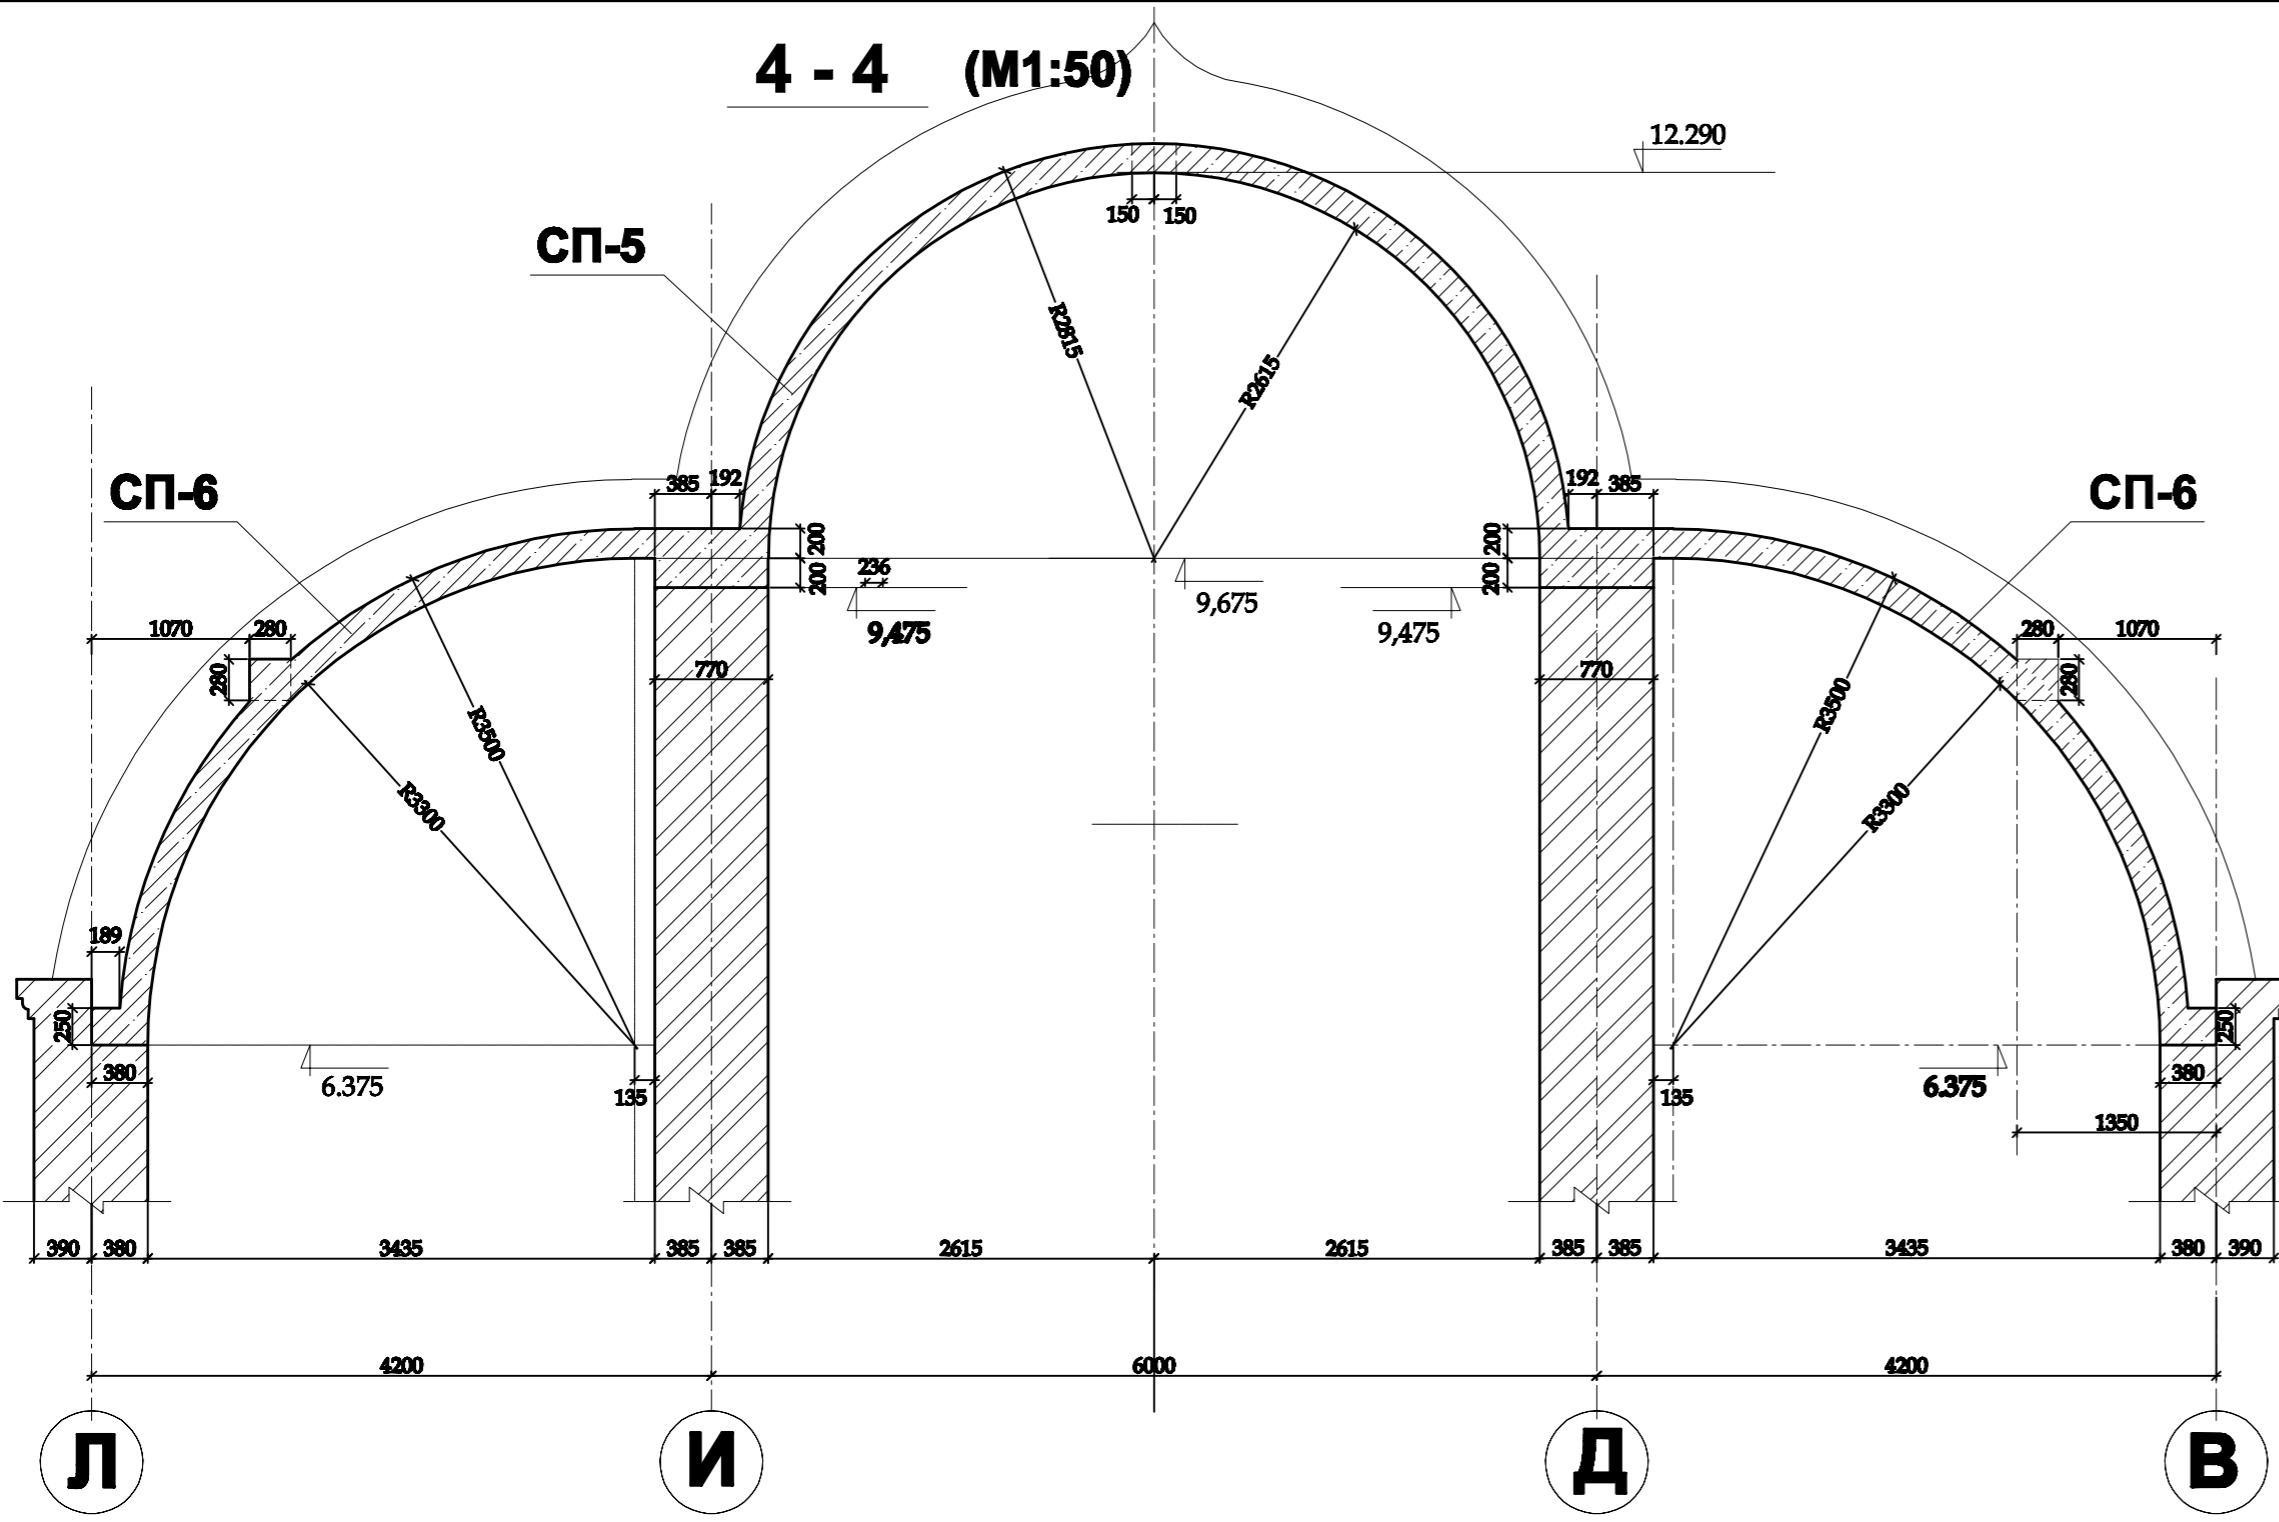

ПЛАН СВОДОВ (M1:100)

1 - 1 (M1:50)

2 - 2 (M1:50)

3 - 3 (M1:50)

2a - 2a (M1:50)

1. Данный лист см. совместно с листом 14

Имя	Кол. уч.	Листы	№ доку.	Получ.	Дата	Страна	Лист	Листов
Храм						Р	1	
СВОДЧАТЫЕ ПОКРЫТИЯ СП-3, СП-4, СП-5, СП-6 (опалубка)						Копуробал		

4 - 4 (M1:50)

5 - 5 (M1:50)

6 - 6 (M1:50)

ПЛАН СВОДОВ (M1:100)

7 - 7 (M1:50)

1. Данный лист см. совместно с листом 13

Имя	Кол. уч.	Листы	№ доку.	Получ.	Дата	Страна	Лист	Листов
Храм						Р	1	
СВОДЧАТЫЕ ПОКРЫТИЯ СП-3, СП-4, СП-5, СП-6 (сечение 4-4), СП-7, СП-8 (опалубка)						Копуробал		