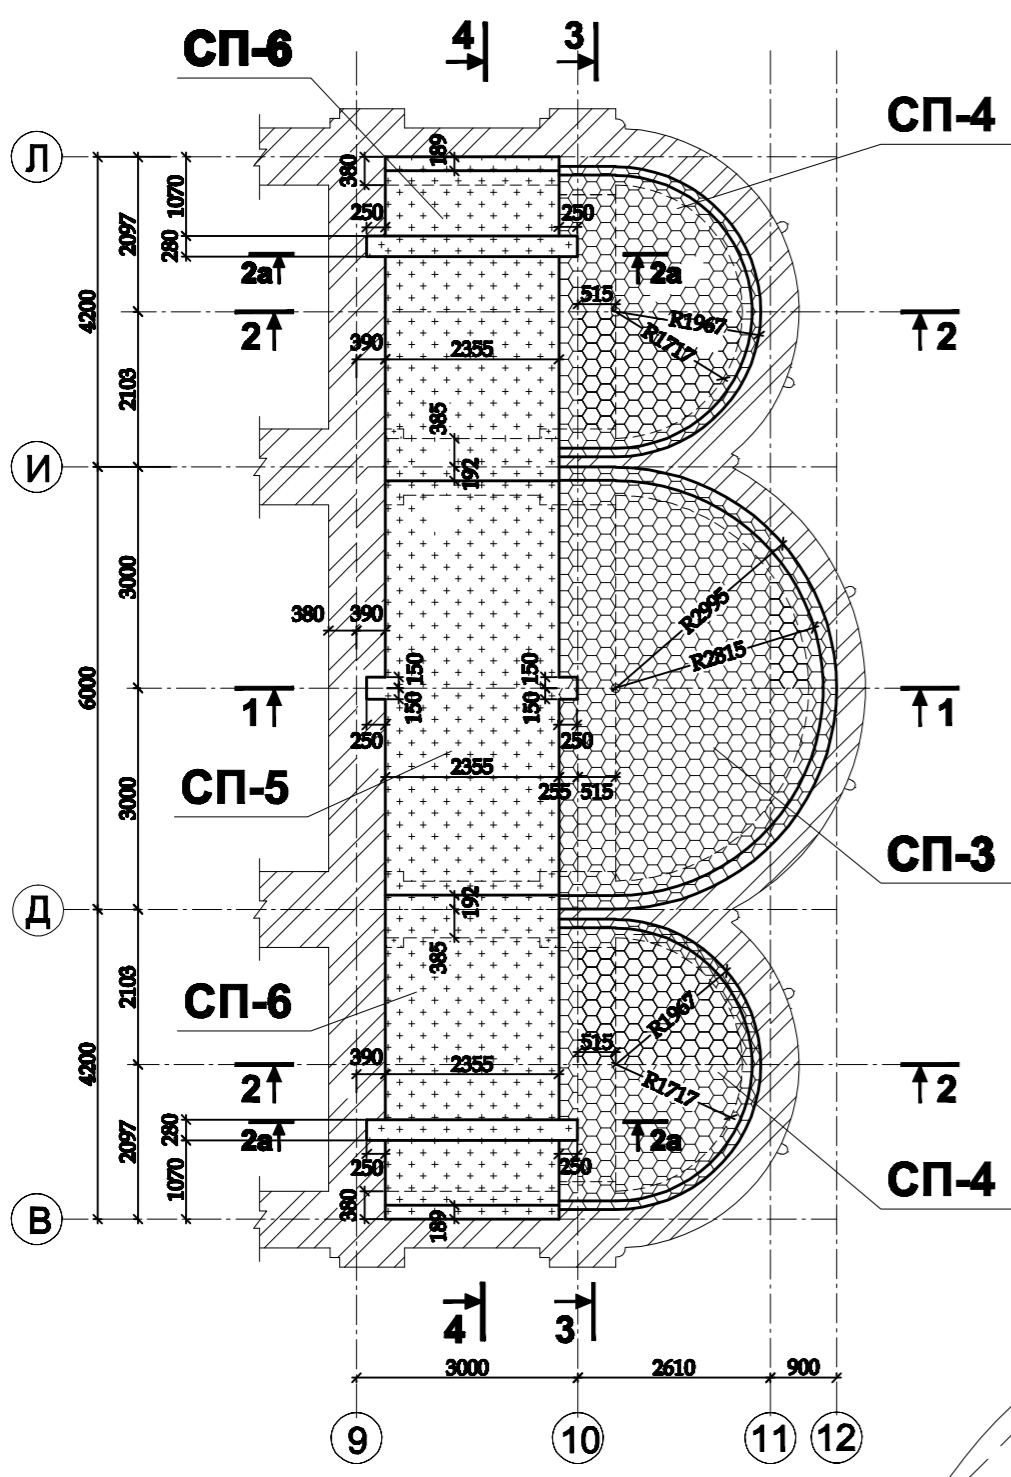

ПЛАН СВОДОВ (M1:100)

1 - 1 (M1:50)

2 - 2 (M1:50)

3 - 3 (M1:50)

2a - 2a (M1:50)

1. Данный лист см. совместно с листом 14

Имя	Кол. уч.	Листы	№ доку.	Получ.	Дата	Страна	Лист	Листов
Храм						Р	1	
СВОДЧАТЫЕ ПОКРЫТИЯ СП-3, СП-4, СП-5, СП-6 (опалубка)						Копуробал		

4 - 4 (M1:50)

5 - 5 (M1:50)

6 - 6 (M1:50)

ПЛАН СВОДОВ (M1:100)

7 - 7 (M1:50)

1. Данный лист см. совместно с листом 13

Имя	Кол. уч.	Листы	№ доку.	Получ.	Дата	Страна	Лист	Листов
Храм						Р	1	
СВОДЧАТЫЕ ПОКРЫТИЯ СП-3, СП-4, СП-5, СП-6 (сечение 4-4), СП-7, СП-8 (опалубка)						Копуробал		