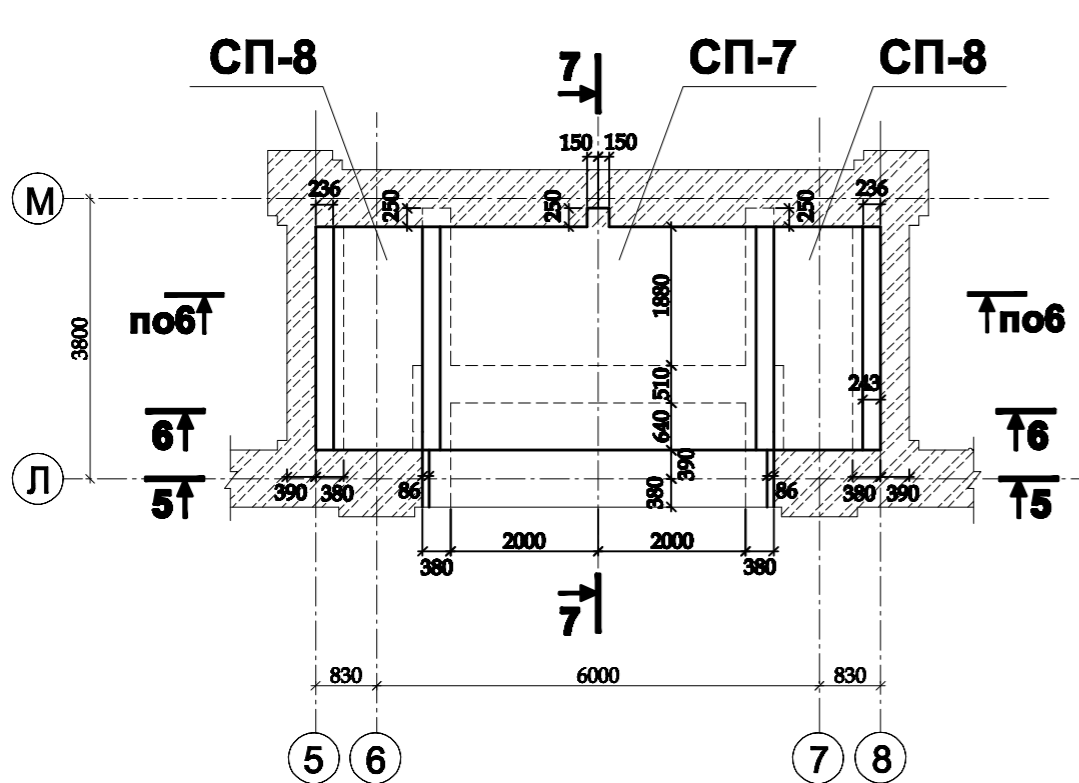

ПЛАН СВОДОВ (M1:100)

1 - 1 (M1:50)

2 - 2 (M1:50)

3 - 3 (M1:50)

2a - 2a (M1:50)

1. Данный лист см. совместно с листом 14

Имя	Кол. уч.	Листы	№ доку.	Получ.	Дата	Страна	Лист	Листов
Храм						Р	1	
СВОДЧАТЫЕ ПОКРЫТИЯ СП-3, СП-4, СП-5, СП-6 (опалубка)						Копуробал		

4 - 4 (M1:50)

5 - 5 (M1:50)

6 - 6 (M1:50)

ПЛАН СВОДОВ (M1:100)

7 - 7 (M1:50)

1. Данный лист см. совместно с листом 13

Имя	Кол. уч.	Листы	№ доку.	Получ.	Дата	Страна	Лист	Листов
Храм						Р	1	
СВОДЧАТЫЕ ПОКРЫТИЯ СП-3, СП-4, СП-5, СП-6 (сечение 4-4), СП-7, СП-8 (опалубка)						Копуробал		