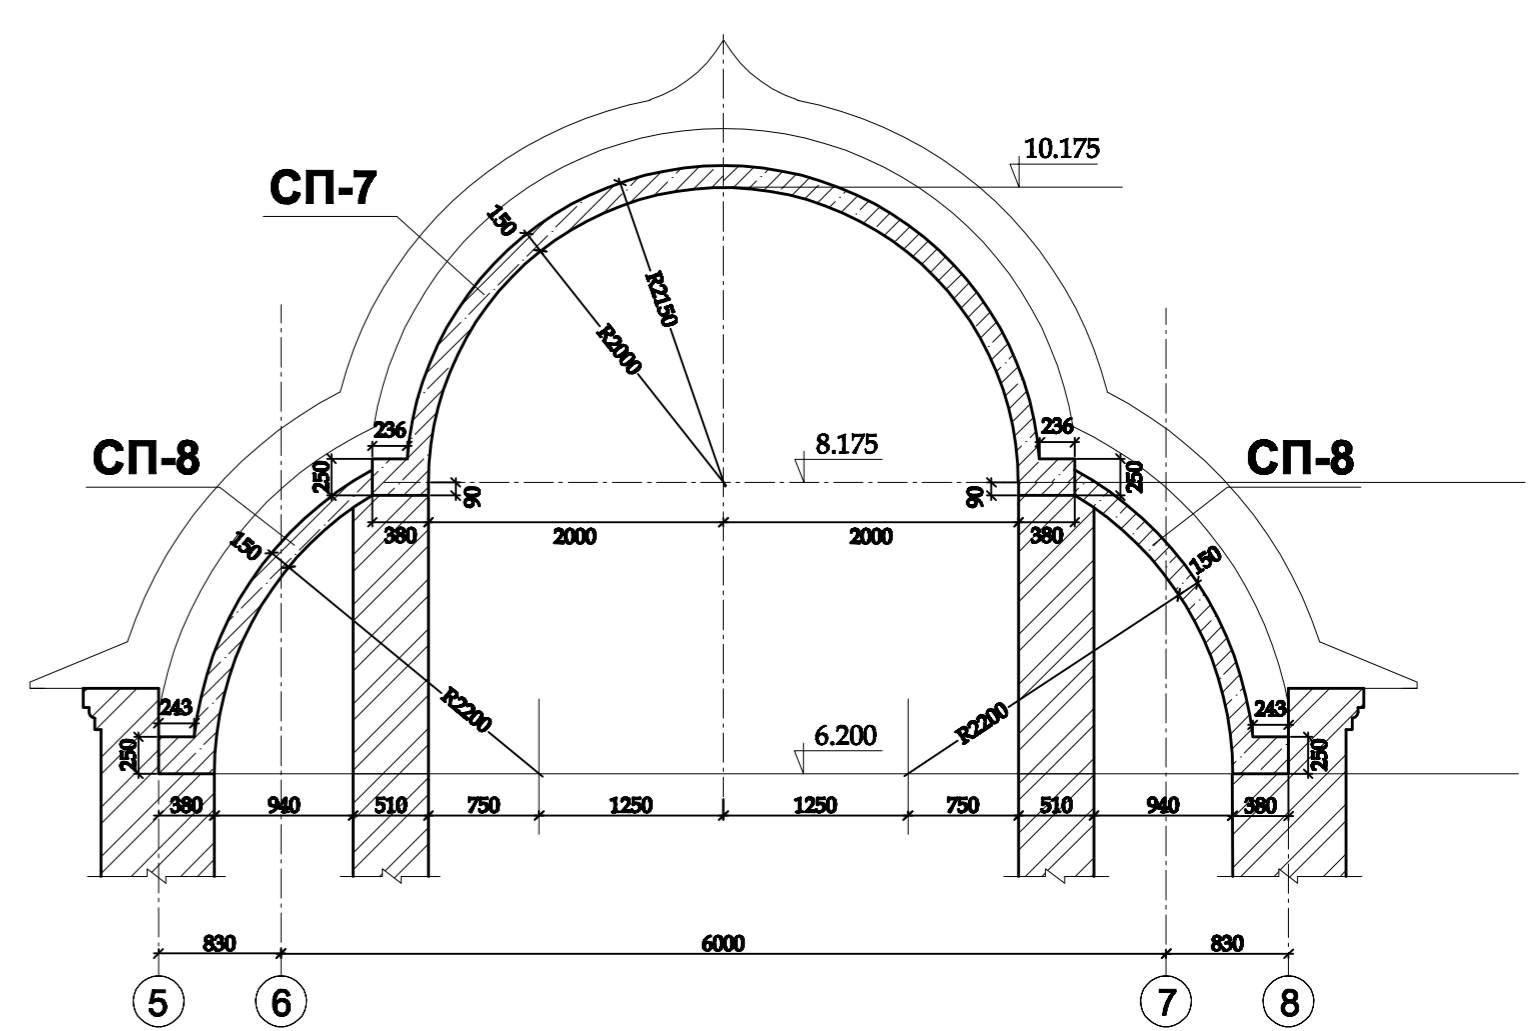

ПЛАН СВОДОВ (M1:100)

1 - 1 (M1:50)

2 - 2 (M1:50)

3 - 3 (M1:50)

2a - 2a (M1:50)

1. Данный лист см. совместно с листом 14

Имя	Кол. уч.	Листы	№ доку.	Получ.	Дата	Страна	Лист	Листов
Храм						Р	1	
СВОДЧАТЫЕ ПОКРЫТИЯ СП-3, СП-4, СП-5, СП-6 (опалубка)						Копуробал		

4 - 4 (M1:50)

5 - 5 (M1:50)

6 - 6 (M1:50)

ПЛАН СВОДОВ (M1:100)

7 - 7 (M1:50)

1. Данный лист см. совместно с листом 13

Имя	Кол. уч.	Листы	№ доку.	Получ.	Дата	Страна	Лист	Листов
Храм						Р	1	
СВОДЧАТЫЕ ПОКРЫТИЯ СП-3, СП-4, СП-5, СП-6 (сечение 4-4), СП-7, СП-8 (опалубка)						Копуробал		