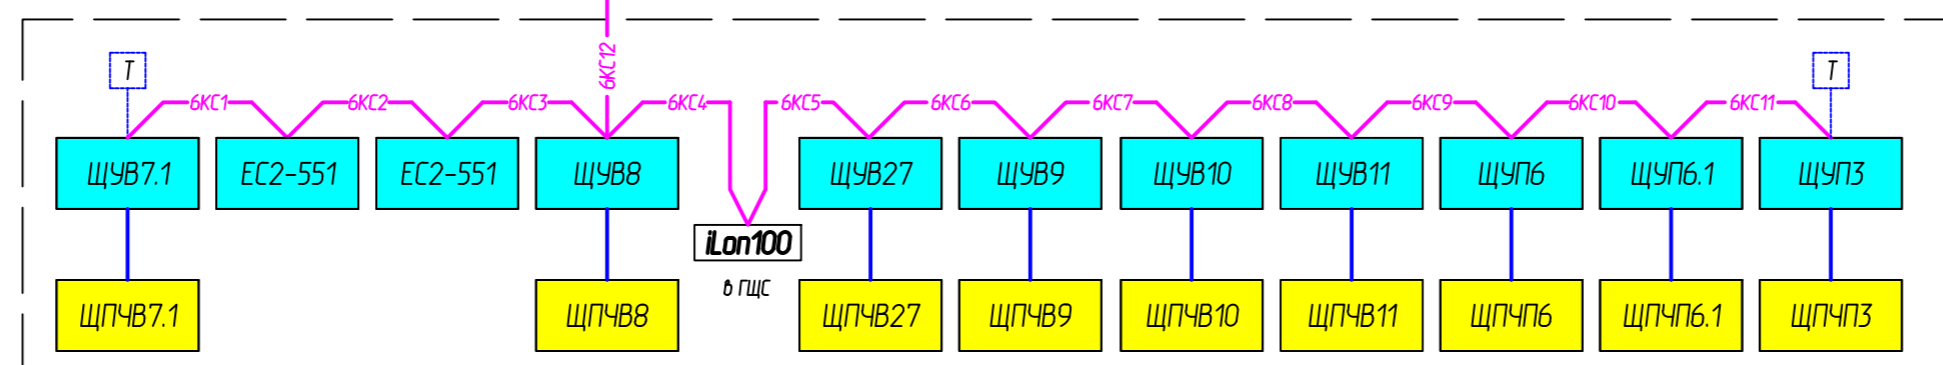

ЗДАНИЕ БИБЛИОТЕКИ, вторая очередь

Вспомогательное здание, 1 этаж

- кабель сети LanWorks
- контрольный кабель
- T - терминал сети LanWorks
- LPR-10 - роутер сети LanWorks
- Lan-10 - LanWorks - Ethernet адаптер

						Вторая очередь здания библиотеки по адресу: г.Санкт-Петербург, Московский р-он, Московский пр.д.165,корп.2			
Изм.	Колуч.	Лист	Изд.	Подп.	Дата	Автоматизация вентиляции.	Стация	Лист	Листов
Проб.							P	1	1
Гл. спец.						Схема структурная			
Н. констр.									
Смб.									