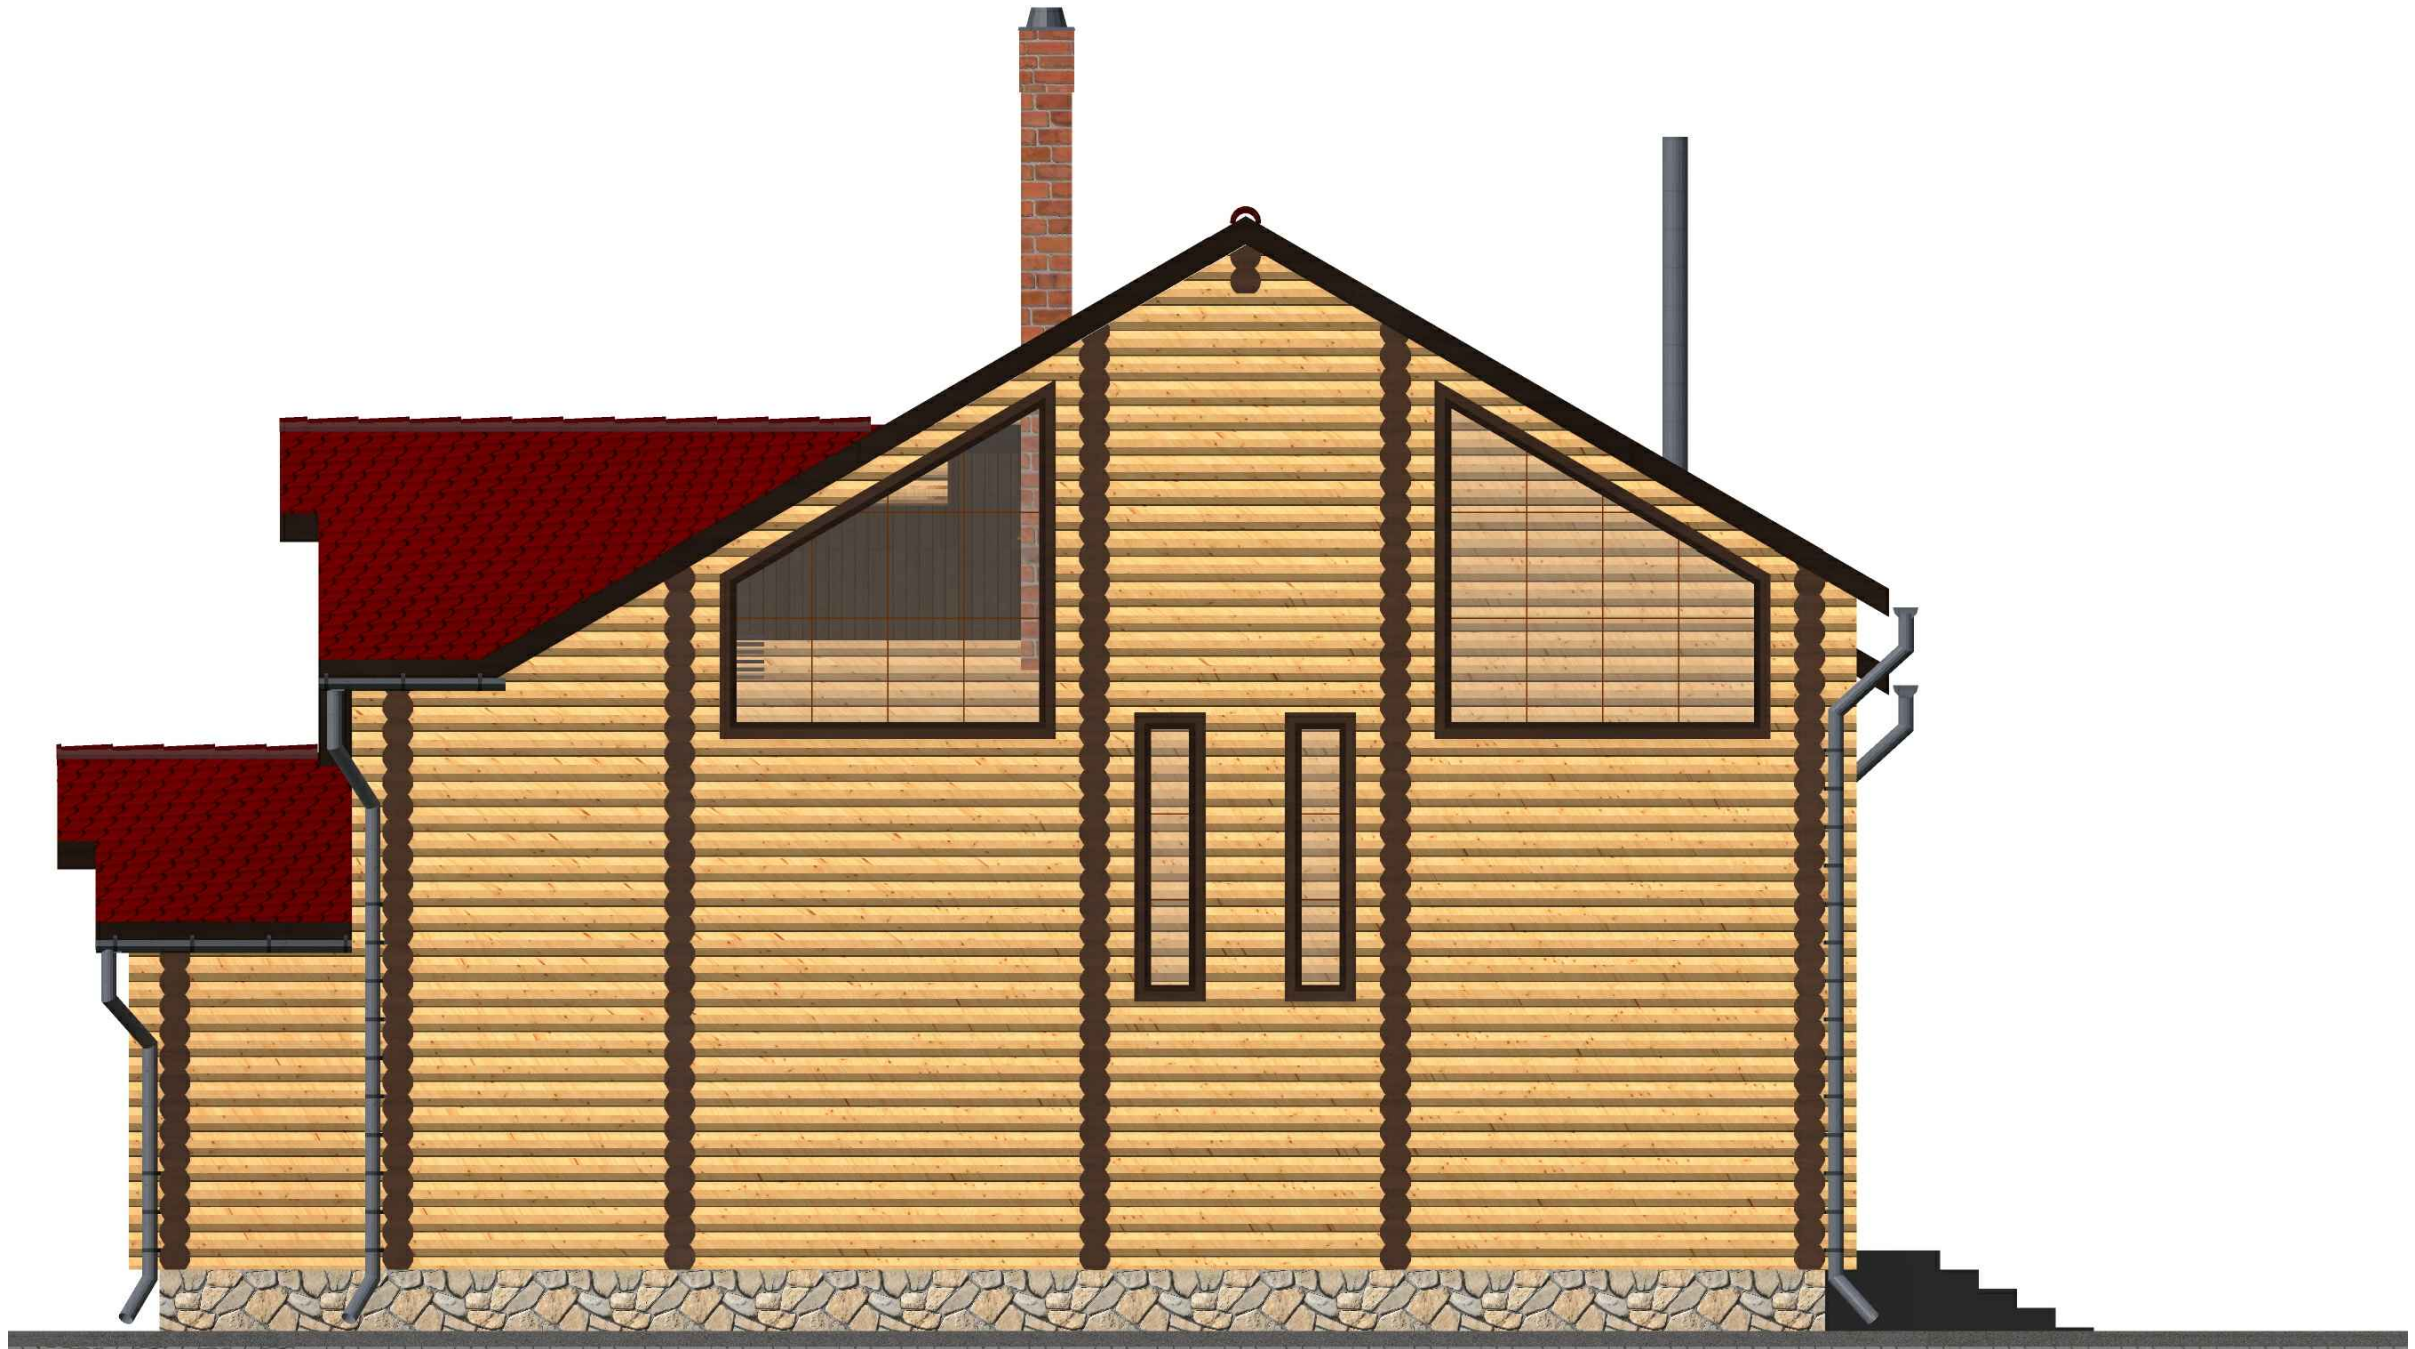

D:\Кедровица\3_Загородные дома_Обское море\Дом_1_Обское море.dwg
19.09.2014 9:29:18

СОГЛАСОВАНО

Инв.№ подл.	Подпись и дата	Взам. инв.№

Изм.	Кол.уч.	Лист	№ док	Подпись	Дата
Разраб.		Малахова			19.09.14
Проверил					19.09.14
					19.09.14

Стадия	Лист	Листов
Р	6	
Фасад 1-3		ООО "Кедровица" г. Барнаул

D:\Кедровица\3_Загородные дома_Обское море\Дом_1_Обское море.dwg
19.09.2014 9:29:23

СОГЛАСОВАНО

Инв.№ подл.	Подпись и дата	Взам. инв.№

Изм.	Кол.уч.	Лист	№ док	Подпись	Дата
Разраб.		Малахова			19.09.14
Проверил					19.09.14
					19.09.14

Стадия	Лист	Листов
Р	7	
Фасад А - В		
ООО "Кедровица" г. Барнаул		

D:\Кедровица\3_Загородные дома_Обское море\Дом_1_Обское море.dwg
19.09.2014 9:29:28

СОГЛАСОВАНО

Инв.№ подл.	Подпись и дата	Взам. инв.№

Изм.	Кол.уч.	Лист	№ док	Подпись	Дата
Разраб.		Малахова			19.09.14
Проверил					19.09.14
					19.09.14

S1=91.2м²

S2=58.1м²

Sобщ=149.3 м²

Загородный дом_вариант №1

Изм.	Кол.уч.	Лист	№ док	Подпись	Дата	Стадия	Лист	Листов
Разраб.		Малахова			19.09.14			
Проверил					19.09.14			
План 1-го этажа						ООО "Кедровица" г. Барнаул		