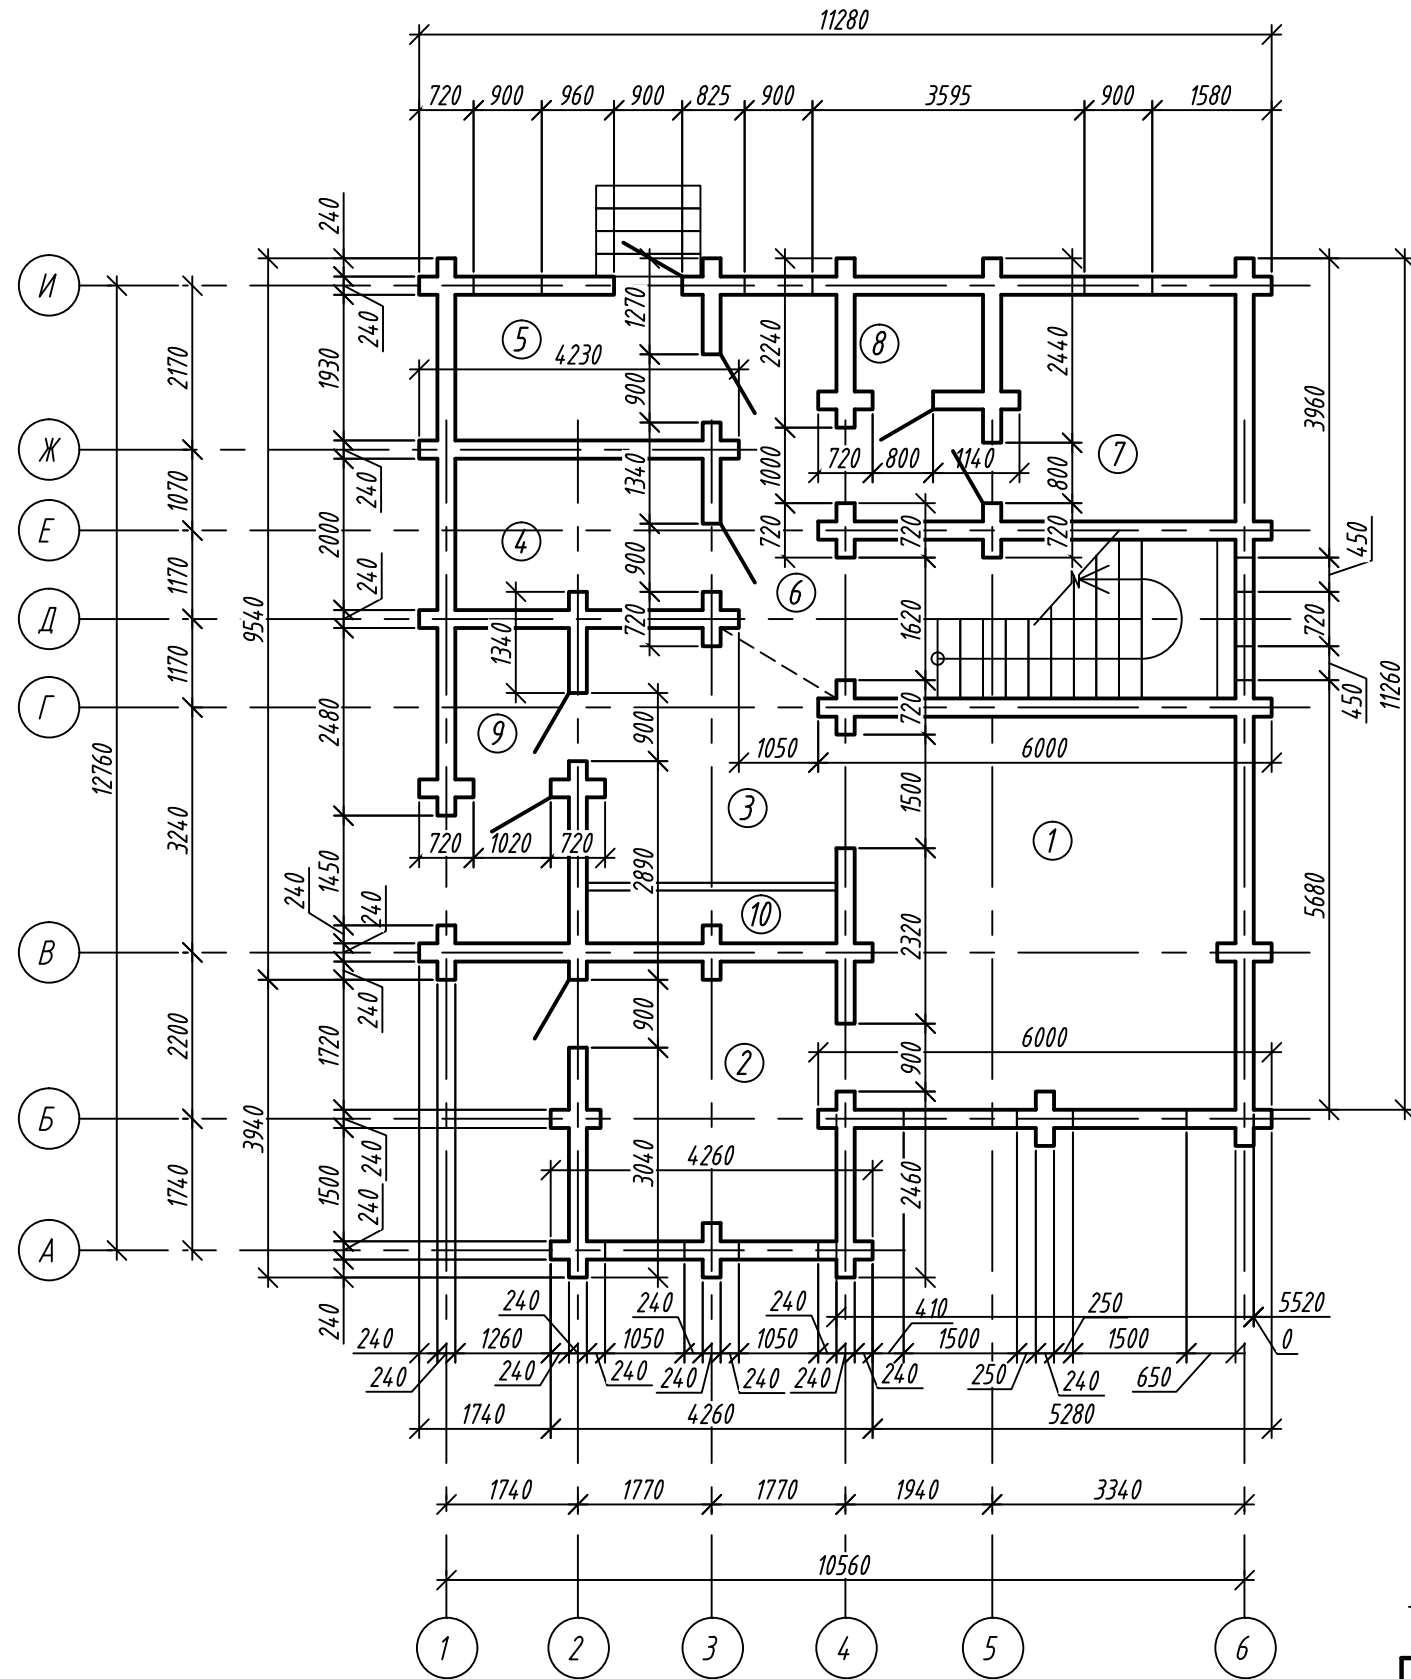

D:\Кедровица\3_Загородные дома_Обское море\Дом_1\Дом_1_Обское море.dwg
19.09.2014 9:29:38

СОГЛАСОВАНО

Экспликация помещений 1-го этажа

Номер помещения	Наименование	Площадь м²	Кат. помещ.
1	Гостиная	26.2	
2	Кухня-столовая	12.2	
3	Прихожая	10.2	
4	Гардеробная	6.5	
5	Котельная	6.3	
6	Коридор	12.7	
7	С/у (ванная комната)	9.3	
8	С/у (туалет)	2.2	
9	Тамбур	3.0	
10	Шкаф	2.6	

S1=91.2м²

S2=58.1м²

Sобщ=149.3 м²

Загородный дом_вариант №1

Изм.	Кол.уч.	Лист	№ док	Подпись	Дата	Стадия	Лист	Листов			
Разраб.		Малахова			19.09.14				Р	10	
Проверил					19.09.14						
План 1-го этажа						ООО "Кедровица" г. Барнаул					

Взам. инв.№

Подпись и дата

Инв.№ подл.