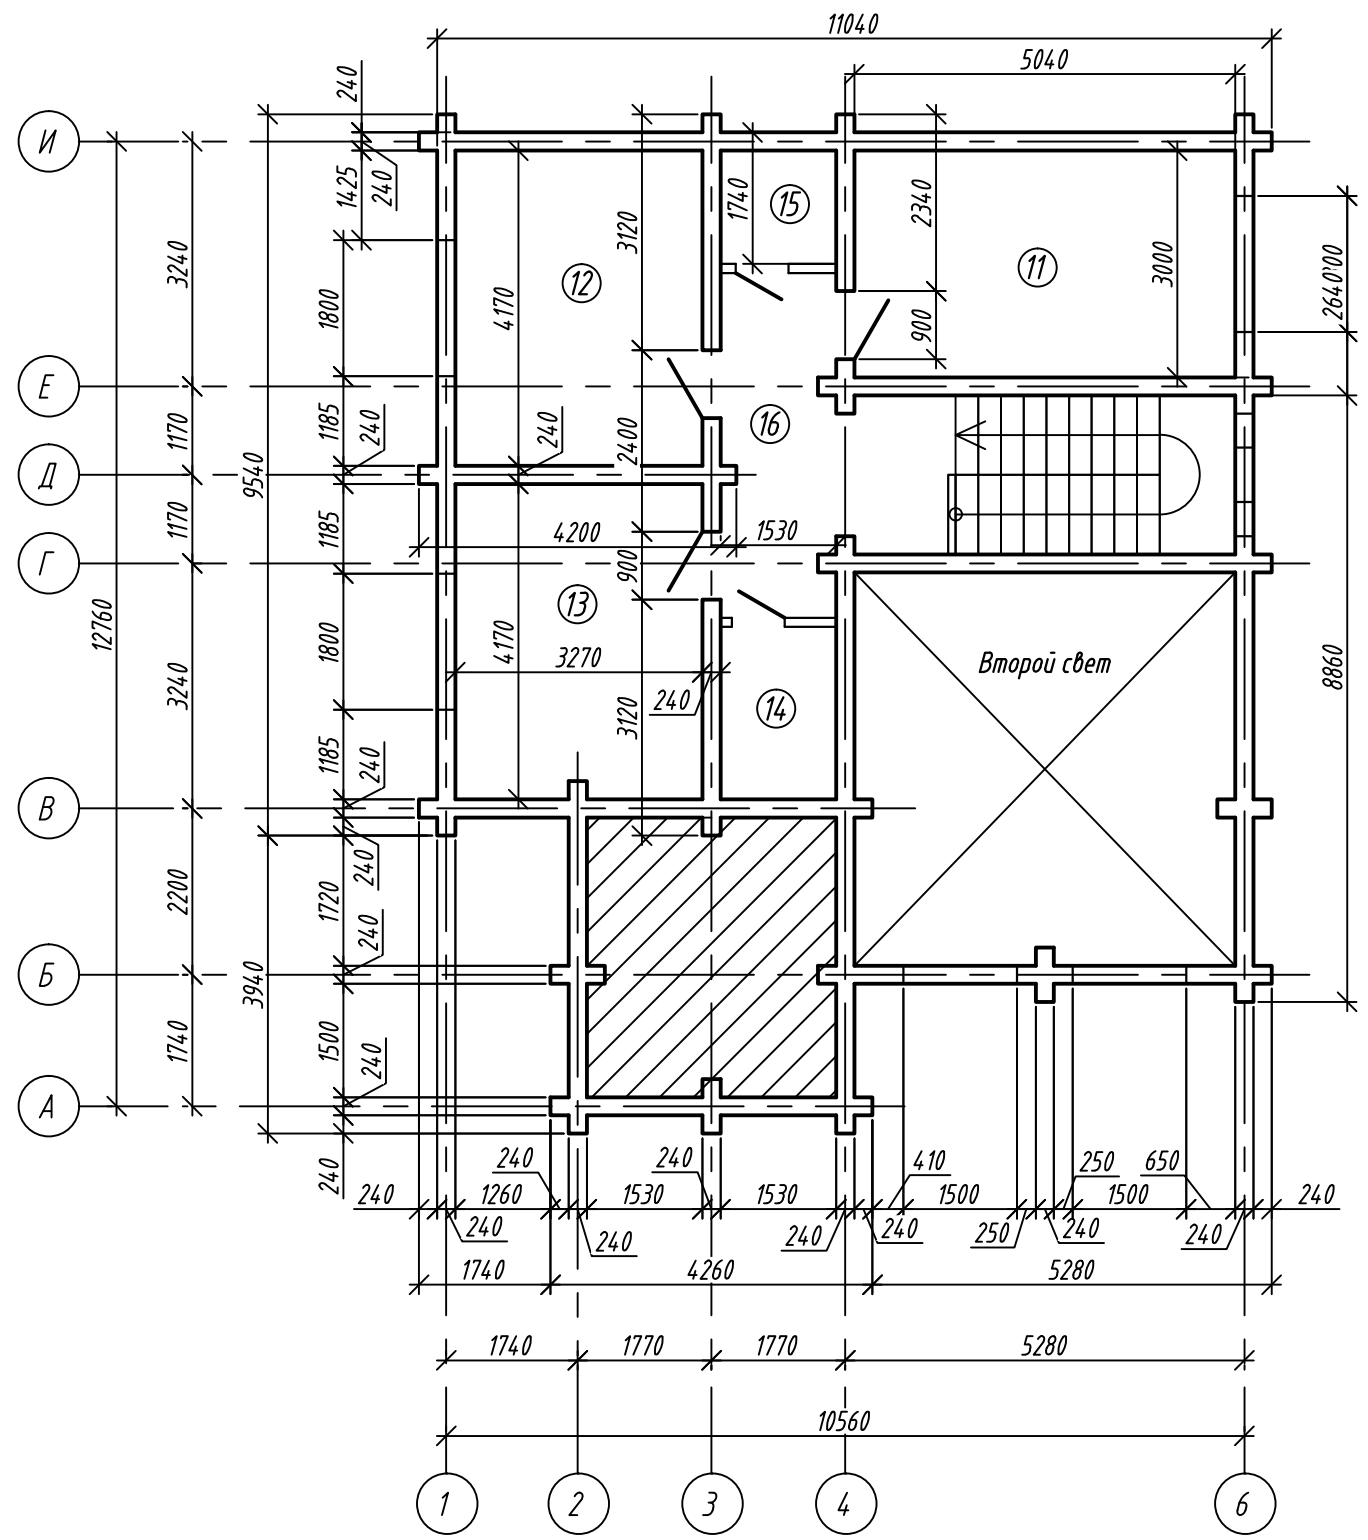

D:\Кедровица\3_Загородные дома_Обское море\Дом_1\Дом_1_Обское море.dwg
19.09.2014 9:29:43

СОГЛАСОВАНО

Инв.№ подл.	Подпись и дата	Взам. инв.№

Экспликация помещений мансардного этажа

Номер помещения	Наименование	Площадь м²	Кат. помещ.
11	Комната	15.1	
12	Комната	13.6	
13	Комната	13.6	
14	Гардеробная	3.5	
15	С/у (туалет)	2.3	
16	Холл	10.0	

Загородный дом_вариант №1							
Изм.	Кол.уч.	Лист	№ док	Подпись	Дата		
Разраб.		Малахова			19.09.14		
Проверил					19.09.14		
					19.09.14		
План мансардного этажа					Стадия	Лист	Листов
					Р	10	
					ООО "Кедровица" г. Барнаул