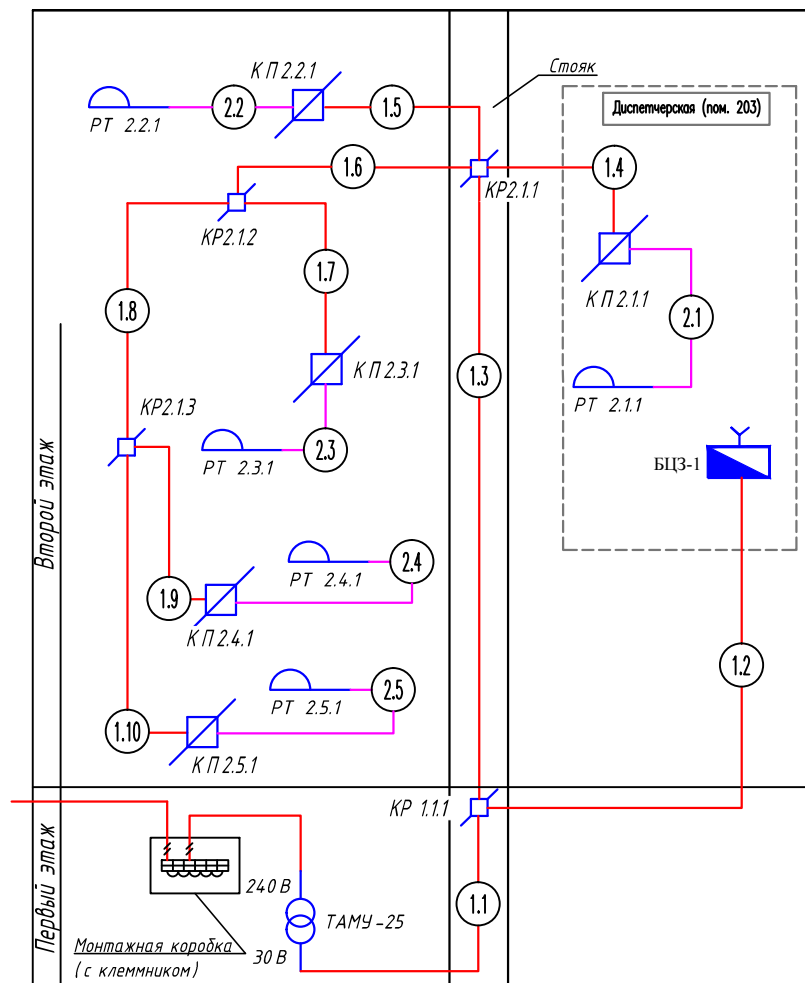

Схема структурная радиотрансляционной сети

Условные обозначения:

- - провод ПРППМ 2x1,2
- - провод ТРВ 2x0,5

Примечание: Основные условные обозначения см. на листе 2.

Согласовано

Инв. ? подл. ? Погрн. и дата Взам. инв. ?

<b>Вл 10/11-2014-СС (Р)</b>					
Объект розничной торговли по адресу: г.Санкт-Петербург, Камышовая улица, участок 1, (напротив дома 12, корпус 1, литера А по Камышовой улице)					
Изм.	Кол.уч.	Лист	№ док.	Подпись	Дата
Разработал		Самылин			02.15
ГАП		Мельниченко			02.15
ГИП		Шаров			02.15
Н.контр.		Пономаренко			02.15
<b>Радиотрансляционная сеть</b>				Стадия	Лист
Структурная схема радиотрансляционной сети				Р	3
ООО «ПИО «ВЛАДИС»				