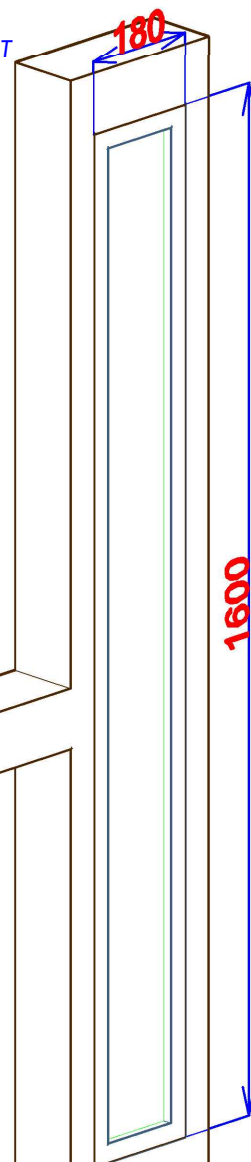

Вид сверху Гардеробная № 1  
(комната Маши)

Вид сверху Гардеробная № 2  
(при входе)

Вид сверху Гардеробная № 3  
(спальня)

2мм на всех деталях. Ящики на направляющих 100% выдвижения без доводчиков. Сетки для обуви серые.

Витраж СХ2062 (пр)  
или СХ 3042 (л)

Витраж для спальни  
СХ 1007 или СХ 1015

Материалы - плита ламинированная EGGER, цвет - H 1554 (мирт  
коричневый) - нижние полки. Стекло 8мм на П-образных полкодержателях  
- все остальные полки.

Материалы - плита ламинированная EGGER, цвет - H1554 (мирт коричневый). Фурнитура - алюминий.

Материалы - плита ламинированная EGGER, цвет - H1554 (мирт коричневый). Фурнитура - алюминий.

Ящики в подиум в комнату Маши - 2шт.  
Материалы - плита ламинированная EGGER, цвет - H1554 (мирт  
коричневый). Фурнитура - алюминий.

1 ящик - 200мм  
2 ящик - 240мм

Конструкция под ТВ в комнату Маши.  
Материалы - зеркало серебро в горизонтальных нишах, скрытая  
подсветка в вертикальной нише. Фурнитура - алюминий.

Балкон, вид 1.

Материалы - плита ламинированная EGGER, цвет - H1554 (мирт коричневый). Фурнитура - алюминий.