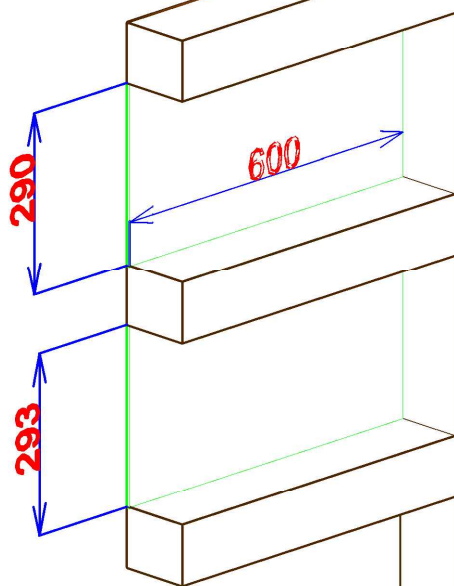

1 ящик - 200мм  
2 ящик - 240мм

Конструкция под ТВ в комнату Маши.  
Материалы - зеркало серебро в горизонтальных нишах, скрытая  
подсветка в вертикальной нише. Фурнитура - алюминий.

Балкон, вид 1.

Материалы - плита ламинированная EGGER, цвет - H1554 (мирт коричневый). Фурнитура - алюминий.