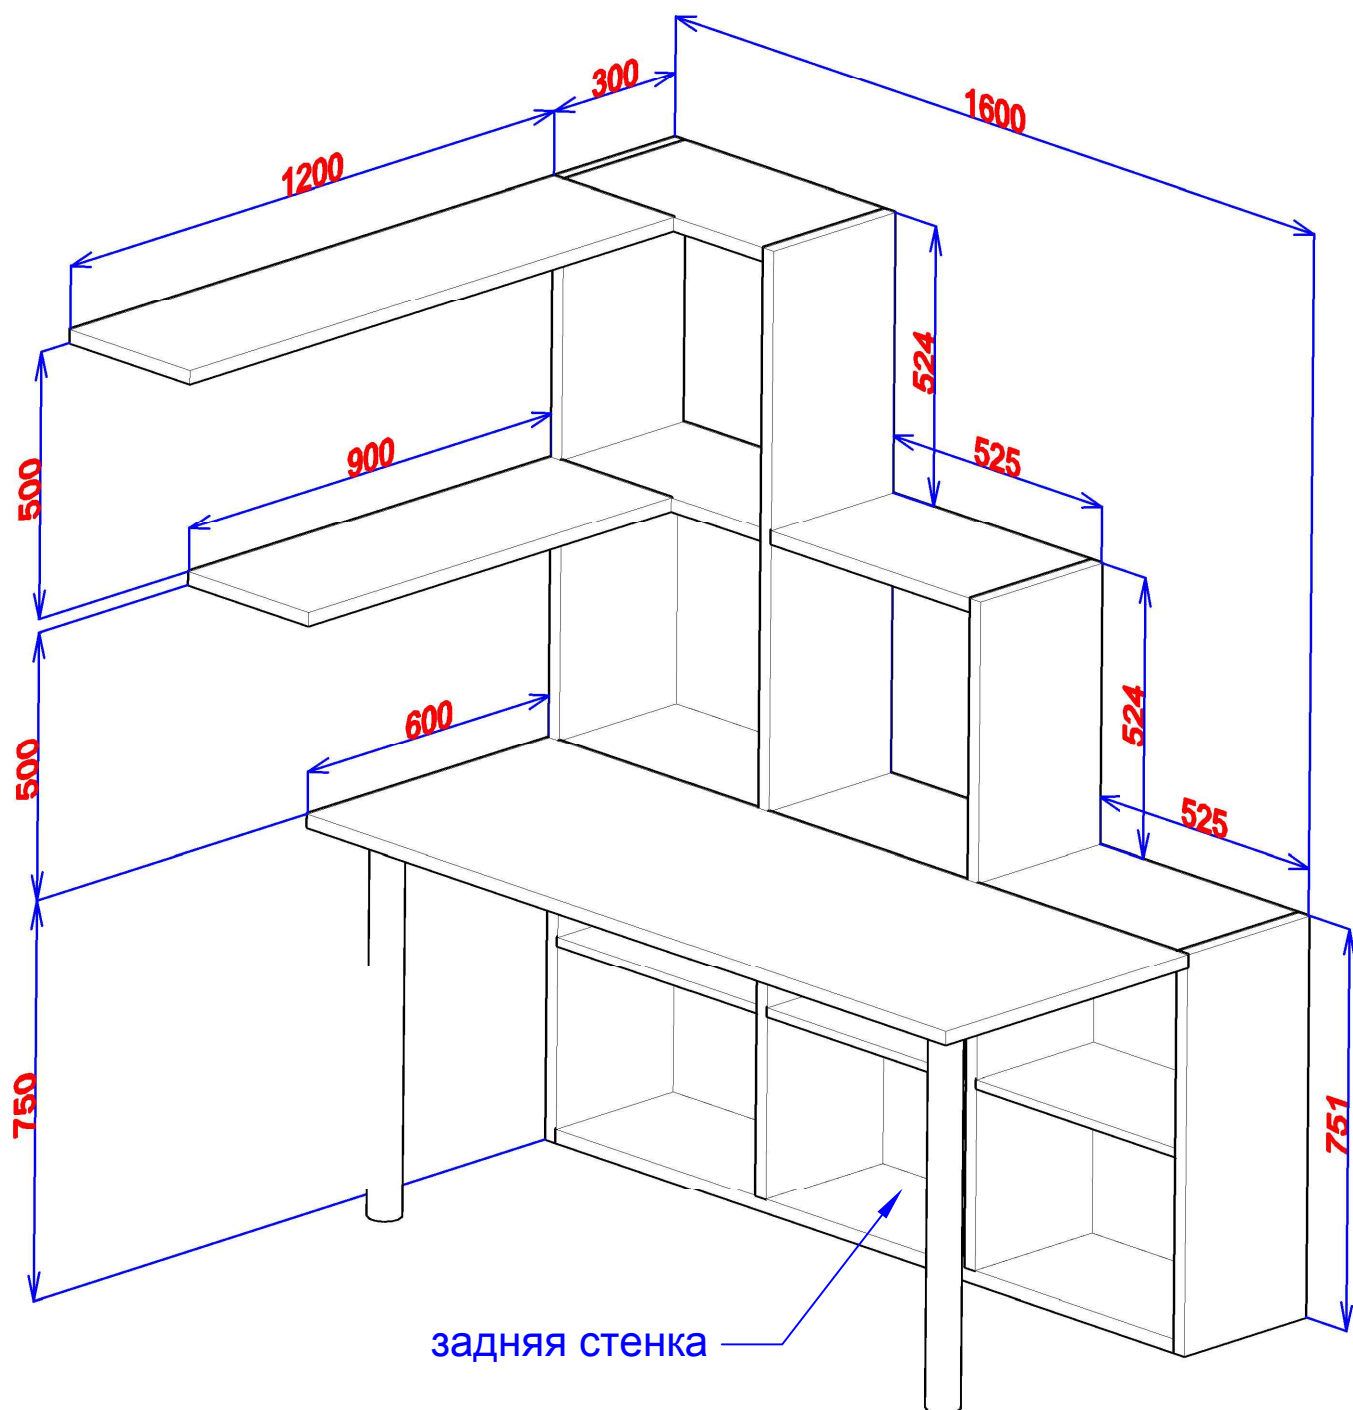

Материалы - плита ламинированная EGGER, цвет - H1554 (мирт коричневый). Фурнитура - алюминий.