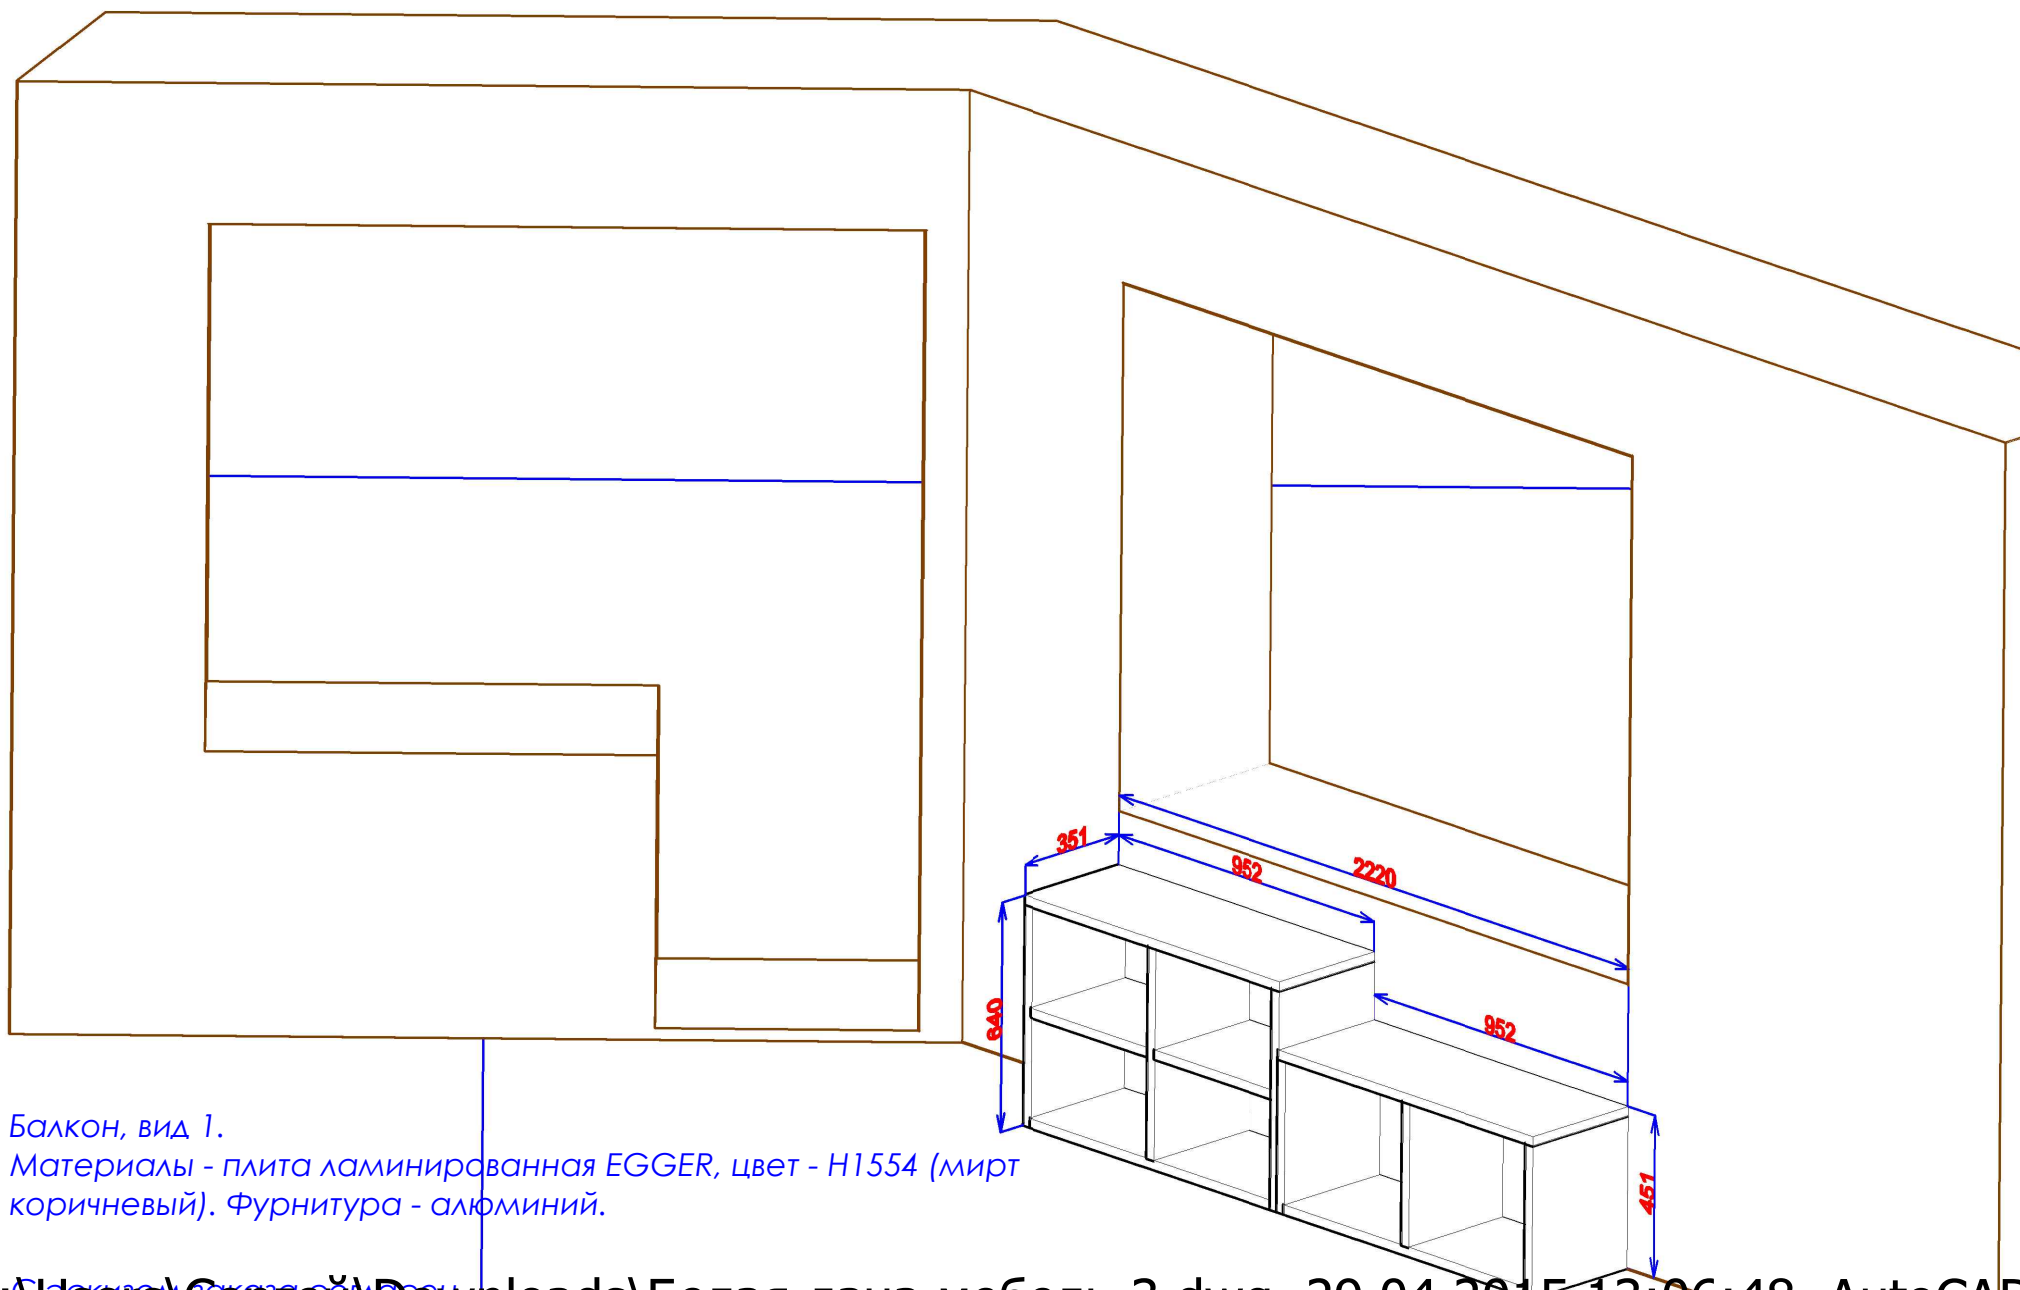

1 ящик - 200мм  
2 ящик - 240мм

Конструкция под ТВ в комнату Маши.  
Материалы - зеркало серебро в горизонтальных нишах, скрытая  
подсветка в вертикальной нише. Фурнитура - алюминий.

Балкон, вид 1.

Материалы - плита ламинированная EGGER, цвет - H1554 (мирт коричневый). Фурнитура - алюминий.