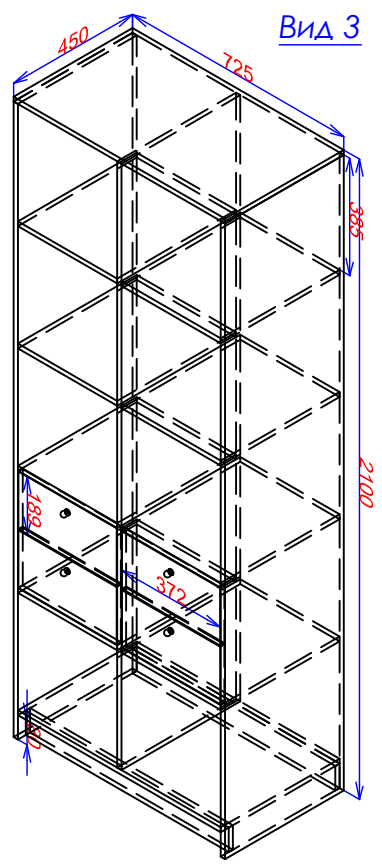

Вид сверху Гардеробная № 1  
(комната Маши)

Вид сверху Гардеробная № 2  
(при входе)

Вид сверху Гардеробная № 3  
(спальня)

2мм на всех деталях. Ящики на направляющих 100% выдвижения без доводчиков. Сетки для обуви серые.

Обвязка проема - плита ламинированная EGGER, цвет - H1554 (мирт коричневый).  
Вариант №1 - Система Raumplus, профиль №751, цвет - дуб темно-коричневый, вставки -  
искусственная кожа. № 6 PRL KAPITONE 2247  
Вариант №2 - Система Raumplus, профиль №753, цвет - алюминий, вставки -  
искусственная кожа.

материалы - плита ламинированная EGGER, Цвет - У153 (бежевый песок), кромка ПВХ 2мм на всех деталях. Сетка для обуви серая.

Обвязка проема - плита ламинированная EGGER, цвет - H1554 (мирт коричневый).  
Система Raumplus, профиль №753, цвет - алюминий, вставки - зеркало серебро.

1 ящик - 200мм  
2 ящик - 240мм

Конструкция под ТВ в комнату Маши.  
Материалы - зеркало серебро в горизонтальных нишах, скрытая  
подсветка в вертикальной нише. Фурнитура - алюминий.

Балкон, вид 1.

Материалы - плита ламинированная EGGER, цвет - H1554 (мирт коричневый). Фурнитура - алюминий.