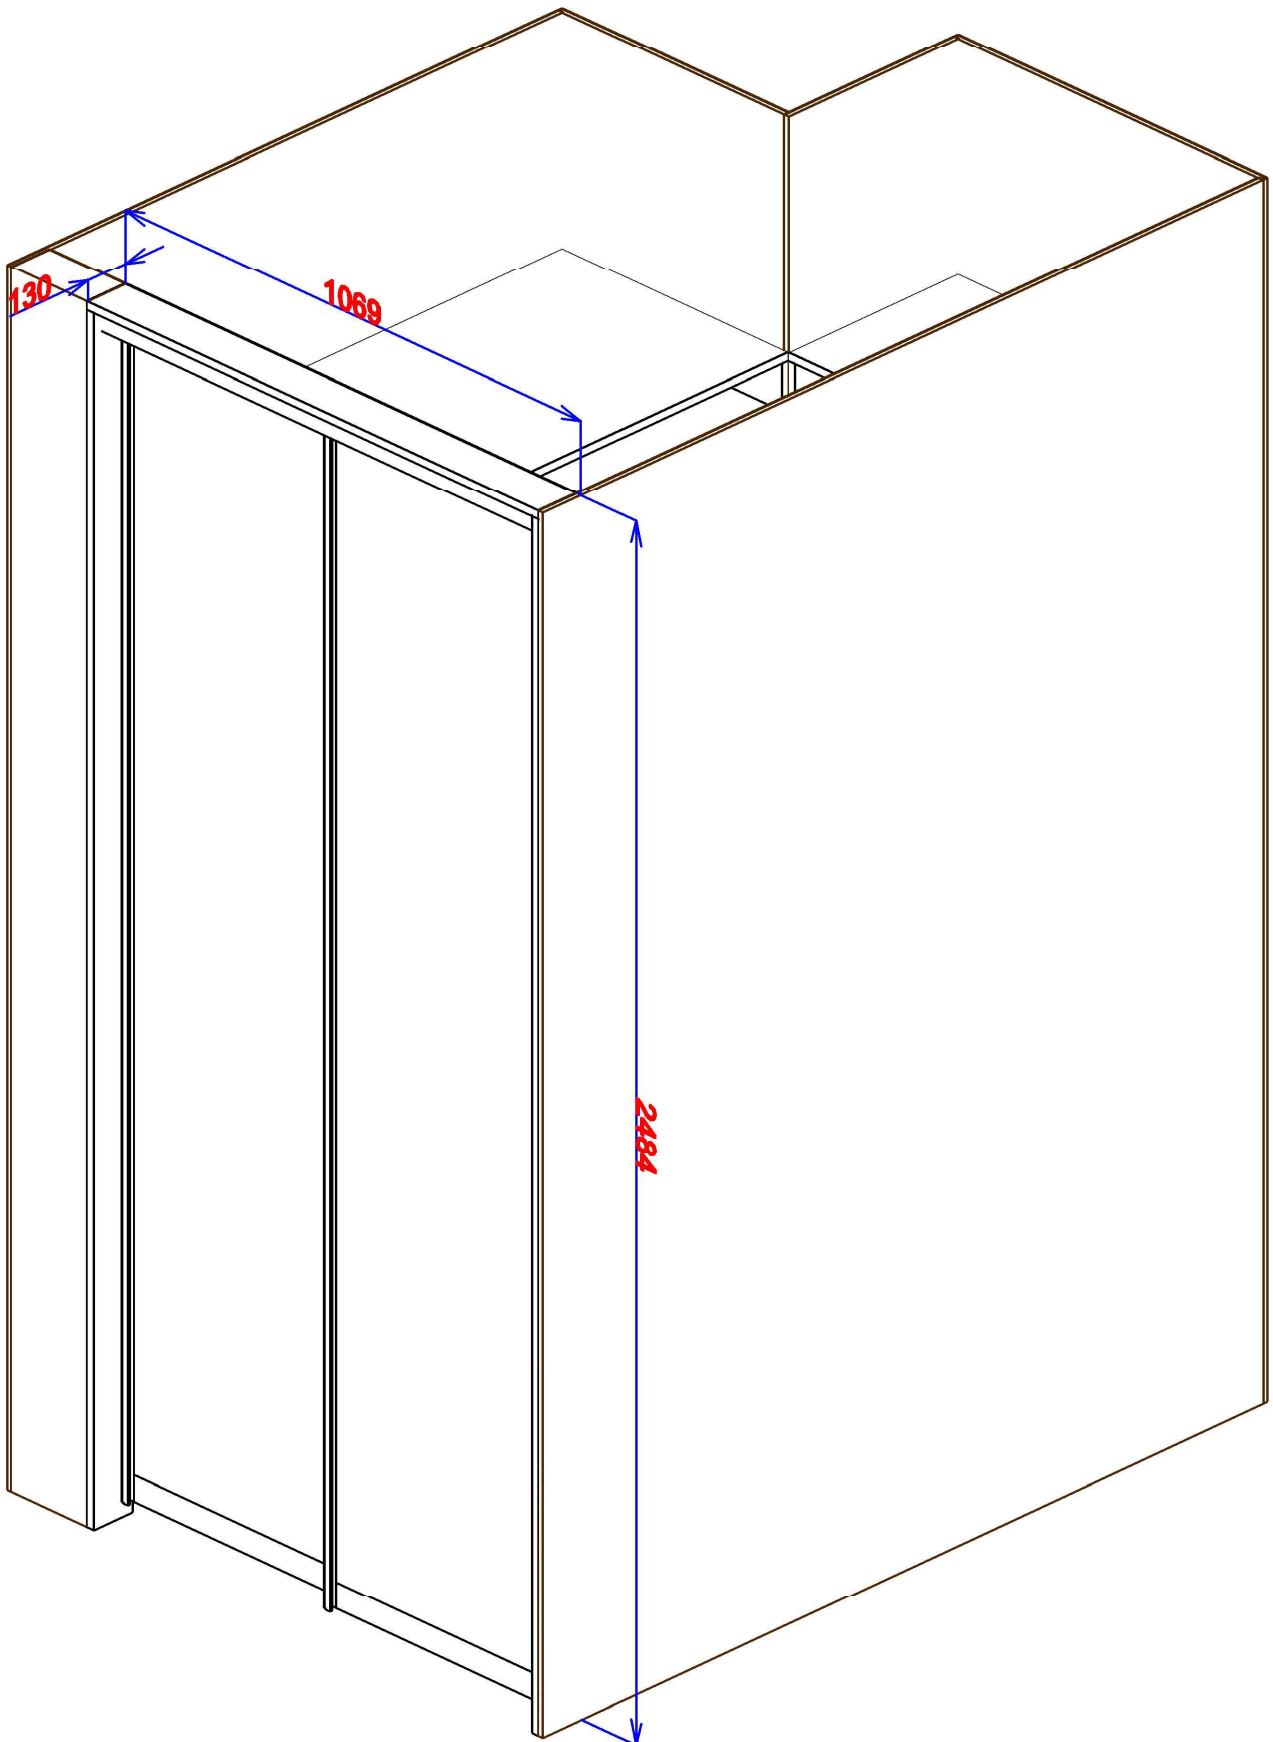

Вид сверху Гардеробная № 1  
(комната Маши)

Вид сверху Гардеробная № 2  
(при входе)

Вид сверху Гардеробная № 3  
(спальня)

2мм на всех деталях. Ящики на направляющих 100% выдвижения без доводчиков. Сетки для обуви серые.

Обвязка проема - плита ламинированная EGGER, цвет - H1554 (мирт коричневый).  
Вариант №1 - Система Raumplus, профиль №751, цвет - дуб темно-коричневый, вставки -  
искусственная кожа. № 6 PRL KAPITONE 2247  
Вариант №2 - Система Raumplus, профиль №753, цвет - алюминий, вставки -  
искусственная кожа.

материалы - плита ламинированная EGGER, Цвет - У153 (бежевый песок), кромка ПВХ 2мм на всех деталях. Сетка для обуви серая.

Обвязка проема - плита ламинированная EGGER, цвет - H1554 (мирт коричневый).  
Система Raumplus, профиль №753, цвет - алюминий, вставки - зеркало серебро.

1 ящик - 200мм  
2 ящик - 240мм

Конструкция под ТВ в комнату Маши.  
Материалы - зеркало серебро в горизонтальных нишах, скрытая  
подсветка в вертикальной нише. Фурнитура - алюминий.

Балкон, вид 1.

Материалы - плита ламинированная EGGER, цвет - H1554 (мирт коричневый). Фурнитура - алюминий.