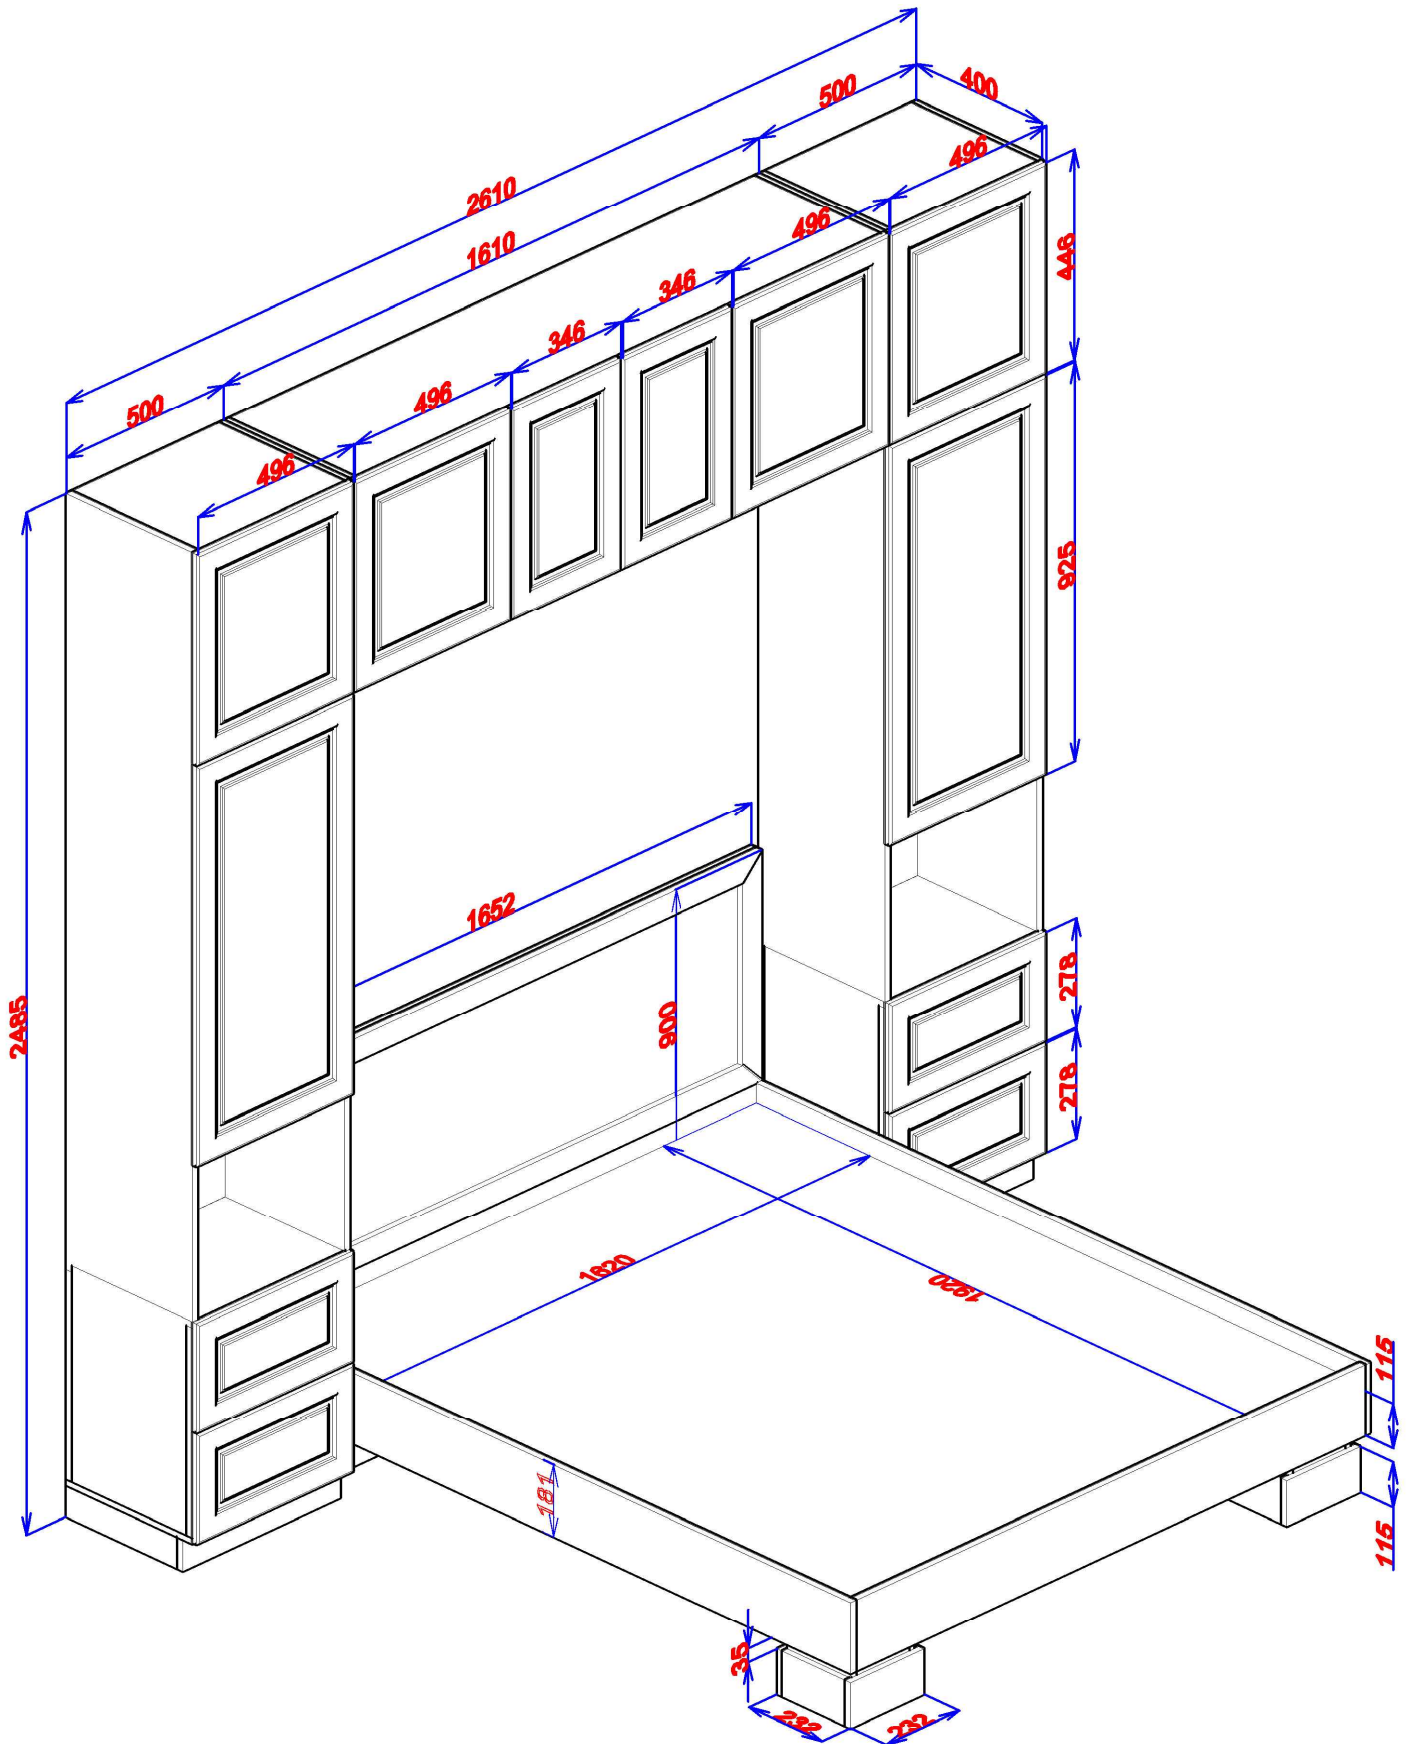

Материал - плита ламинированная EGGER, цвет - U999 (черный).
Фасады - рамки МДФ под пленкой, цвет алюминий, вставки - плита ламинированная EGGER, цвет - U999 (черный). Ящики на направляющих 100% выдвижения без доводчиков.
Спинка кровати - искусственная кожа в рамке из МДФ.