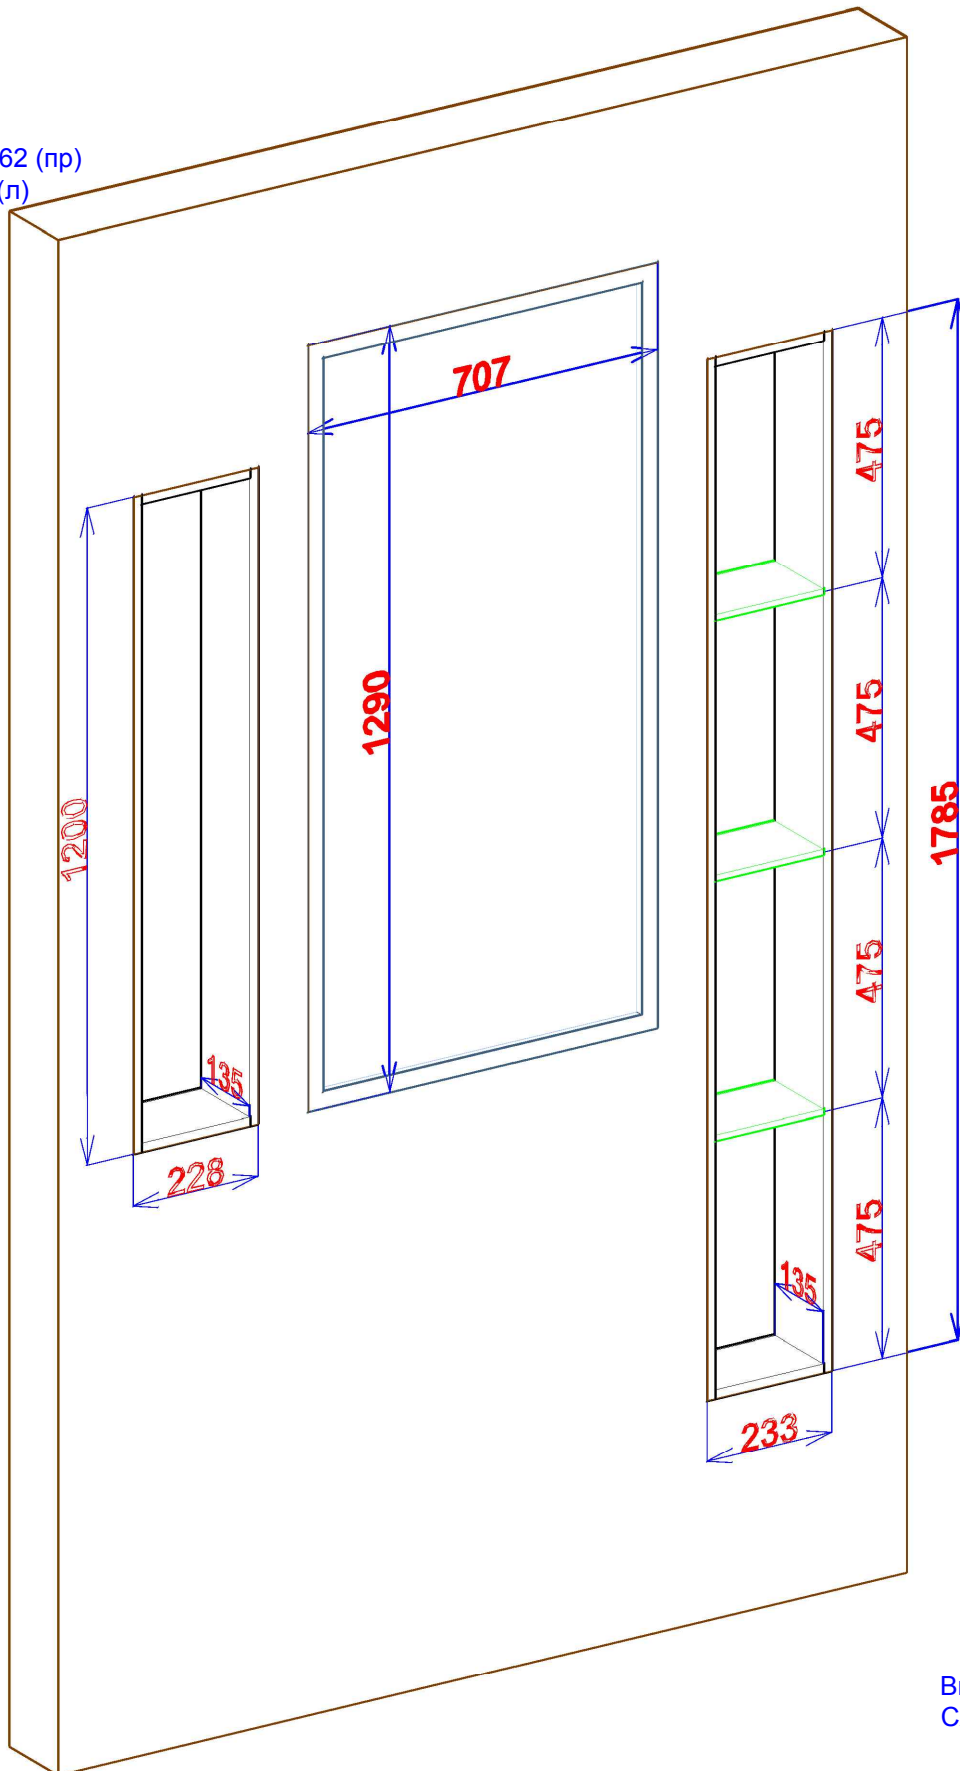

материалы - плита ламинированная EGGER, Цвет - У153 (бежевый песок), кромка ПВХ 2мм на всех деталях. Сетка для обуви серая.

Обвязка проема - плита ламинированная EGGER, цвет - H1554 (мирт коричневый).  
Система Raumplus, профиль №753, цвет - алюминий, вставки - зеркало серебро.

Система Raumplus, профиль №753, цвет - алюминий, вставки - искусственная кожа. №4  
Кожа NW FLORA 3555

Материалы - плита ламинированная EGGER, цвет - H1554 (мирт коричневый) - обвязка ниш. Стекло 8мм на П-образных полкодержателях - полки.  
Скрытая подсветка за витражом.

Витраж СХ2062 (пр)  
или СХ 3042 (л)

Витраж для спальни  
СХ 1007 или СХ 1015

Материалы - плита ламинированная EGGER, цвет - H 1554 (мирт  
коричневый) - нижние полки. Стекло 8мм на П-образных полкодержателях  
- все остальные полки.

1 ящик - 200мм  
2 ящик - 240мм

Конструкция под ТВ в комнату Маши.  
Материалы - зеркало серебро в горизонтальных нишах, скрытая  
подсветка в вертикальной нише. Фурнитура - алюминий.

Балкон, вид 1.

Материалы - плита ламинированная EGGER, цвет - H1554 (мирт коричневый). Фурнитура - алюминий.