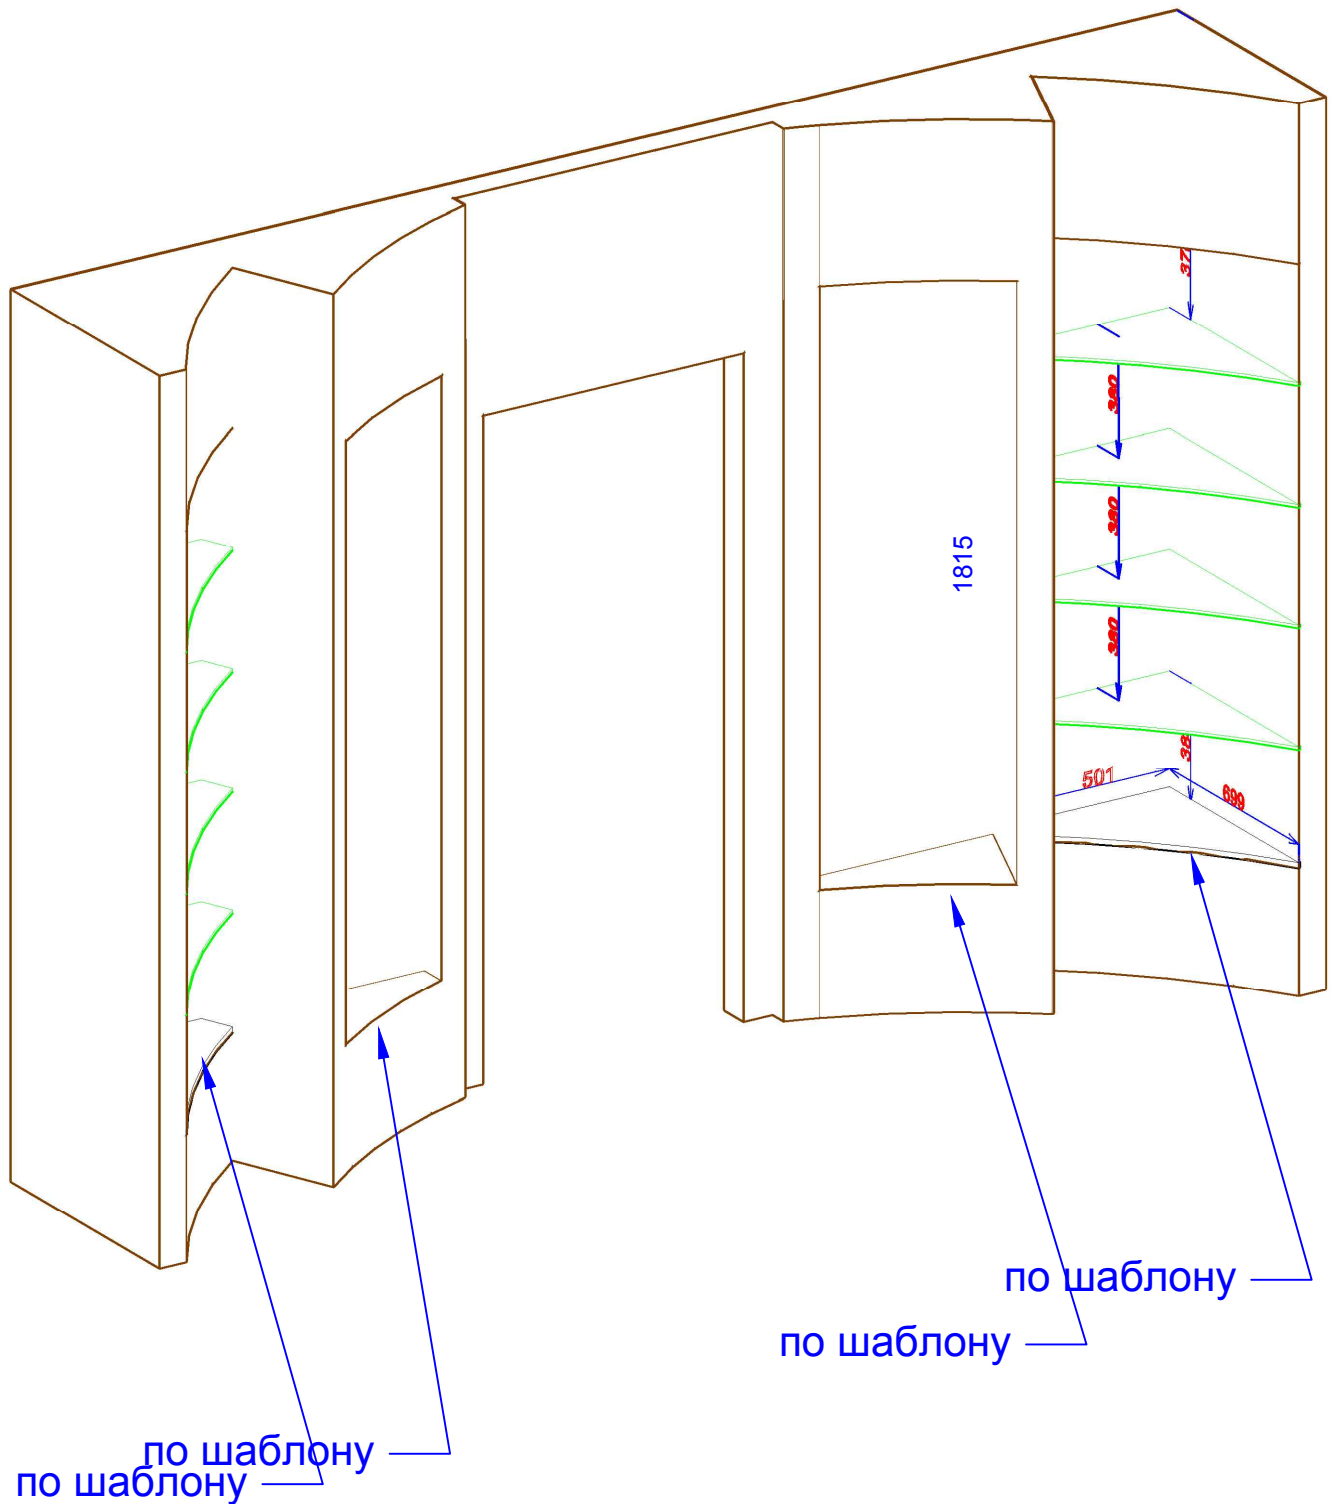

материалы - плита ламинированная EGGER, Цвет - У153 (бежевый песок), кромка ПВХ 2мм на всех деталях. Сетка для обуви серая.

Обвязка проема - плита ламинированная EGGER, цвет - H1554 (мирт коричневый).  
Система Raumplus, профиль №753, цвет - алюминий, вставки - зеркало серебро.

Витраж СХ2062 (пр)  
или СХ 3042 (л)

Витраж для спальни  
СХ 1007 или СХ 1015

Материалы - плита ламинированная EGGER, цвет - H 1554 (мирт  
коричневый) - нижние полки. Стекло 8мм на П-образных полкодержателях  
- все остальные полки.

1 ящик - 200мм  
2 ящик - 240мм

Конструкция под ТВ в комнату Маши.  
Материалы - зеркало серебро в горизонтальных нишах, скрытая  
подсветка в вертикальной нише. Фурнитура - алюминий.

Балкон, вид 1.

Материалы - плита ламинированная EGGER, цвет - H1554 (мирт коричневый). Фурнитура - алюминий.