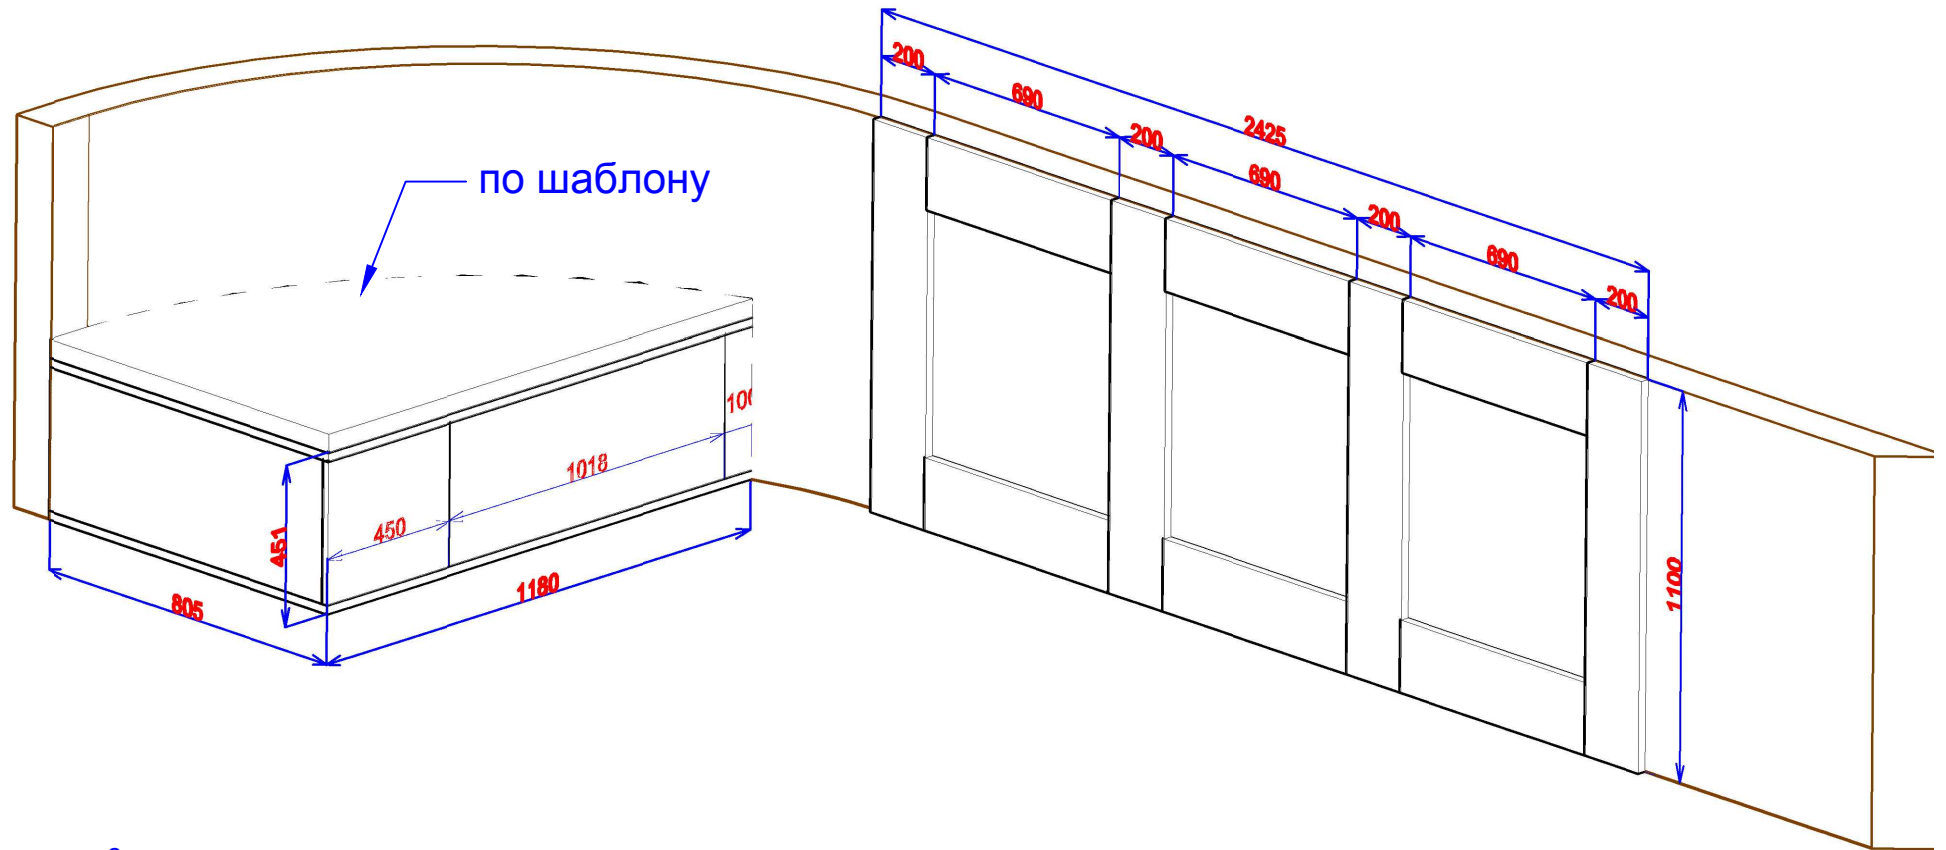

1 ящик - 200мм  
2 ящик - 240мм

Конструкция под ТВ в комнату Маши.  
Материалы - зеркало серебро в горизонтальных нишах, скрытая  
подсветка в вертикальной нише. Фурнитура - алюминий.

Балкон, вид 1.

Материалы - плита ламинированная EGGER, цвет - H1554 (мирт коричневый). Фурнитура - алюминий.