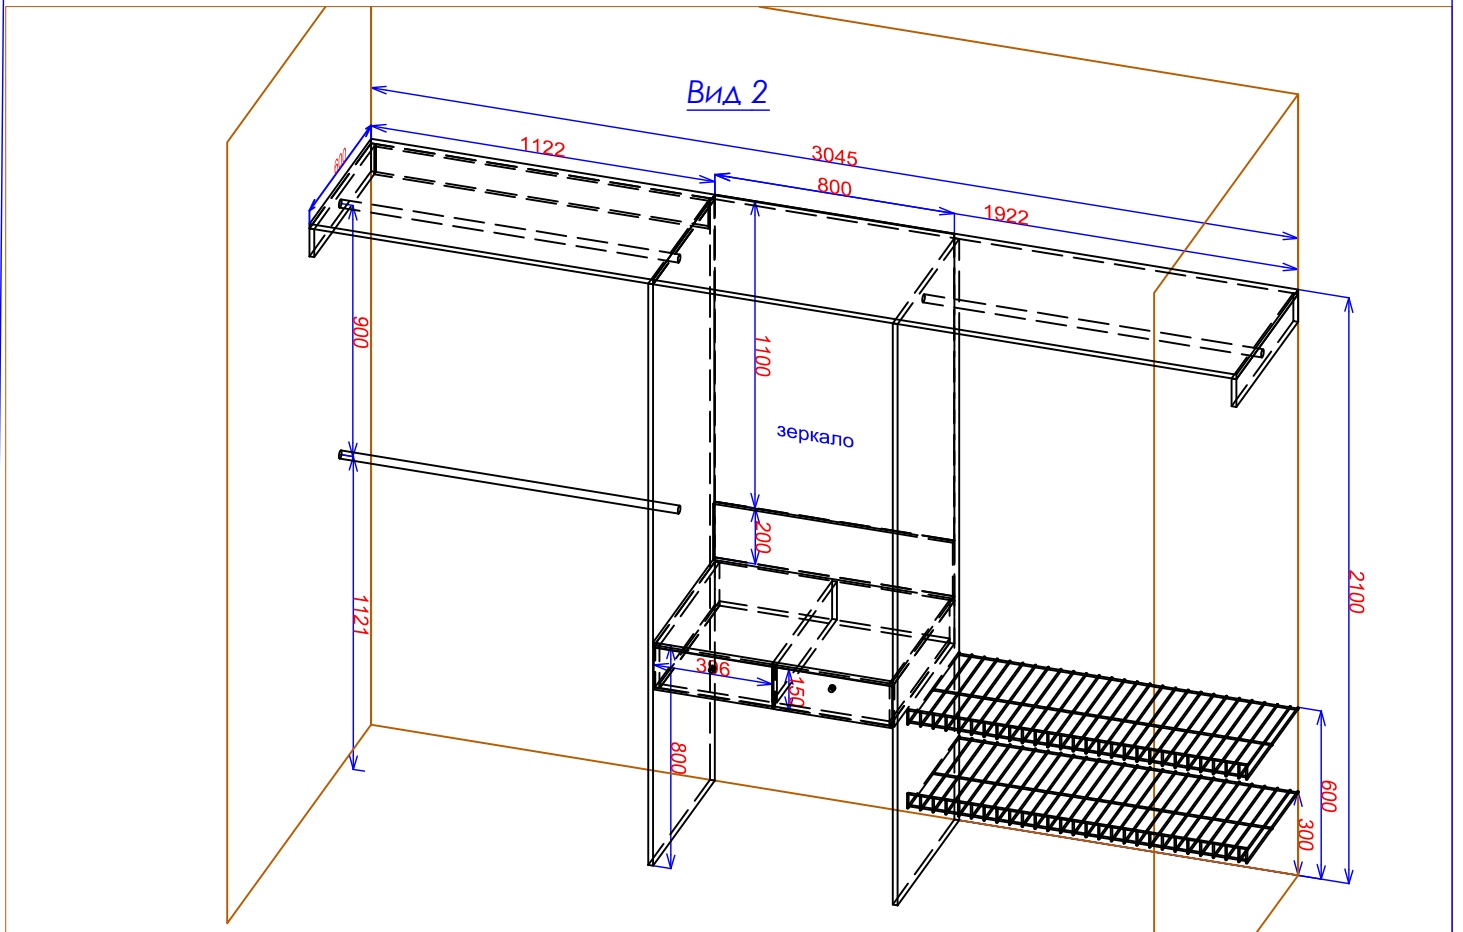

Вид сверху Гардеробная № 1  
(комната Маши)

Вид сверху Гардеробная № 2  
(при входе)

Вид сверху Гардеробная № 3  
(спальня)

2мм на всех деталях. Ящики на направляющих 100% выдвижения без доводчиков. Сетки для обуви серые.

Обвязка проема - плита ламинированная EGGER, цвет - H1554 (мирт коричневый).  
Вариант №1 - Система Raumplus, профиль №751, цвет - дуб темно-коричневый, вставки -  
искусственная кожа. № 6 PRL KAPITONE 2247  
Вариант №2 - Система Raumplus, профиль №753, цвет - алюминий, вставки -  
искусственная кожа.

материалы - плита ламинированная EGGER, Цвет - У153 (бежевый песок), кромка ПВХ 2мм на всех деталях. Сетка для обуви серая.

Обвязка проема - плита ламинированная EGGER, цвет - H1554 (мирт коричневый).  
Система Raumplus, профиль №753, цвет - алюминий, вставки - зеркало серебро.

1 ящик - 200мм  
2 ящик - 240мм

Конструкция под ТВ в комнату Маши.  
Материалы - зеркало серебро в горизонтальных нишах, скрытая  
подсветка в вертикальной нише. Фурнитура - алюминий.

Балкон, вид 1.

Материалы - плита ламинированная EGGER, цвет - H1554 (мирт коричневый). Фурнитура - алюминий.