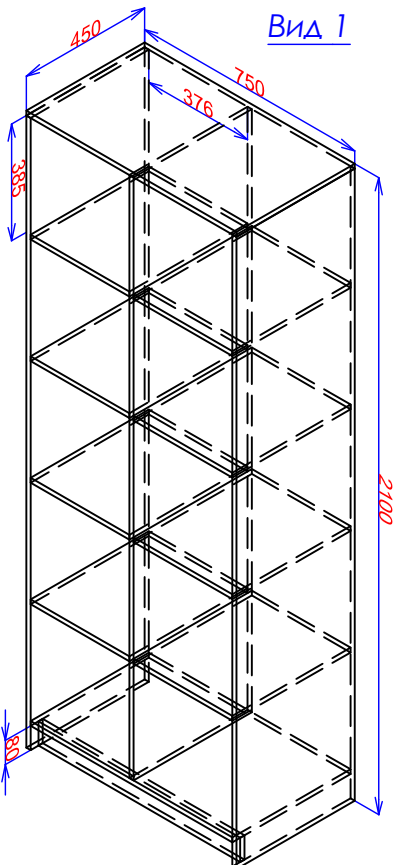

Вид сверху Гардеробная № 1  
(комната Маши)

Вид сверху Гардеробная № 2  
(при входе)

Вид сверху Гардеробная № 3  
(спальня)

2мм на всех деталях. Ящики на направляющих 100% выдвижения без доводчиков. Сетки для обуви серые.

Обвязка проема - плита ламинированная EGGER, цвет - H1554 (мирт коричневый).  
Вариант №1 - Система Raumplus, профиль №751, цвет - дуб темно-коричневый, вставки -  
искусственная кожа. № 6 PRL KAPITONE 2247  
Вариант №2 - Система Raumplus, профиль №753, цвет - алюминий, вставки -  
искусственная кожа.

материалы - плита ламинированная EGGER, Цвет - У153 (бежевый песок), кромка ПВХ 2мм на всех деталях. Сетка для обуви серая.

Обвязка проема - плита ламинированная EGGER, цвет - H1554 (мирт коричневый).  
Система Raumplus, профиль №753, цвет - алюминий, вставки - зеркало серебро.

1 ящик - 200мм  
2 ящик - 240мм

Конструкция под ТВ в комнату Маши.  
Материалы - зеркало серебро в горизонтальных нишах, скрытая  
подсветка в вертикальной нише. Фурнитура - алюминий.

Балкон, вид 1.

Материалы - плита ламинированная EGGER, цвет - H1554 (мирт коричневый). Фурнитура - алюминий.