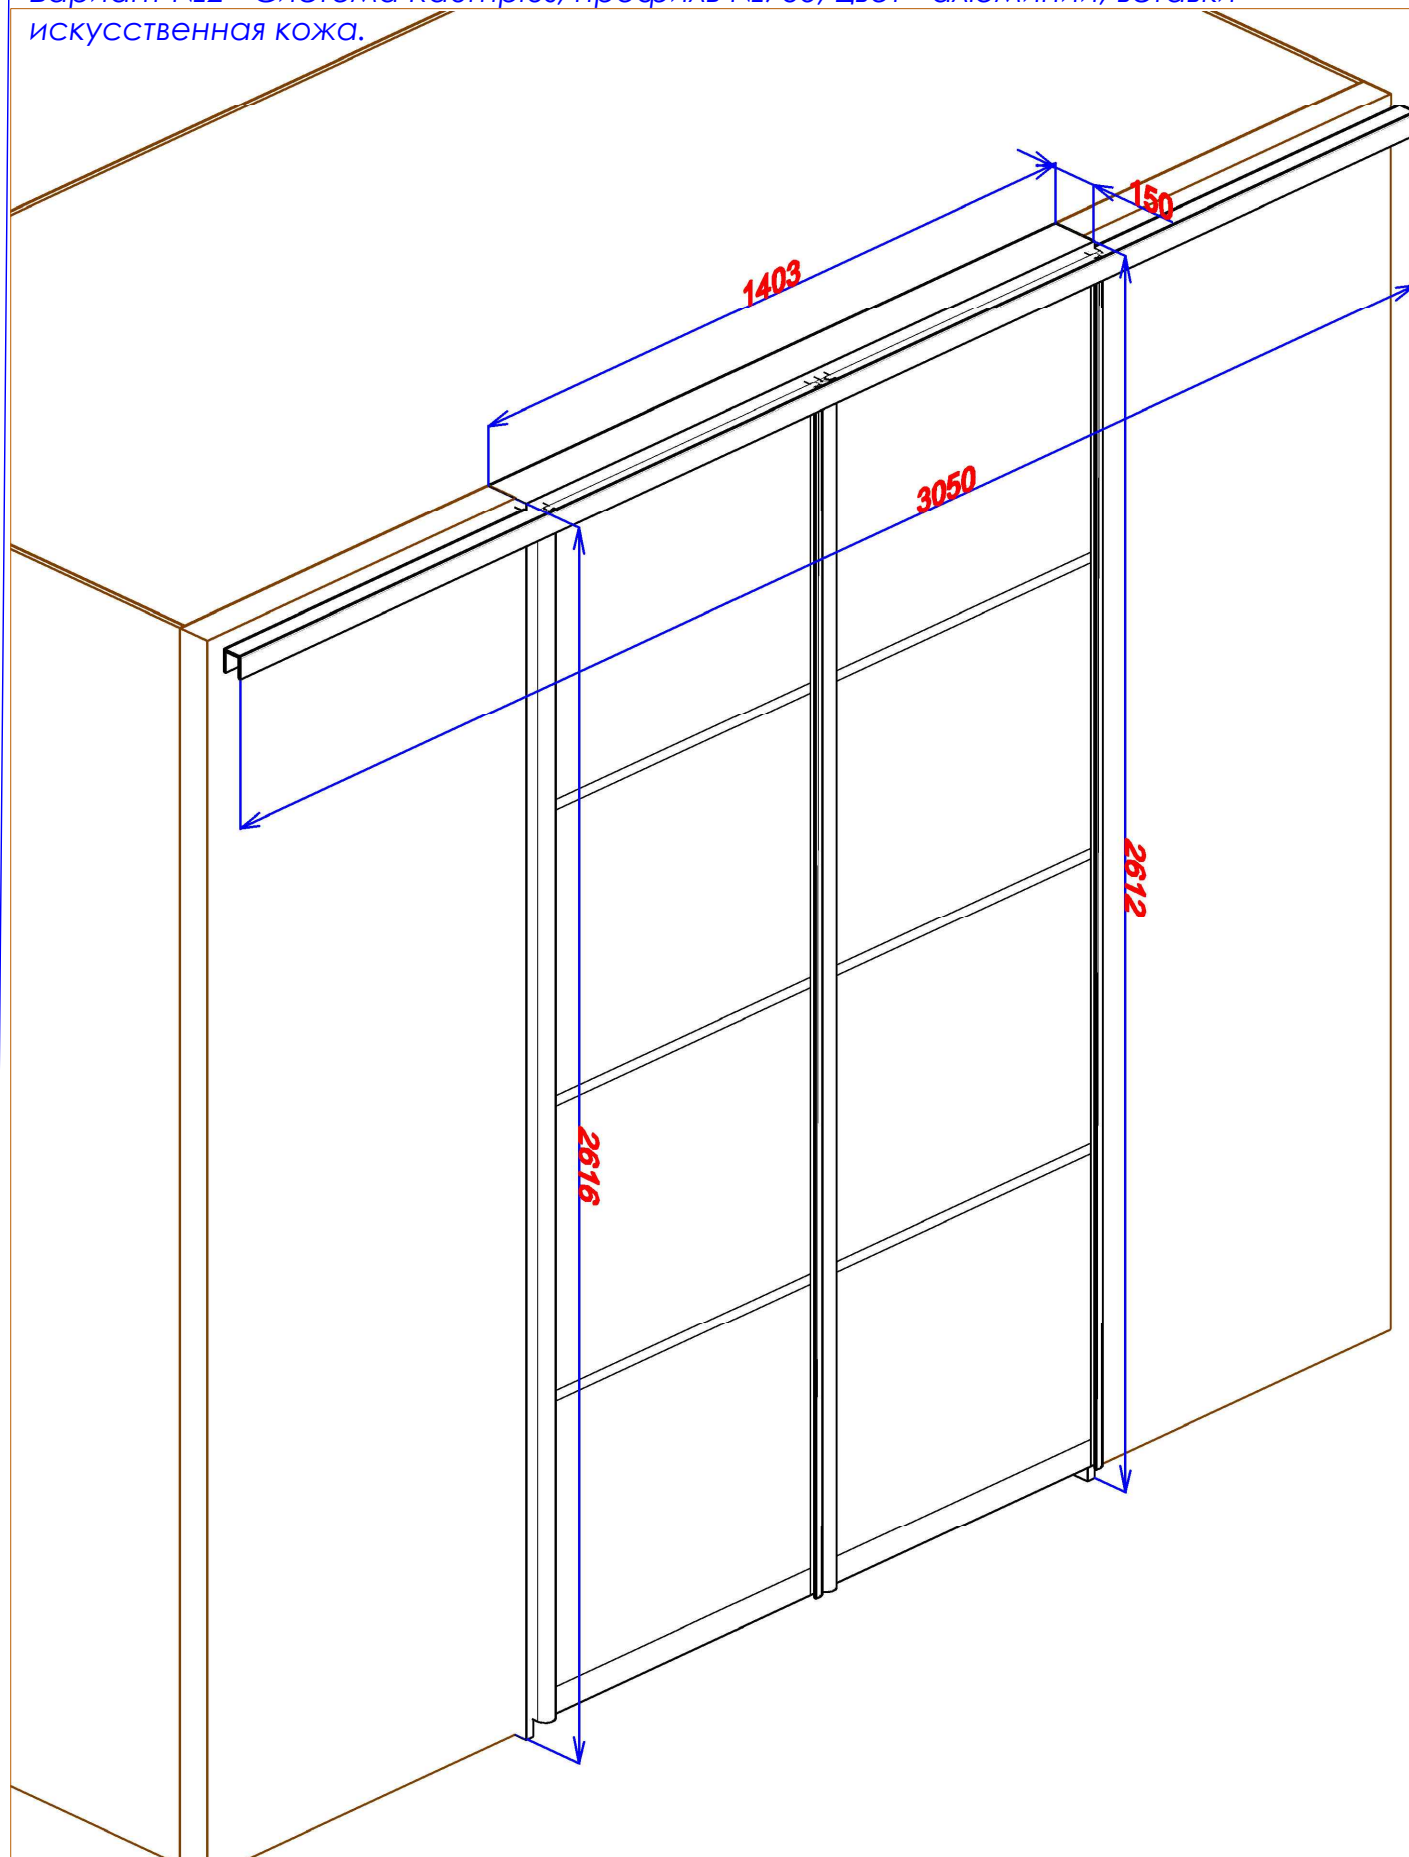

Вид сверху Гардеробная № 1  
(комната Маши)

Вид сверху Гардеробная № 2  
(при входе)

Вид сверху Гардеробная № 3  
(спальня)

2мм на всех деталях. Ящики на направляющих 100% выдвижения без доводчиков. Сетки для обуви серые.

Обвязка проема - плита ламинированная EGGER, цвет - H1554 (мирт коричневый).  
Вариант №1 - Система Raumplus, профиль №751, цвет - дуб темно-коричневый, вставки -  
искусственная кожа. № 6 PRL KAPITONE 2247  
Вариант №2 - Система Raumplus, профиль №753, цвет - алюминий, вставки -  
искусственная кожа.

материалы - плита ламинированная EGGER, Цвет - У153 (бежевый песок), кромка ПВХ 2мм на всех деталях. Сетка для обуви серая.

Обвязка проема - плита ламинированная EGGER, цвет - H1554 (мирт коричневый).  
Система Raumplus, профиль №753, цвет - алюминий, вставки - зеркало серебро.

1 ящик - 200мм  
2 ящик - 240мм

Конструкция под ТВ в комнату Маши.  
Материалы - зеркало серебро в горизонтальных нишах, скрытая  
подсветка в вертикальной нише. Фурнитура - алюминий.

Балкон, вид 1.

Материалы - плита ламинированная EGGER, цвет - H1554 (мирт коричневый). Фурнитура - алюминий.