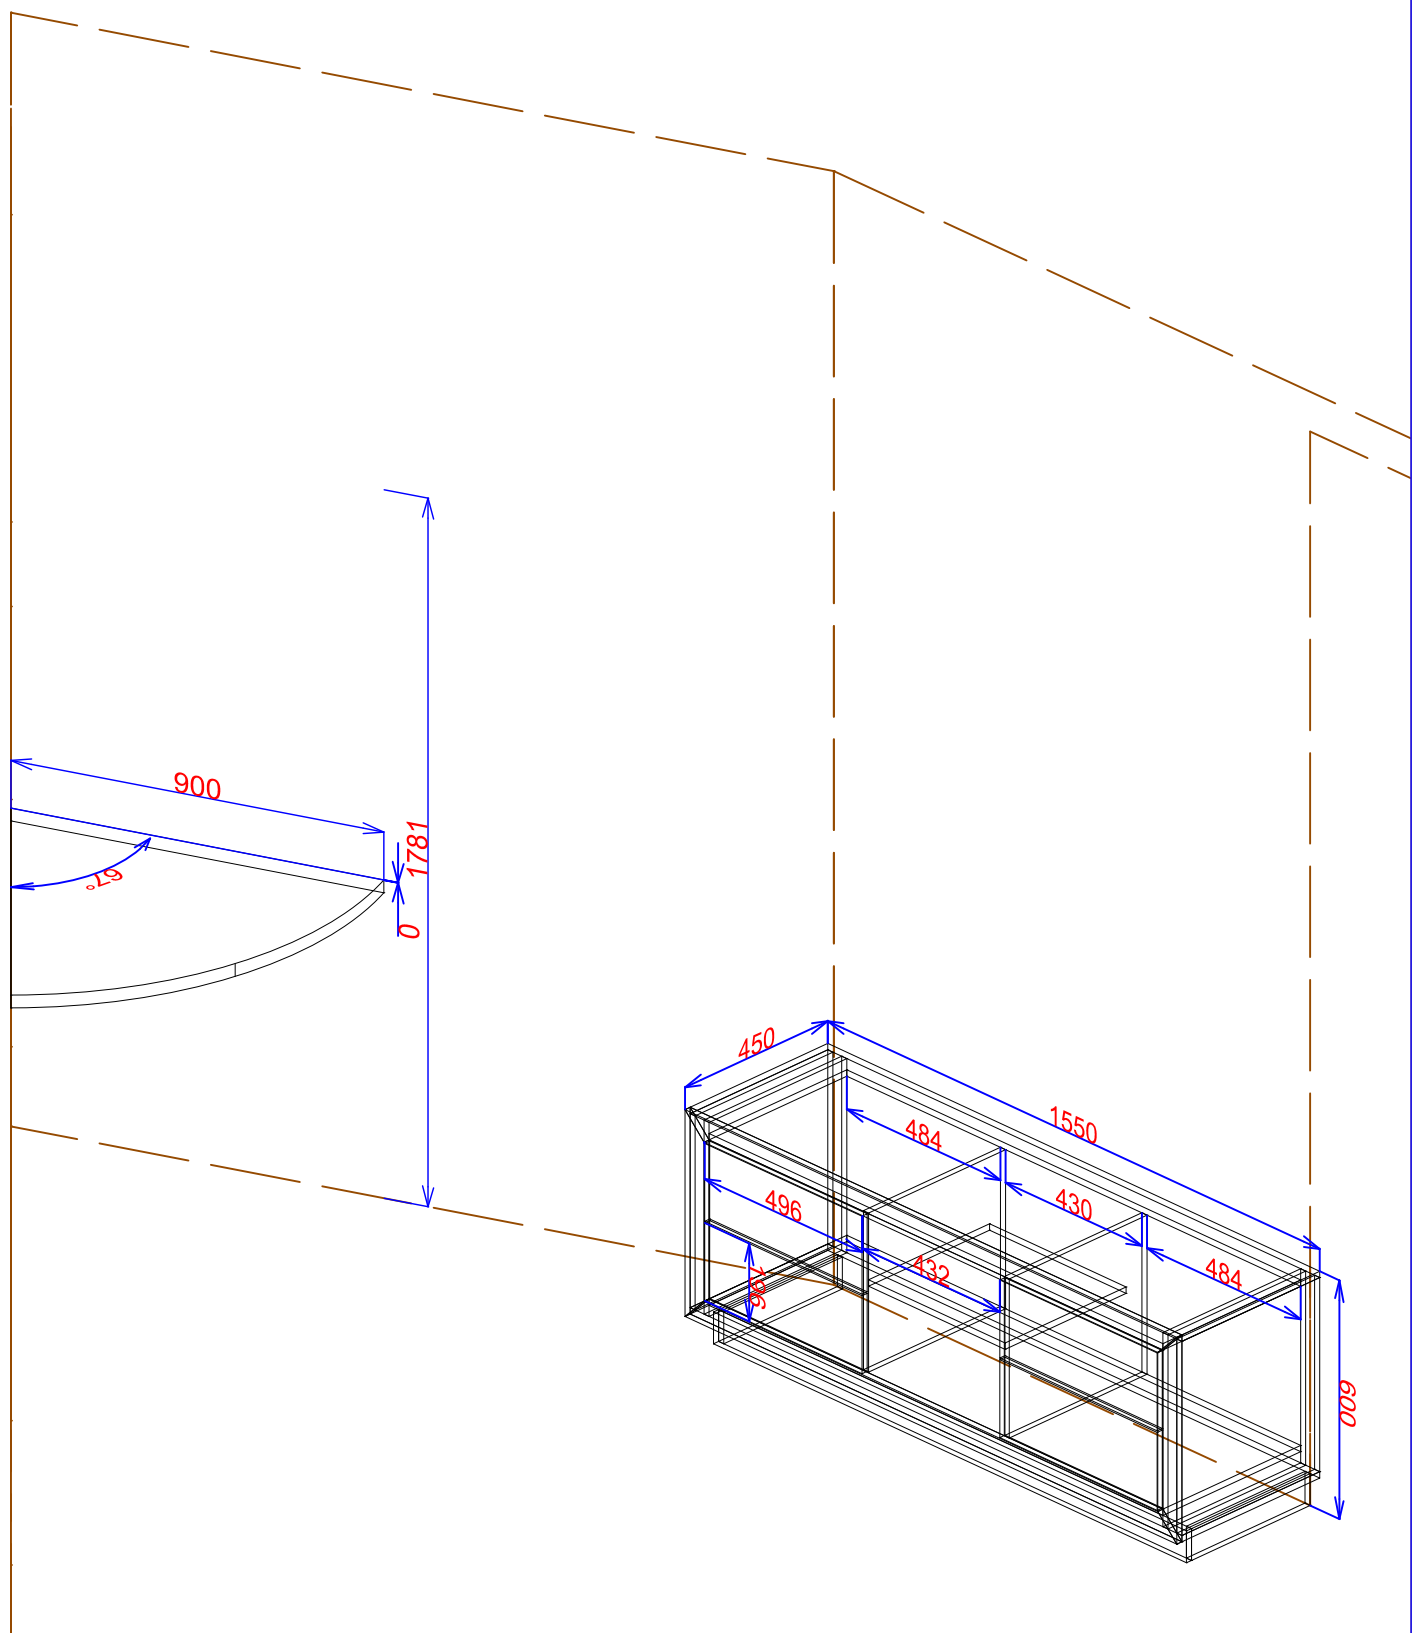

Обналичка комода - рамка МДФ под пленкой, цвет алюминий.
Ящики на направляющих 100% выдвижения без доводчиков.