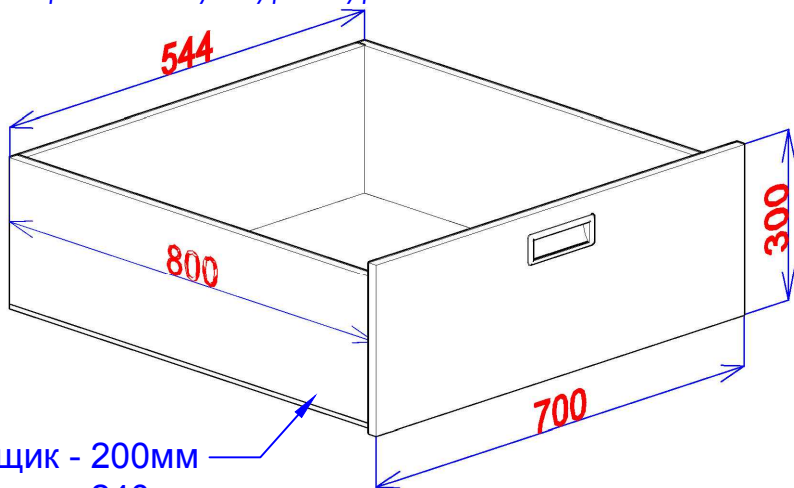

Ящики в подиум в комнату Маши - 2шт.
Материалы - плита ламинированная EGGER, цвет - H1554 (мирт
коричневый). Фурнитура - алюминий.

1 ящик - 200мм
2 ящик - 240мм

Конструкция под ТВ в комнату Маши.
Материалы - зеркало серебро в горизонтальных нишах, скрытая
подсветка в вертикальной нише. Фурнитура - алюминий.