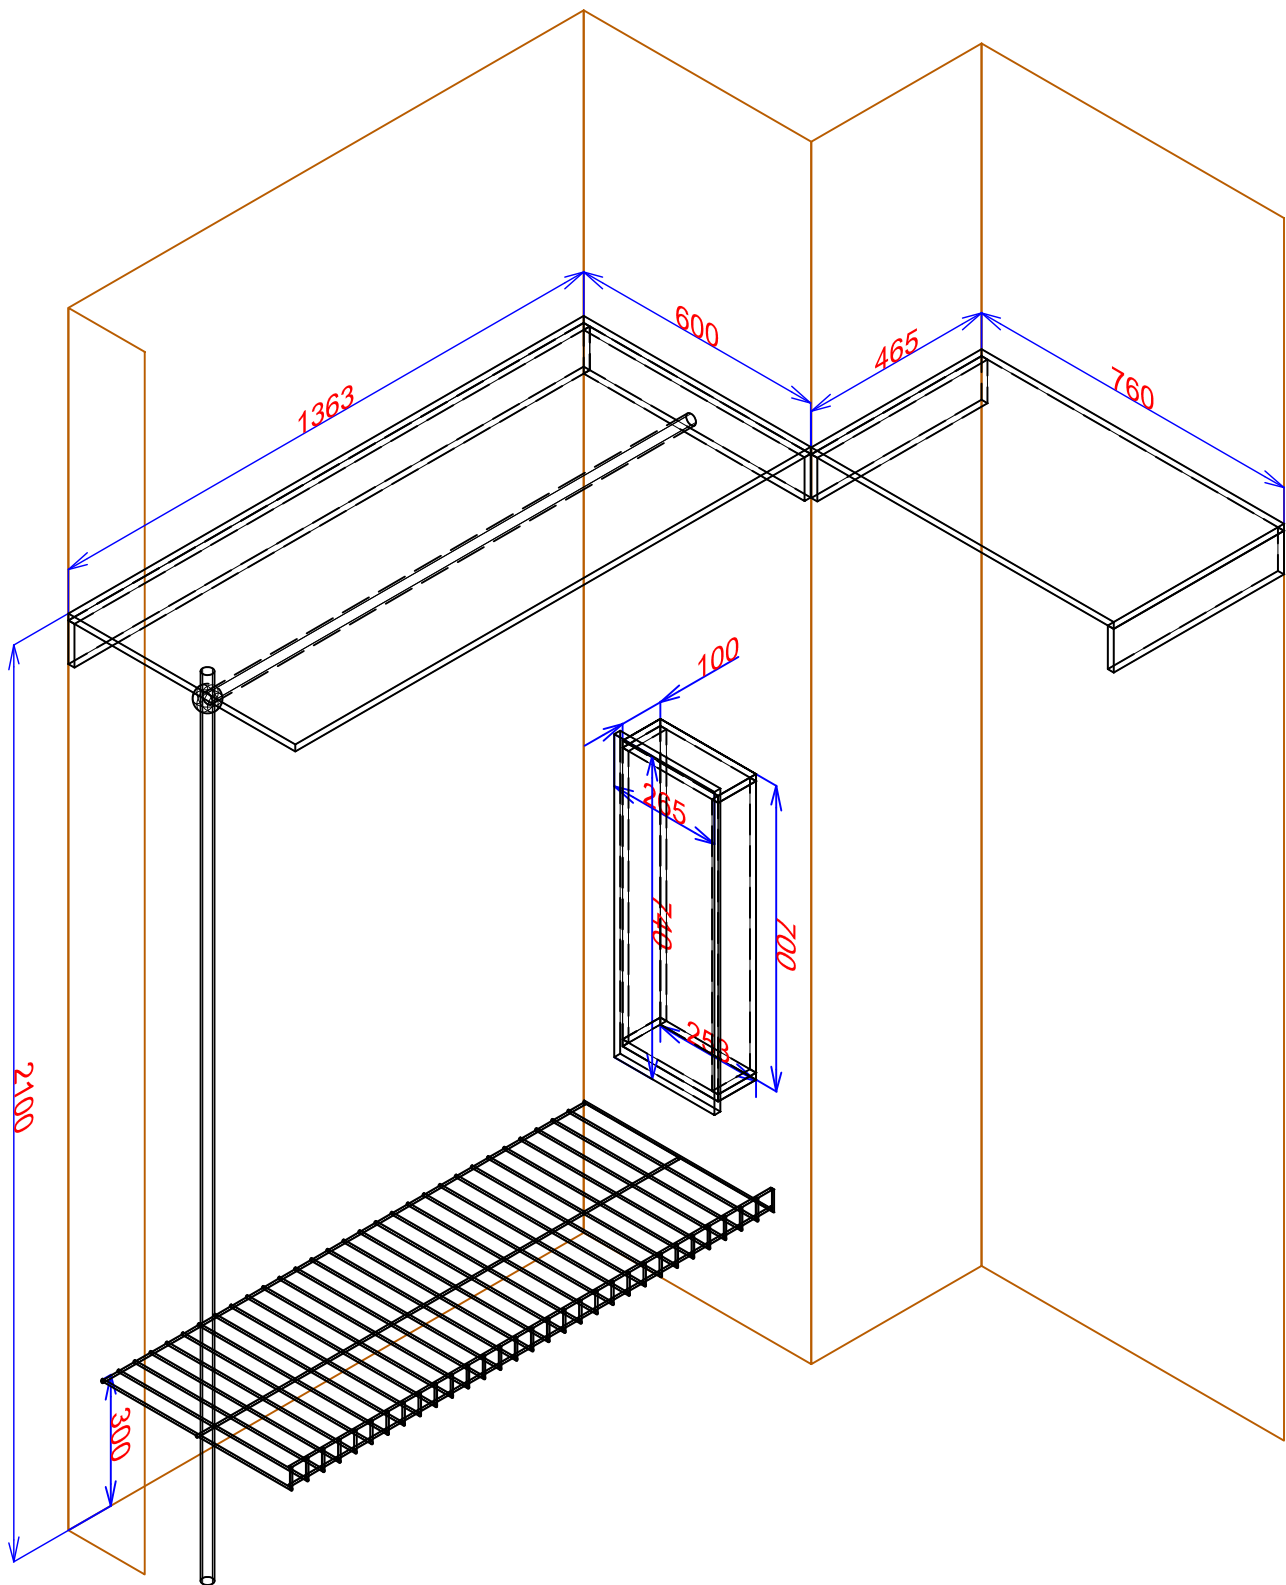

Вид сверху Гардеробная № 1  
(комната Маши)

Вид сверху Гардеробная № 2  
(при входе)

Вид сверху Гардеробная № 3  
(спальня)

2мм на всех деталях. Ящики на направляющих 100% выдвижения без доводчиков. Сетки для обуви серые.

Обвязка проема - плита ламинированная EGGER, цвет - H1554 (мирт коричневый).  
Вариант №1 - Система Raumplus, профиль №751, цвет - дуб темно-коричневый, вставки -  
искусственная кожа. № 6 PRL KAPITONE 2247  
Вариант №2 - Система Raumplus, профиль №753, цвет - алюминий, вставки -  
искусственная кожа.

материалы - плита ламинированная EGGER, Цвет - У153 (бежевый песок), кромка ПВХ 2мм на всех деталях. Сетка для обуви серая.

Обвязка проема - плита ламинированная EGGER, цвет - H1554 (мирт коричневый).  
Система Raumplus, профиль №753, цвет - алюминий, вставки - зеркало серебро.

1 ящик - 200мм  
2 ящик - 240мм

Конструкция под ТВ в комнату Маши.  
Материалы - зеркало серебро в горизонтальных нишах, скрытая  
подсветка в вертикальной нише. Фурнитура - алюминий.

Балкон, вид 1.

Материалы - плита ламинированная EGGER, цвет - H1554 (мирт коричневый). Фурнитура - алюминий.