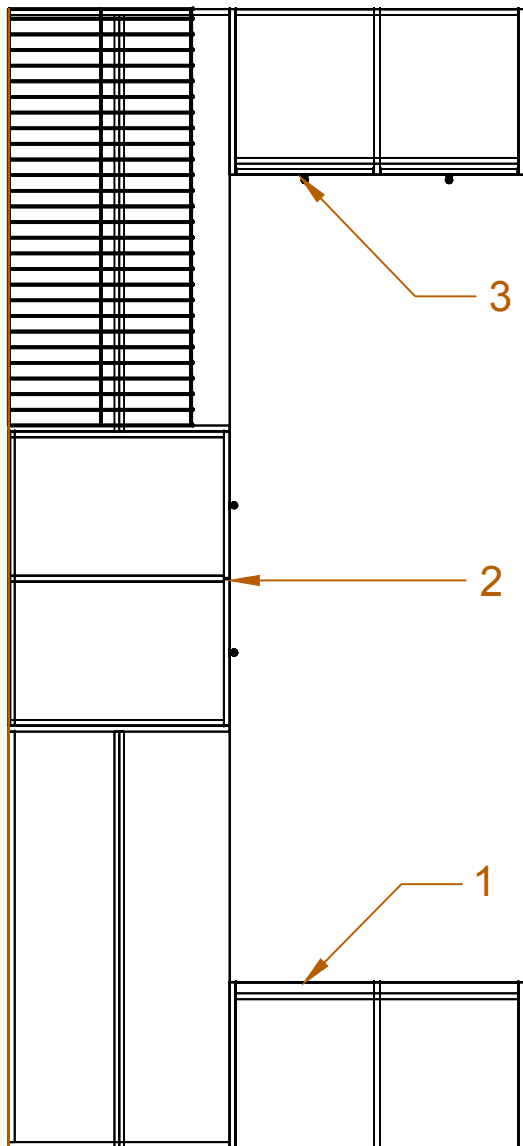

Вид сверху Гардеробная № 1  
(комната Маши)

Вид сверху Гардеробная № 2  
(при входе)

Вид сверху Гардеробная № 3  
(спальня)

2мм на всех деталях. Ящики на направляющих 100% выдвижения без доводчиков. Сетки для обуви серые.

Обвязка проема - плита ламинированная EGGER, цвет - H1554 (мирт коричневый).  
Вариант №1 - Система Raumplus, профиль №751, цвет - дуб темно-коричневый, вставки -  
искусственная кожа. № 6 PRL KAPITONE 2247  
Вариант №2 - Система Raumplus, профиль №753, цвет - алюминий, вставки -  
искусственная кожа.

материалы - плита ламинированная EGGER, Цвет - У153 (бежевый песок), кромка ПВХ 2мм на всех деталях. Сетка для обуви серая.

Обвязка проема - плита ламинированная EGGER, цвет - H1554 (мирт коричневый).  
Система Raumplus, профиль №753, цвет - алюминий, вставки - зеркало серебро.

1 ящик - 200мм  
2 ящик - 240мм

Конструкция под ТВ в комнату Маши.  
Материалы - зеркало серебро в горизонтальных нишах, скрытая  
подсветка в вертикальной нише. Фурнитура - алюминий.

Балкон, вид 1.

Материалы - плита ламинированная EGGER, цвет - H1554 (мирт коричневый). Фурнитура - алюминий.