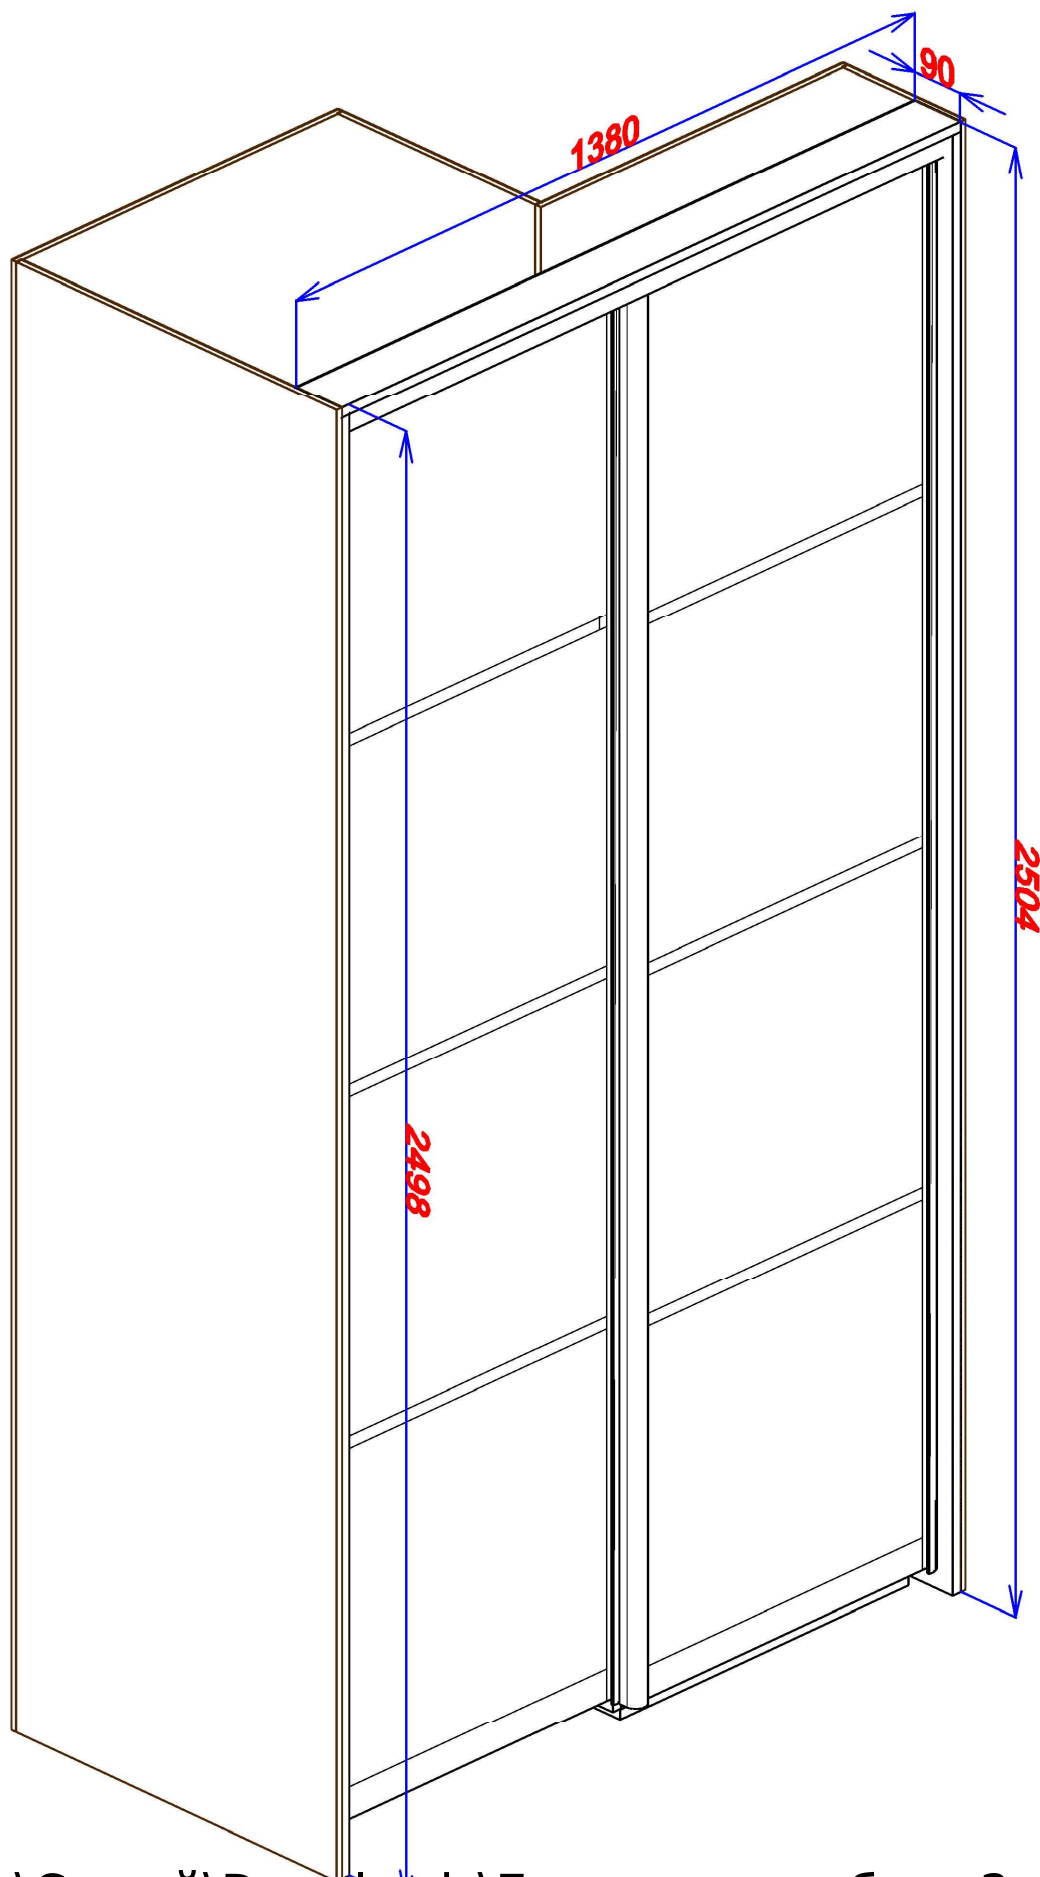

Система Raumplus, профиль №753, цвет - алюминий, вставки - искусственная кожа. №4
Кожа NW FLORA 3555