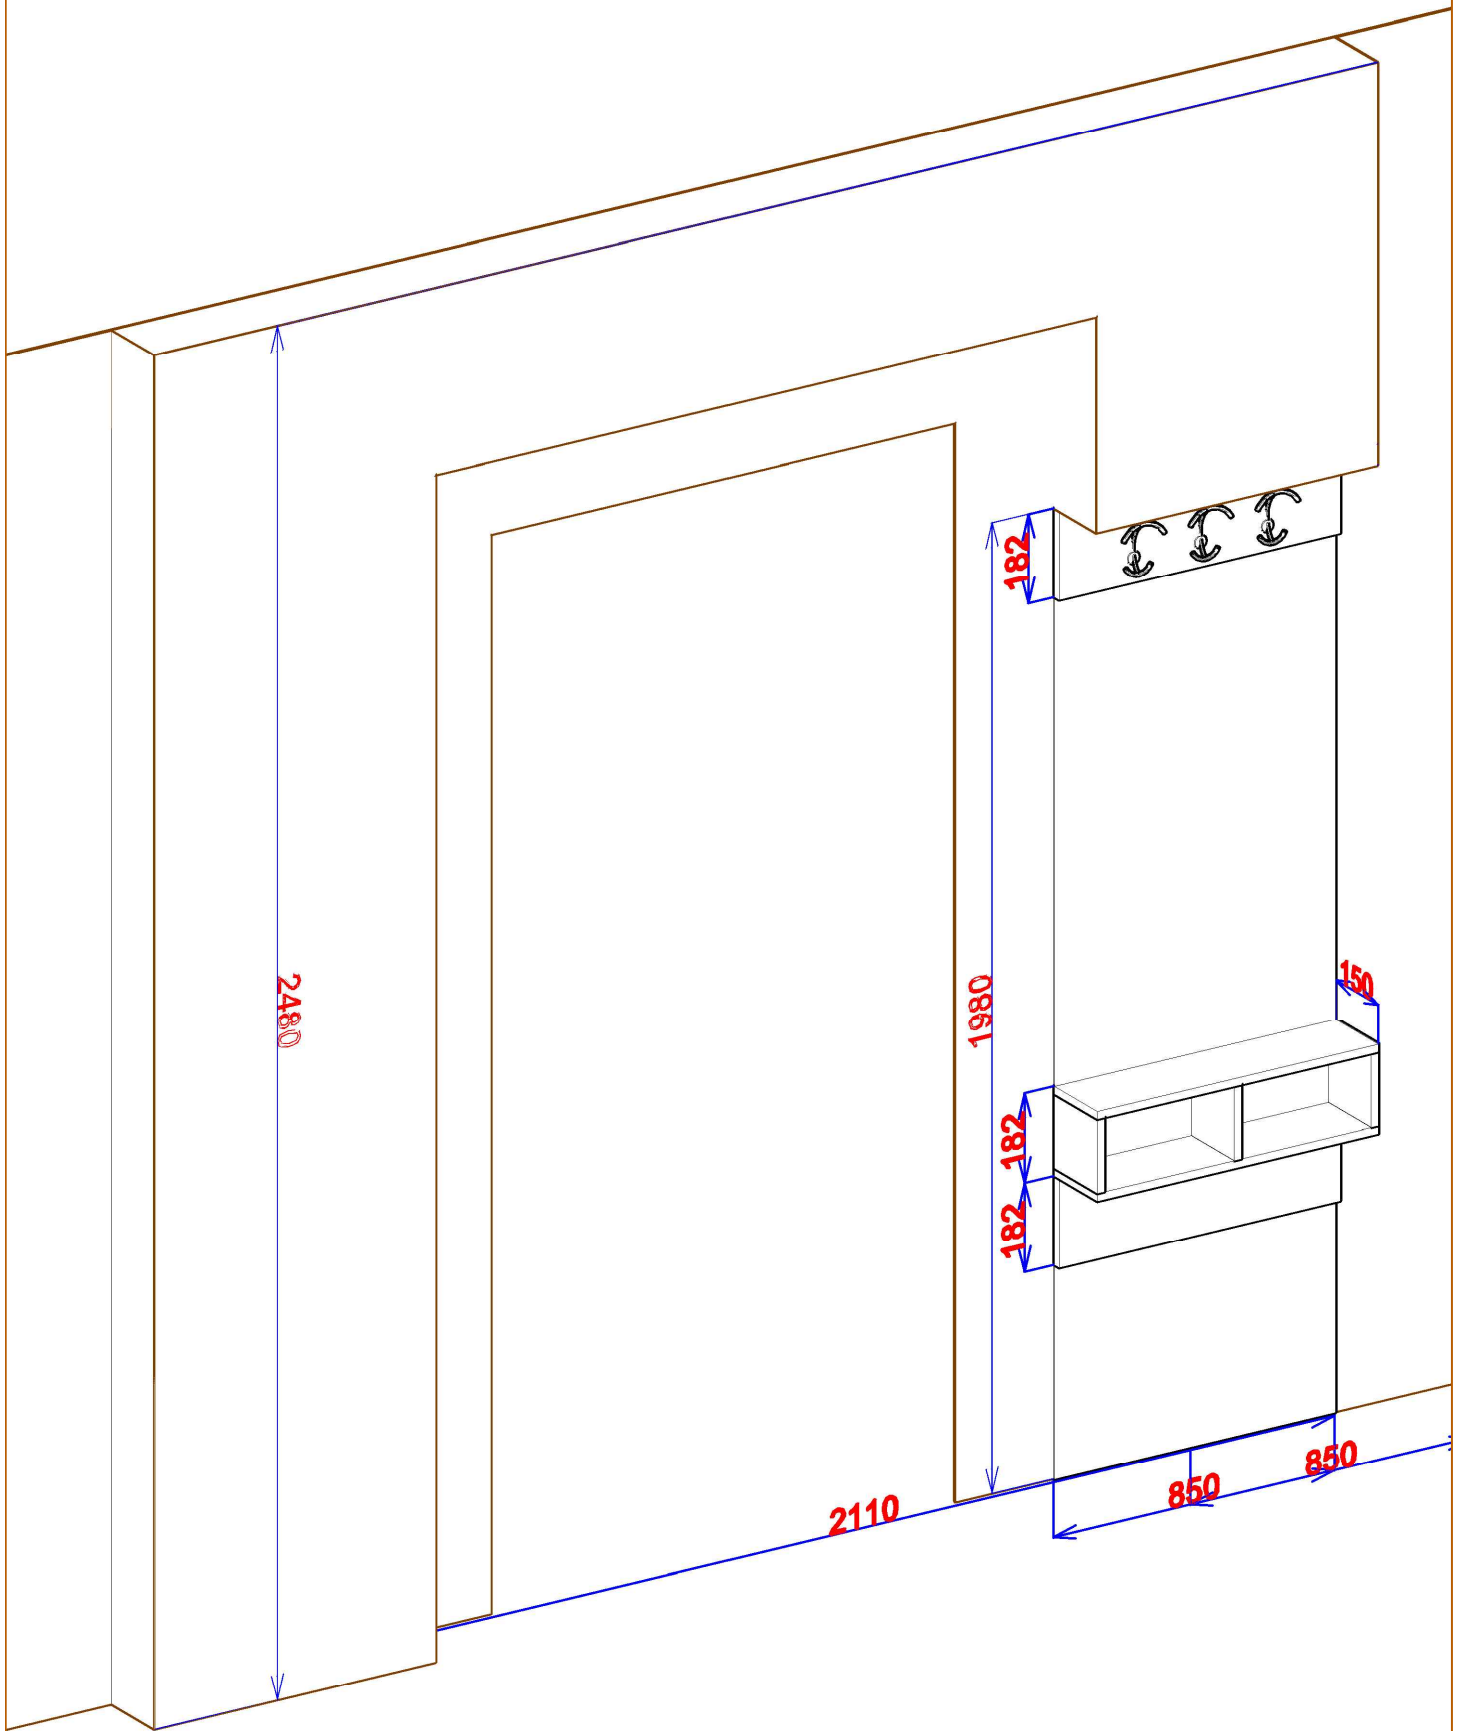

Материалы - плита ламинированная EGGER, цвет - H1554 (мирт коричневый). Фурнитура - алюминий.