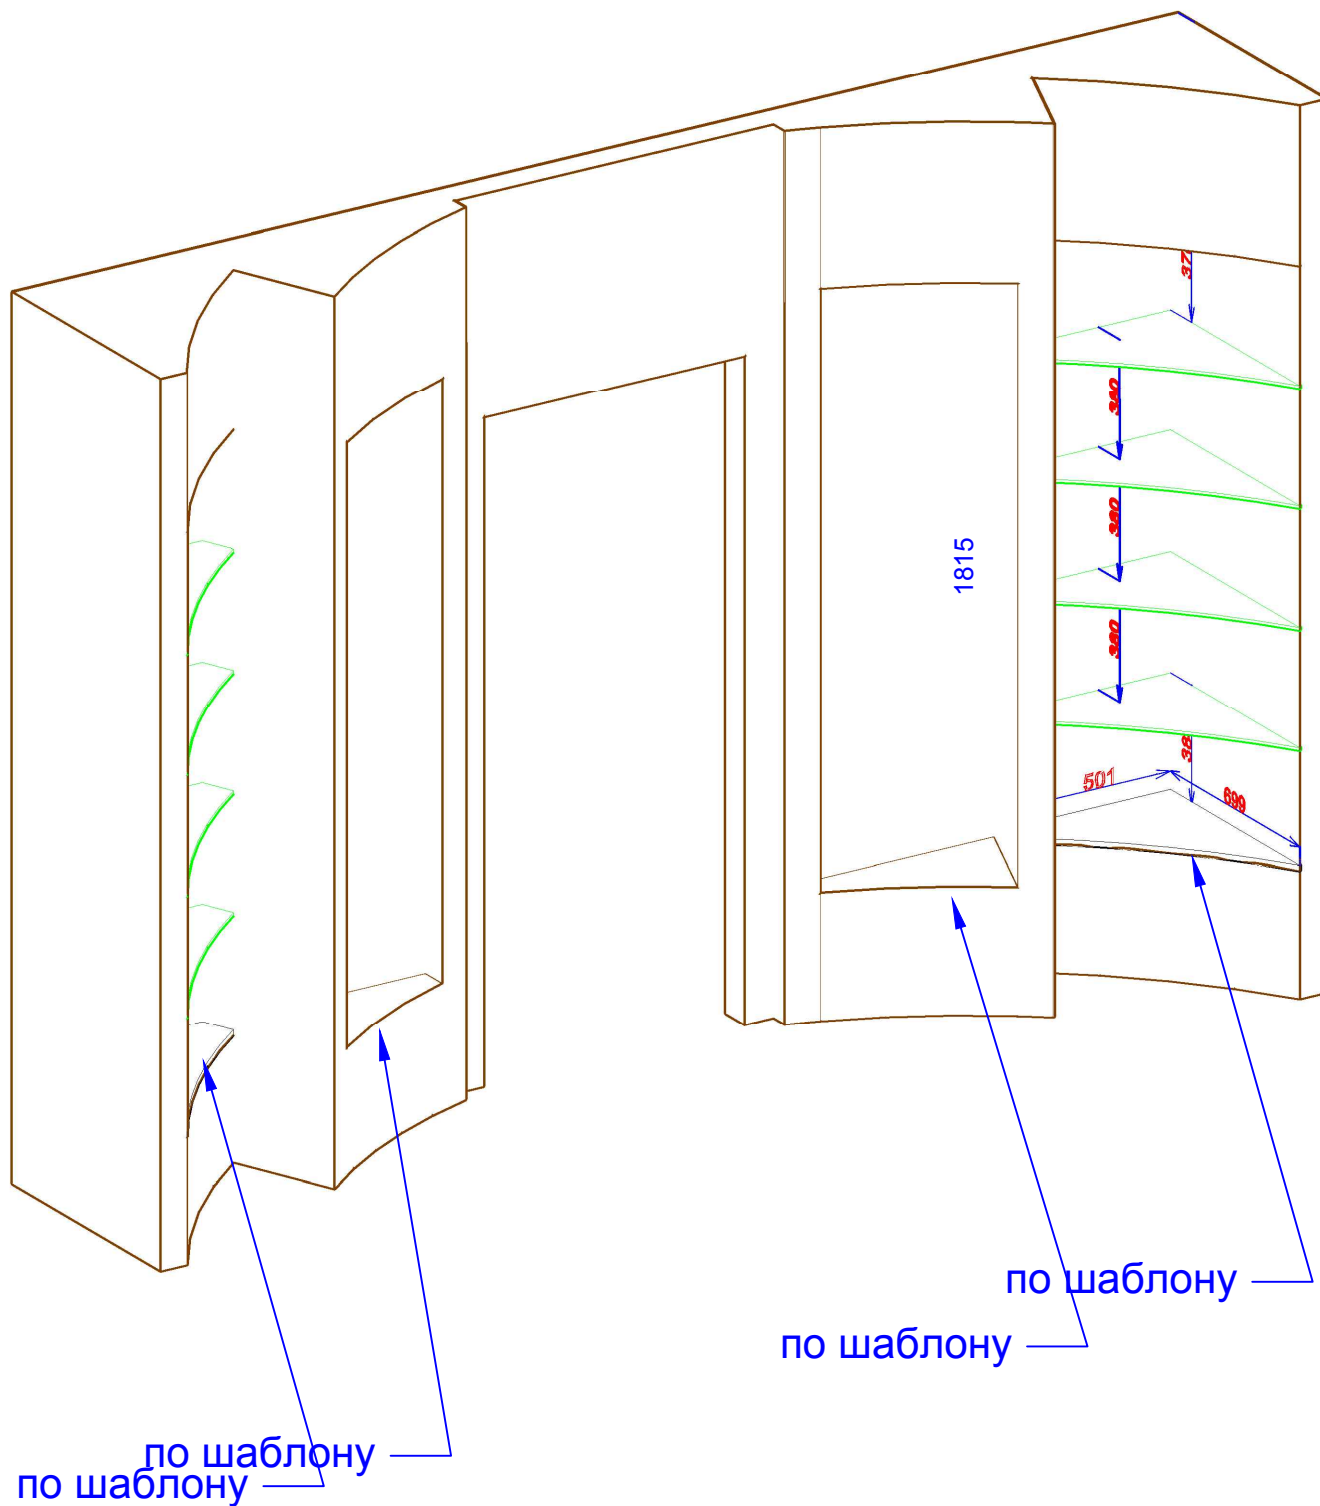

Витраж СХ2062 (пр)  
или СХ 3042 (л)

Витраж для спальни  
СХ 1007 или СХ 1015

Полки в прихожую.

Материалы - плита ламинированная EGGER, цвет - H1554 (мирт коричневый) - нижние полки. Стекло 8мм на П-образных полкодержателях - все остальные полки.