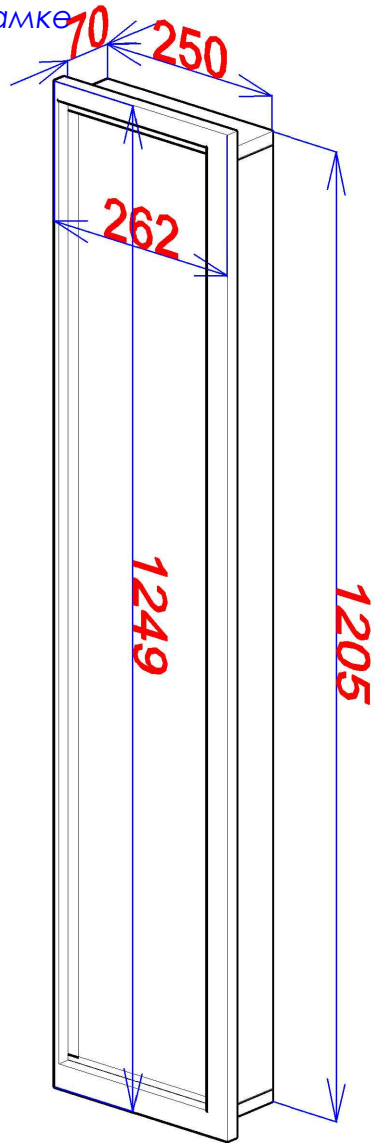

Заказчик

Адрес : Белая Дача

Телефон

Приложени

Ванная люк

Стекло в Ал. рамке

С эскизом заказа согласен