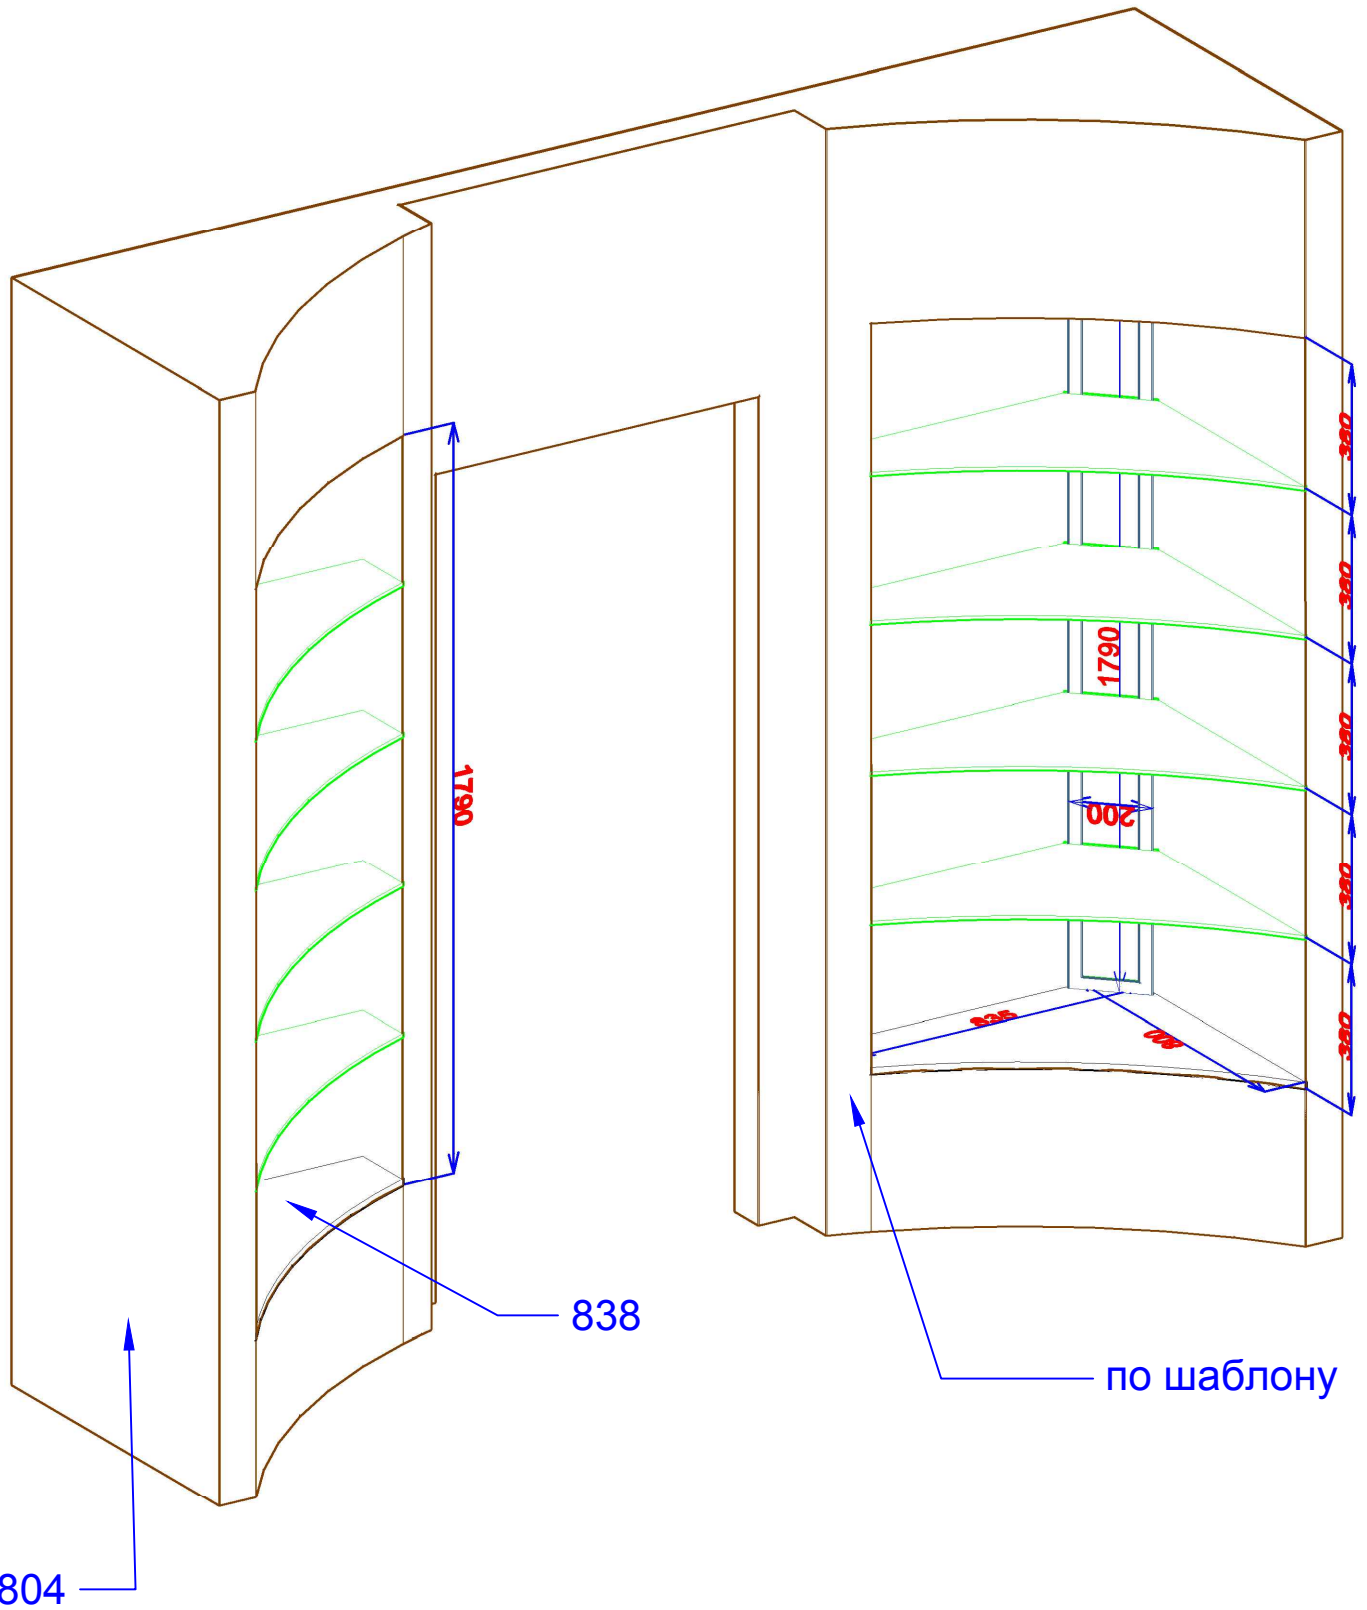

Адрес : Белая Дача
Телефон

Полки в гостиную №1.

Материалы - плита ламинированная EGGER, цвет - H1554 (мирт коричневый) - нижние полки. Стекло 8мм на П-образных полкодержателях - все остальные полки.
Скрытая подсветка.

С эскизом заказа согласен