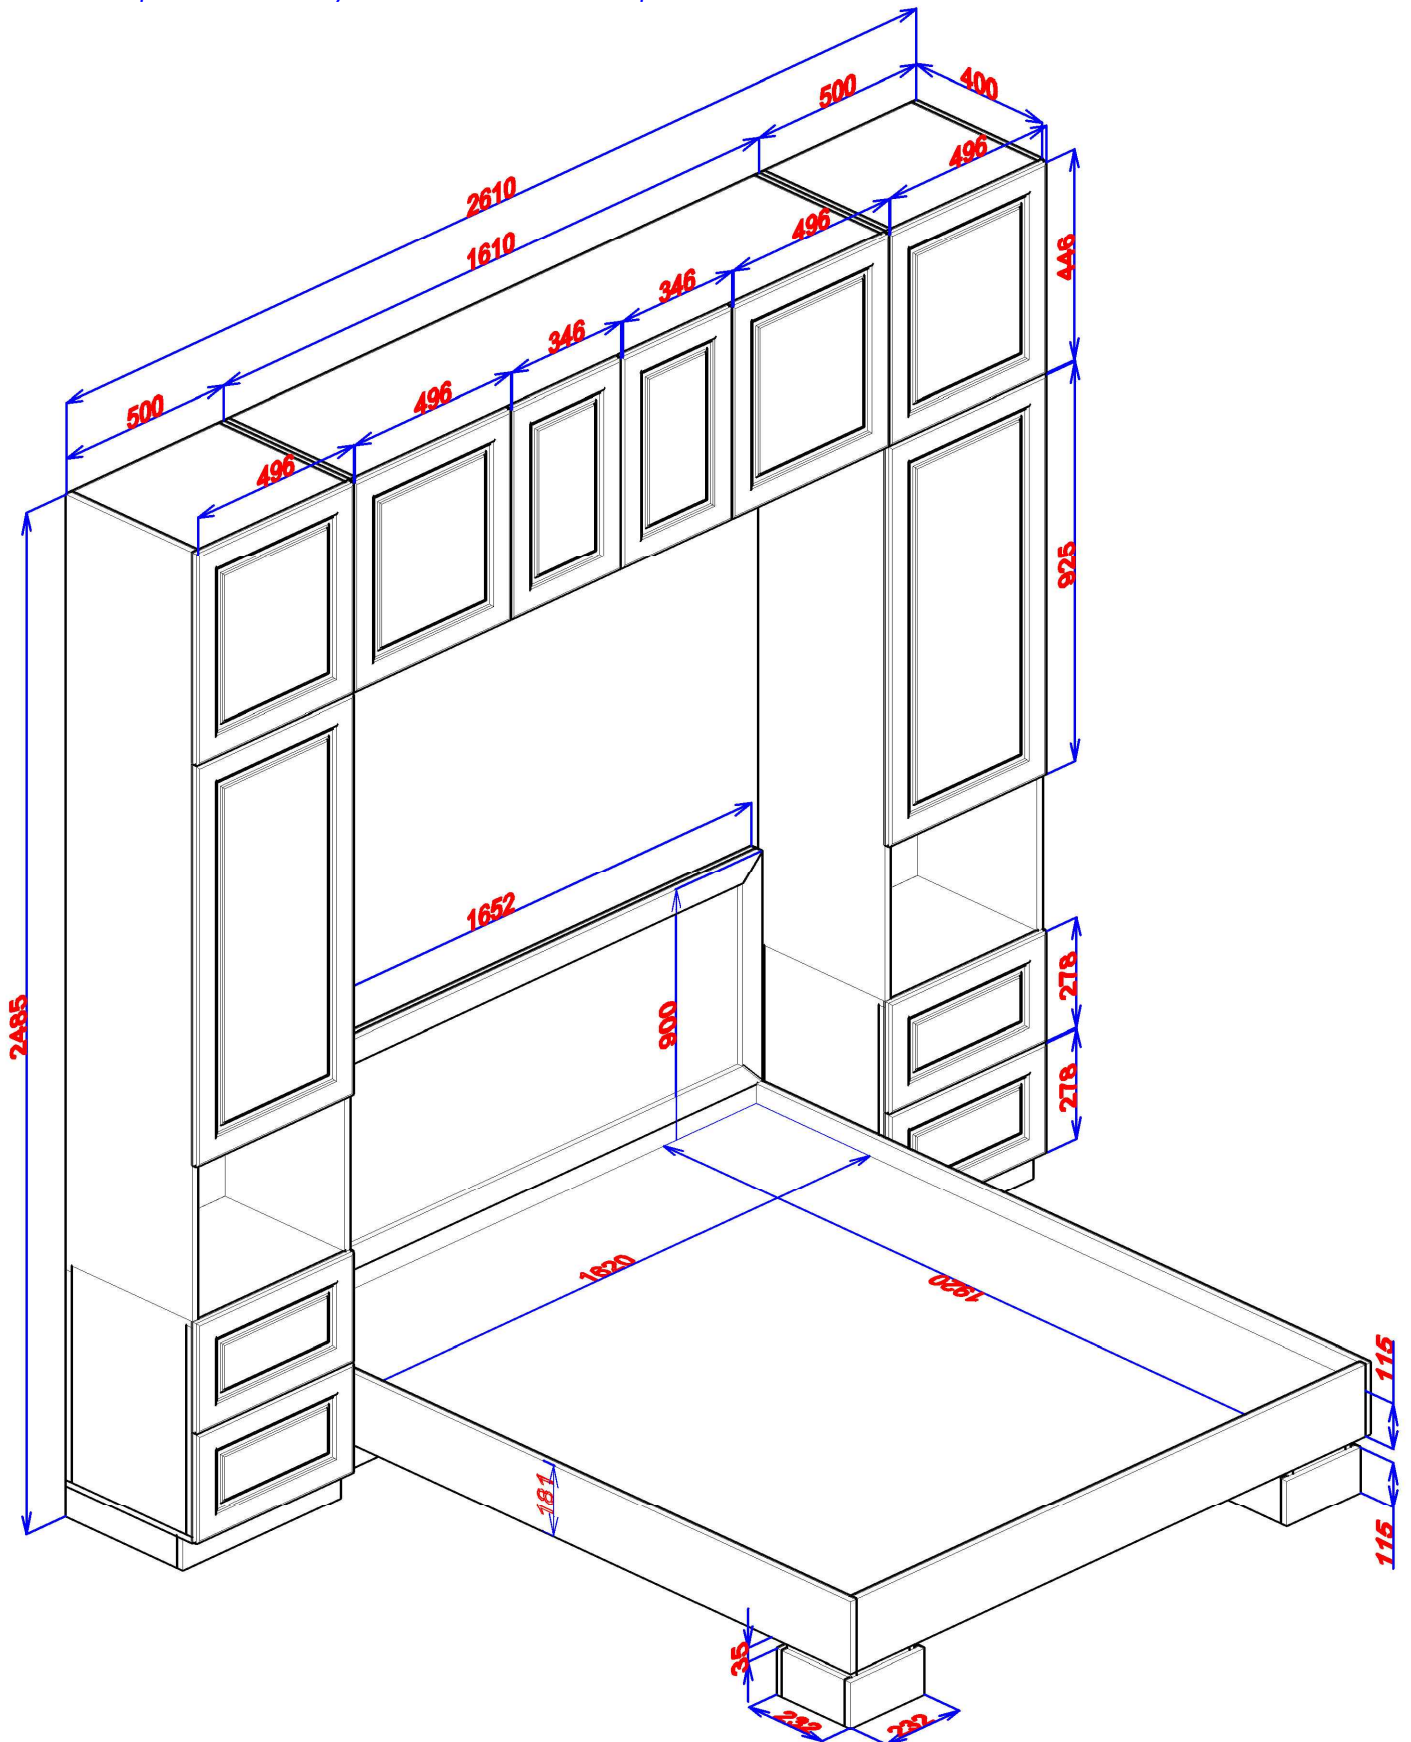

Адрес белая дача

Телефон

Спальня, шкаф и кровать.

Материал - плита ламинированная EGGER, цвет - U999 (черный).

Фасады - рамки МДФ под пленкой, цвет алюминий, вставки - плита ламинированная EGGER, цвет - U999 (черный). Ящики на направляющих 100% выдвижения без доводчиков. Спинка кровати - искусственная кожа в рамке из МДФ.

С эскизом заказа согласен