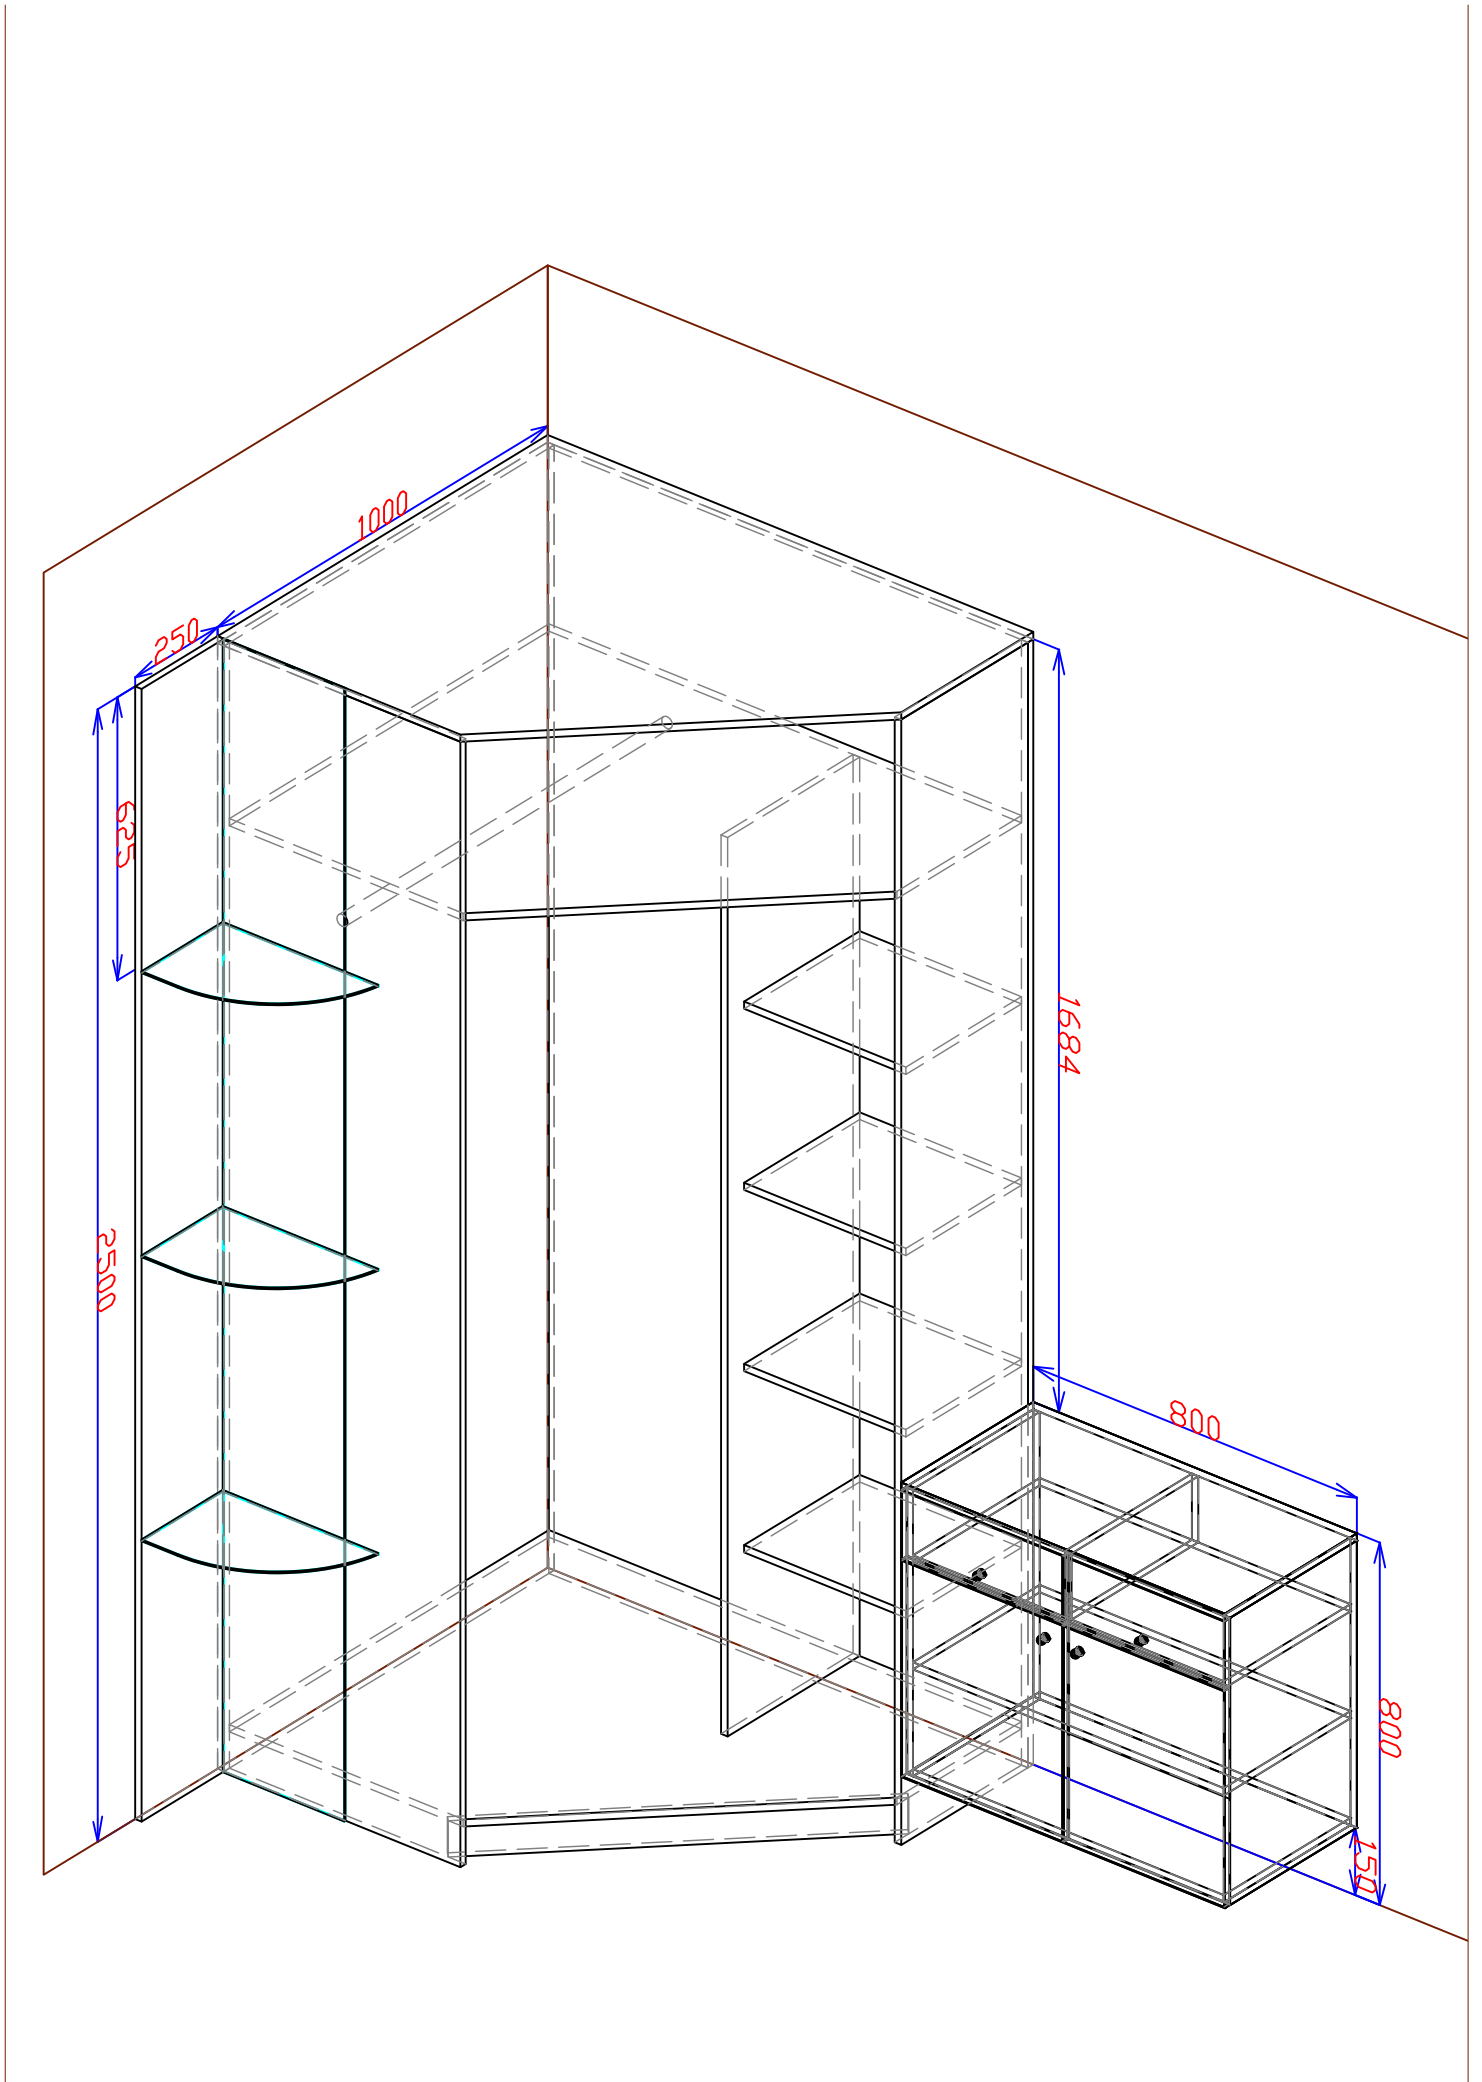

художественная мативировка  
по рисунку обоев

Заказчик

Адрес : Белая Дача

Телефон

Вид сверху Гардеробная № 1  
(комната Маши)

Вид сверху Гардеробная № 2  
(при входе)

Приложение 1

Вид сверху Гардеробная № 3  
(спальня)

С эскизом заказа согласен

Гардеробная №1

Материалы - плита ламинированная EGGER, цвет - U153 (бежевый песок), кромка ПВХ 2мм на всех деталях. Ящики на направляющих 100% выдвижения без доводчиков. Сетки для обуви серые.

Вариант №2 - Система Raumplus, профиль №753, цвет - алюминий, вставки - искусственная кожа.

С эскизом заказа согласен

Адрес : Белая Дача

Телефон

Гардеробная №2

Материалы - плита ламинированная EGGER, цвет - U153 (бежевый песок), кромка ПВХ 2мм на всех деталях. Сетка для обуви серая.