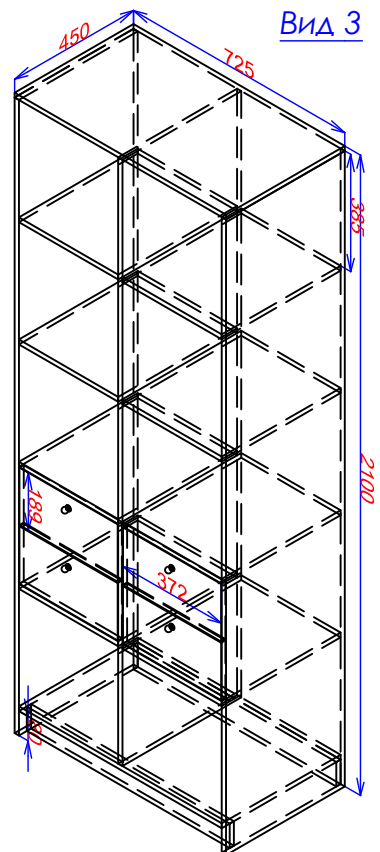

художественная мативировка  
по рисунку обоев

Заказчик

Адрес : Белая Дача

Телефон

Вид сверху Гардеробная № 1  
(комната Маши)

Вид сверху Гардеробная № 2  
(при входе)

Приложение 1

Вид сверху Гардеробная № 3  
(спальня)

С эскизом заказа согласен

Гардеробная №1

Материалы - плита ламинированная EGGER, цвет - U153 (бежевый песок), кромка ПВХ 2мм на всех деталях. Ящики на направляющих 100% выдвижения без доводчиков. Сетки для обуви серые.