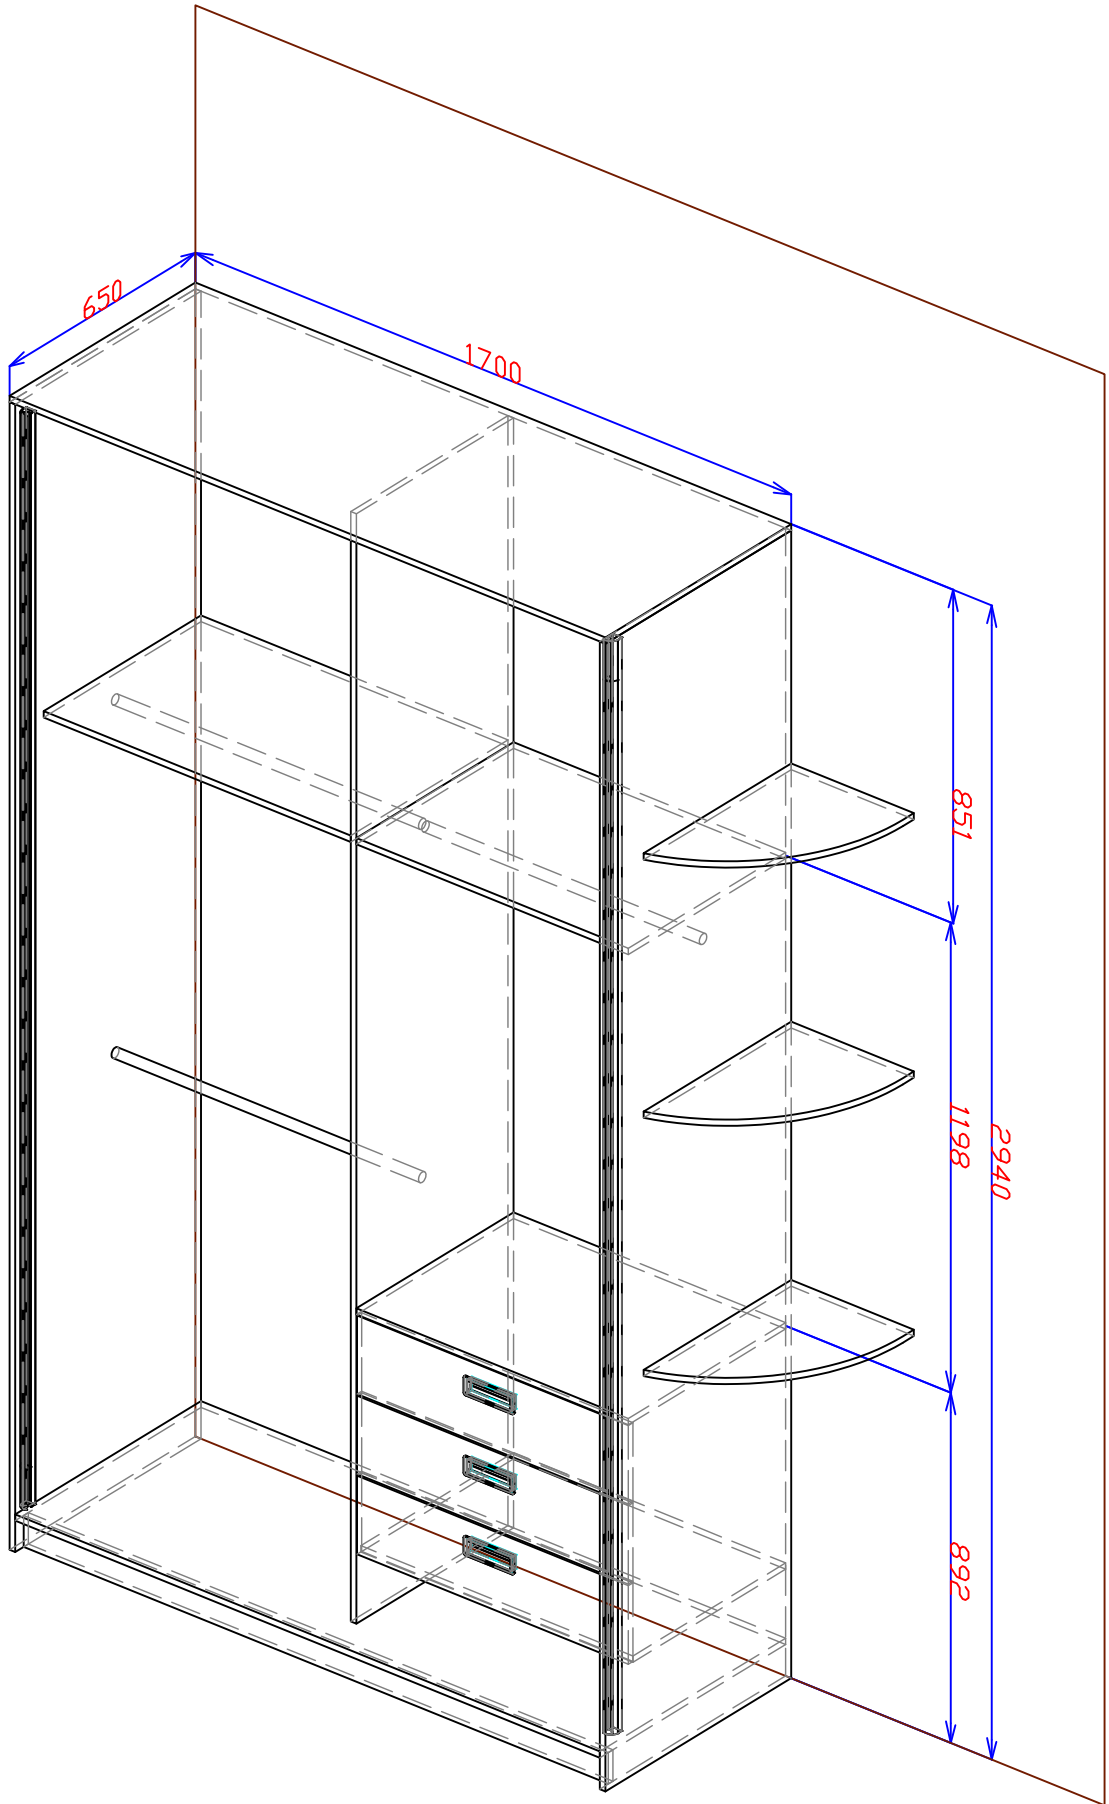

художественная мативировка  
по рисунку обоев

Заказчик

Адрес : Белая Дача

Телефон

Вид сверху Гардеробная № 1  
(комната Маши)

Вид сверху Гардеробная № 2  
(при входе)

Приложение 1

Вид сверху Гардеробная № 3  
(спальня)

С эскизом заказа согласен

Гардеробная №1

Материалы - плита ламинированная EGGER, цвет - U153 (бежевый песок), кромка ПВХ 2мм на всех деталях. Ящики на направляющих 100% выдвижения без доводчиков. Сетки для обуви серые.

Адрес *Белая Дача*

Телефон

Гардеробная №1, двери купе.

Обвязка проема - плита ламинированная EGGER, цвет - H1554 (мирт коричневый).

Вариант №1 - Система Raumplus, профиль №751, цвет - дуб темно-коричневый, вставки - искусственная кожа. № 6 PRL CAPITONE 2247

Вариант №2 - Система Raumplus, профиль №753, цвет - алюминий, вставки - искусственная кожа.

С эскизом заказа согласен

Адрес : Белая Дача

Телефон

Гардеробная №2

Материалы - плита ламинированная EGGER, цвет - U153 (бежевый песок), кромка ПВХ 2мм на всех деталях. Сетка для обуви серая.