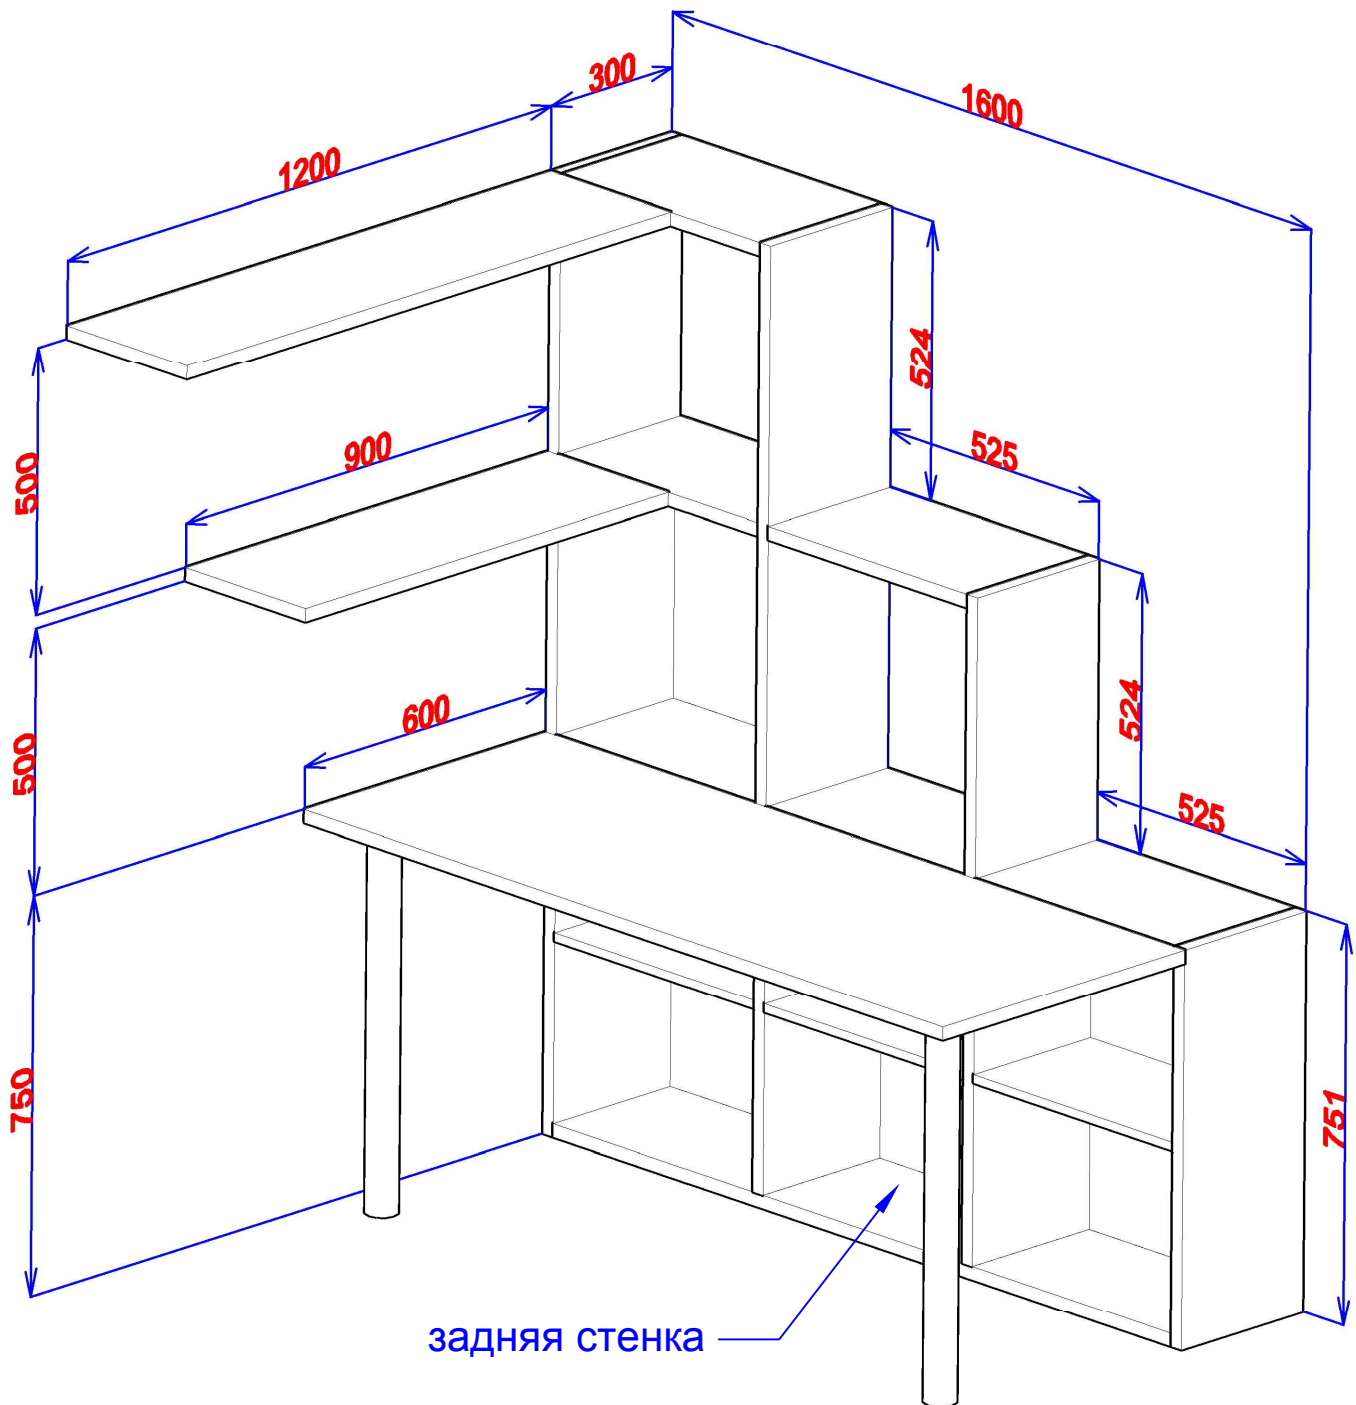

Адрес : Белая Дача
Телефон

Стеллаж со столом в комнату Маши.
Материалы - плита ламинированная EGGER, цвет - H1554 (мирт
коричневый). Фурнитура - алюминий.

С эскизом заказа согласен