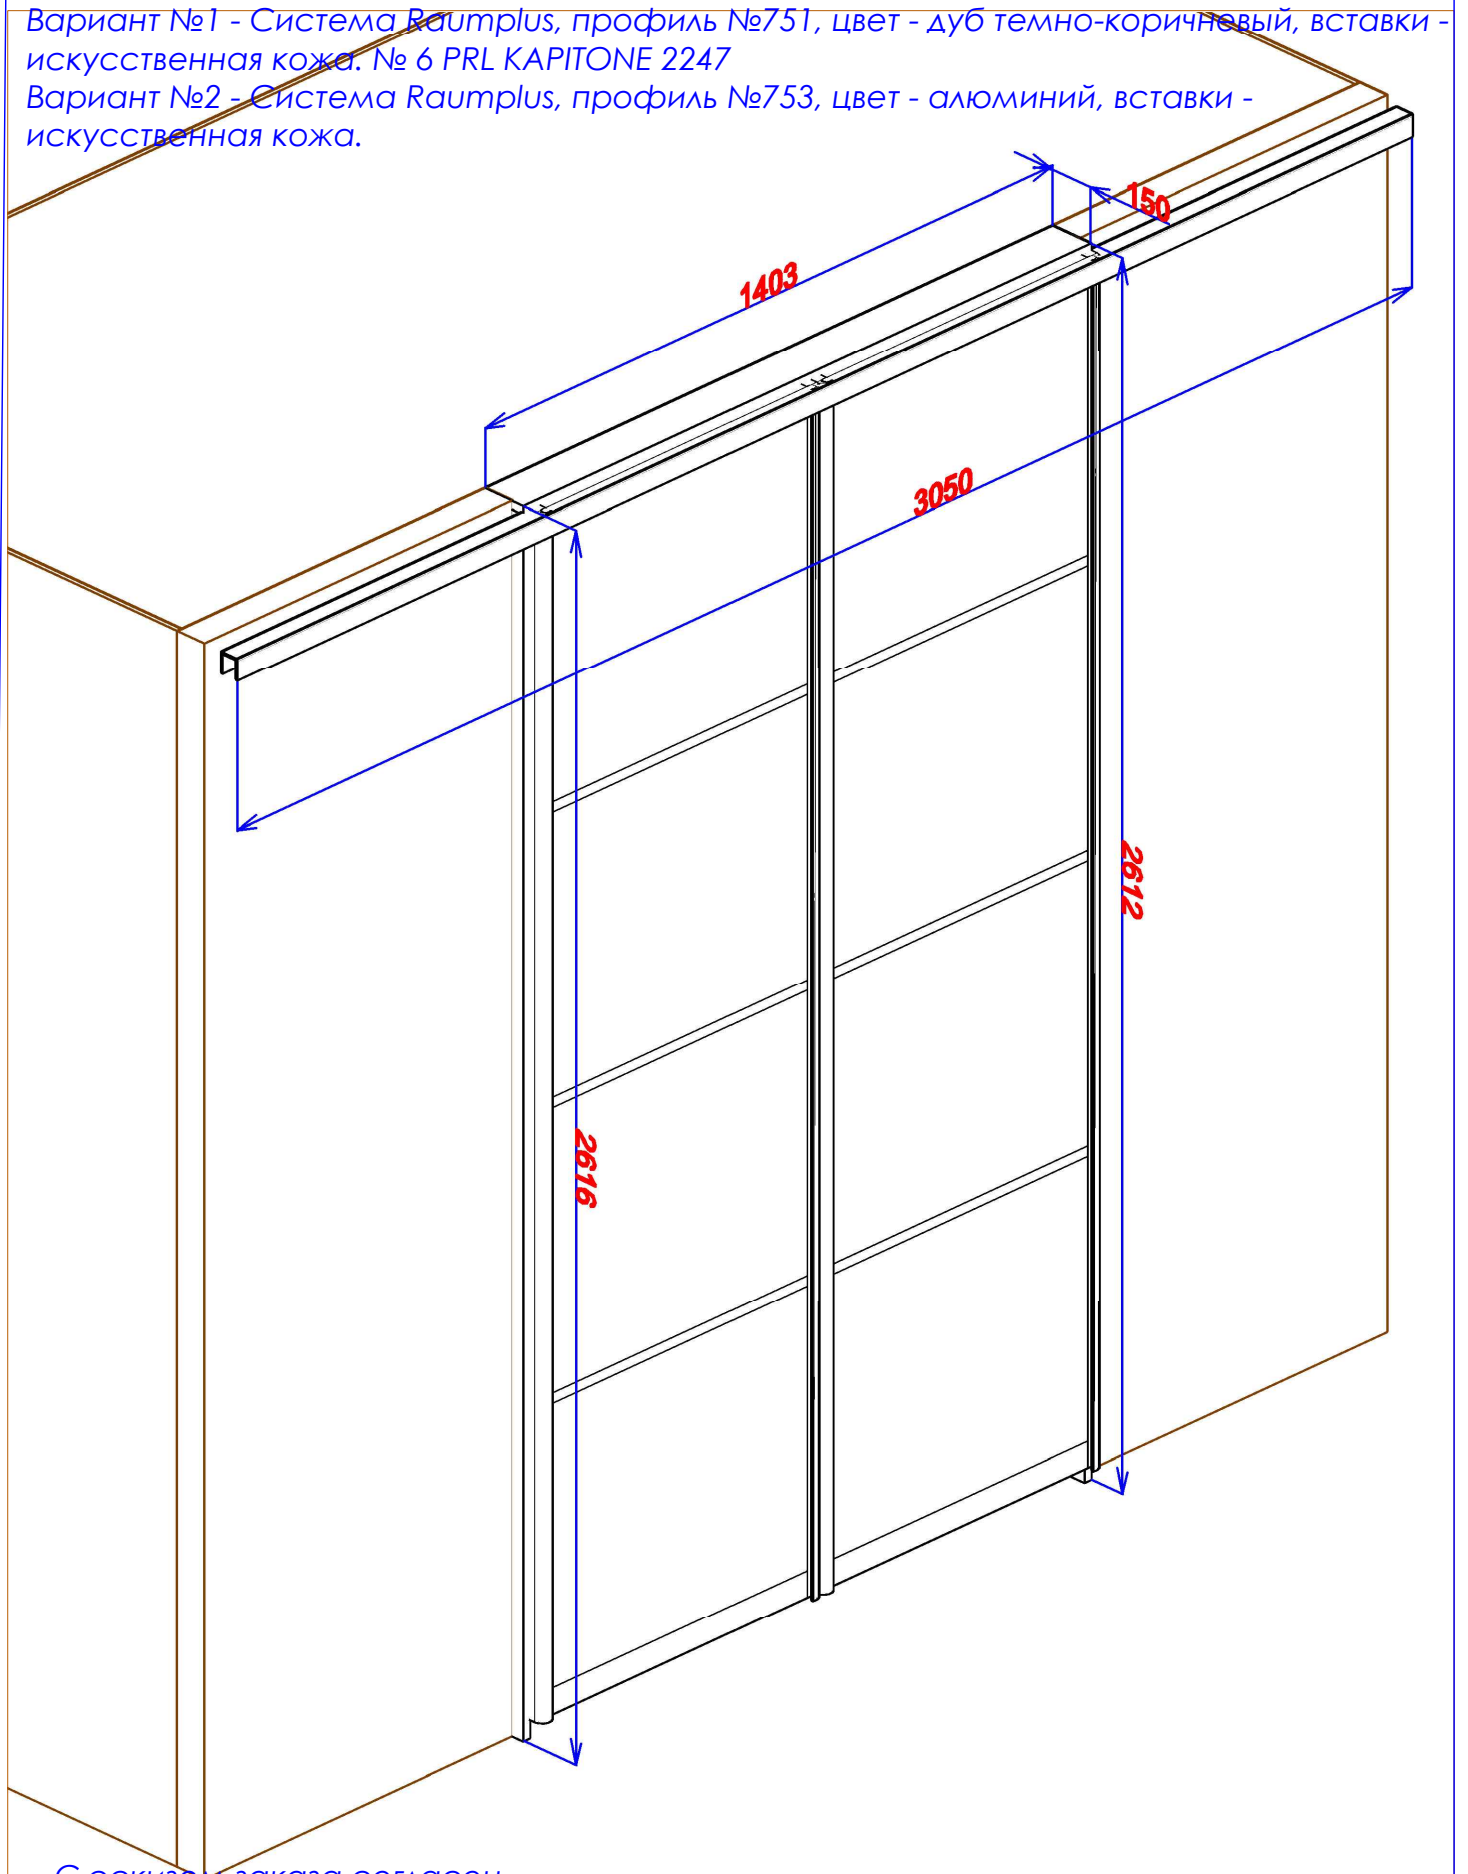

С эскизом заказа согласен

Гардеробная №1

Материалы - плита ламинированная EGGER, цвет - U153 (бежевый песок), кромка ПВХ 2мм на всех деталях. Ящики на направляющих 100% выдвижения без доводчиков. Сетки для обуви серые.

Адрес *Белая Дача*

Телефон

Гардеробная №1, двери купе.

Обвязка проема - плита ламинированная EGGER, цвет - H1554 (мирт коричневый).

Вариант №1 - Система Raumplus, профиль №751, цвет - дуб темно-коричневый, вставки - искусственная кожа. № 6 PRL CAPITONE 2247

Вариант №2 - Система Raumplus, профиль №753, цвет - алюминий, вставки - искусственная кожа.

С эскизом заказа согласен

Адрес : Белая Дача

Телефон

Гардеробная №2

Материалы - плита ламинированная EGGER, цвет - U153 (бежевый песок), кромка ПВХ 2мм на всех деталях. Сетка для обуви серая.