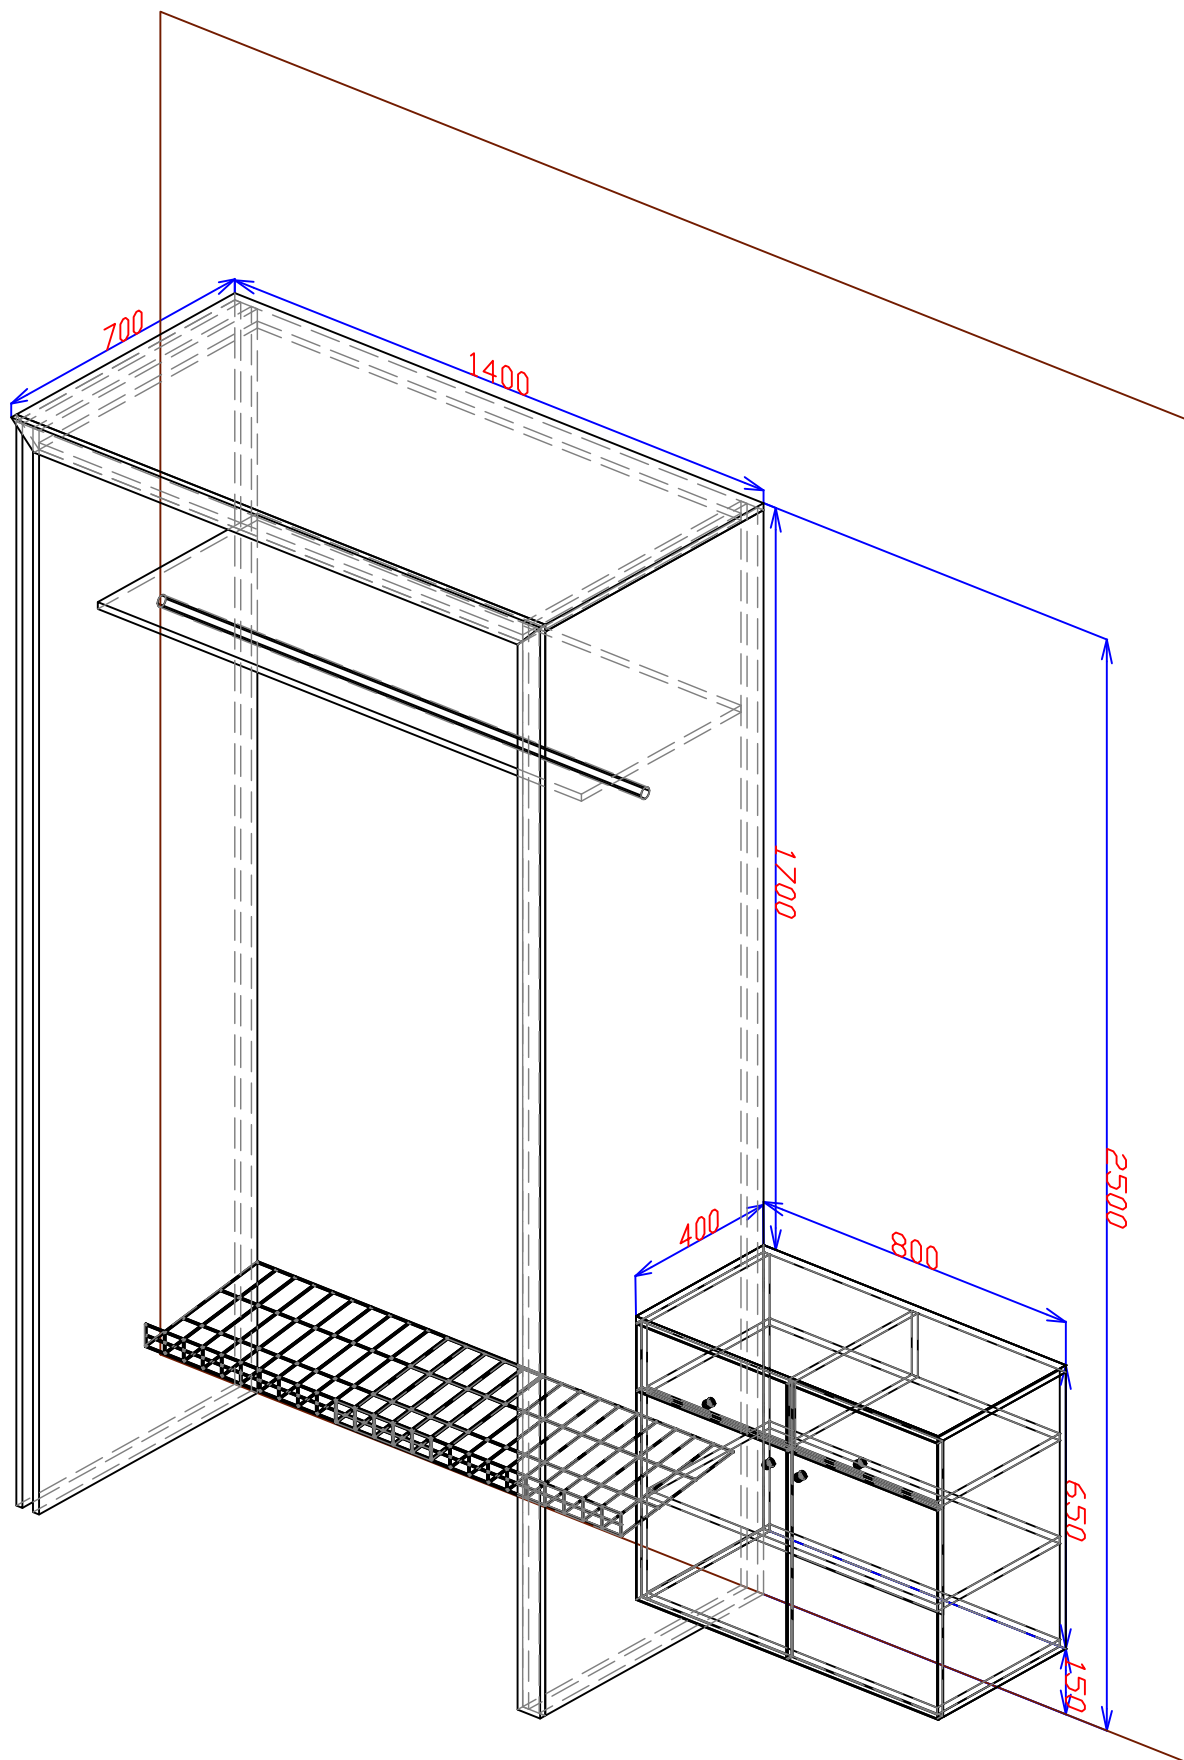

художественная мативировка  
по рисунку обоев

Заказчик

Адрес : Белая Дача

Телефон

Вид сверху Гардеробная № 1  
(комната Маши)

Вид сверху Гардеробная № 2  
(при входе)

Приложение 1

Вид сверху Гардеробная № 3  
(спальня)

С эскизом заказа согласен

Гардеробная №1

Материалы - плита ламинированная EGGER, цвет - U153 (бежевый песок), кромка ПВХ 2мм на всех деталях. Ящики на направляющих 100% выдвижения без доводчиков. Сетки для обуви серые.

Вариант №2 - Система Raumplus, профиль №753, цвет - алюминий, вставки - искусственная кожа.

С эскизом заказа согласен

Адрес : Белая Дача

Телефон

Гардеробная №2

Материалы - плита ламинированная EGGER, цвет - U153 (бежевый песок), кромка ПВХ 2мм на всех деталях. Сетка для обуви серая.

Конструкция под ТВ в комнату Маши.

Материалы - зеркало серебро в горизонтальных нишах, скрытая  
подсветка в вертикальной нише. Фурнитура - алюминий.

С эскизом заказа согласен

Заказчик

Адрес : Белая Дача

Телефон