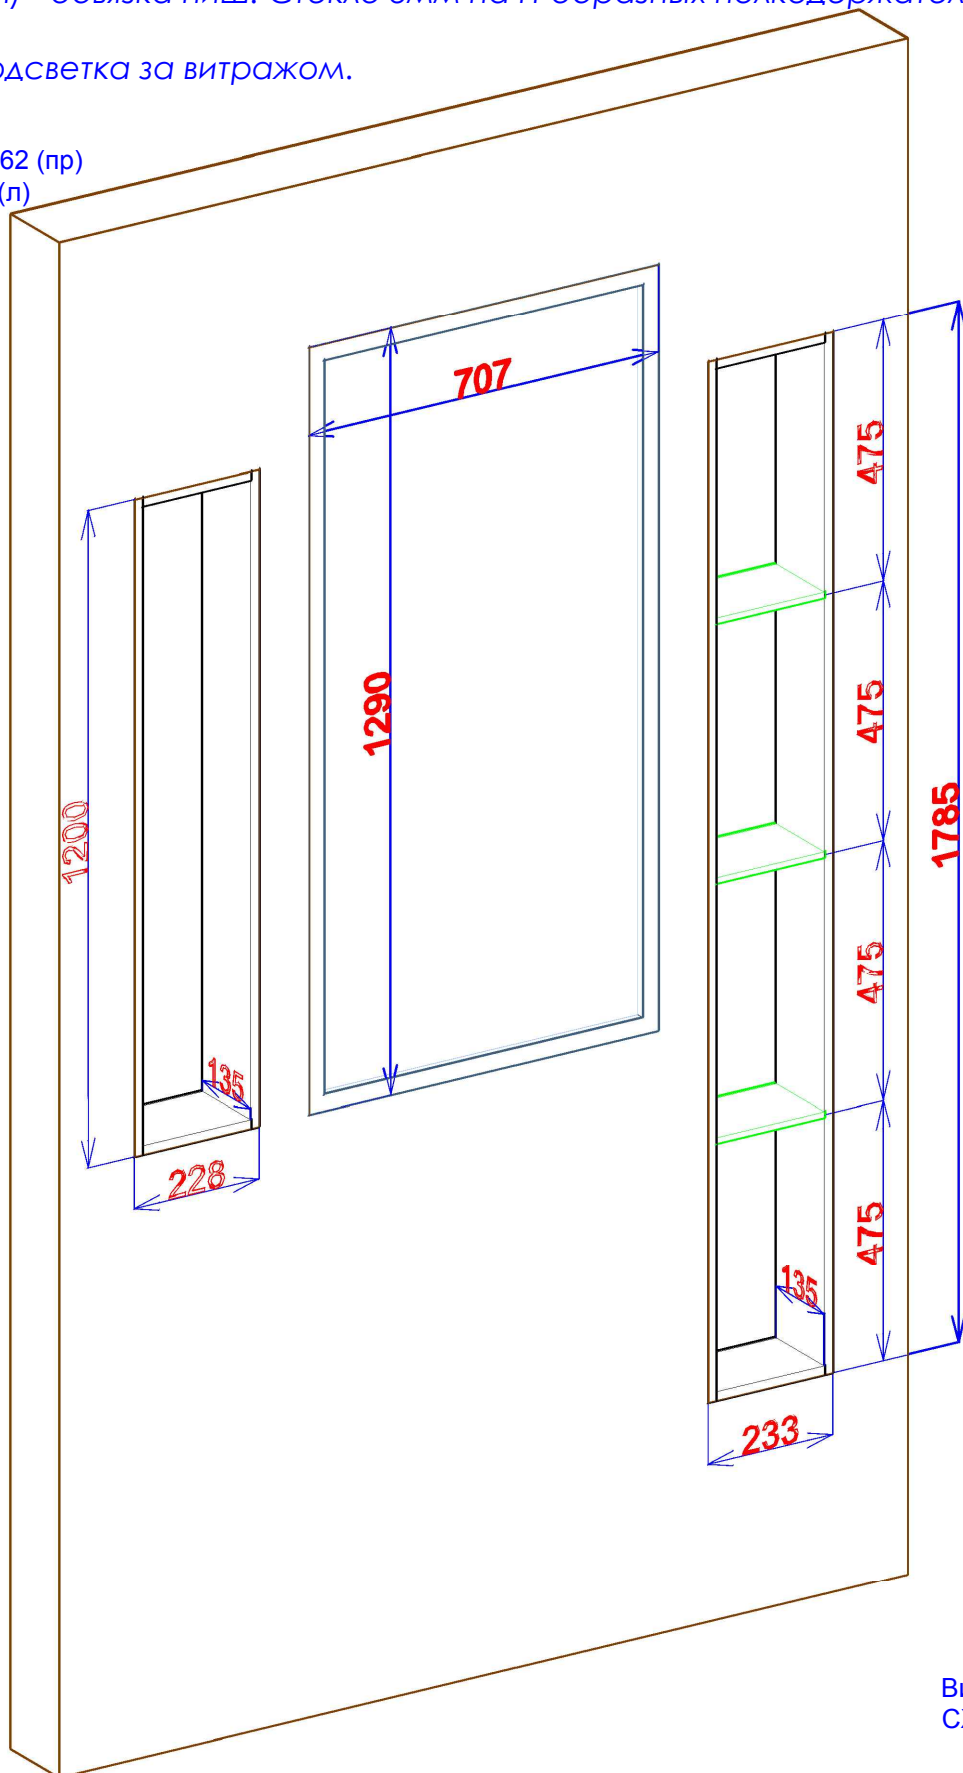

Полки в гостиную №2.

Материалы - плита ламинированная EGGER, цвет - H1554 (мирт коричневый) - обвязка ниш. Стекло 8мм на П-образных полкодержателях - полки.

Скрытая подсветка за витражом.

Витраж СХ2062 (пр)
или СХ 3042 (л)

Витраж для спальни
СХ 1007 или СХ 1015