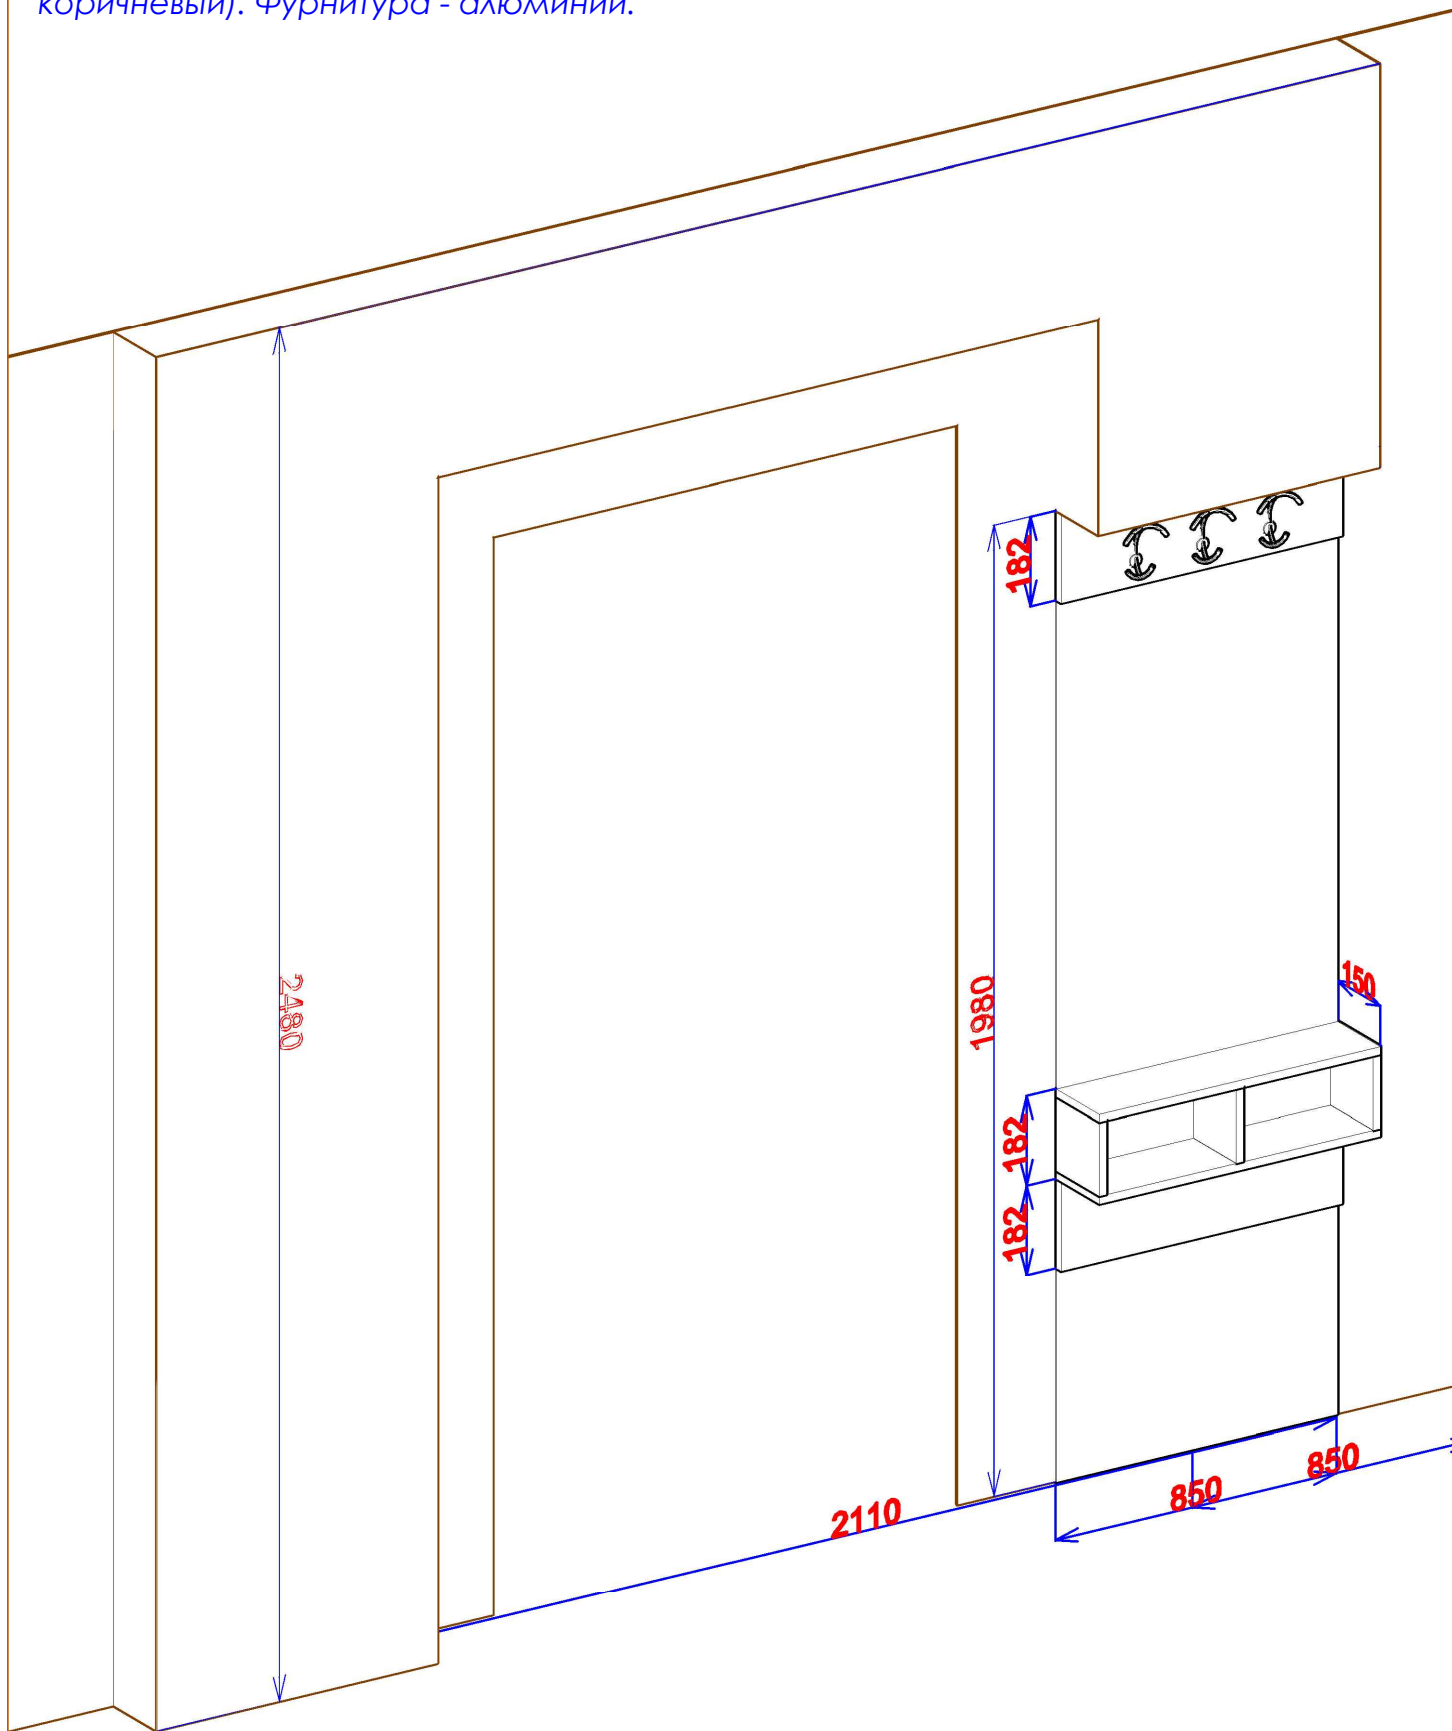

Адрес : Белая Дача

Телефон

Открытая вешалка в прихожую.

Материалы - плита ламинированная EGGER, цвет - H1554 (мирт коричневый). Фурнитура - алюминий.

С эскизом заказа согласен