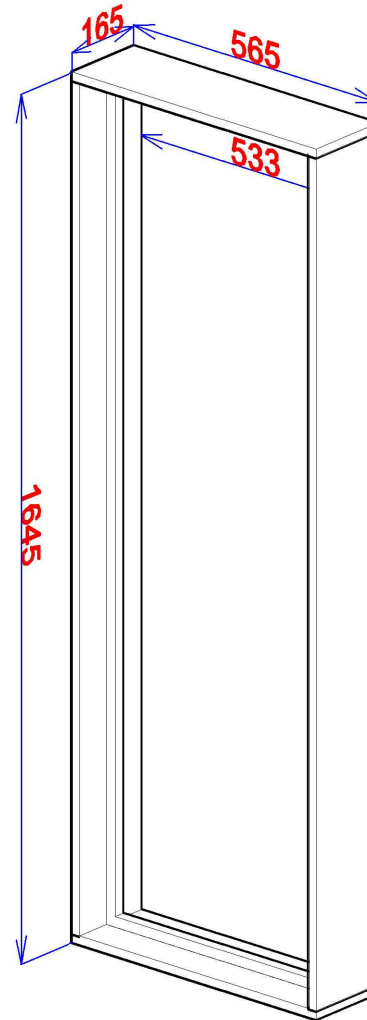

Заказчик

Адрес : Белая Дача

Телефон

Приложени

Ванная люк

Стекло в Ал. рамке

С эскизом заказа согласен