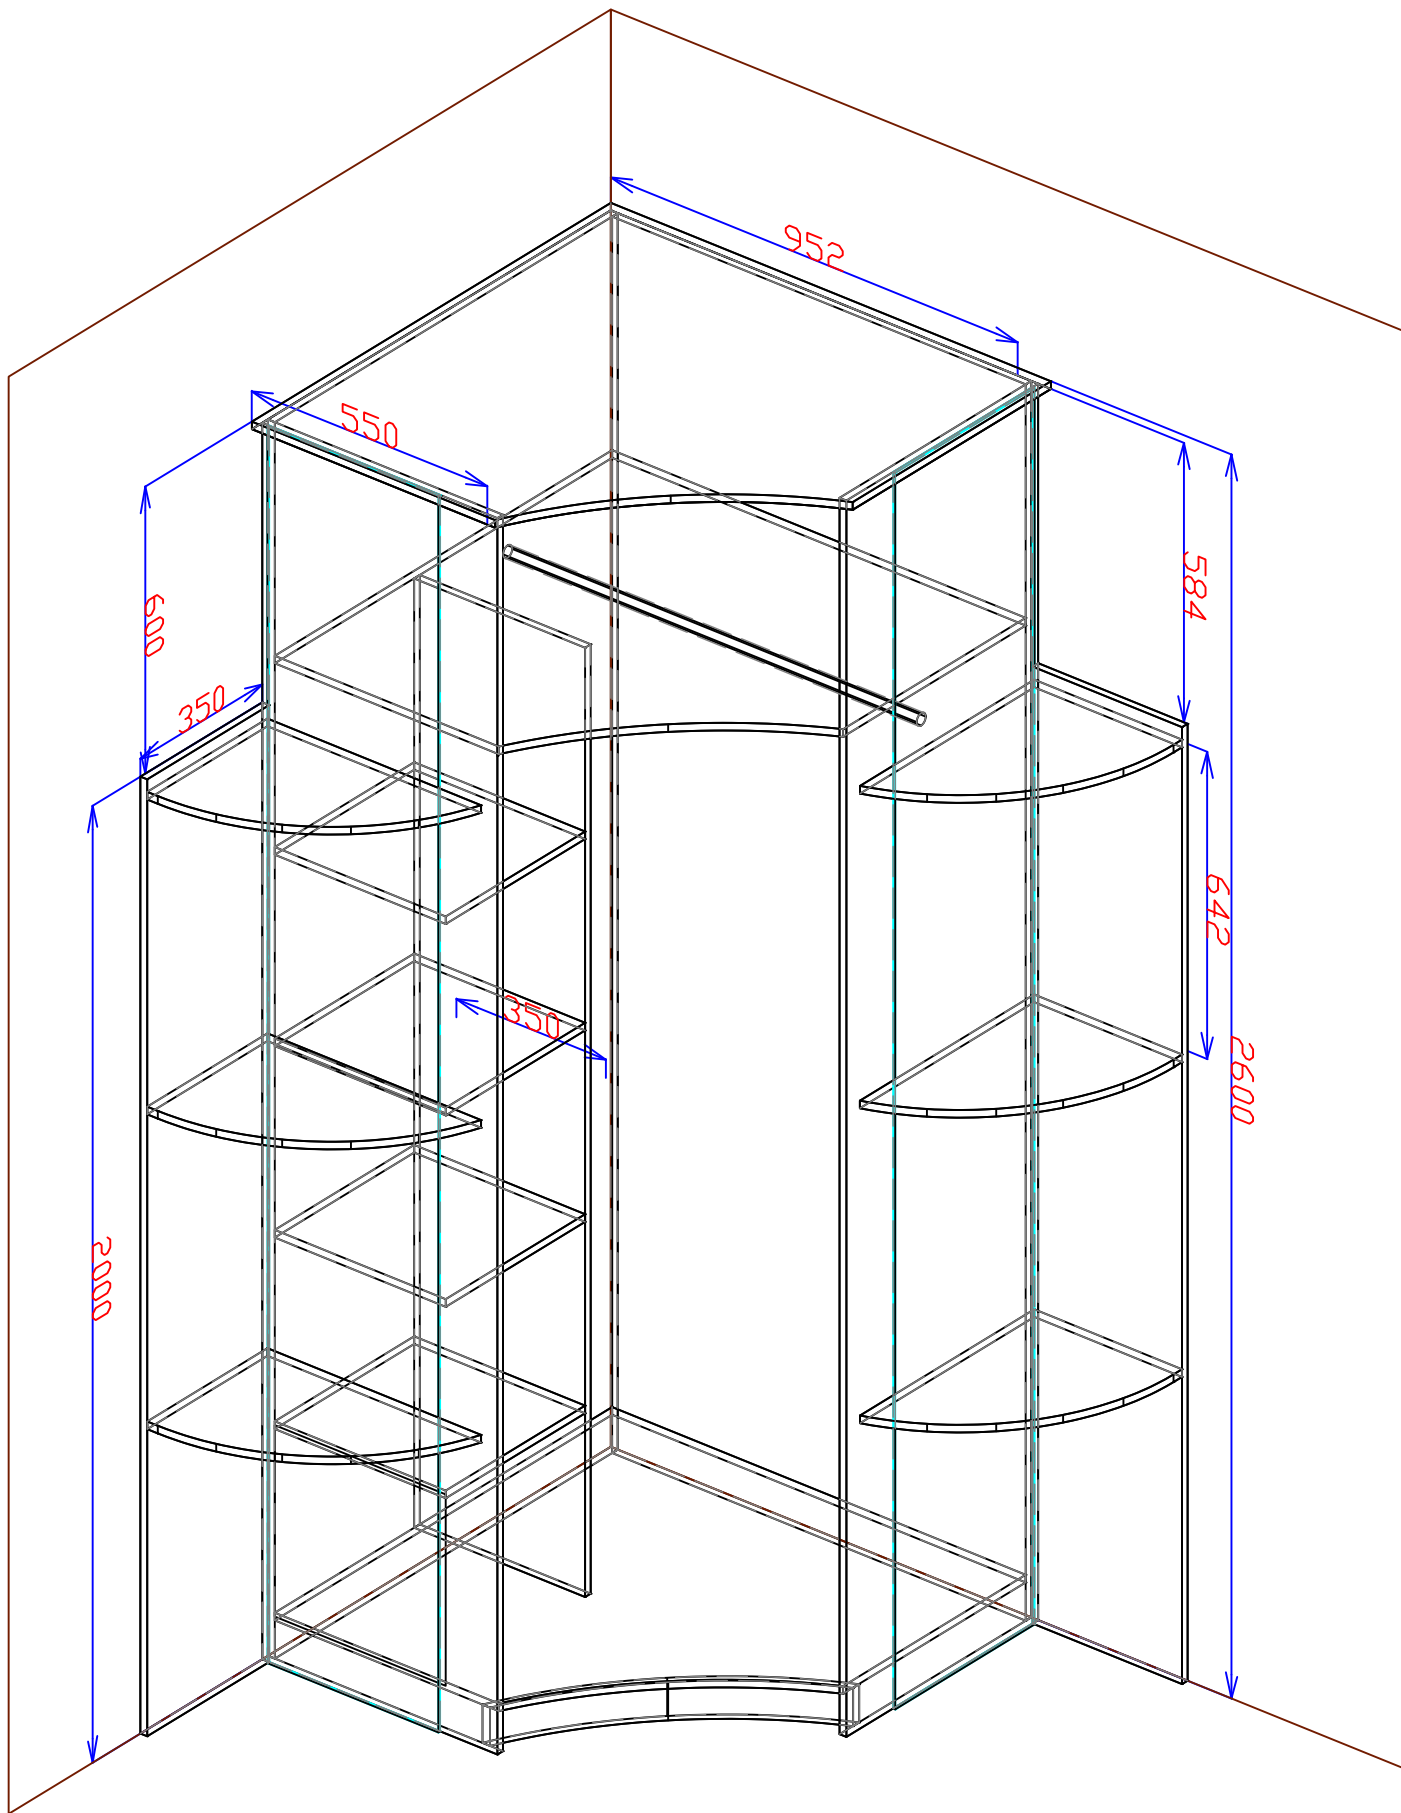

художественная мативировка  
по рисунку обоев

Заказчик

Адрес : Белая Дача

Телефон

Вид сверху Гардеробная № 1  
(комната Маши)

Вид сверху Гардеробная № 2  
(при входе)

Приложение 1

Вид сверху Гардеробная № 3  
(спальня)

С эскизом заказа согласен

Гардеробная №1

Материалы - плита ламинированная EGGER, цвет - U153 (бежевый песок), кромка ПВХ 2мм на всех деталях. Ящики на направляющих 100% выдвижения без доводчиков. Сетки для обуви серые.

Вариант №2 - Система Raumplus, профиль №753, цвет - алюминий, вставки - искусственная кожа.

С эскизом заказа согласен

Адрес : Белая Дача

Телефон

Гардеробная №2

Материалы - плита ламинированная EGGER, цвет - U153 (бежевый песок), кромка ПВХ 2мм на всех деталях. Сетка для обуви серая.