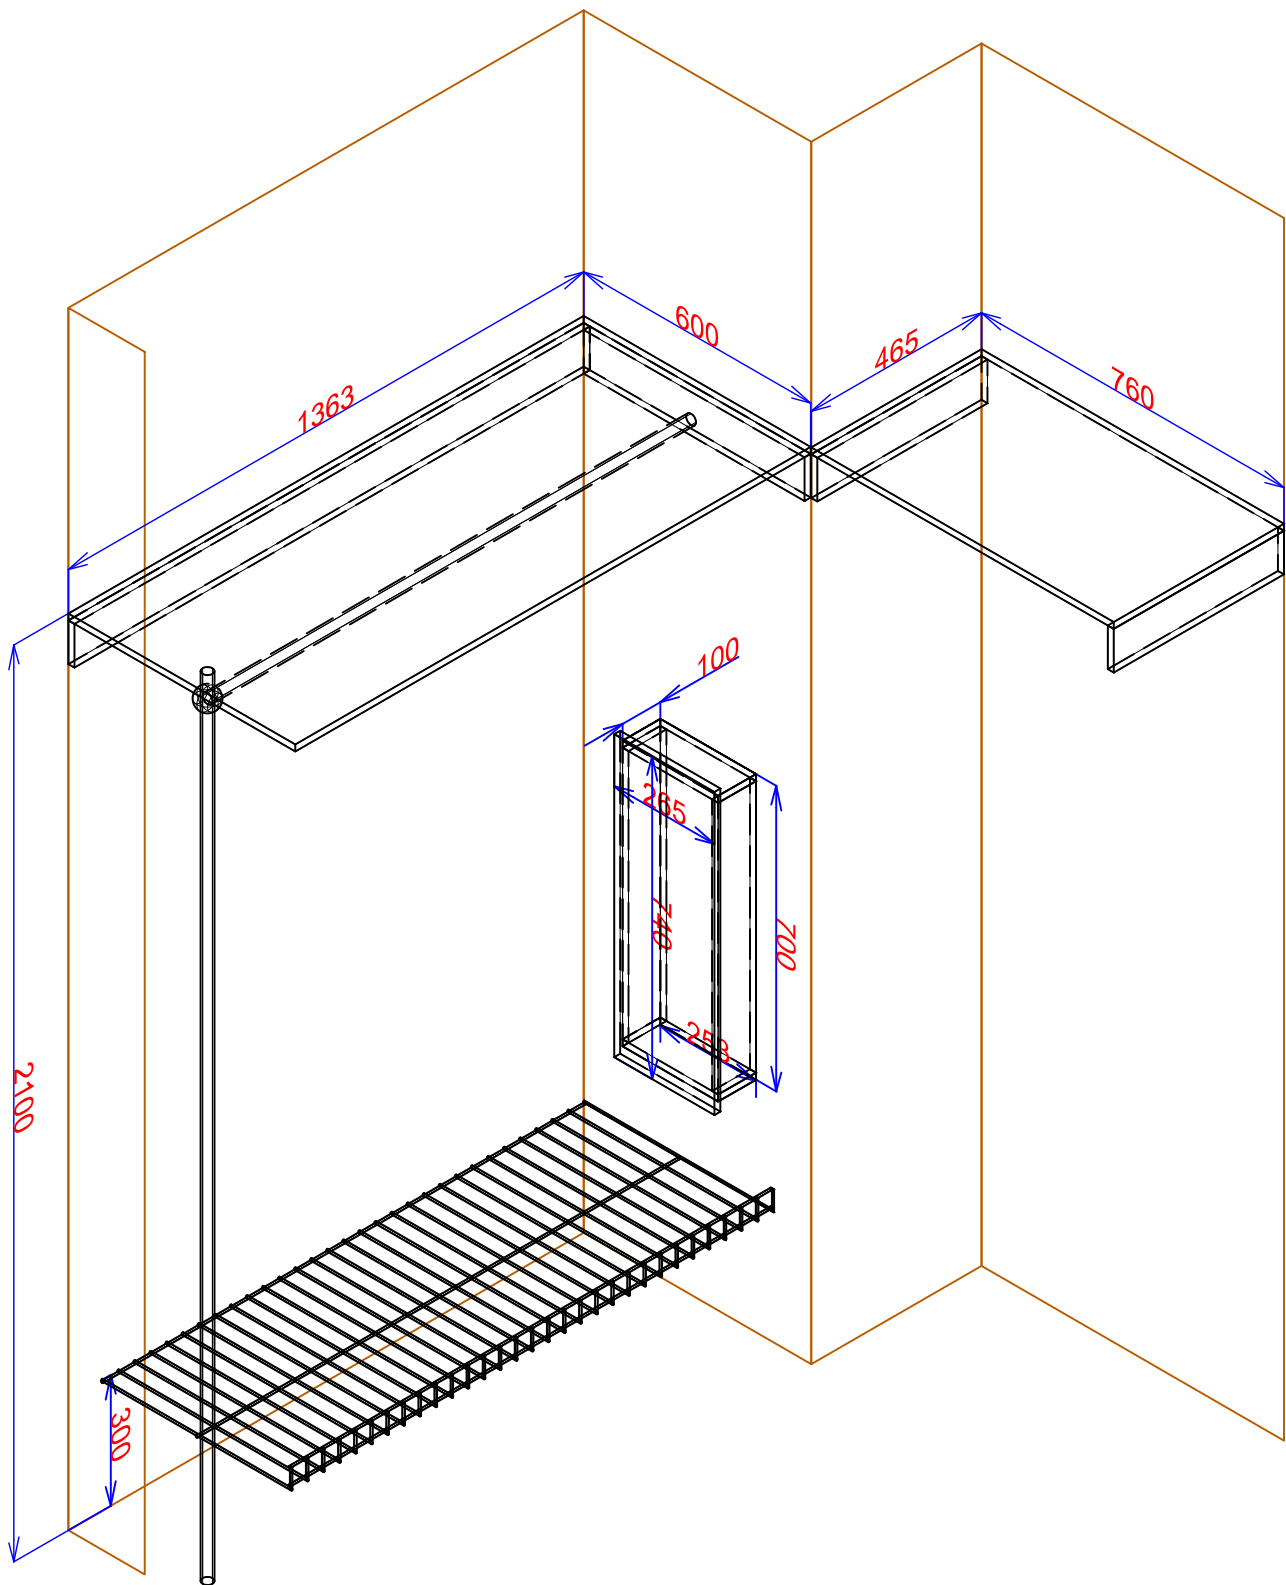

Вариант №2 - Система Raumplus, профиль №753, цвет - алюминий, вставки - искусственная кожа.

С эскизом заказа согласен

Адрес : Белая Дача

Телефон

Гардеробная №2

Материалы - плита ламинированная EGGER, цвет - U153 (бежевый песок), кромка ПВХ 2мм на всех деталях. Сетка для обуви серая.