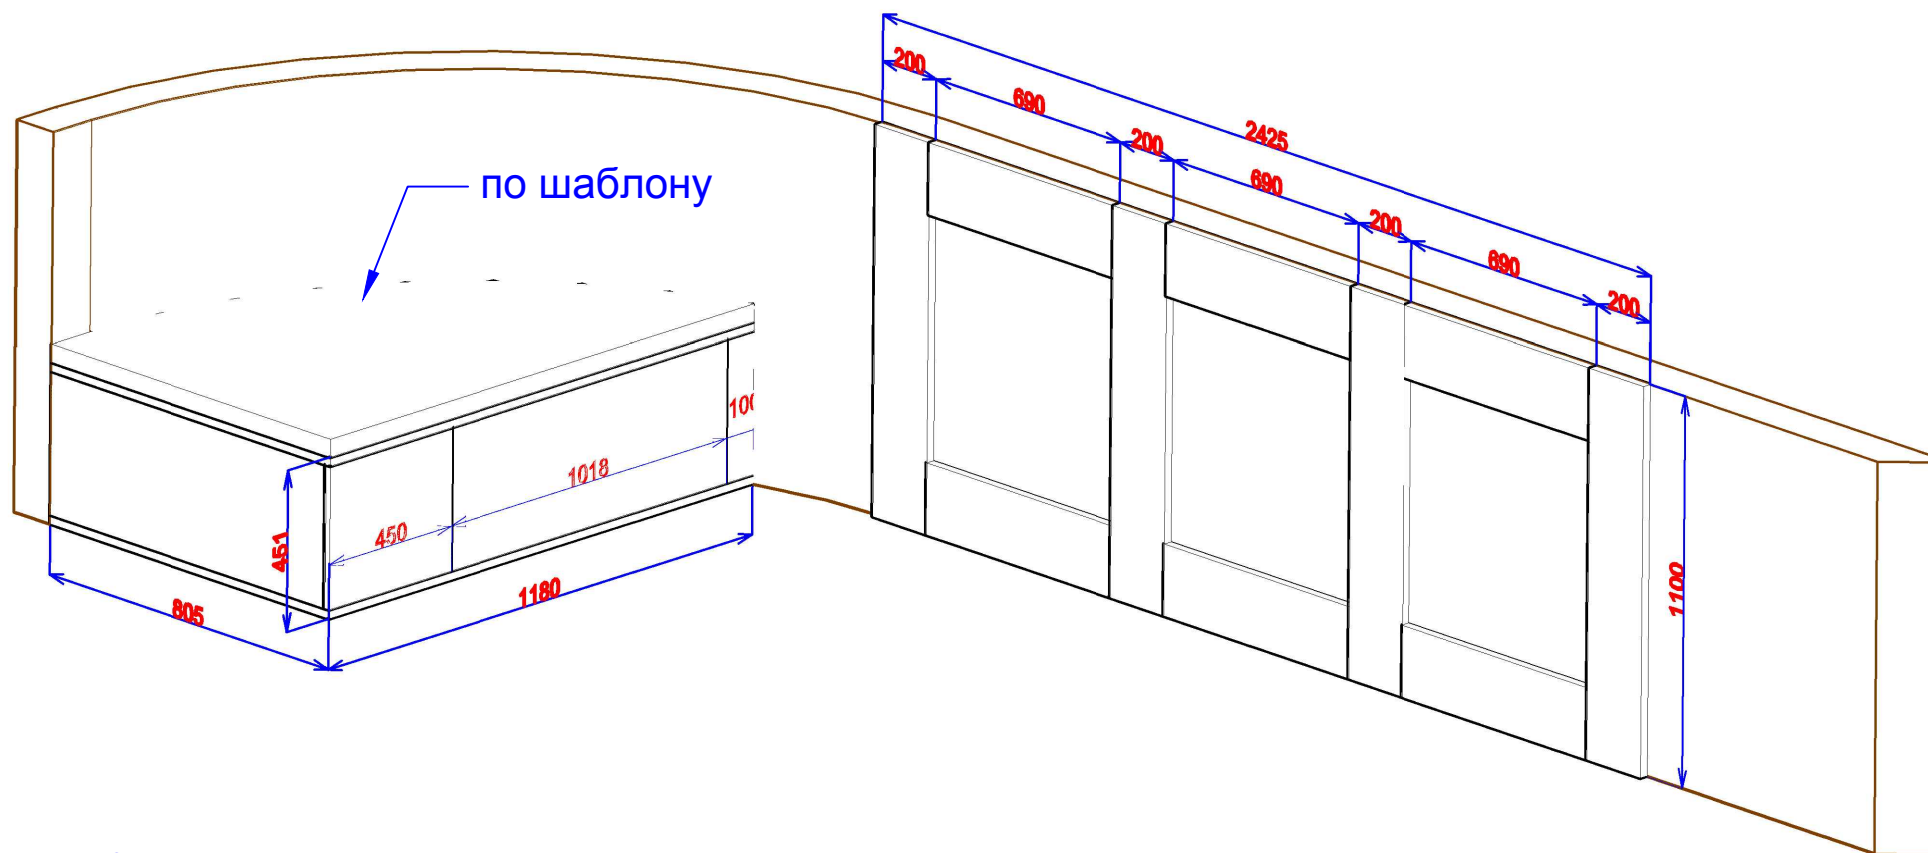

Приложение

Балкон, вид 1.

Материалы - плита ламинированная EGGER, цвет - H1554 (мирт коричневый). Фурнитура - алюминий.

С эскизом заказа согласен

Заказчик

Адрес : Белая Дача

Телефон

Приложение