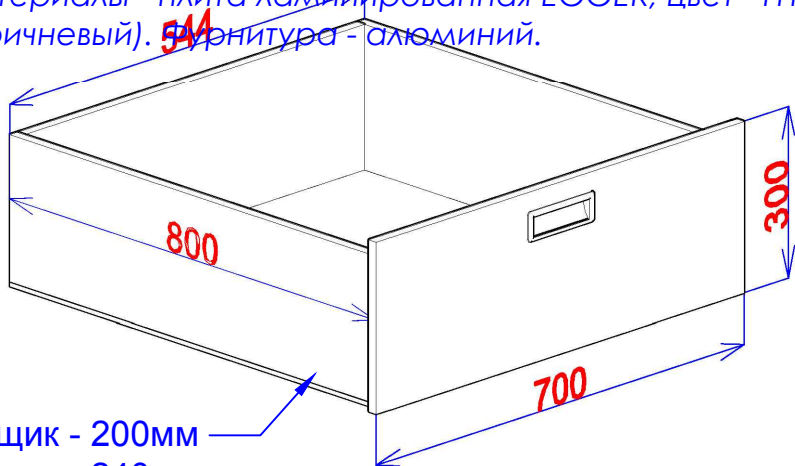

Адрес : Белая Дача
Телефон

Ящики в подиум в комнату Маши - 2шт.
Материалы - плита ламинированная EGGER, цвет - H1554 (мирт
коричневый). Фурнитура - алюминий.

1 ящик - 200мм
2 ящик - 240мм

Конструкция под ТВ в комнату Маши.

Материалы - зеркало серебро в горизонтальных нишах, скрытая
подсветка в вертикальной нише. Фурнитура - алюминий.