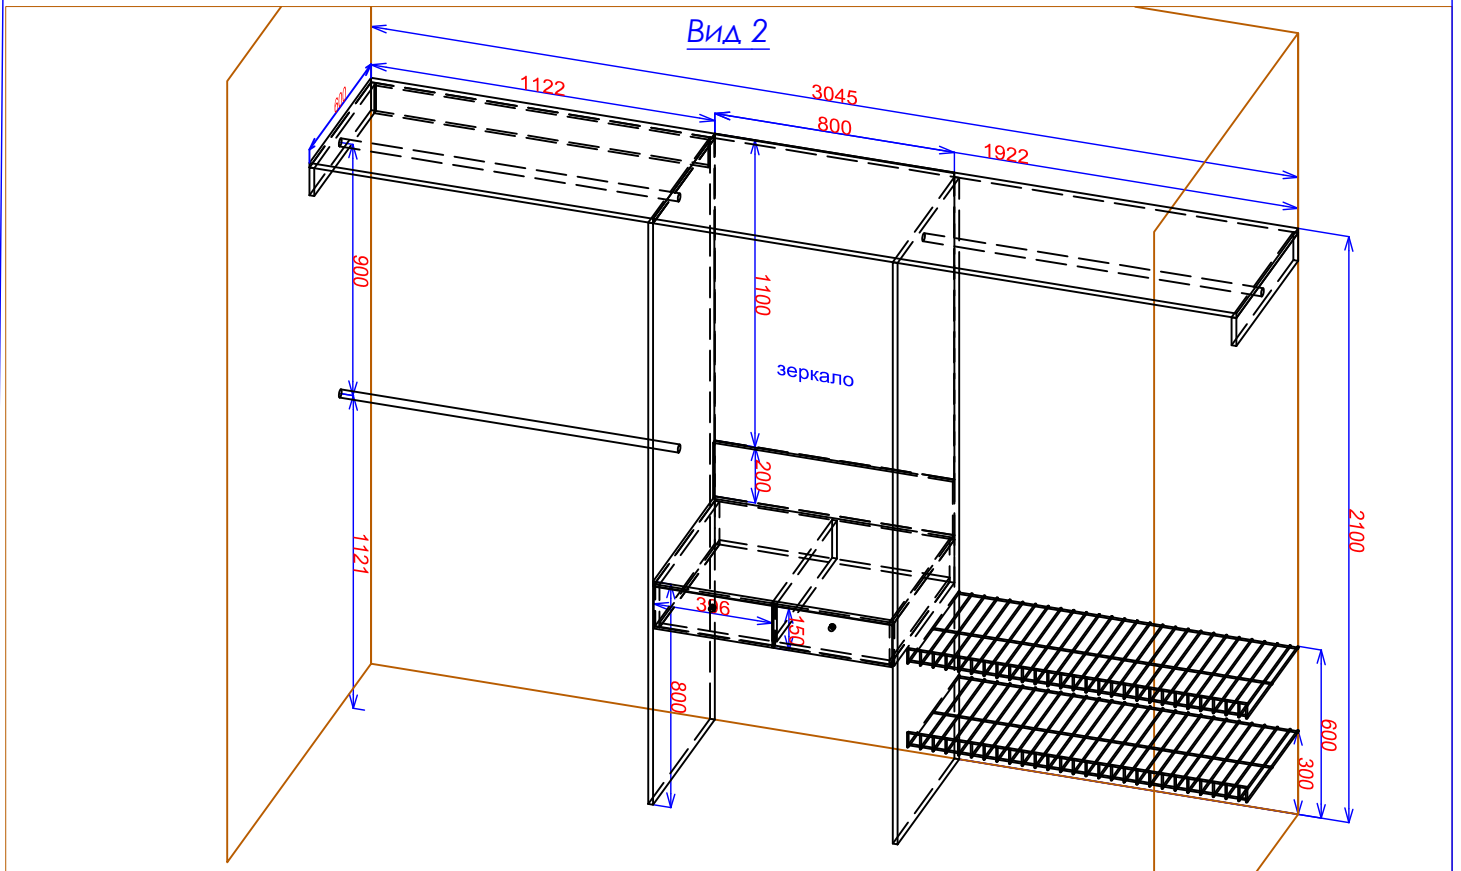

художественная мативировка  
по рисунку обоев

Заказчик

Адрес : Белая Дача

Телефон

Вид сверху Гардеробная № 1  
(комната Маши)

Вид сверху Гардеробная № 2  
(при входе)

Приложение 1

Вид сверху Гардеробная № 3  
(спальня)

С эскизом заказа согласен

Гардеробная №1

Материалы - плита ламинированная EGGER, цвет - U153 (бежевый песок), кромка ПВХ 2мм на всех деталях. Ящики на направляющих 100% выдвижения без доводчиков. Сетки для обуви серые.

Адрес *Белая Дача*

Телефон

Гардеробная №1, двери купе.

Обвязка проема - плита ламинированная EGGER, цвет - H1554 (мирт коричневый).

Вариант №1 - Система Raumplus, профиль №751, цвет - дуб темно-коричневый, вставки - искусственная кожа. № 6 PRL CAPITONE 2247

Вариант №2 - Система Raumplus, профиль №753, цвет - алюминий, вставки - искусственная кожа.

С эскизом заказа согласен

Адрес : Белая Дача

Телефон

Гардеробная №2

Материалы - плита ламинированная EGGER, цвет - U153 (бежевый песок), кромка ПВХ 2мм на всех деталях. Сетка для обуви серая.