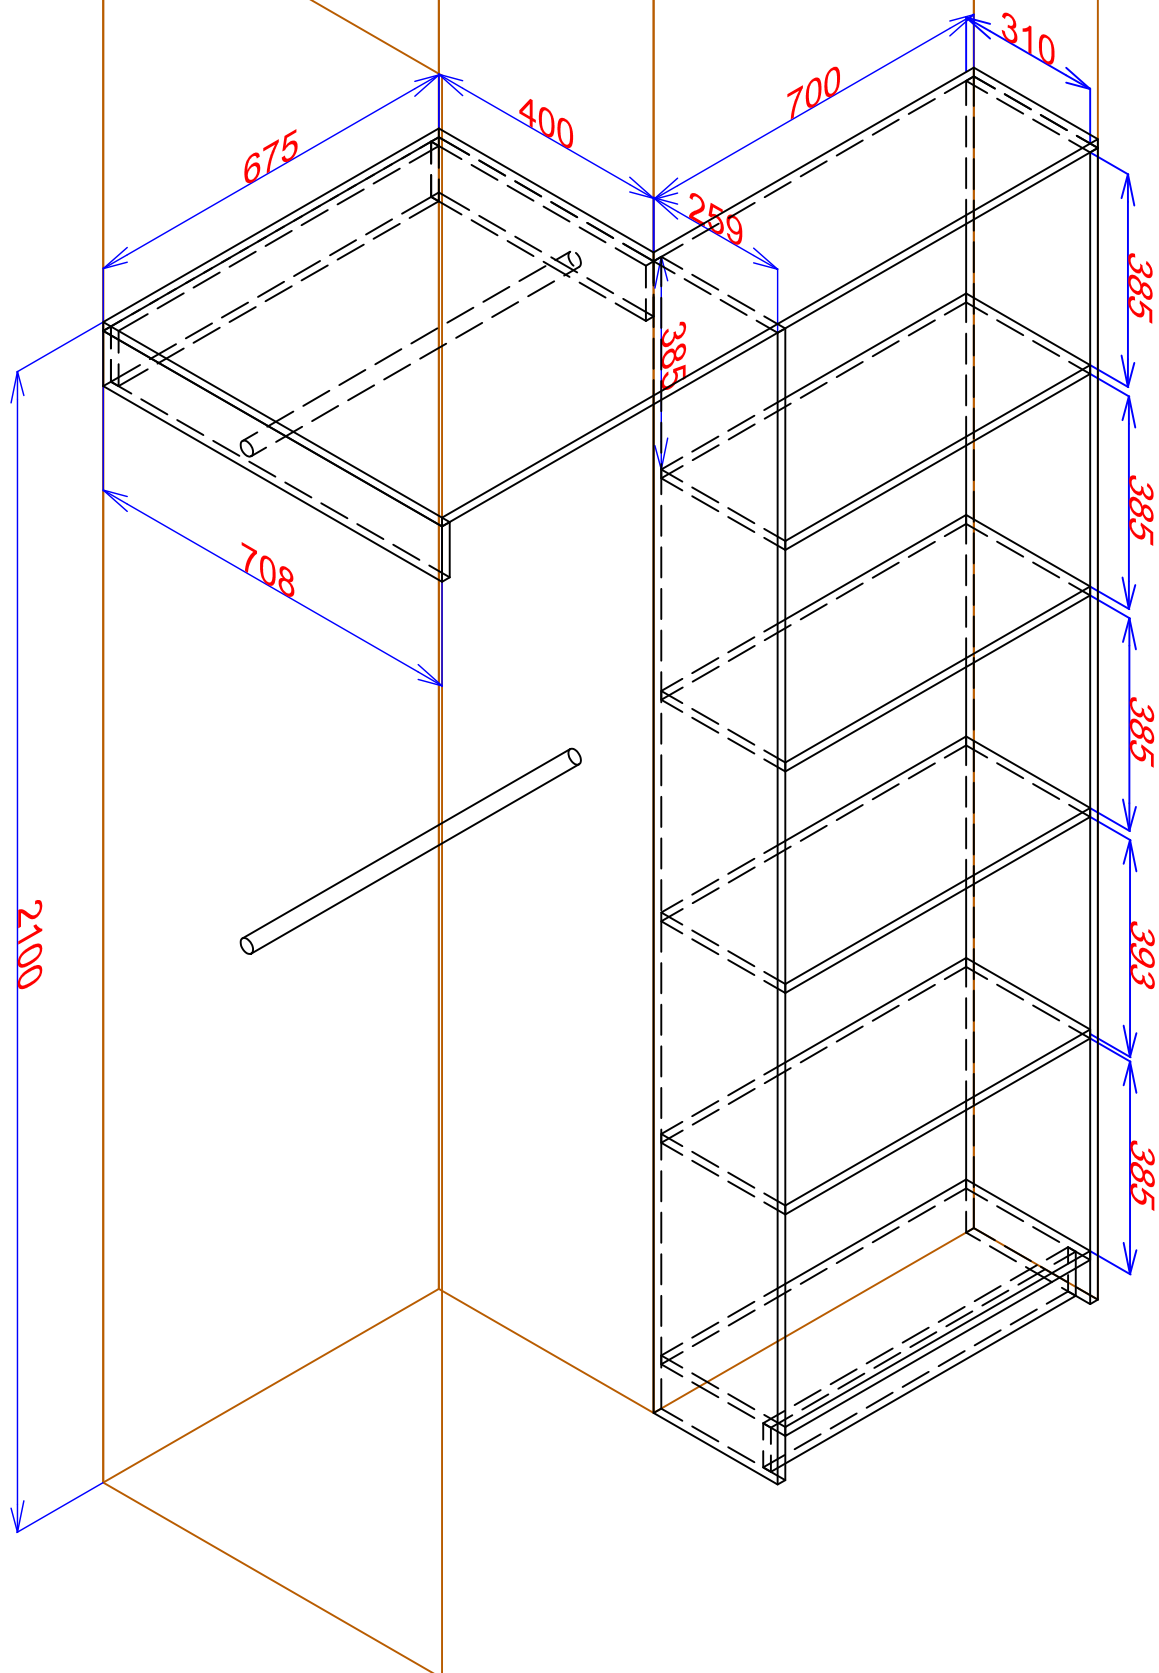

С эскизом заказа согласен \_\_\_\_\_

Адрес: Белая Дача

Телефон

Гардеробная №3

Материалы - плита ламинированная EGGER, цвет - U153 (бежевый песок), кромка ПВХ 2мм на всех деталях.

С эскизом заказа согласен

Адрес *Белая Дача*