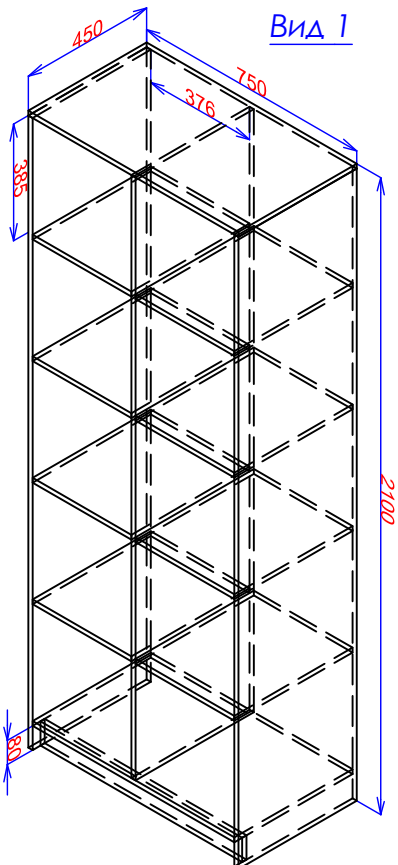

художественная мативировка  
по рисунку обоев

Заказчик

Адрес : Белая Дача

Телефон

Вид сверху Гардеробная № 1  
(комната Маши)

Вид сверху Гардеробная № 2  
(при входе)

Приложение 1

Вид сверху Гардеробная № 3  
(спальня)

С эскизом заказа согласен

Гардеробная №1

Материалы - плита ламинированная EGGER, цвет - U153 (бежевый песок), кромка ПВХ 2мм на всех деталях. Ящики на направляющих 100% выдвижения без доводчиков. Сетки для обуви серые.