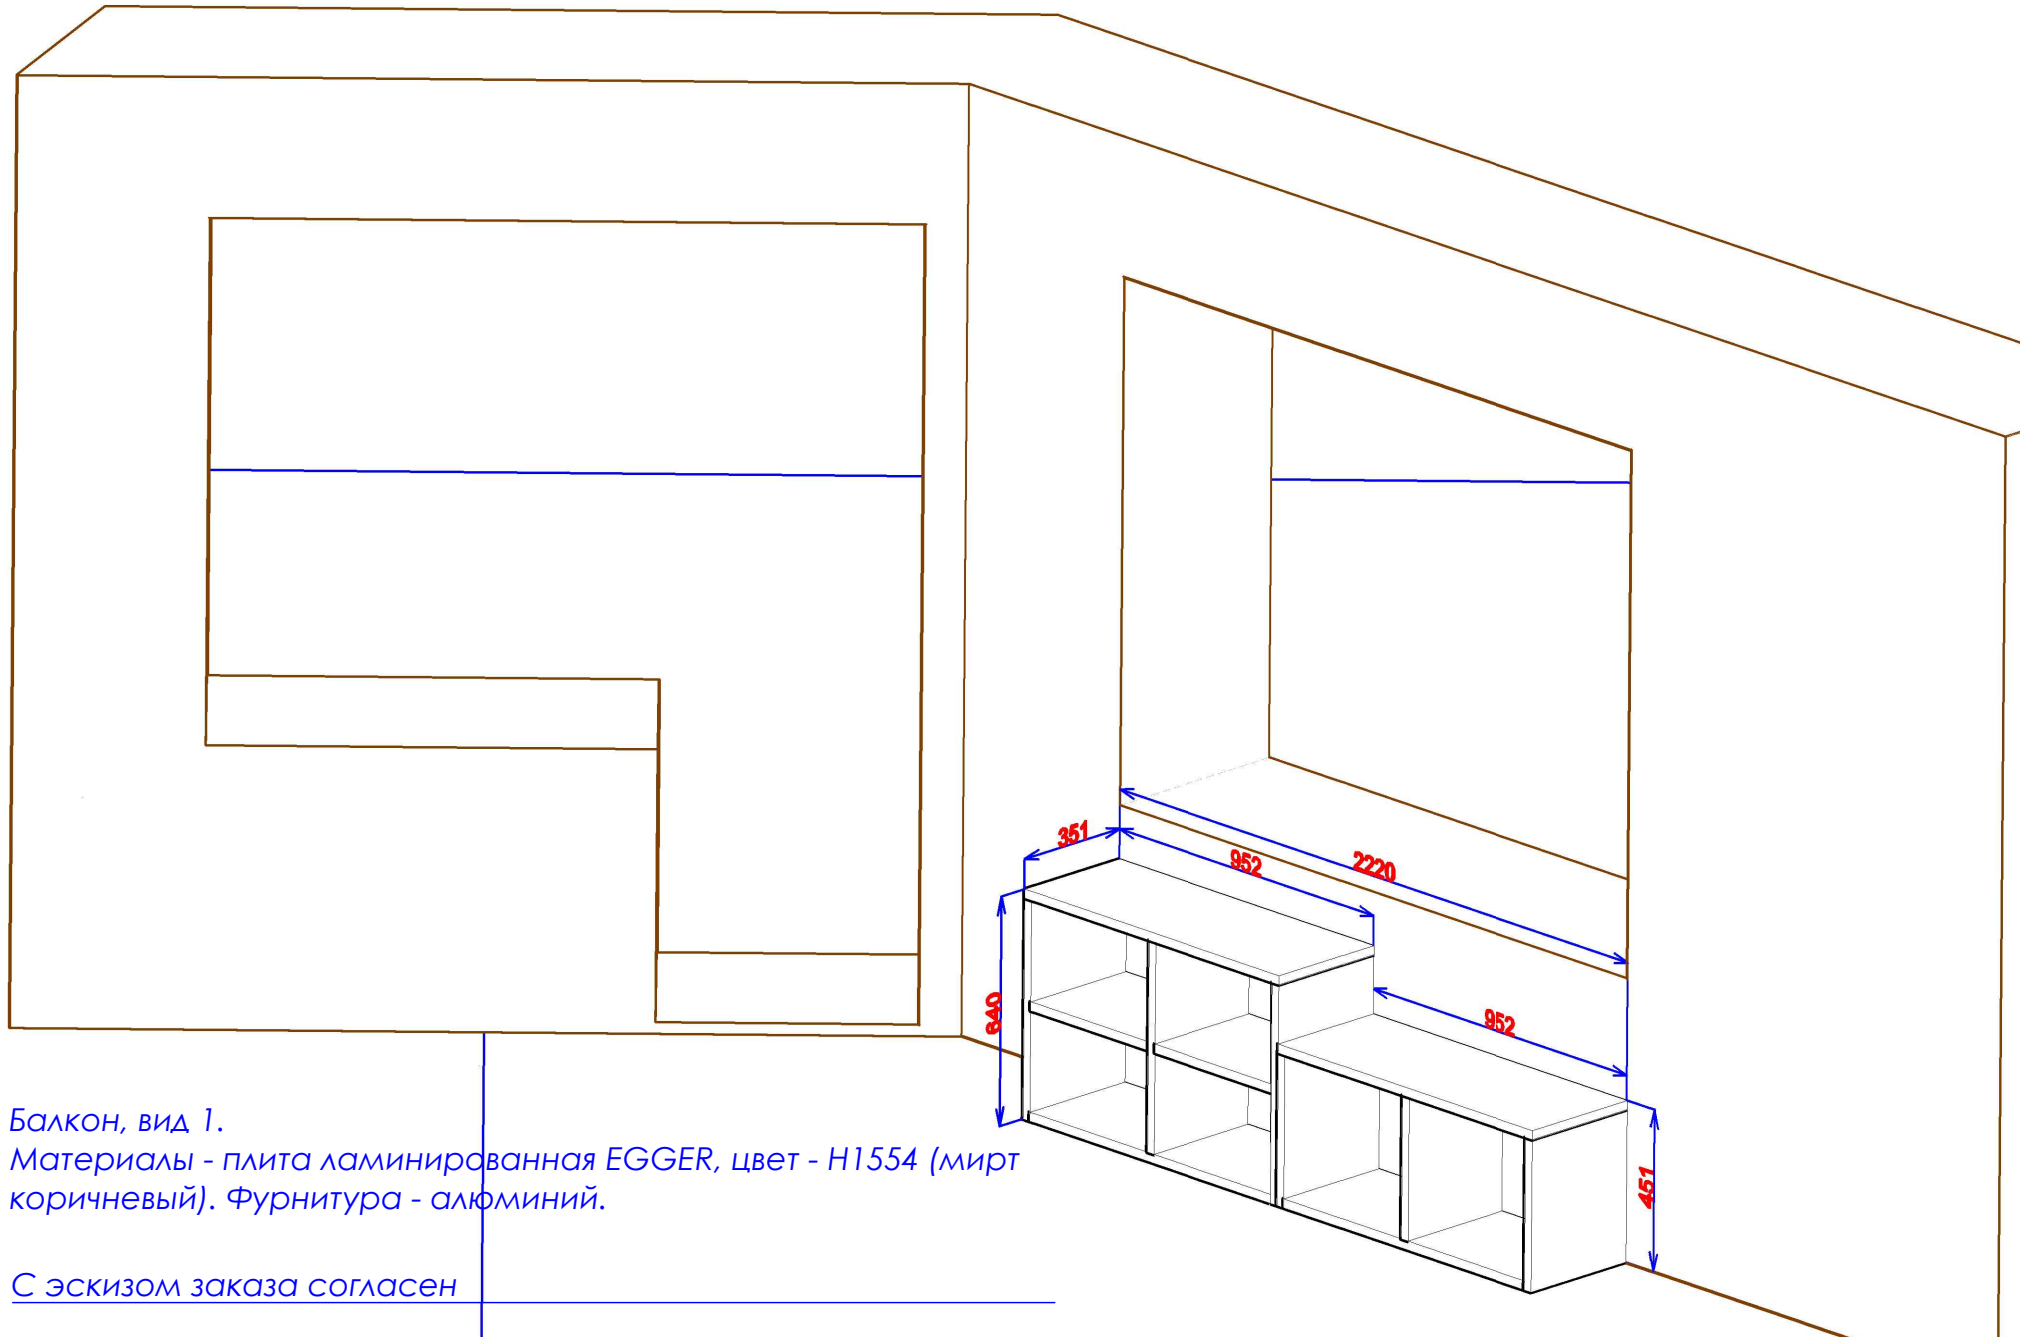

Заказчик

Адрес : Белая Дача

Телефон

Приложение

Балкон, вид 1.

Материалы - плита ламинированная EGGER, цвет - H1554 (мирт коричневый). Фурнитура - алюминий.

С эскизом заказа согласен