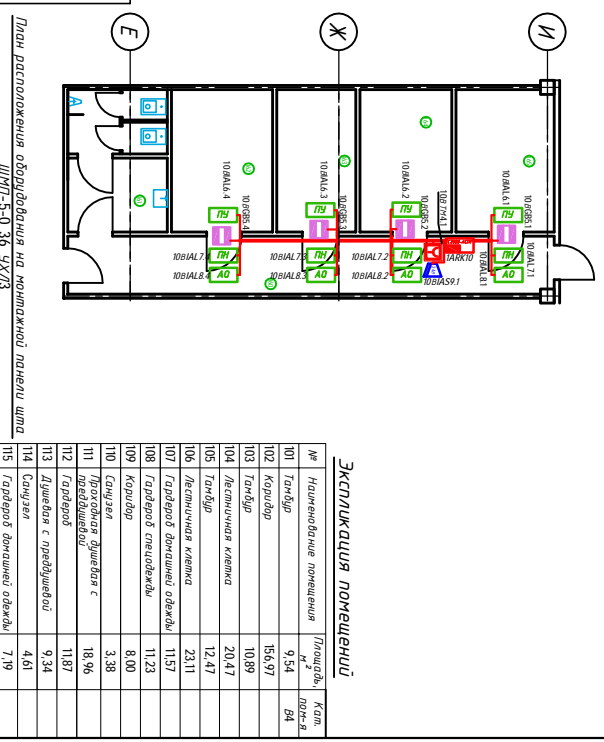

План расположения сетей автомашки пожаротушения на отм. +0.000

М 1:100

№	Наименование помещений	Площадь, кв. м
001	Гараж	524
002	Коридор	154,97
003	Гараж	10,89
004	Автомобильная стоянка	20,47
005	Гараж	12,41
006	Гараж	11,27
007	Гараж	11,57
008	Гараж	11,23
009	Коридор	8,00
010	Склад	3,38
011	Склад	18,98
012	Склад	9,24
013	Склад	4,41
014	Склад	4,41
015	Гараж	7,33
016	Гараж	7,33
017	Гараж	7,33
018	Гараж	7,33
019	Гараж	18,01
020	Гараж	17,24
021	Гараж	8,21
022	Гараж	3,17
023	Склад	4,68
024	Склад	4,68
025	Склад	12,88
026	Склад	2,39
027	Гараж	10,84
028	Коридор	3,39
029	Склад	10,11
030	Склад	9,40
031	Склад	8,09
032	Склад	14,66
033	Склад	14,66
034	Склад	14,66
035	Склад	14,66
036	Склад	14,66
037	Склад	14,66
038	Склад	14,66
039	Склад	14,66
040	Склад	14,66
041	Склад	14,66
042	Склад	14,66
043	Склад	14,66
044	Склад	14,66
045	Склад	14,66
046	Склад	14,66
047	Склад	14,66
048	Склад	14,66
049	Склад	14,66
050	Склад	14,66
051	Склад	14,66
052	Склад	14,66
053	Склад	14,66
054	Склад	14,66
055	Склад	14,66
056	Склад	14,66
057	Склад	14,66
058	Склад	14,66
059	Склад	14,66
060	Склад	14,66
061	Склад	14,66
062	Склад	14,66
063	Склад	14,66
064	Склад	14,66
065	Склад	14,66
066	Склад	14,66
067	Склад	14,66
068	Склад	14,66
069	Склад	14,66
070	Склад	14,66
071	Склад	14,66
072	Склад	14,66
073	Склад	14,66
074	Склад	14,66
075	Склад	14,66
076	Склад	14,66
077	Склад	14,66
078	Склад	14,66
079	Склад	14,66
080	Склад	14,66
081	Склад	14,66
082	Склад	14,66
083	Склад	14,66
084	Склад	14,66
085	Склад	14,66
086	Склад	14,66
087	Склад	14,66
088	Склад	14,66
089	Склад	14,66
090	Склад	14,66
091	Склад	14,66
092	Склад	14,66
093	Склад	14,66
094	Склад	14,66
095	Склад	14,66
096	Склад	14,66
097	Склад	14,66
098	Склад	14,66
099	Склад	14,66
100	Склад	14,66